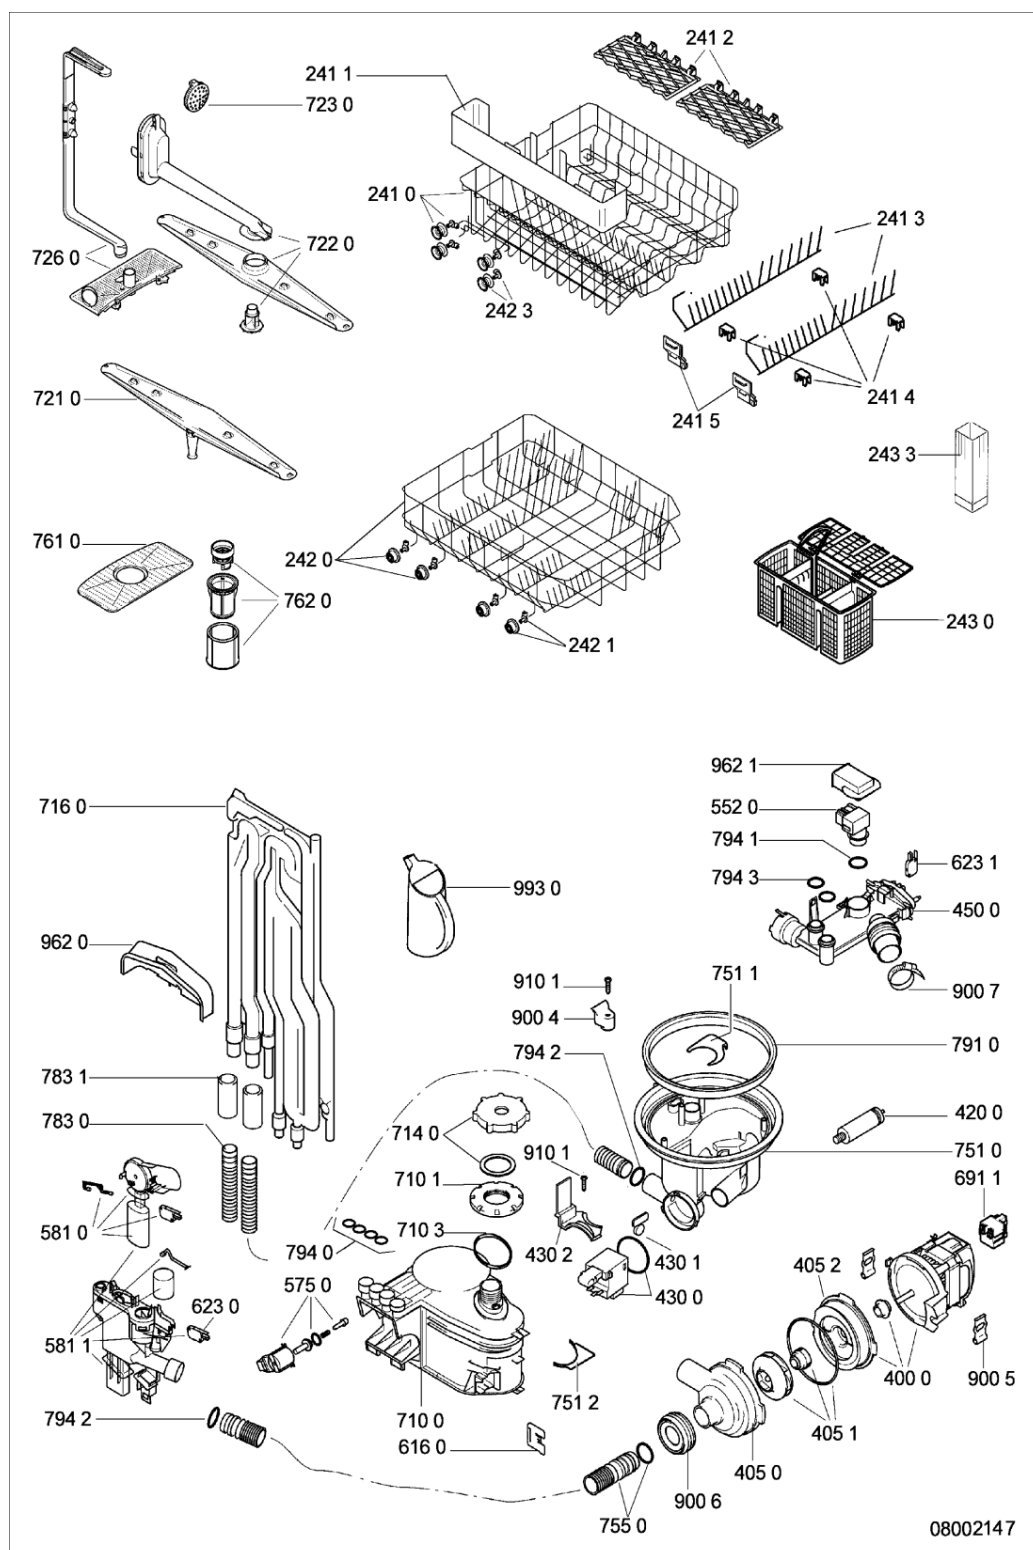

WHR59018

Lista

Ricambi

Rif.	Cod.Ricam	Dal S/N	Al S/N	Sostituto	Descrizione	Notizia	Codice
992 0	481290008002 (C00498689)				dima foratura porta di legno		
993 0	481224918002 (C00497302)				imbuto sale		
999	C00672879				legenda del testo whp		
999	C00672880				caratt. tecniche whp		
999	C00672881				schema funzionale whp		
999	C00672882				schema cablaggio whp		

WHR59019

Tavole

08002147