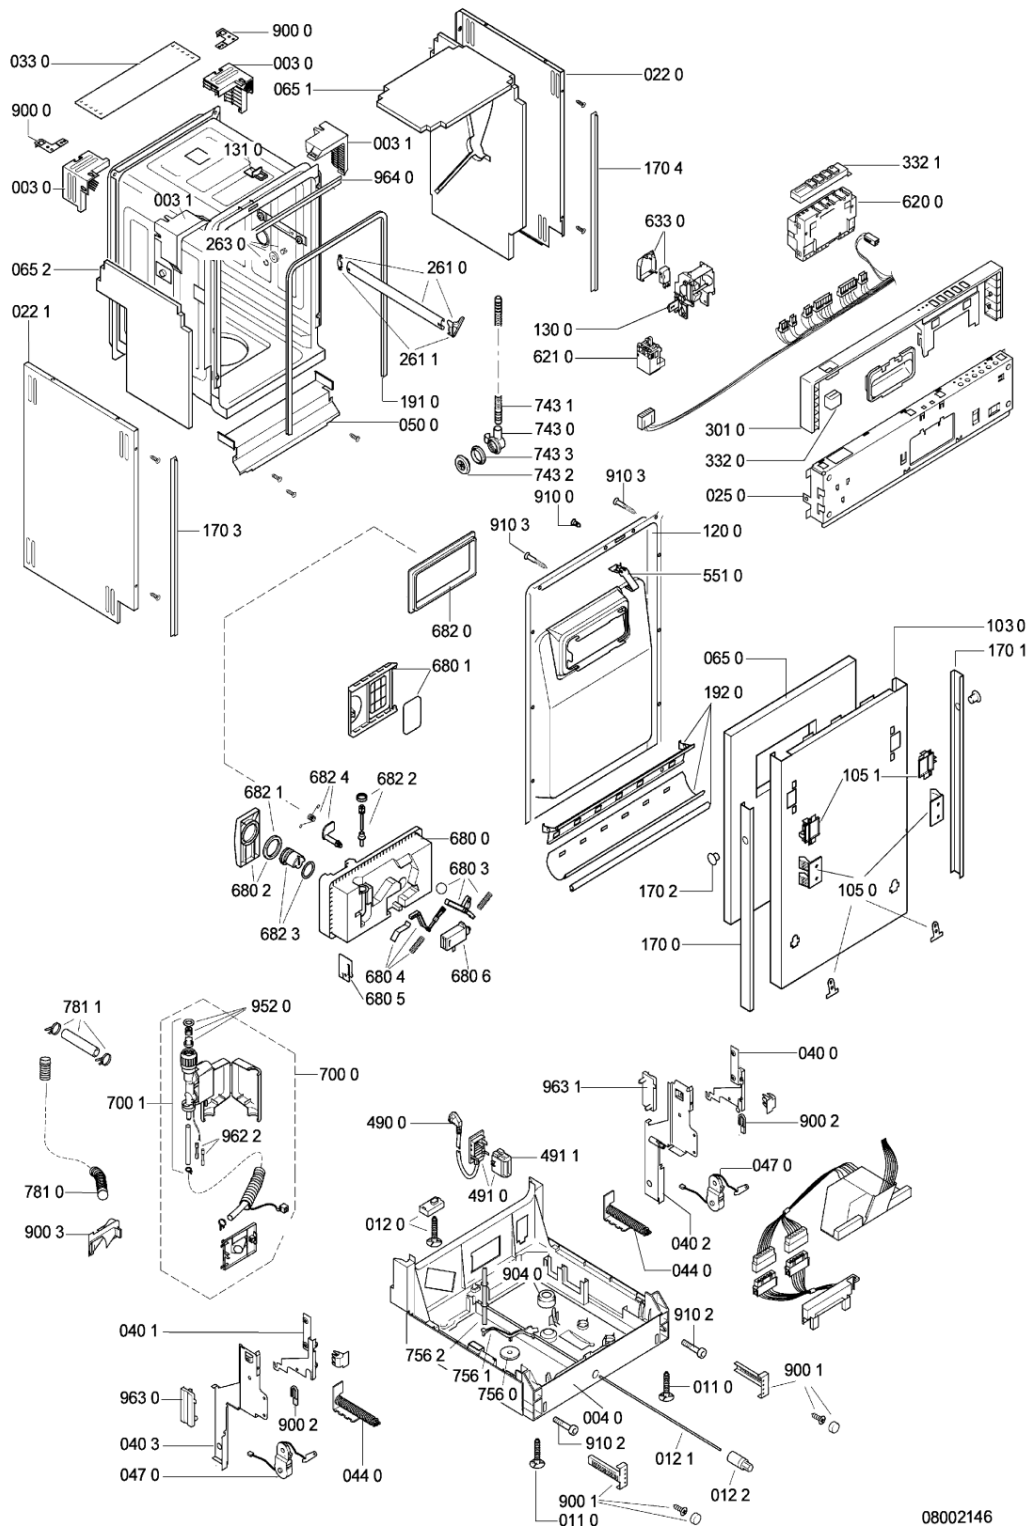

WHR59018

Tavole

08002146