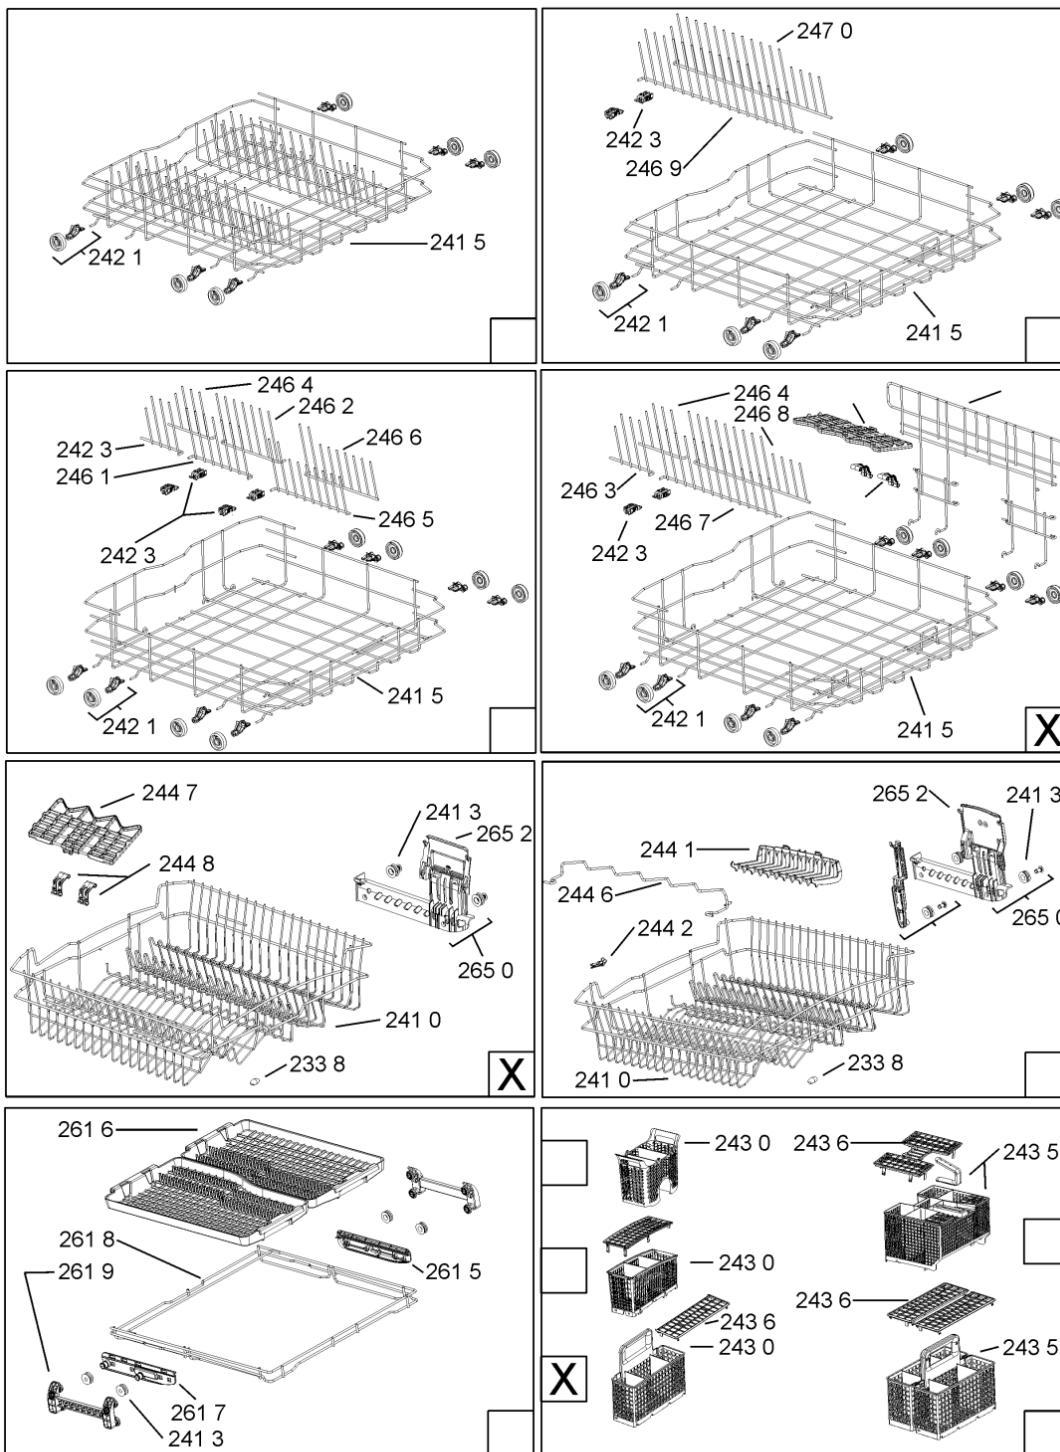

WHR10975

Tavole

400010417228