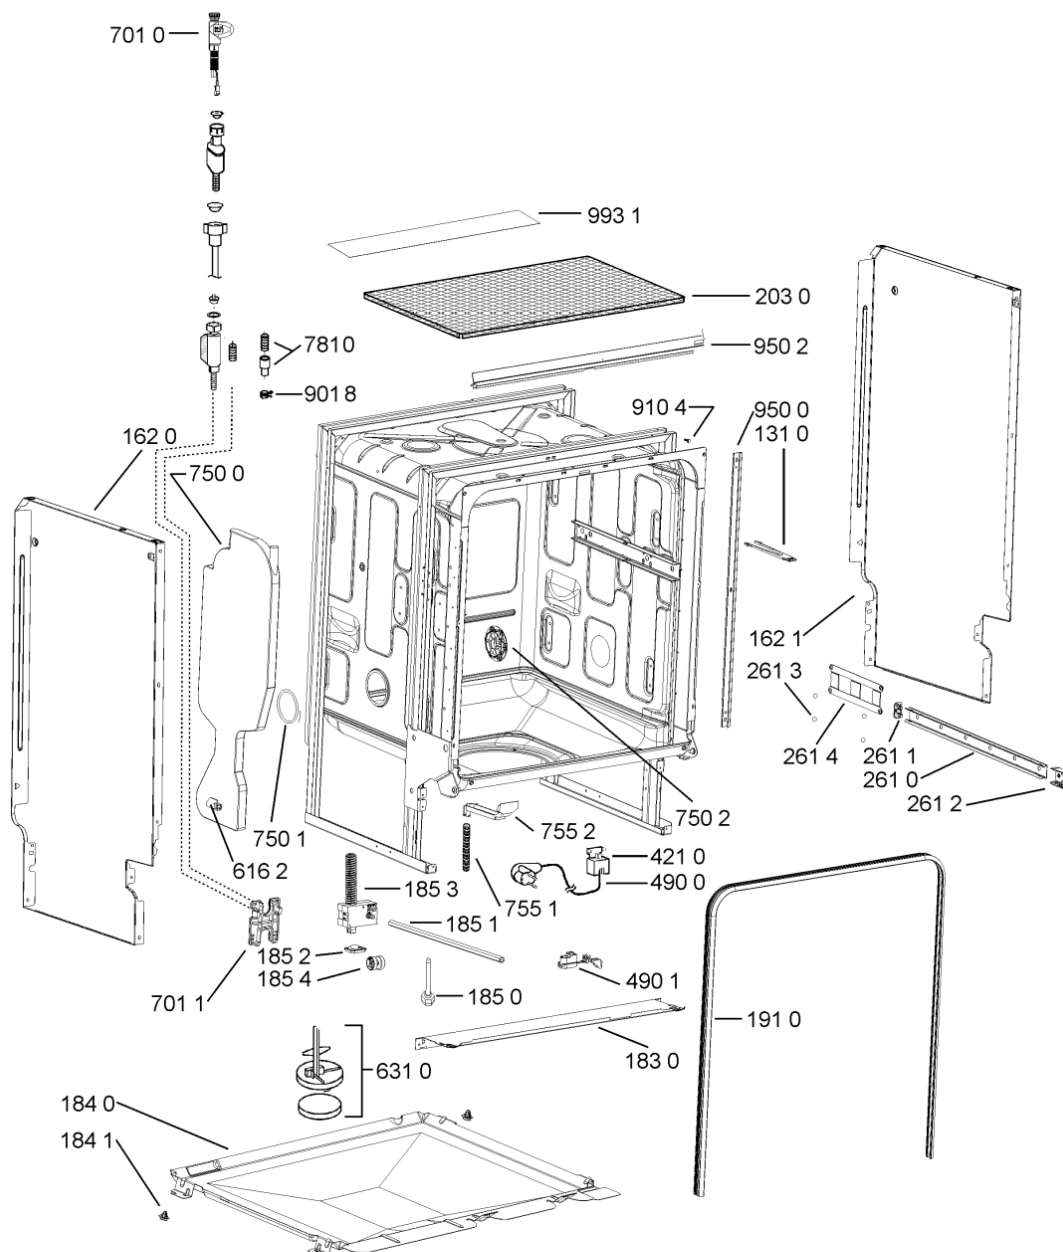

9931	481246678388 (C00319875)	foglio protezione vapori
999	C00347414	tabella elettronica whp
999	C00347415	testprogram whp
999	C00347411	schema funzionale whp
999	C00558807	caratt. tecniche whp
999	C00347406	codici errore whp

WHR10839

Tavole

08008525