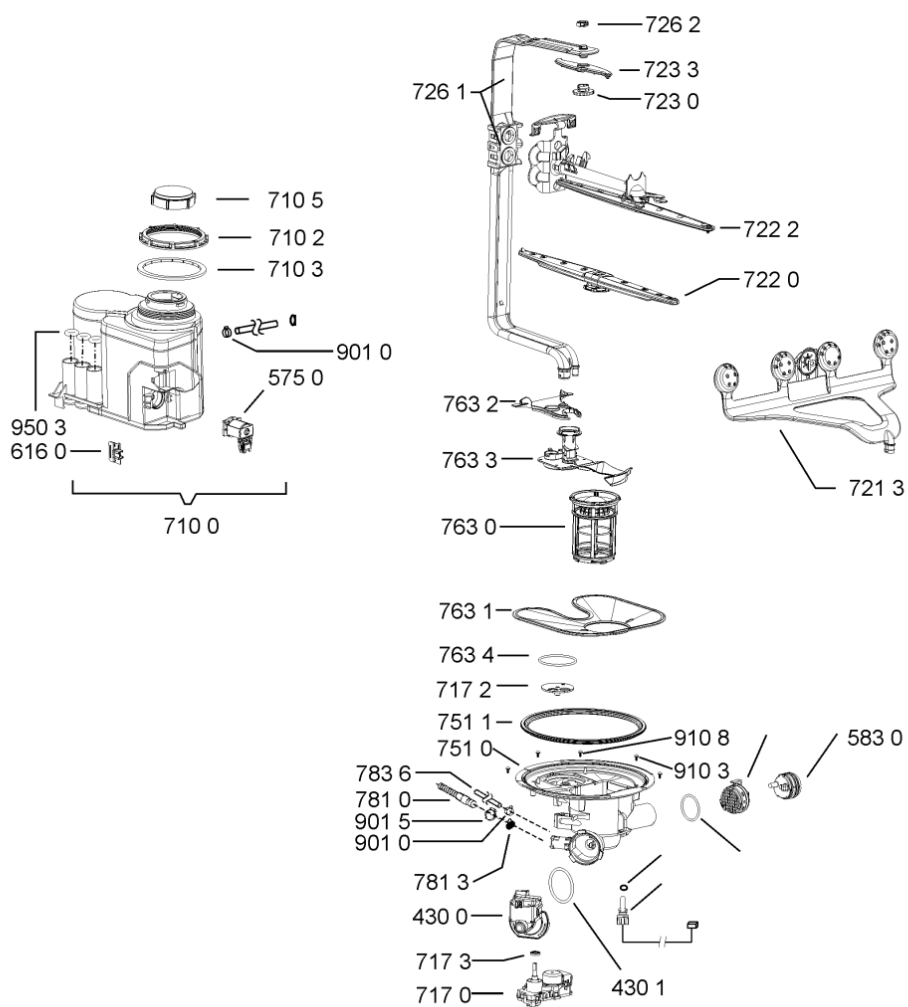

WHR19527

Tavole

08008606