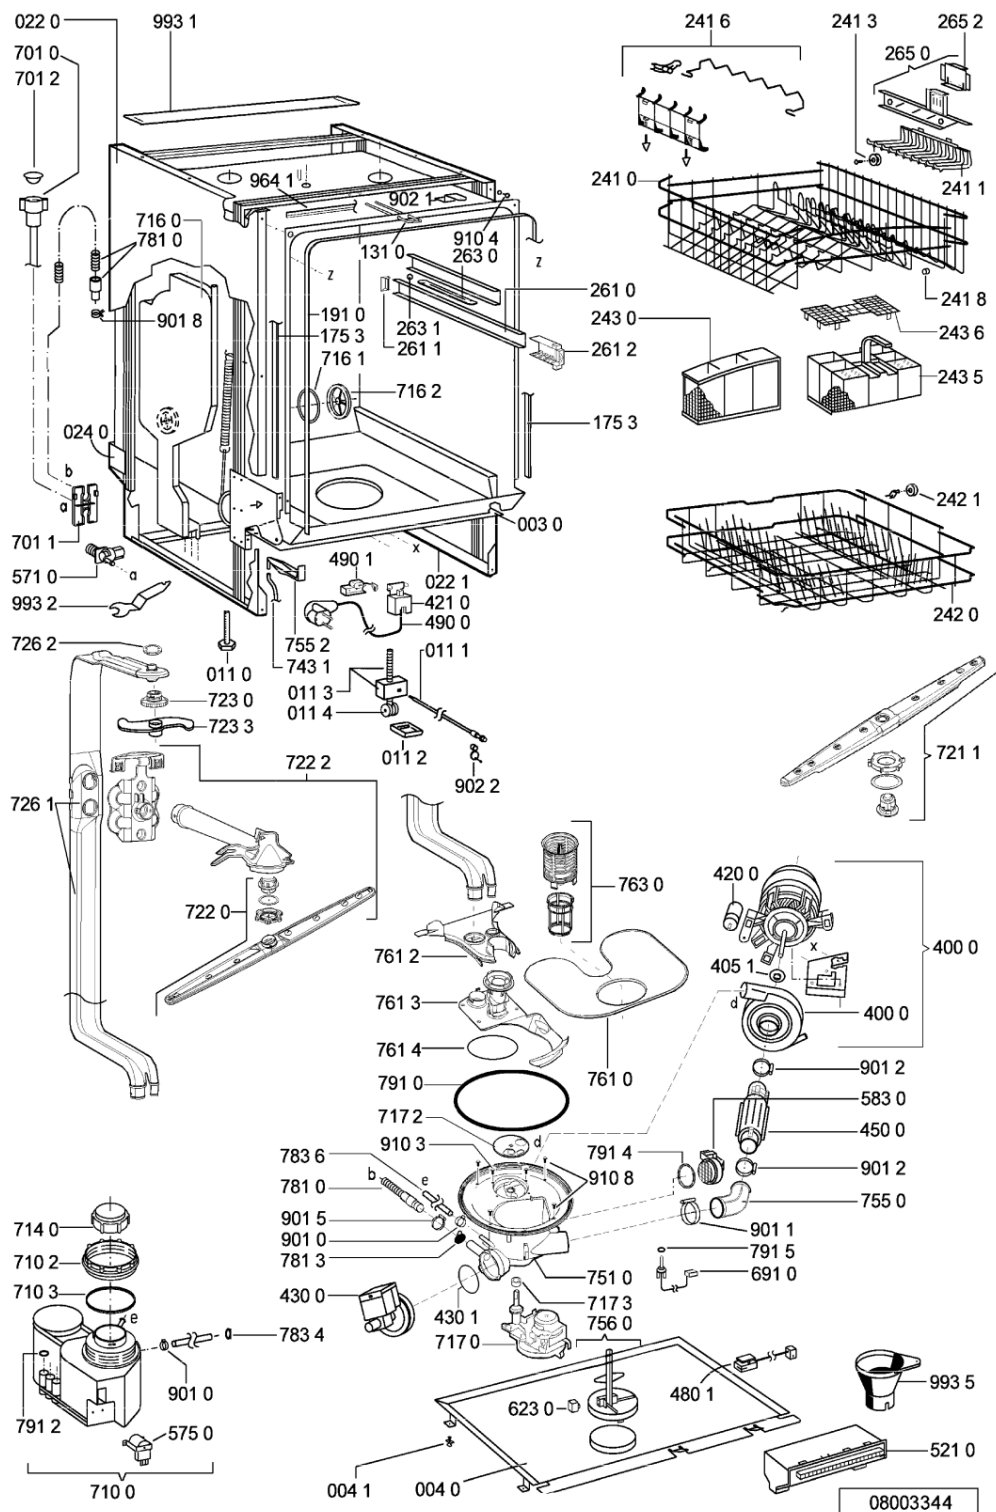

Bauknecht

i INDESIT

WHR90424

Tavole

WHR90424

Lista

Ricambi

Rif.	Cod.Ricam	Dal S/N	Al S/N	Sostituto	Descrizione	Notizia	Codice
003 0	481244010953 (C00580763)				traversa ant vasca		
004 0	481244018952 (C00328100)			1 x 481244011463 (C00317159)	base raccoglig. raccog		
004 1	481240118402 (C00317898)				supporto base raccoglig.		
011 0	481250518369 (C00318437)				piedino regolabile		
011 1	481252898004 (C00318701)				perno regol. ruota post.		
011 2	481252878032 (C00315501)				pattino ruota post.		
011 3	481253598054 (C00311494)			1 x 481010195605 (C00323898)	ingranaggio regol. ruota		
011 4	481252898001 (C00315507)				ruota posteriore		
022 0	481244019398 (C00336326)			1 x 481244011467 (C00316509)	fianco sinistro		
022 1	481244019397 (C00336308)			1 x 481244011466 (C00316507)	side panel rightright		
024 0	481244010417 (C00497878)			1 x 481244011468 (C00403183)	pannello post. schienale		
040 1	481241719239 (C00553506)				cerniera		
040 2	481241719241 (C00553507)				cerniera		
044 0	481249238389 (C00317032)				molla tensione porta		
047 0	481240448746 (C00311044)				blocchetto frizione porta		
047 1	481240118643 (C00527542)				banda		