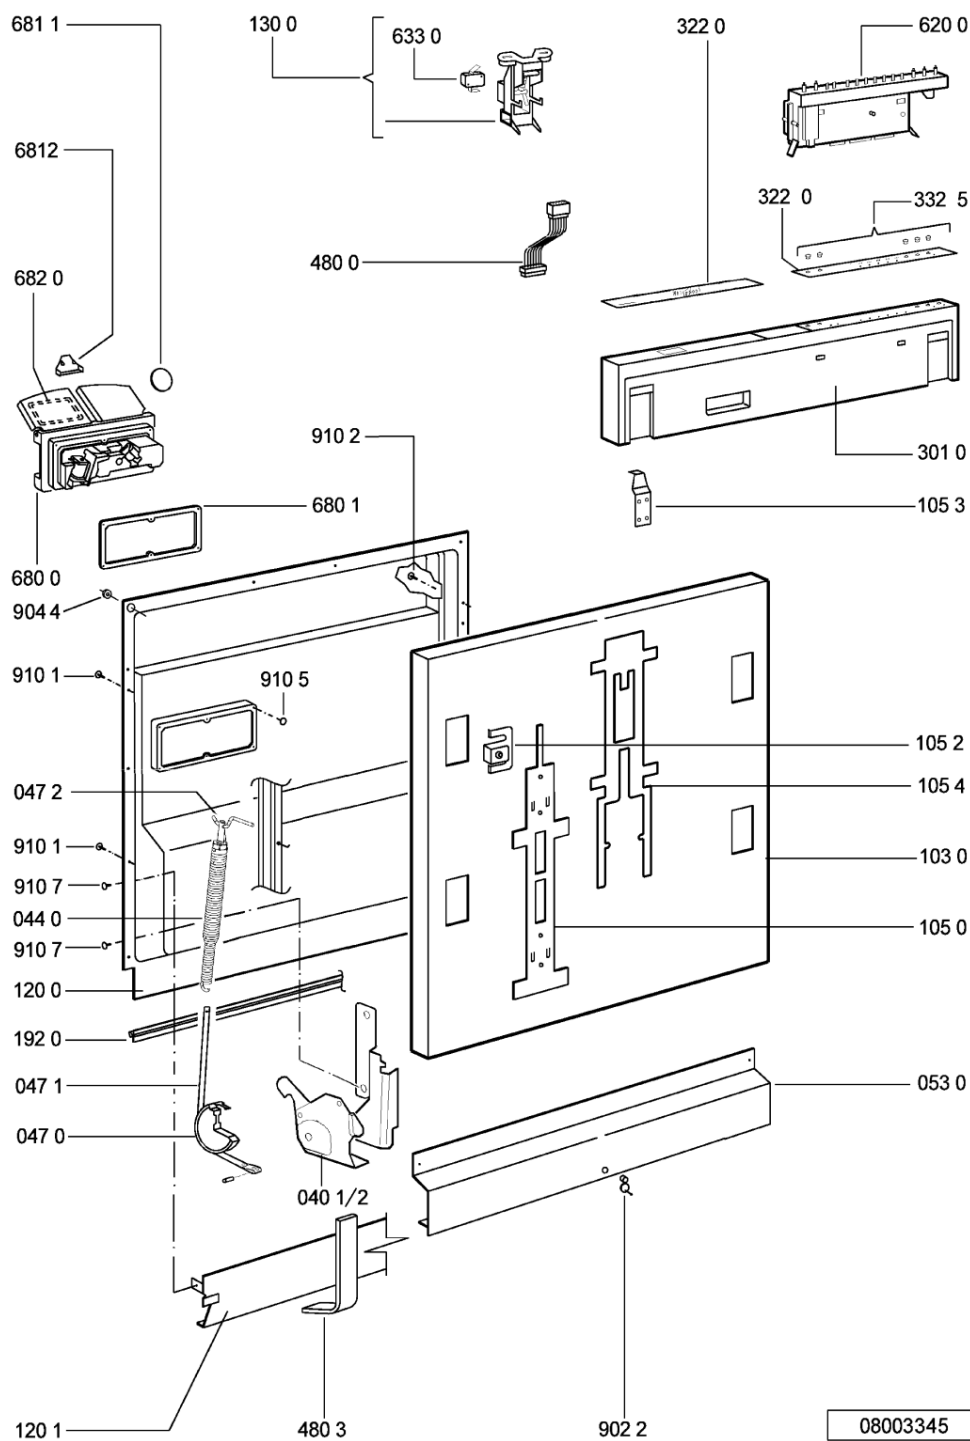

WHR90425

Tavole