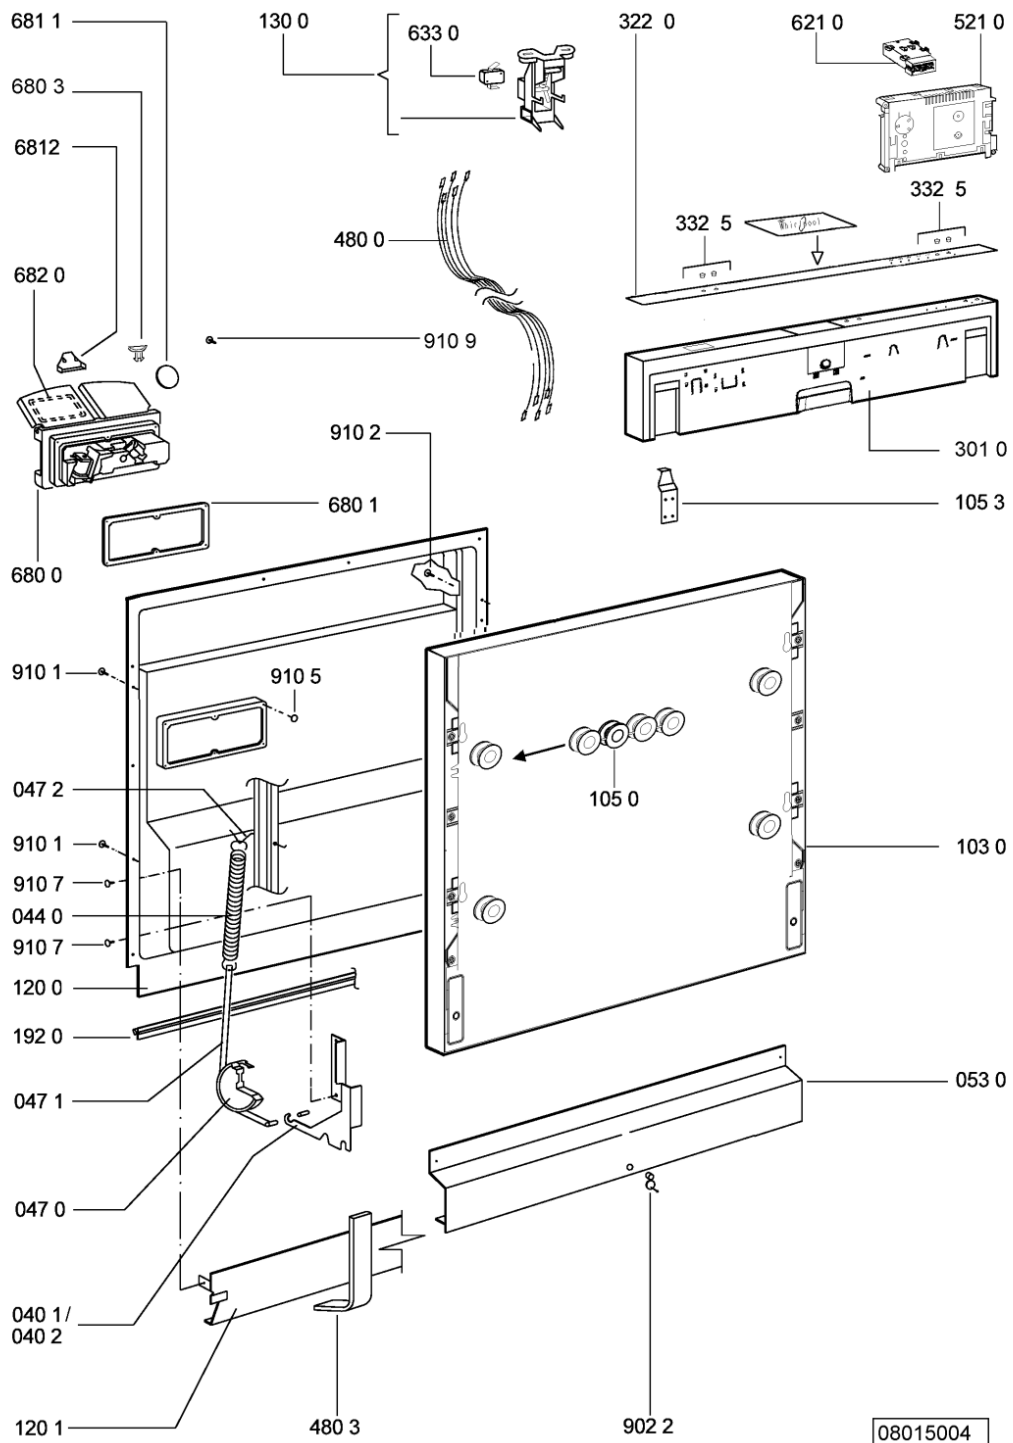

WHR19488

Tavole