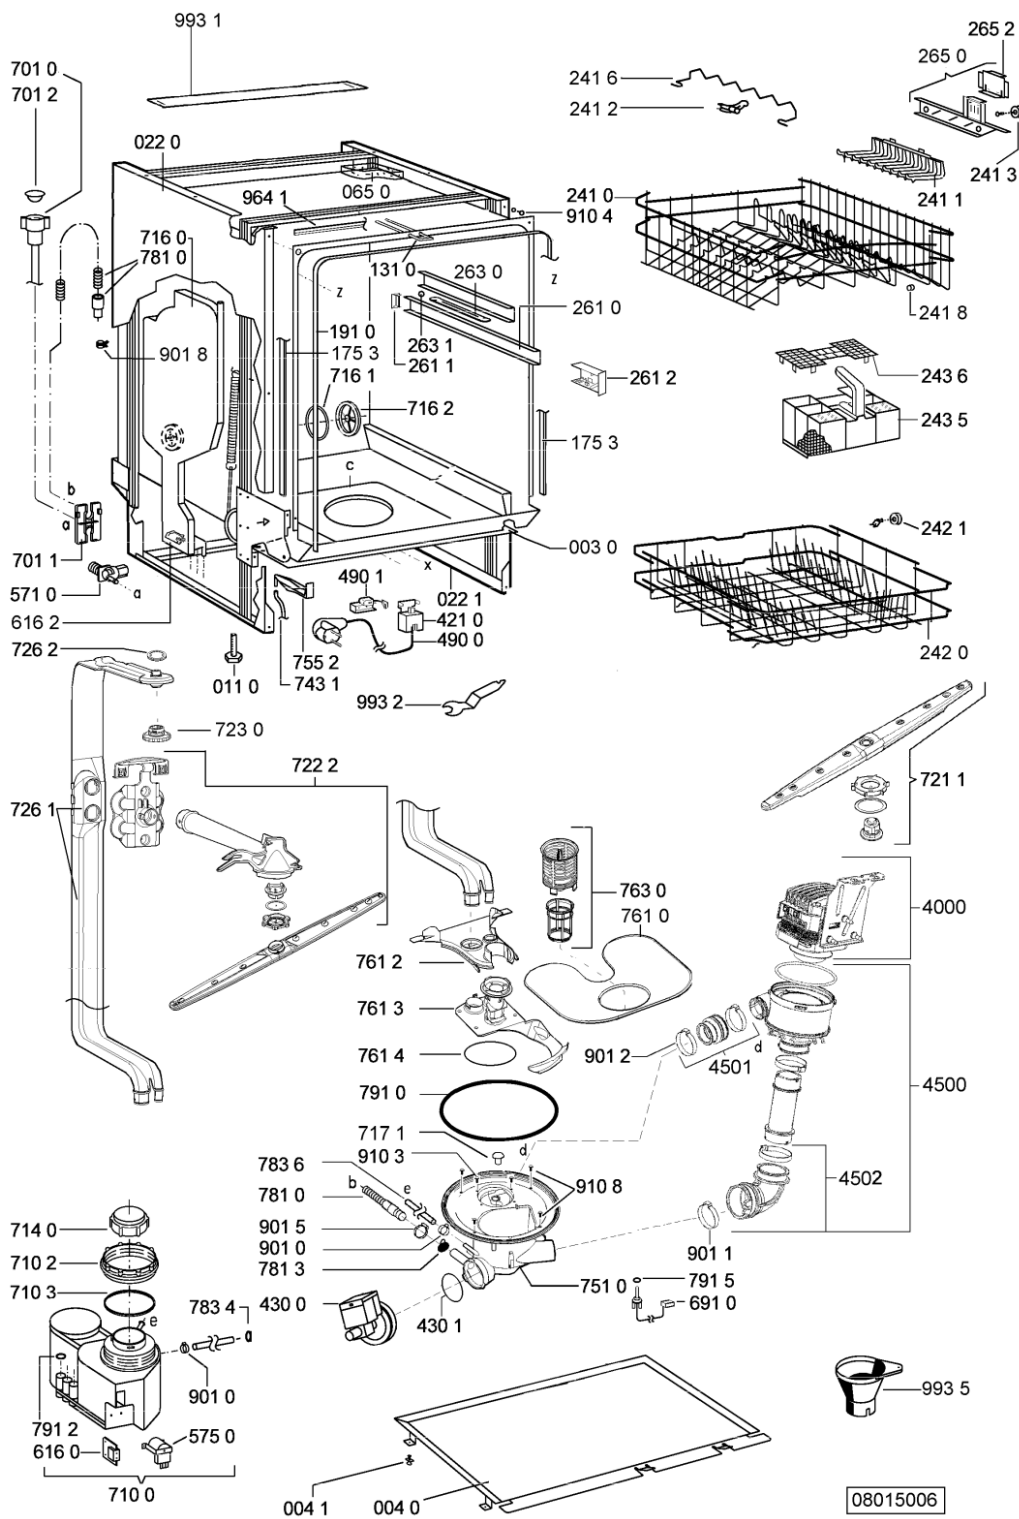

WHR19549

Tavole