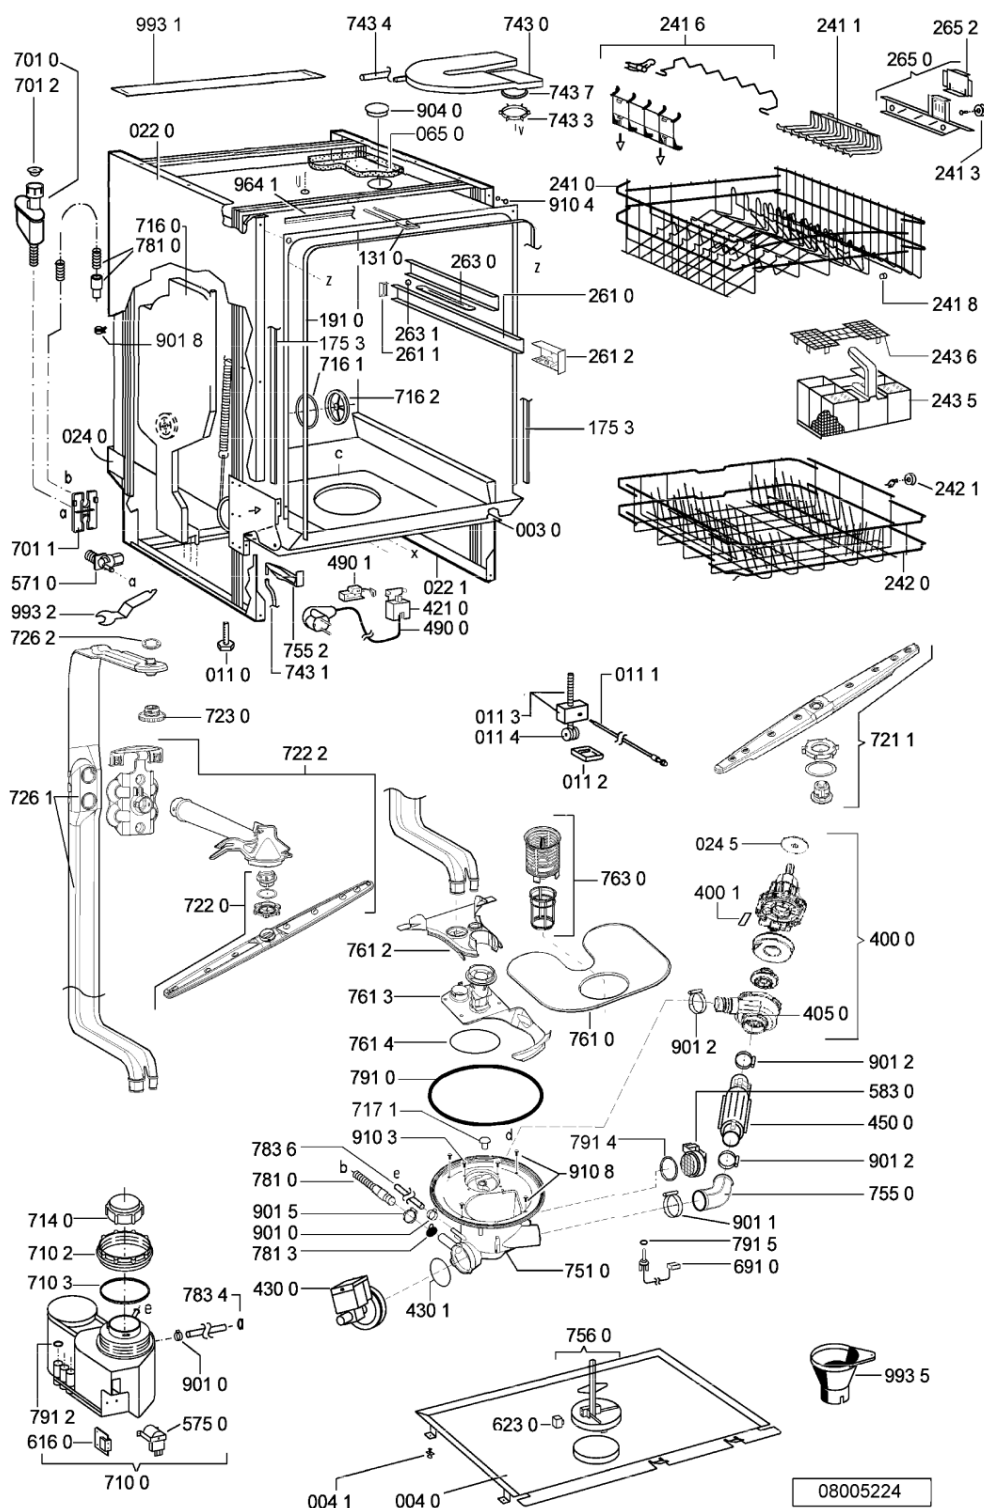

WHR55773

Tavole

WHR55773

Lista

Ricambi

Rif.	Cod.Ricam	Dal S/N	Al S/N	Sostituto	Descrizione	Notizia	Codice
003 0	481244011455 (C00328008)				traversa ant vasca		
004 0	481244011463 (C00317159)				base raccoglig. raccogligocce		
004 1	481240118402 (C00317898)				supporto base raccoglig.		
011 0	481250518418 (C00311544)				piedino regolabile		
011 1	481252898004 (C00318701)				perno regol. ruota post.		
011 2	481252878032 (C00315501)				pattino ruota post.		
011 3	481253598054 (C00311494)			1 x 481010195605 (C00323898)	ingranaggio regol. ruota		
011 4	481252898001 (C00315507)				ruota posteriore		
022 0	481244011467 (C00316509)				fianco sx		
022 1	481244011466 (C00316507)				fianco dx		
024 0	481244011468 (C00403183)				pannello post. schienale		
024 5	481244010944 (C00327974)				ammortizzatore		
040 1	481241718774 (C00312272)				cerniera porta sinistra		
040 2	481241718773 (C00312358)				cerniera porta destra		
044 0	481249238362 (C00311639)				molla tensione porta		
047 0	481240448746 (C00311044)				blocchetto frizione porta		