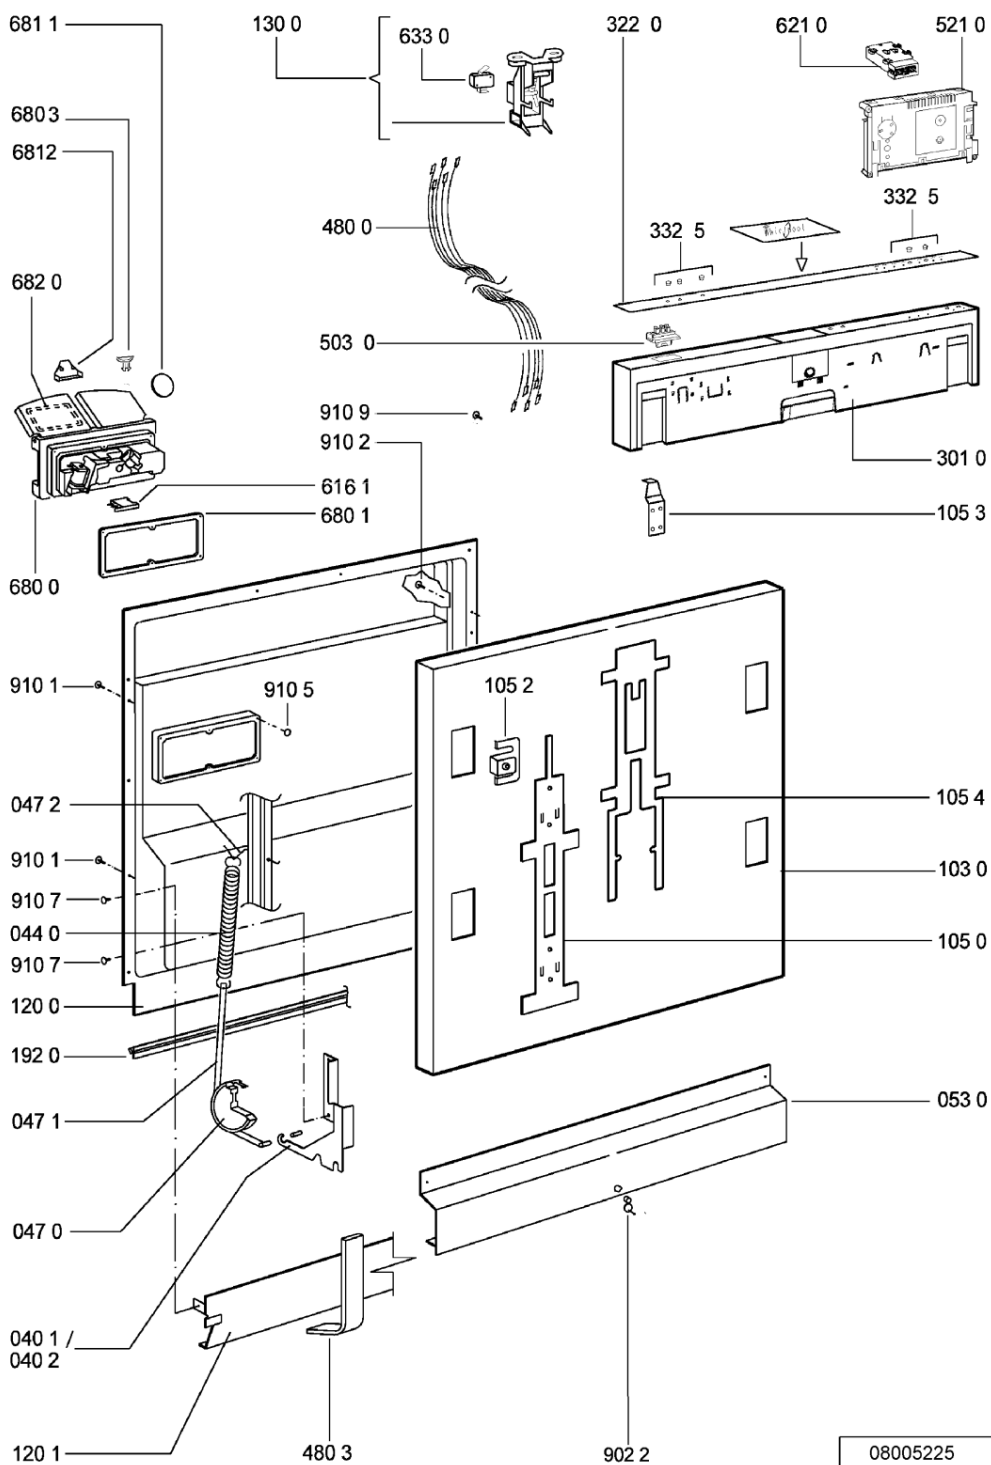

WHR55773

Lista

Ricambi

Rif.	Cod.Ricam	Dal S/N	Al S/N	Sostituto	Descrizione	Notizia	Codice
993 6	481246678386 (C00340817)				foglio protezione vapori		
999	C00667091				caratt. tecniche whp		
999	C00667090				legenda del testo whp		
999	C00667092				tabella timer whp		

WHR55774

Tavole

08005225