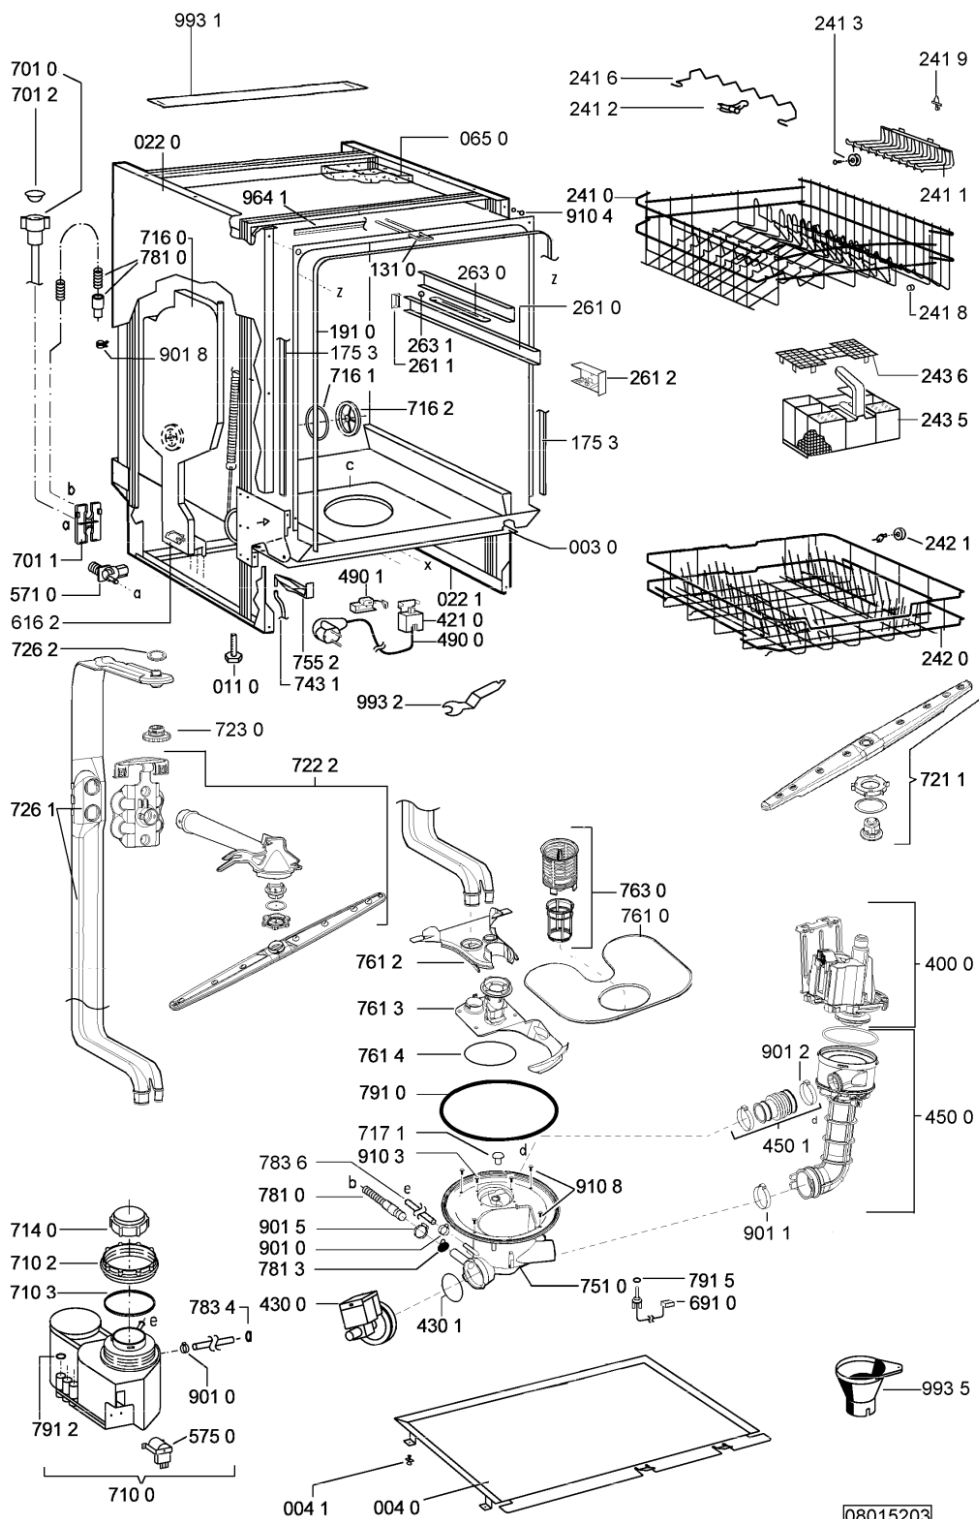

WHR19553

Tavole

08015203

WHR19553

Lista

Ricambi

Rif.	Cod.Ricam	Dal S/N	Al S/N	Sostituto	Descrizione	Notizia	Codice
0030	481244011455 (C00328008)				traversa ant vasca		
0040	481244011463 (C00317159)				base raccoglig. raccogliocce		
0041	481240118402 (C00317898)				supporto base raccoglig.		
0110	481250518418 (C00311544)				piedino regolabile		
0220	481244011467 (C00316509)				fianco sx		
0221	481244011466 (C00316507)				fianco dx		
0401	481231019244 (C00313635)			1 x 481010517344 (C00314205)	cerniera		
0440	481249238362 (C00311639)				molla tensione porta		
0470	481240448746 (C00311044)				blocchetto frizione porta		
0471	481240118707 (C00311072)				banda scorrimento		
0472	481240468023 (C00311951)				aggancio molla porta		
0530	481244089138 (C00328410)				zoccolo (lamiera)		
0650	481246648051 (C00330893)				isolante vasca		
1030	480140100568 (C00316193)			1 x 481010671571 (C00316120)	porta da incasso		
1050	481240449876 (C00314206)				staffa fiss. pannello		
1053	481240448633 (C00314190)				staffa aggancio pannello		