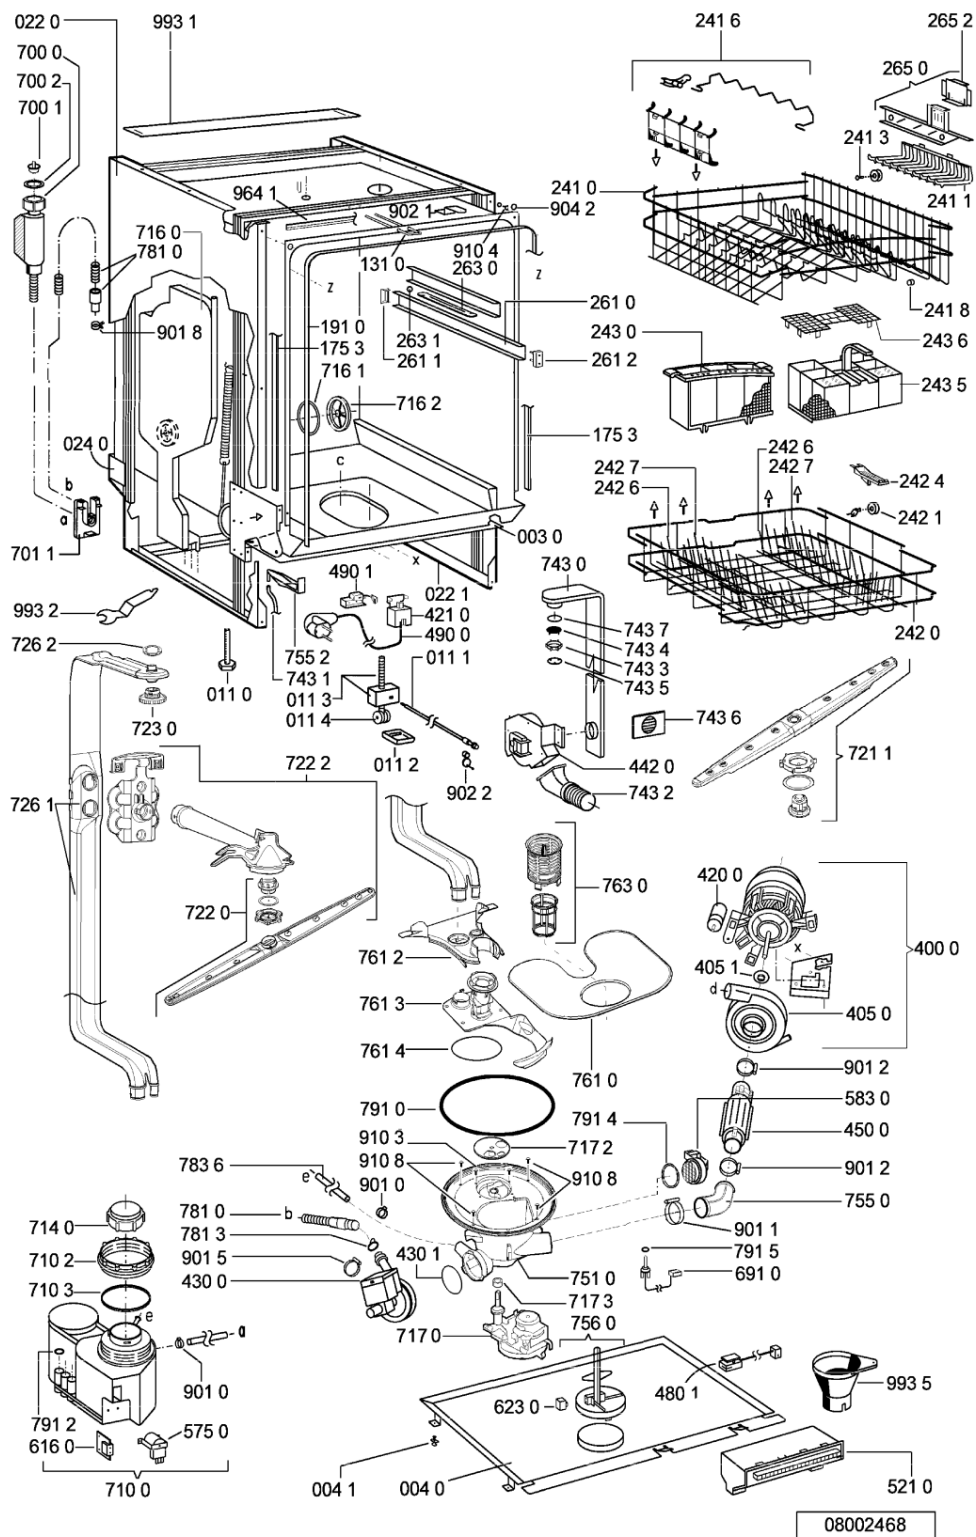

WHR52873

Tavole

WHR52873

Lista

Ricambi

Rif.	Cod.Ricam	Dal S/N	Al S/N	Sostituto	Descrizione	Notizia	Codice
003 0	481244019594 (C00497944)			1 x 481244011455 (C00328008)	traversa ant vasca		
004 0	481244018952 (C00328100)			1 x 481244011463 (C00317159)	base raccoglig. raccog		
004 1	481240118402 (C00317898)				supporto base raccoglig.		
011 0	481250518369 (C00318437)				piedino regolabile		
011 1	481252898004 (C00318701)				perno regol. ruota post.		
011 2	481252878032 (C00315501)				pattino ruota post.		
011 3	481253598054 (C00311494)			1 x 481010195605 (C00323898)	ingranaggio regol. ruota		
011 4	481252898001 (C00315507)				ruota posteriore		
022 0	481244019398 (C00336326)			1 x 481244011467 (C00316509)	fianco sinistro		
022 1	481244019397 (C00336308)			1 x 481244011466 (C00316507)	side panel rightright		
024 0	481244010417 (C00497878)			1 x 481244011468 (C00403183)	pannello post. schienale		
040 1	481241718774 (C00312272)				cerniera porta sinistra		
040 2	481241718773 (C00312358)				cerniera porta destra		
044 0	481249238362 (C00311639)				molla tensione porta		
047 0	481240448746 (C00311044)				blocchetto frizione porta		
047 1	481240118397 (C00311343)			1 x 481240118707 (C00311072)	banda scorrimento		