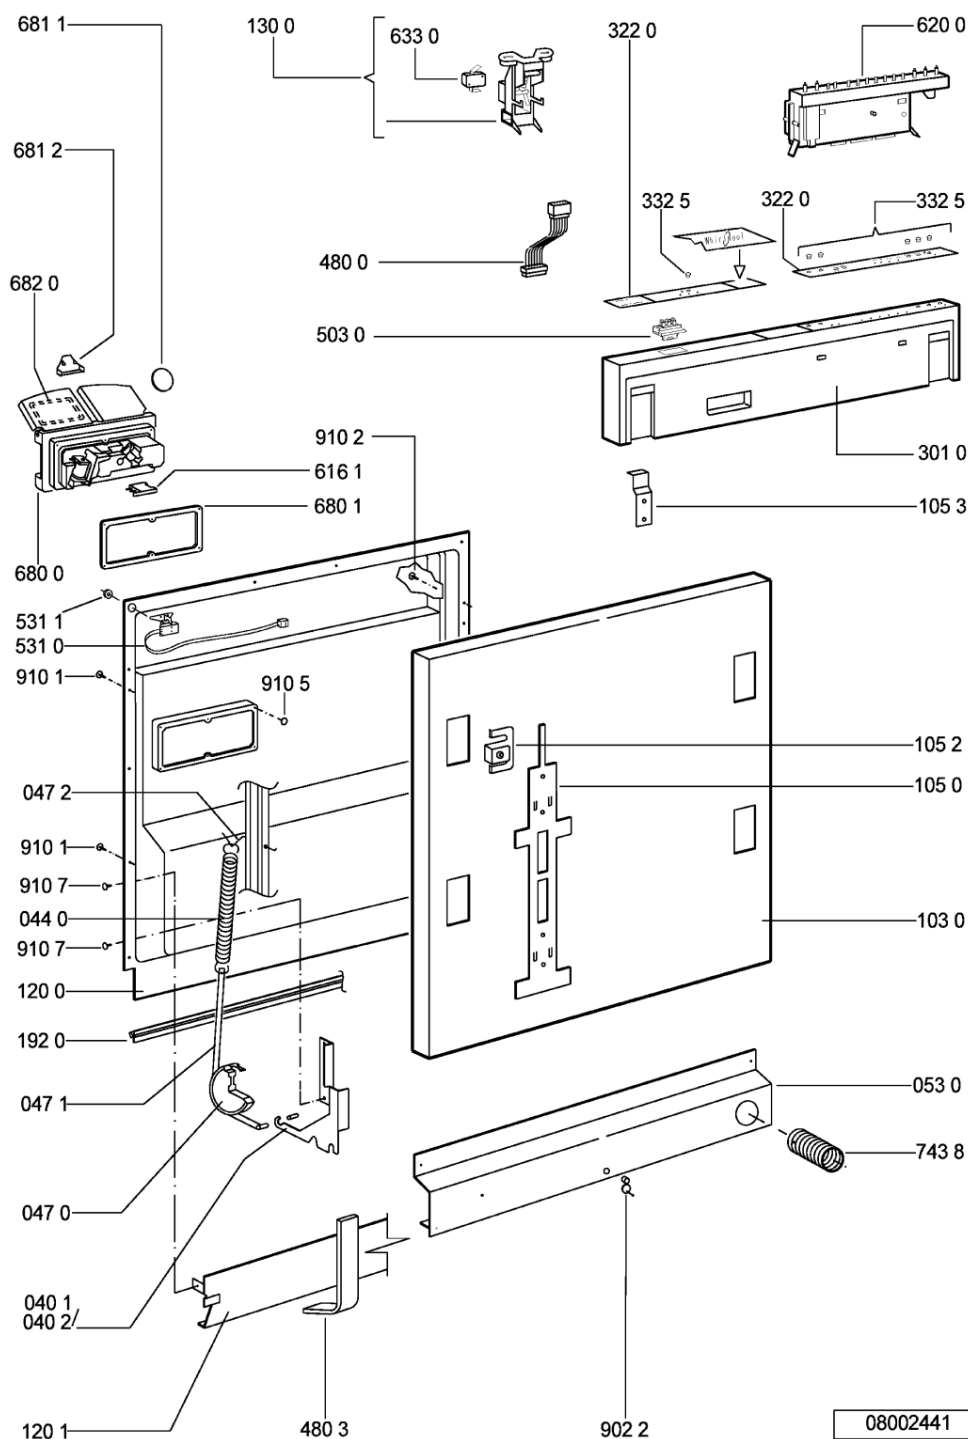

WHR52874

Tavole

WHR52874

Lista

Ricambi

Rif.	Cod.Ricam	Dal S/N	Al S/N	Sostituto	Descrizione	Notizia	Codice
003 0	481244019594 (C00497944)			1 x 481244011455 (C00328008)	traversa ant vasca		
004 0	481244018952 (C00328100)			1 x 481244011463 (C00317159)	base raccoglig. raccog		
004 1	481240118402 (C00317898)				supporto base raccoglig.		
011 0	481250518369 (C00318437)				piedino regolabile		
011 1	481252898004 (C00318701)				perno regol. ruota post.		
011 2	481252878032 (C00315501)				pattino ruota post.		
011 3	481253598054 (C00311494)			1 x 481010195605 (C00323898)	ingranaggio regol. ruota		
011 4	481252898001 (C00315507)				ruota posteriore		
022 0	481244019398 (C00336326)			1 x 481244011467 (C00316509)	fianco sinistro		
022 1	481244019397 (C00336308)			1 x 481244011466 (C00316507)	side panel rightright		
024 0	481244010417 (C00497878)			1 x 481244011468 (C00403183)	pannello post. schienale		
040 1	481241718774 (C00312272)				cerniera porta sinistra		
040 2	481241718773 (C00312358)				cerniera porta destra		
044 0	481249238362 (C00311639)				molla tensione porta		
047 0	481240448746 (C00311044)				blocchetto frizione porta		
047 1	481240118397 (C00311343)			1 x 481240118707 (C00311072)	banda scorrimento		