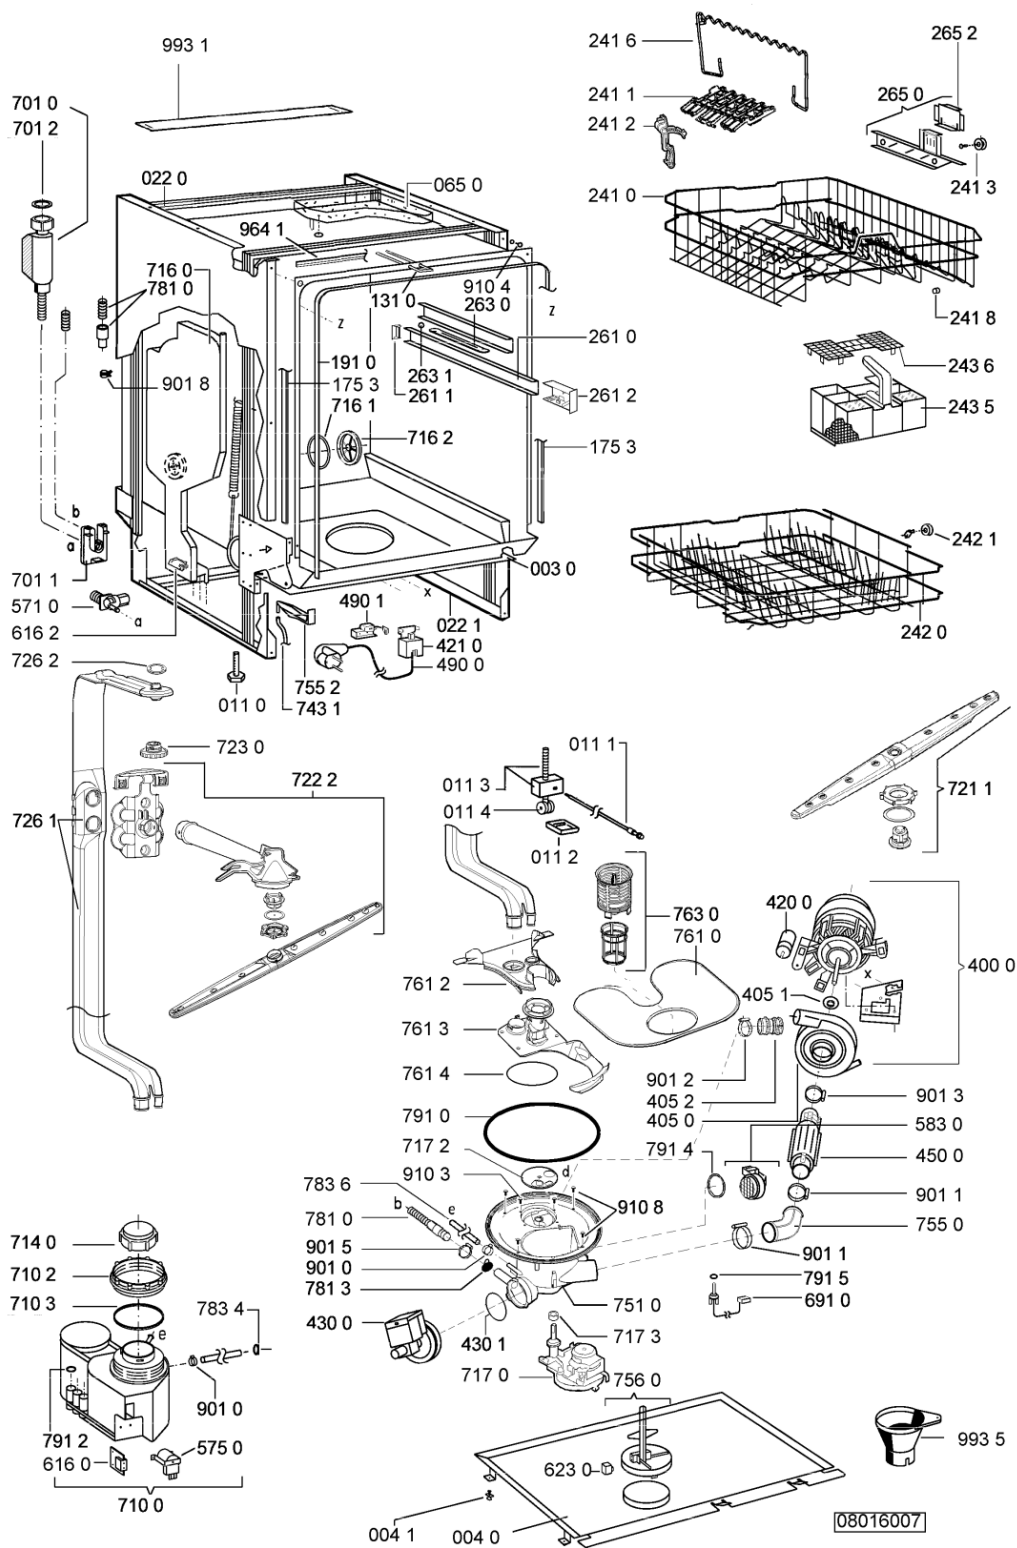

WHR24243

Tavole