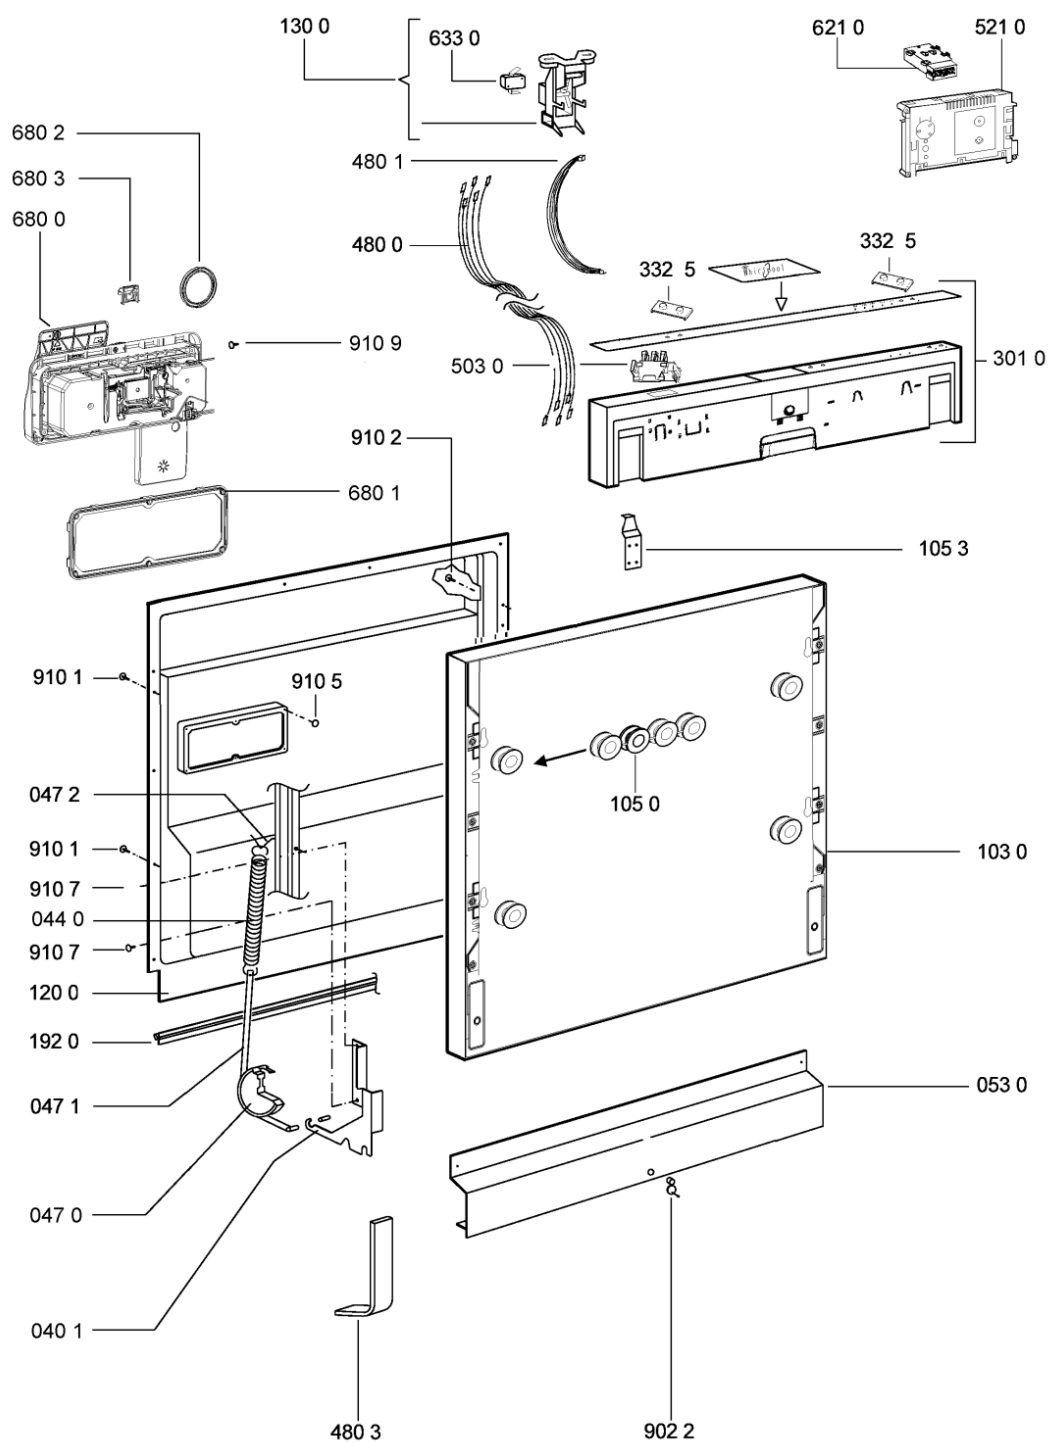

WHR19763

Tavole

08015544