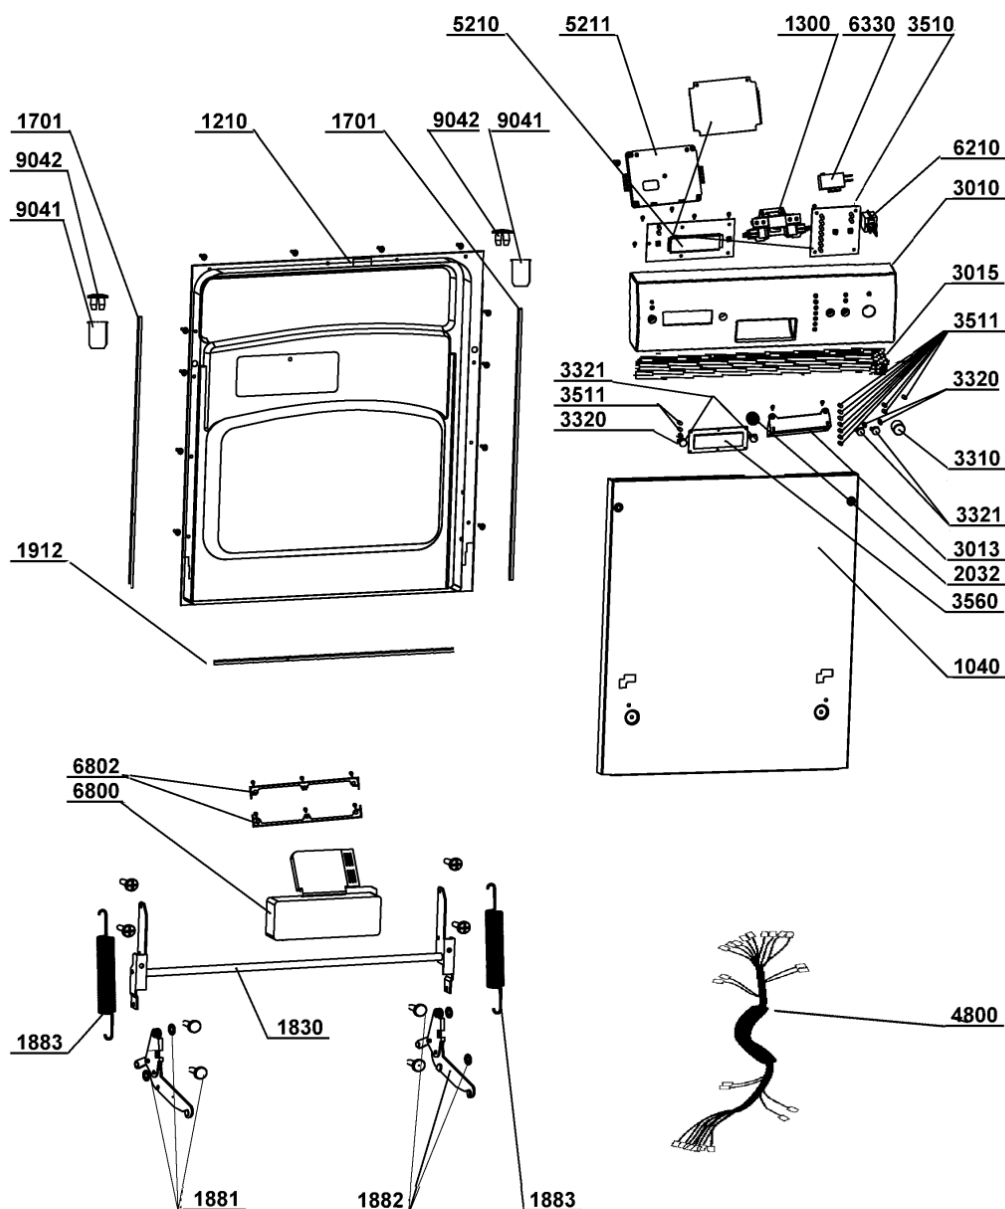

WHR18789

Lista

Ricambi

Rif.	Cod.Ricam	Dal S/N	Al S/N	Sostituto	Descrizione	Notizia	Codice
9041	480140101187 (C00394638)				vite guaina		
9042	480140101088 (C00322685)				guaina coperchio		
9101	480140101124 (C00322700)				staffa bi		
9103	480140101125 (C00322701)				distanziale vi.		
9501	480140101011 (C00316570)				guarniz.anello		
9931	480140101117 (C00322696)				cucchiaio		
9932	480140101133 (C00322704)				bicchiere risciacquatura		
9933	482000005648 (C00331968)				vaschetta det.		
9935	480140101031 (C00322667)				sale imbuto		
9990	480140102751 (C00323867)			1 x 482000097068 (C00514068)	staffa set		

WHR19785

Tavole

08008003

WHR19785

Lista

Ricambi

Rif.	Cod.Ricam	Dal S/N	Al S/N	Sostituto	Descrizione	Notizia	Codice
1040	480140102345 (C00394723)				porta esterna		
1210	482000011474 (C00334241)			1 x 480140101065 (C00322680)	controporta		
1300	482000013837 (C00334709)			1 x 482000095589 (C00507760)	door latch		
1310	480140102335 (C00315113)			1 x 480140101099 (C00314690)	serratura agg.		
1311	482000003736 (C00318420)				supporto serratura agg.		
1600	482000001609 (C00331703)				zoccolo davanti		
1605	480140101101 (C00322690)				traversa		
1610	480140102334 (C00323834)				traversa		
1612	480140101115 (C00322694)				traversa		
1613	480140101116 (C00322695)				traversa		
1620	480140101479 (C00322750)				fianco bi sinistro		
1621	480140101484 (C00322751)				fianco bi destro		
1701	480140101064 (C00322679)				profilato trem. porta		
1830	480140101073 (C00322682)				traversa		
1840	480140102336 (C00323835)				base raccogli.		
1850	482000001612 (C00331706)			1 x 480140101127 (C00322702)	piedino davanti		