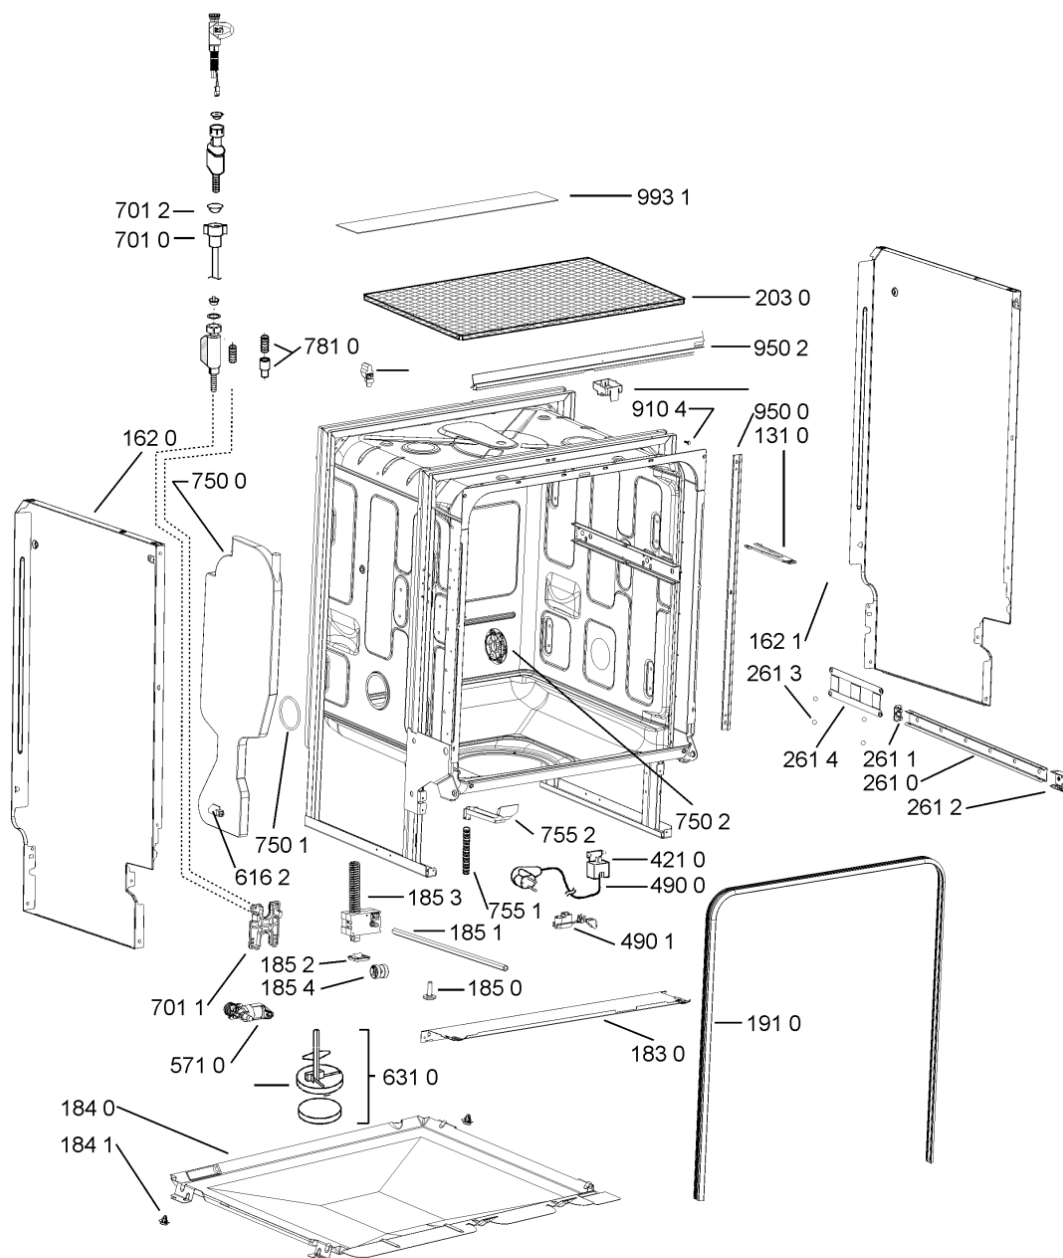

WHR23959

Tavole

400010376509

WHR23959

Lista

Ricambi

Rif.	Cod.Ricam	Dal S/N	Al S/N	Sostituto	Descrizione	Notizia	Codice
1040	480140103026 (C00323877)			1 x 481010671571 (C00316120)	porta esterna bi		
1041	481240449876 (C00314206)				staffa fiss. pannello		
1210	480140102018 (C00313440)				controporta atlantic		
1300	480140102019 (C00312103)			1 x 481010792430 (C00376319)	ganc.port.movib atlantic		
1301	480140102608 (C00323860)				protezione		
1310	480140102029 (C00311332)			1 x 481010796804 (C00378791)	aggancio, bloccare		
1600	481244089138 (C00328410)				zoccolo (lamiera)		
1620	481244011467 (C00316509)				fianco sx		
1621	481244011466 (C00316507)				fianco dx		
1704	481950218241 (C00333202)				vite in plastica		
1705	481244010739 (C00327948)				listello regol. sil-met		
1706	481244019367 (C00497926)				listello regol.10mm nero		
1708	481244019477 (C00497933)				listello regol.5mm nero		
1830	481244011455 (C00328008)				traversa ant vasca		
1840	481244011463 (C00317159)				base raccogli. raccogliocce		
1841	481240118402 (C00317898)				supporto base raccogli.		