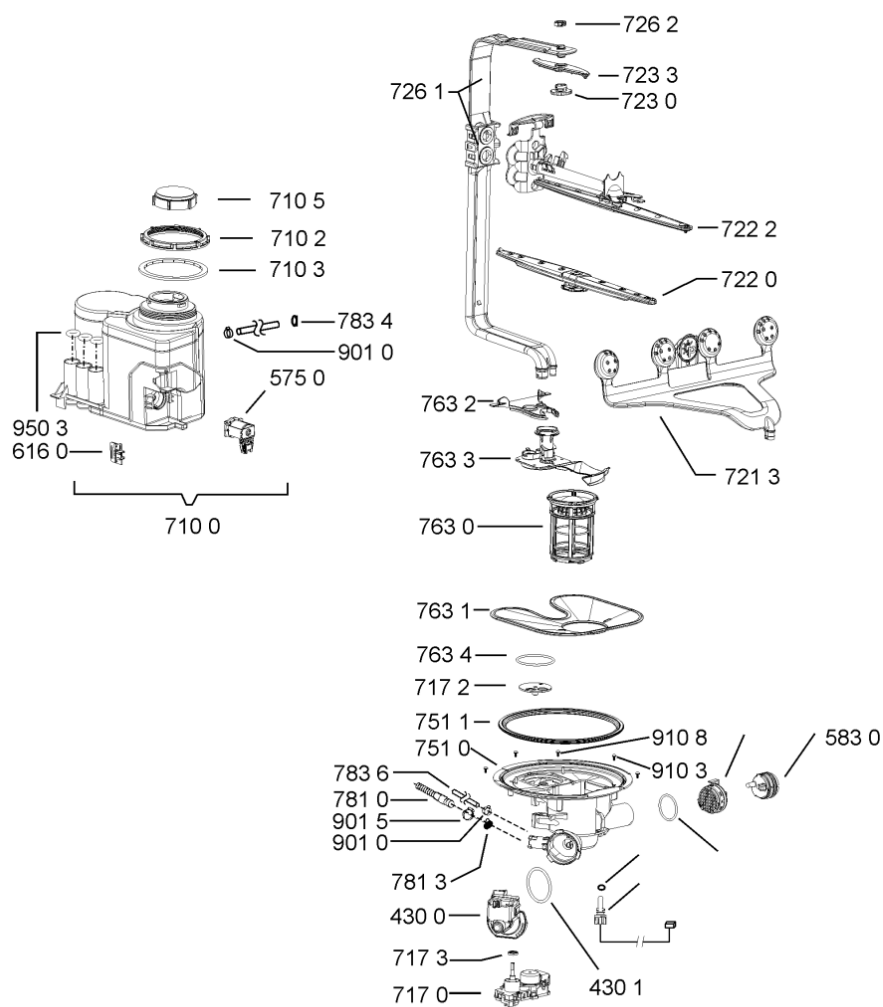

WHR18974

Tavole

400010395449