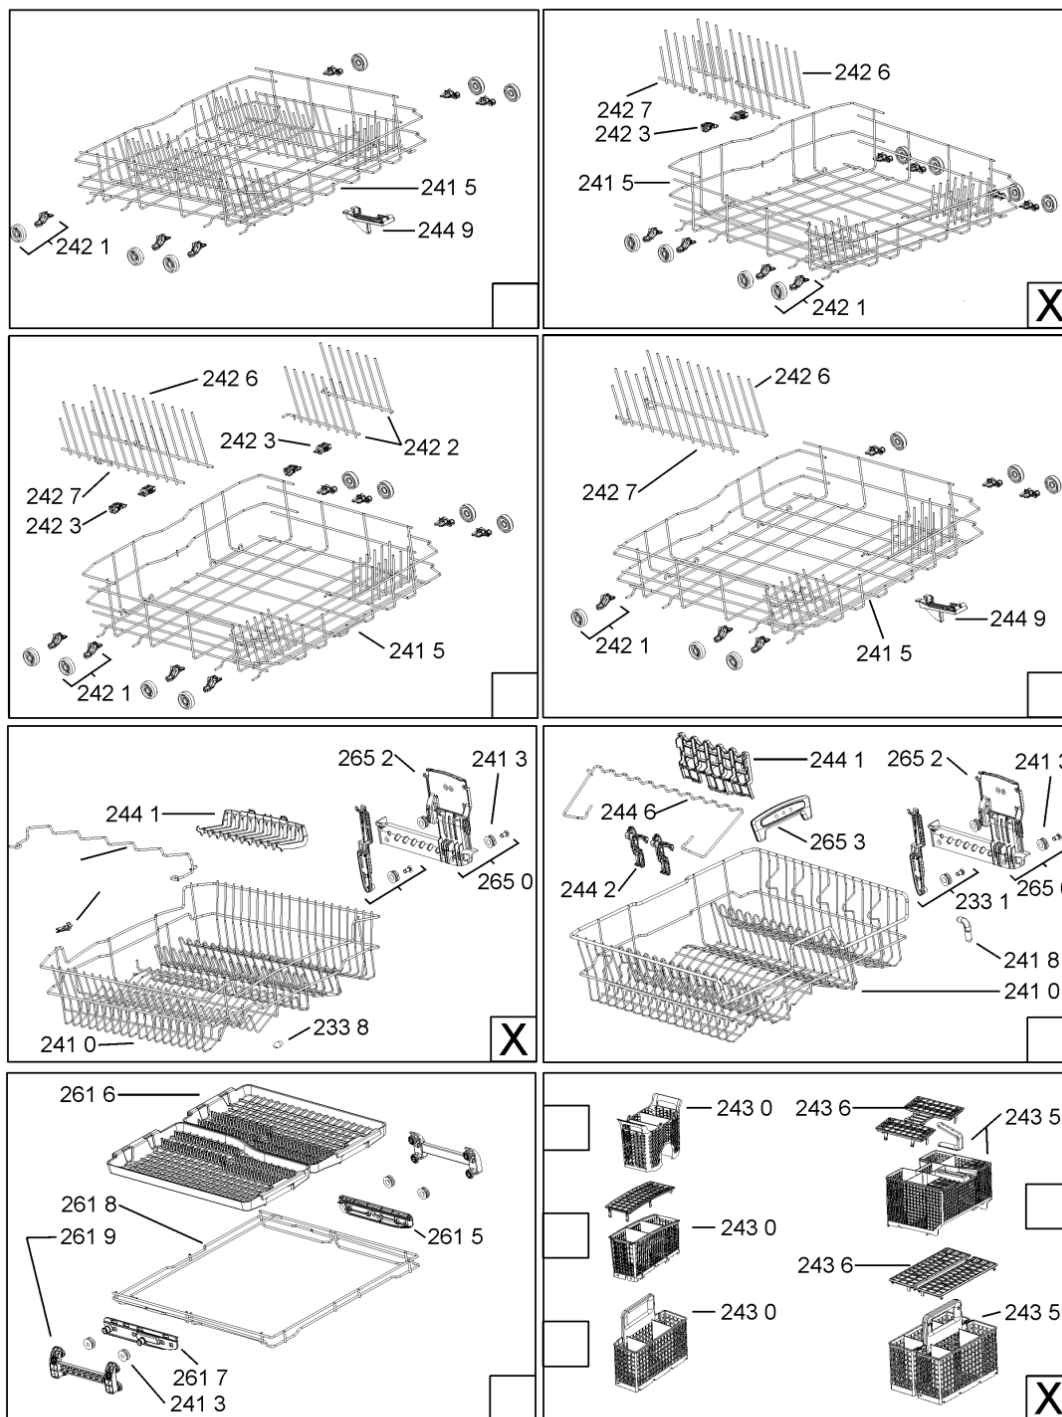

WHR10985

Tavole

400010372673