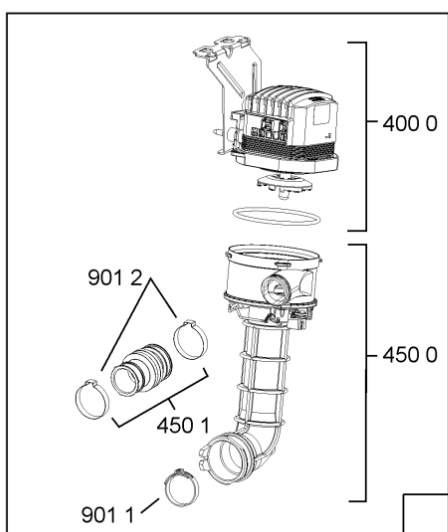

WHR10616

Tavole

400010372091