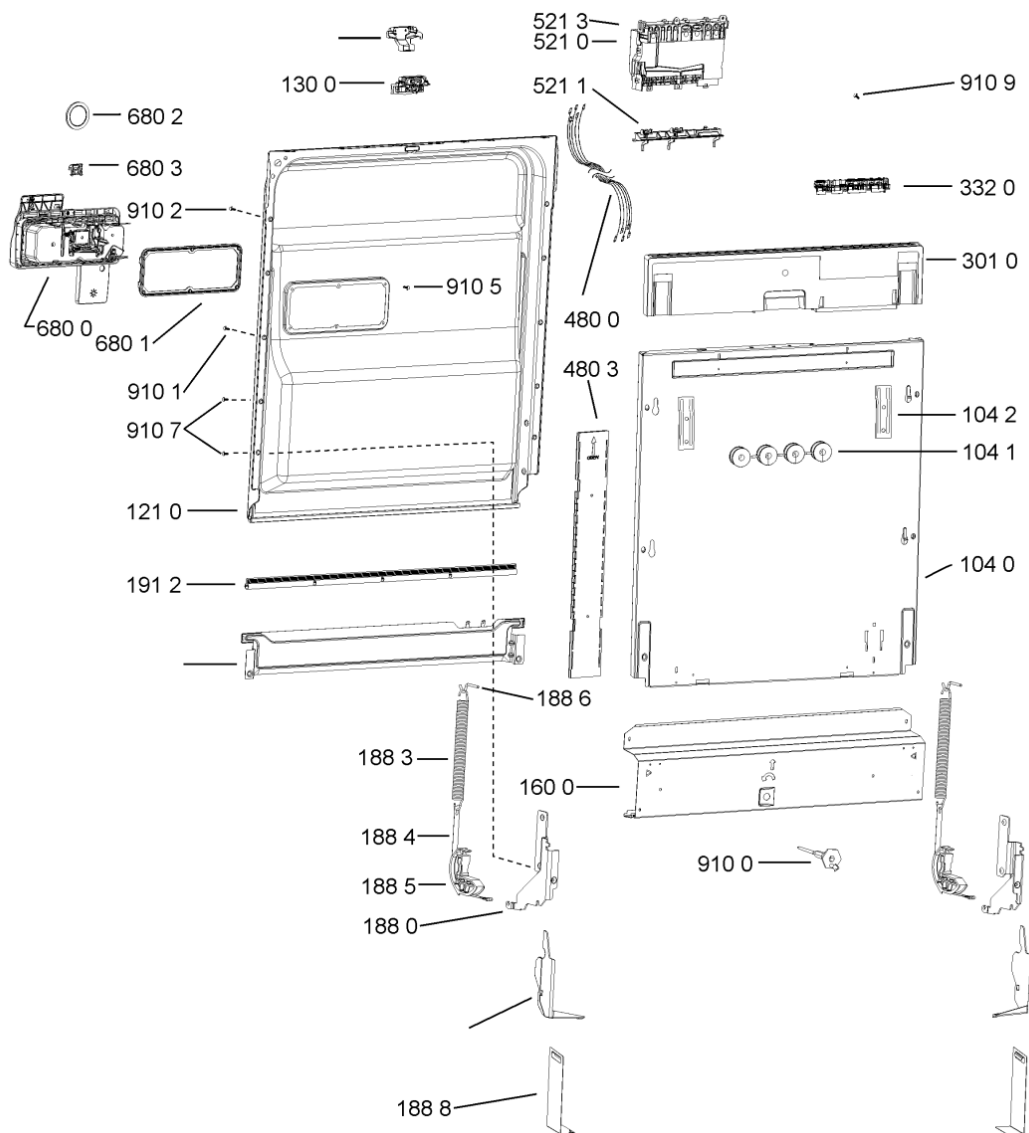

Whirlpool

Hotpoint

Bauknecht

i INDESIT

LA PRESENTE DOCUMENTAZIONE SI RIVOLGE SOLO A TECNICI QUALIFICATI CHE SONO A CONOSCENZA DELLE RISPETTIVE NORME DI SICUREZZA. SOGGETTA A MODIFICHE

WHR10348

Tavole

400010462538

WHR10348

Lista

Ricambi

Rif.	Cod.Ricam	Dal S/N	Al S/N	Sostituto	Descrizione	Notizia	Codice
1040	481010465798 (C00317882)			1 x 481010671571 (C00316120)	porta esterna bi		
1041	481240449876 (C00314206)				staffa fiss. pannello		
1042	481240448633 (C00314190)				staffa aggancio pannello		
1054	481072900781 (C00325567)				dima foratura atlantic non mostrado		
1210	480140102018 (C00313440)				controporta atlantic		
1300	481010380263 (C00313027)			1 x 481010792430 (C00376319)	ganc.port.movib atlantic		
1310	480140102029 (C00311332)			1 x 481010796804 (C00378791)	aggancio, bloccare		
1600	481244089138 (C00328410)				zoccolo (lamiera)		
1620	481010438127 (C00324310)				pannello later. sinistro		
1621	481010438138 (C00324311)				pannello later. destro		
1622	481072629081 (C00325550)				gancio fiss. doppio		
1830	481010475355 (C00324542)				traversa		
1840	481244011463 (C00317159)				base raccoglig. raccogligocce		
1841	481240118402 (C00317898)				supporto base raccoglig.		
1850	481250518418 (C00311544)				pedino regolabile		
1851	481252898004 (C00318701)				perno regol. ruota post.		