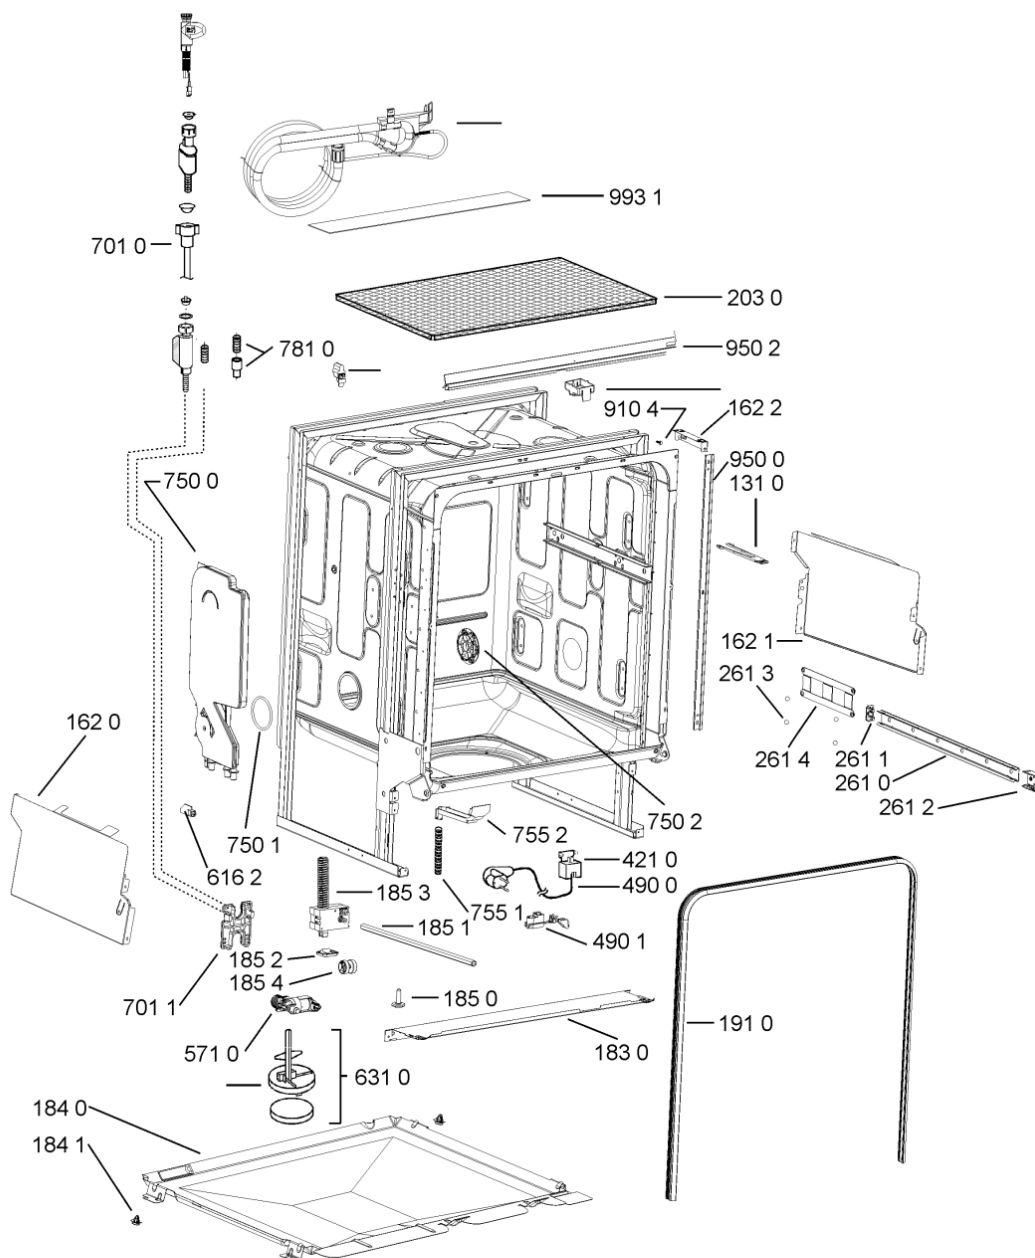

WHR10677

Tavole

400010466023

WHR10677

Lista

Ricambi

Rif.	Cod.Ricam	Dal S/N	Al S/N	Sostituto	Descrizione	Notizia	Codice
1040	481010465798 (C00317882)			1 x 481010671571 (C00316120)	porta esterna bi		
1041	481240449876 (C00314206)				staffa fiss. pannello		
1042	481240448633 (C00314190)				staffa aggancio pannello		
1054	481072900781 (C00325567)				dima foratura atlantic non mostrado		
1210	480140102018 (C00313440)				controporta atlantic		
1300	481010380263 (C00313027)			1 x 481010792430 (C00376319)	ganc.port.movib atlantic		
1310	480140102029 (C00311332)			1 x 481010796804 (C00378791)	aggancio, bloccare		
1600	481244089138 (C00328410)				zoccolo (lamiera)		
1620	481010438127 (C00324310)				pannello later. sinistro		
1621	481010438138 (C00324311)				pannello later. destro		
1622	481072629081 (C00325550)				gancio fiss. doppio		
1830	481010475355 (C00324542)				traversa		
1840	481244011463 (C00317159)				base raccoglig. raccogligocce		
1841	481240118402 (C00317898)				supporto base raccoglig.		
1850	481250518418 (C00311544)				pedino regolabile		
1851	481252898004 (C00318701)				perno regol. ruota post.		