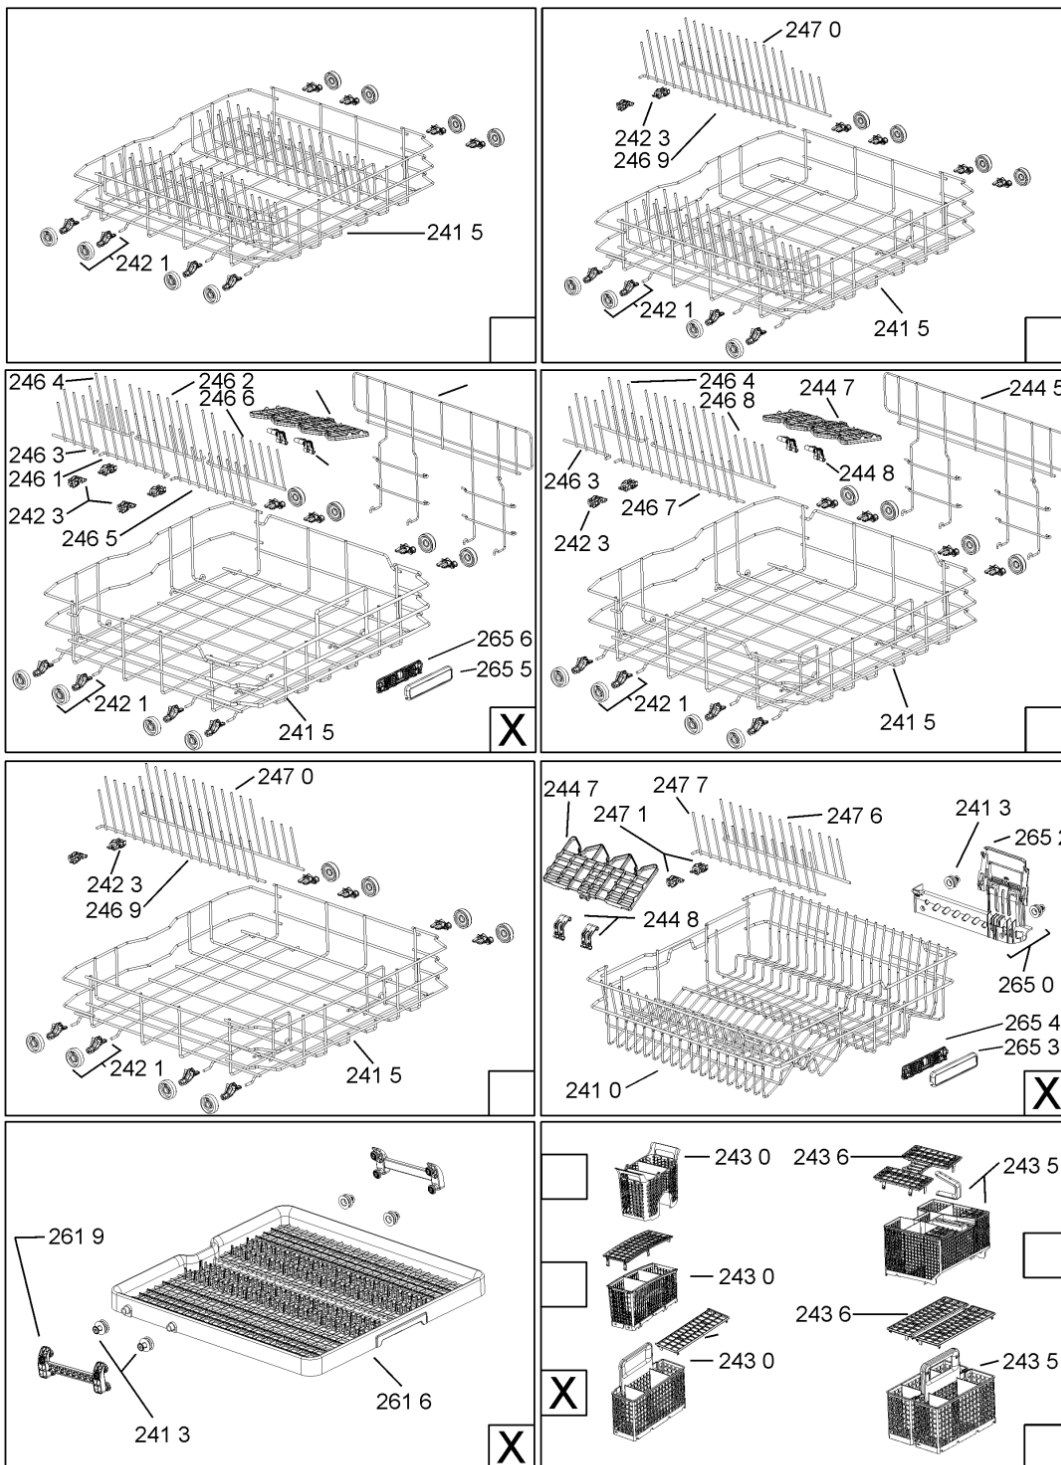

WHR10321

Tavole

400010660501