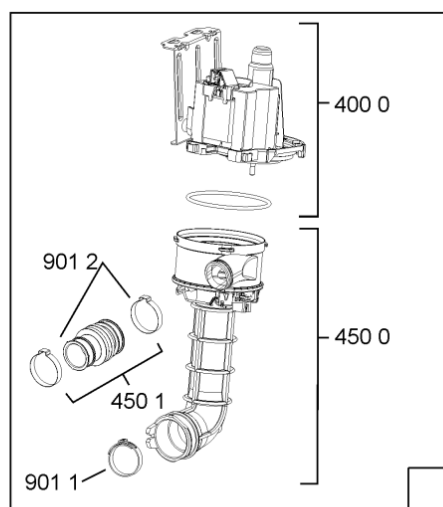

WHR08319

Tavole

400010495104