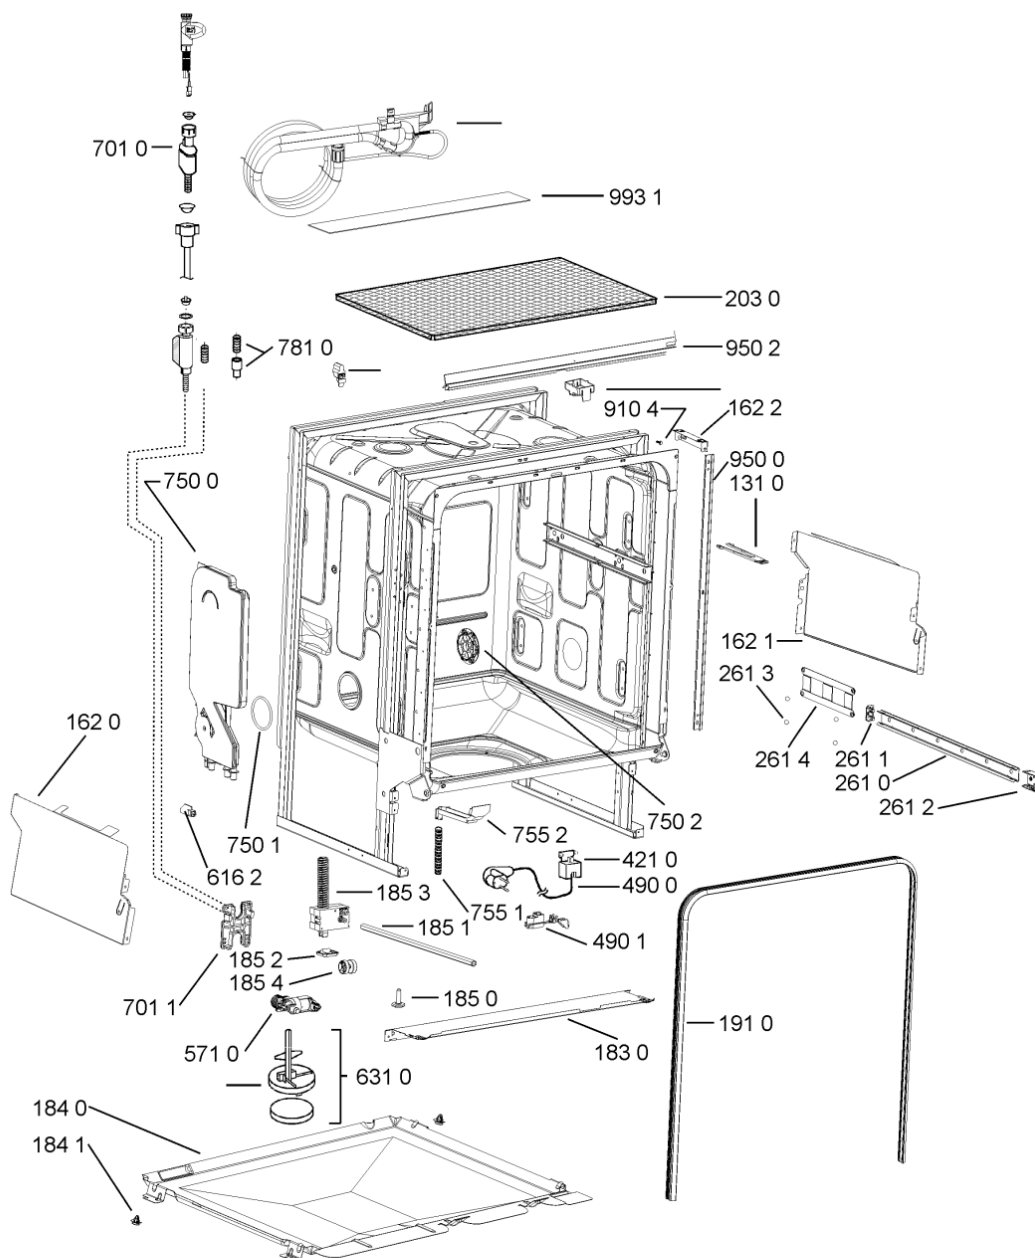

WHR10679

Tavole

400010479285