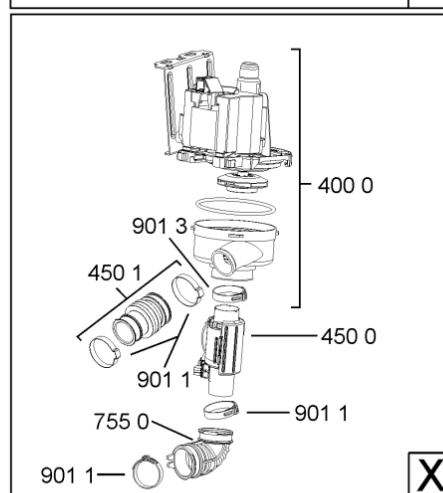

WHR08319

Tavole

400010495104