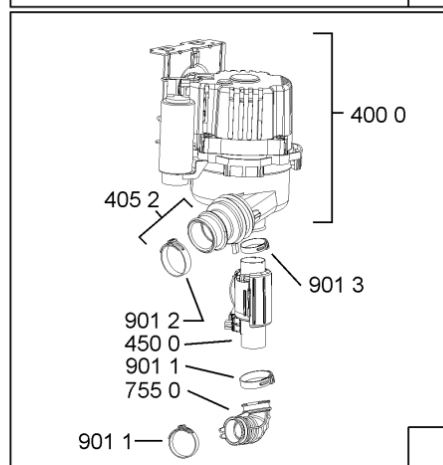

WHR08319

Tavole

400010495104