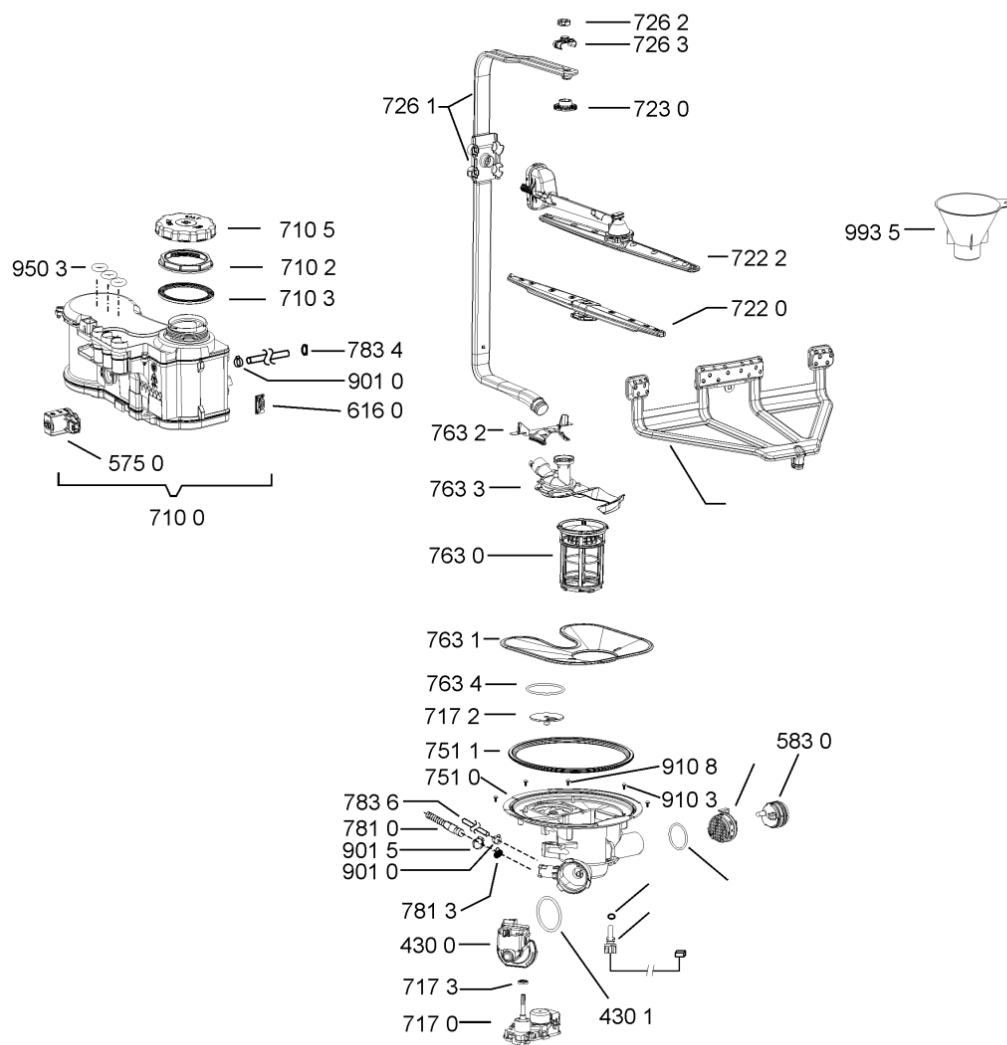

Whirlpool

Hotpoint

Bauknecht

i INDESIT

WHR08318

Tavole

400010540496

WHR08318

1850	481250518418 (C00311544)		piedino regolabile	
1851	481252898004 (C00318701)		perno regol. ruota post.	
1852	481252878032 (C00315501)		pattino ruota post.	
1853	481253598054 (C00311494)	1 x 481010195605 (C00323898)	ingranaggio regol. ruota	
1854	481252898001 (C00315507)		ruota posteriore	
1880	481010427893 (C00317647)	1 x 481010517344 (C00314205)	cerniera destro, mont.	n4519k07
1880	481010519781 (C00324809)	1 x 481010517344 (C00314205)	cerniera sinistro, standard	n4519k07
1883	481249238362 (C00311639)		molla tensione porta	
1884	481240118707 (C00311072)		banda scorrimento	
1885	481240448746 (C00311044)		blocchetto frizione porta	
1886	481240468023 (C00311951)		aggancio molla porta	
1888	481010395009 (C00324120)		copricerniera destro	
1888	481010392538 (C00324110)		copricerniera sinistro	
1910	481246668564 (C00311041)		guarnizione porta	
1912	481246668912 (C00313059)		guarnizione porta inferiore (tcp)	
2030	481246648051 (C00330893)		isolante vasca	
2410	481010625405 (C00325732)	1 x 481010625404 (C00325731)	cestello superiore obi vbl,2fold grey ik	
2413	481010600234 (C00324950)		ruota clip grigio ikea	
2415	481010625342 (C00325728)		cestello inferiore ass.vbl,6 grigio ikea	