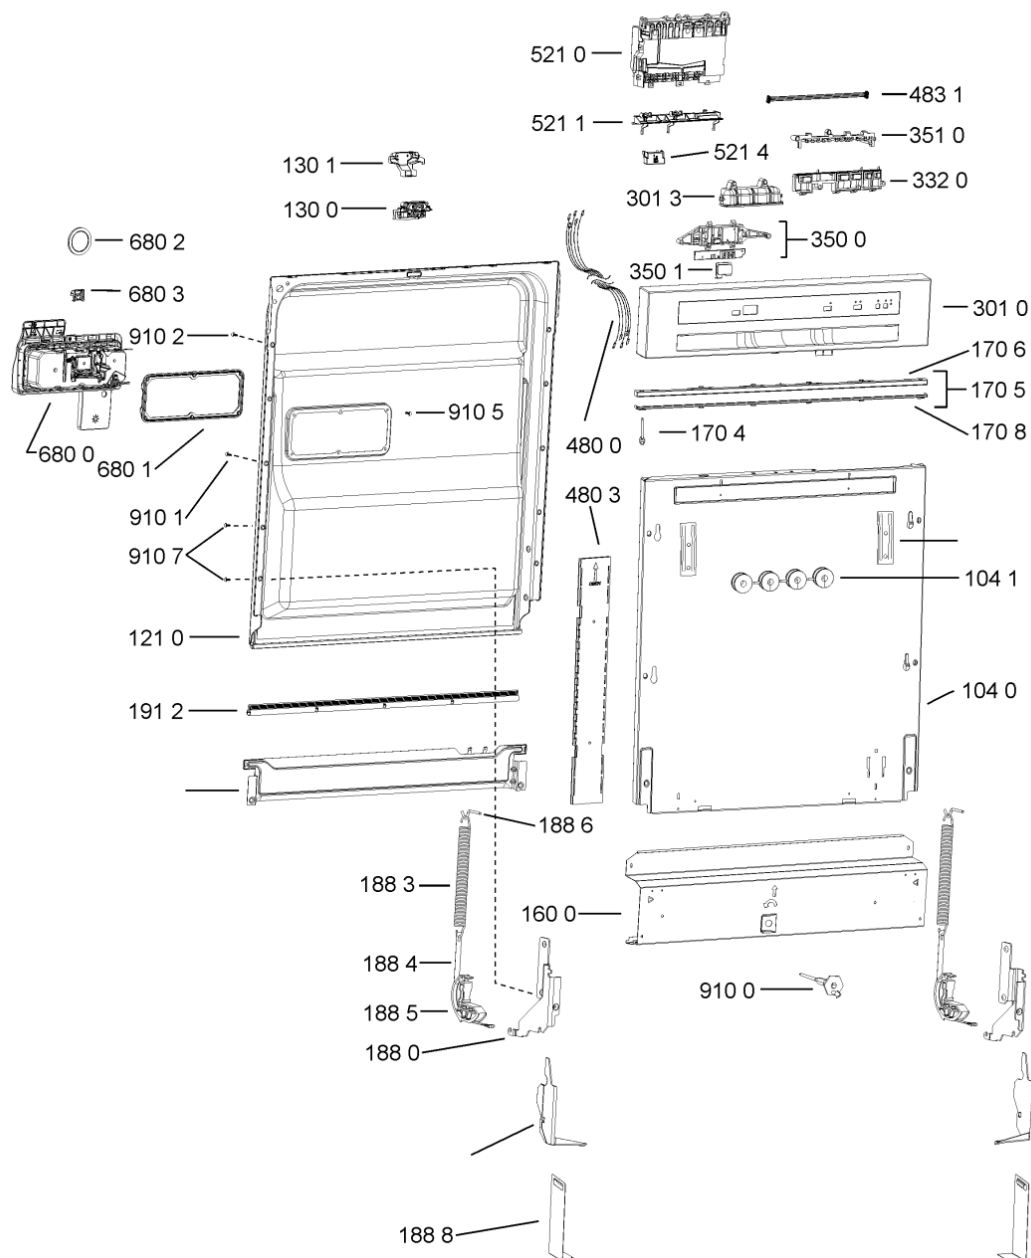

WHR19003

Tavole

400010502962

WHR19003

Lista

Ricambi

Rif.	Cod.Ricam	Dal S/N	Al S/N	Sostituto	Descrizione	Notizia	Codice
1040	481010465798 (C00317882)			1 x 481010671571 (C00316120)	porta esterna bi		
1041	481240449876 (C00314206)				staffa fiss. pannello		
1054	481072900781 (C00325567)				dima foratura atlantic non mostrado		
1210	480140102018 (C00313440)				controporta atlantic		
1300	481010380263 (C00313027)			1 x 481010792430 (C00376319)	ganc.port.movib atlantic		
1301	480140102608 (C00323860)				protezione		
1310	480140102029 (C00311332)			1 x 481010796804 (C00378791)	aggancio, bloccare		
1600	481244089138 (C00328410)				zoccolo (lamiera)		
1620	481010438127 (C00324310)				pannello later. sinistro		
1621	481010438138 (C00324311)				pannello later. destro		
1622	481072629081 (C00325550)				gancio fiss. doppio		
1704	481950218241 (C00333202)				vite in plastica		
1705	481244010739 (C00327948)				listello regol. sil-met		
1830	481010475355 (C00324542)				traversa		
1840	481010583706 (C00324836)				base raccoglig.		
1841	481240118402 (C00317898)				supporto base raccoglig.		