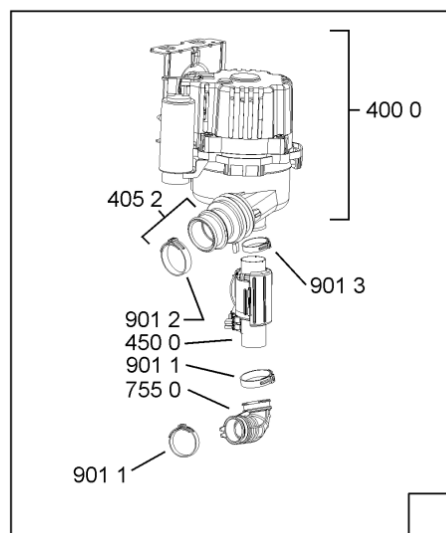

WHR10342

Tavole

08008505