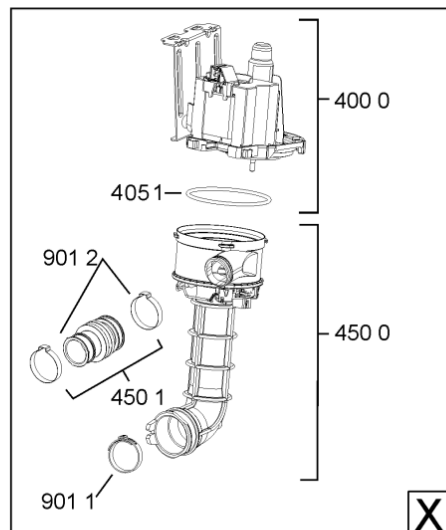

WHR10342

Tavole

08008505