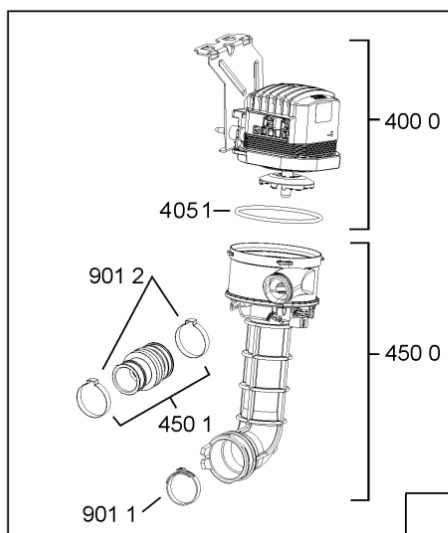

WHR10342

Tavole

08008505