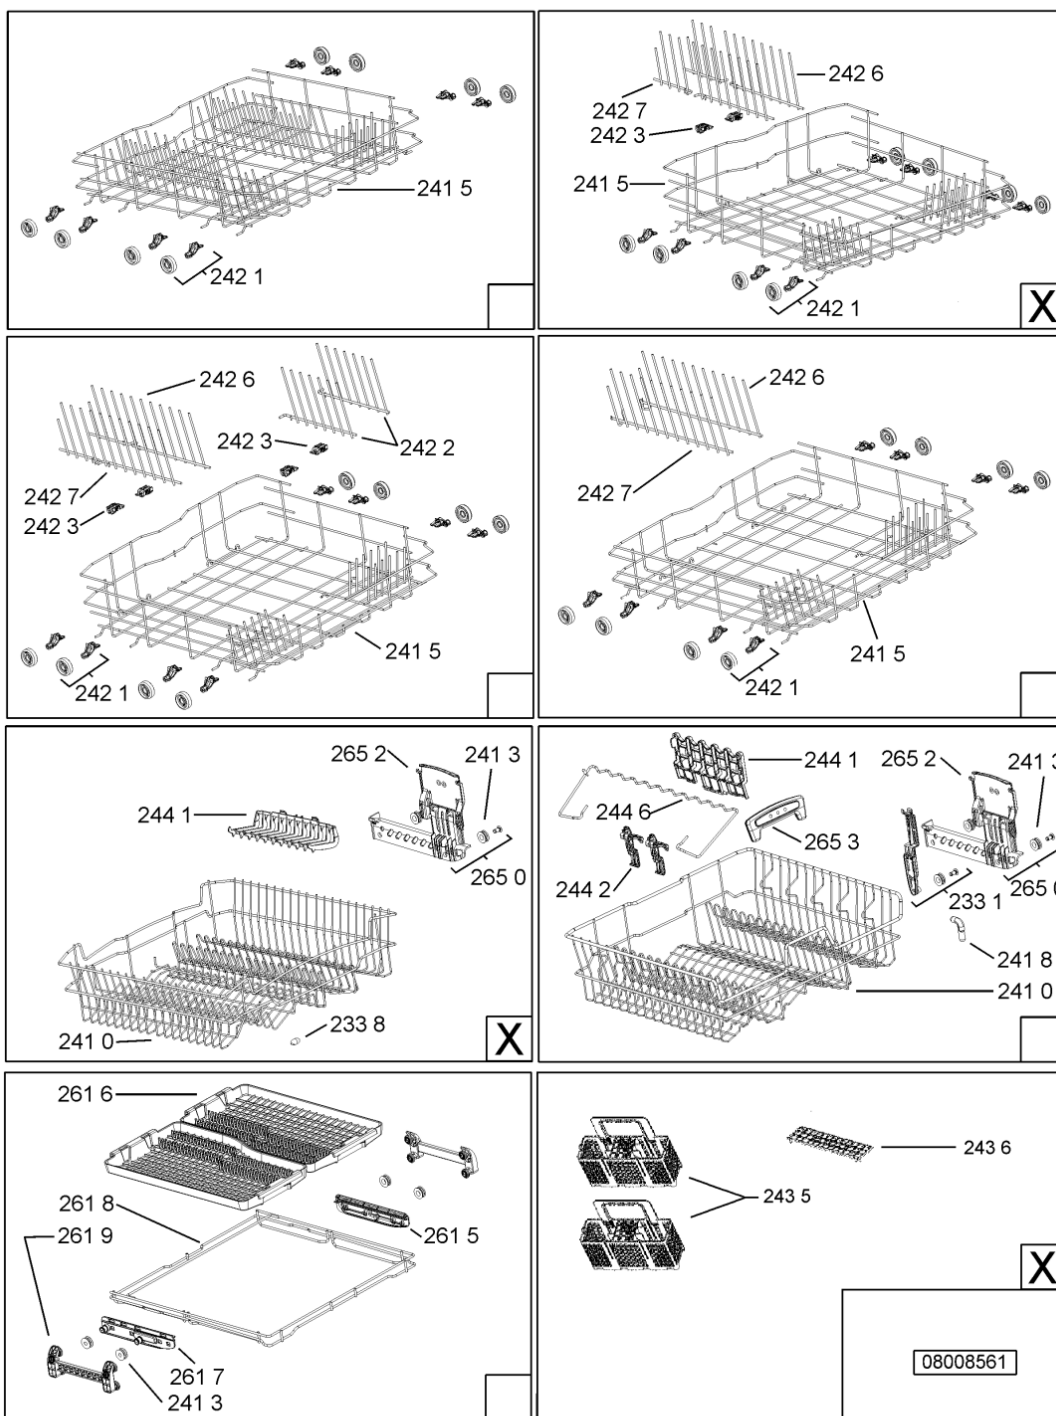

9502	481246668573 (C00330914)		guarnizione sup. vasca, grigio
9503	481253058093 (C00312677)	1 x 480140102389 (C00313077)	guarnizione camera acq sk 5199 01 4
9931	481246678388 (C00319875)		foglio protezione vapori
9935	480140102426 (C00323848)	1 x 481010604844 (C00324988)	imbuto, salt, t/p softener
999	C00347406		codici errore whp
999	C00347415		testprogram whp
999	C00347411		schema funzionale whp
999	C00564756		caratt. tecniche whp
999	C00347414		tabella elettronica whp

WHR10992

Tavole