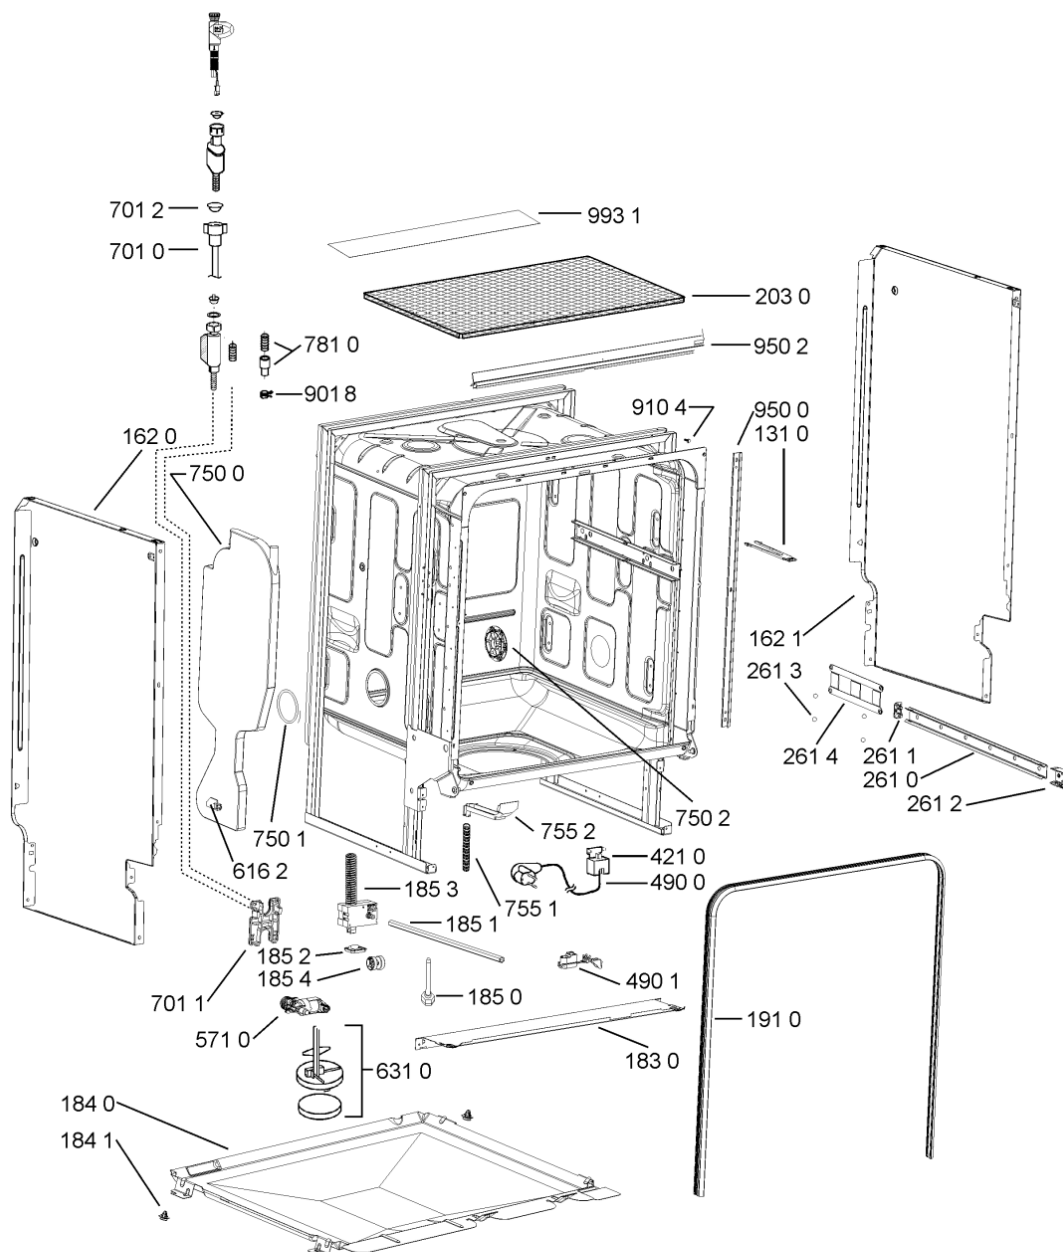

WHR24250

Tavole

08008562