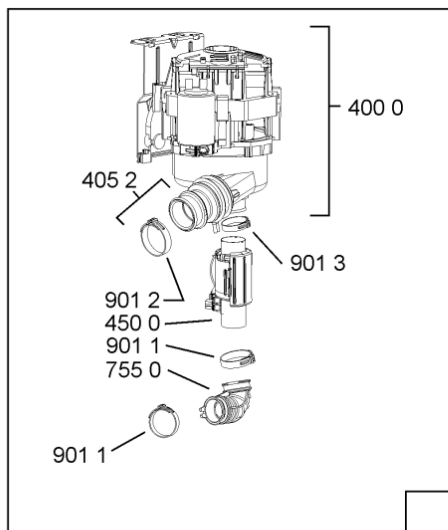

WHR10342

Tavole

08008505