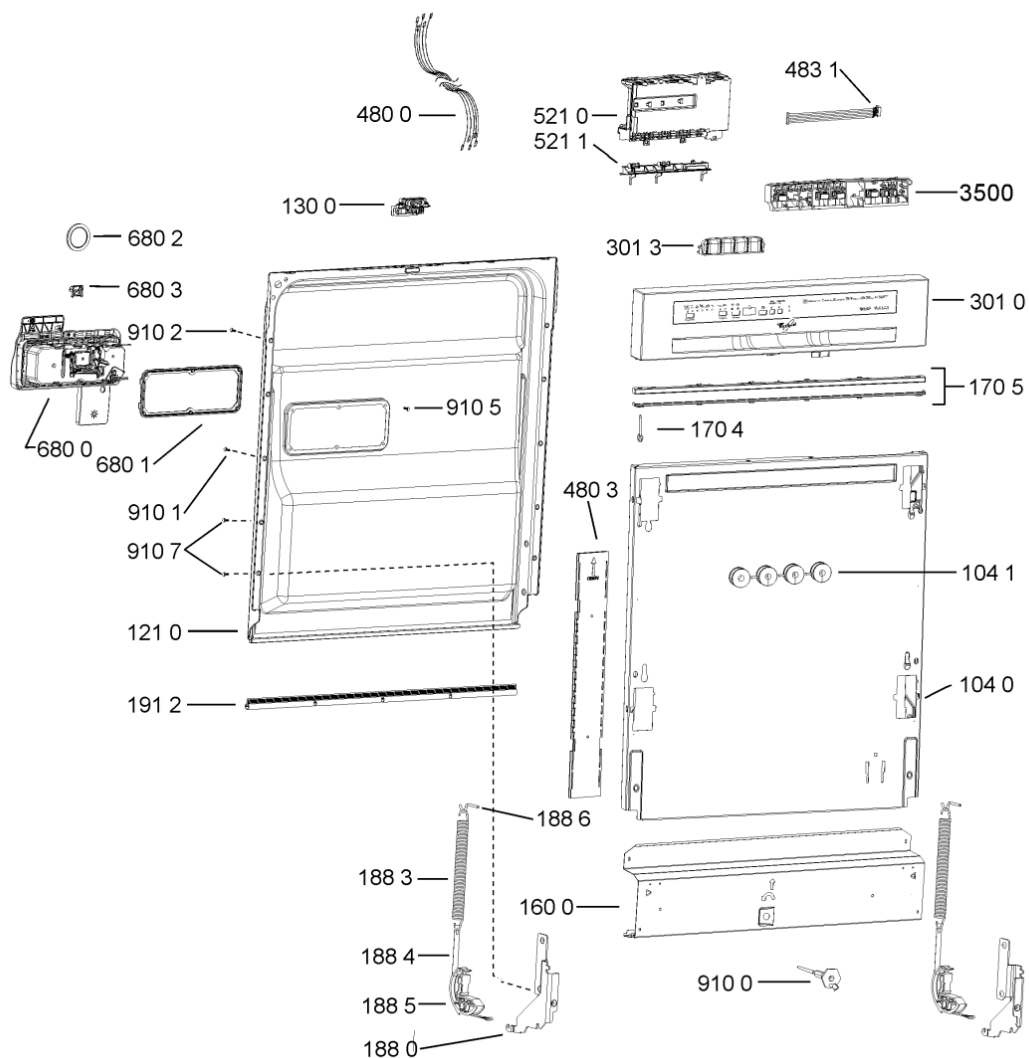

WHR24252

Tavole

08008565