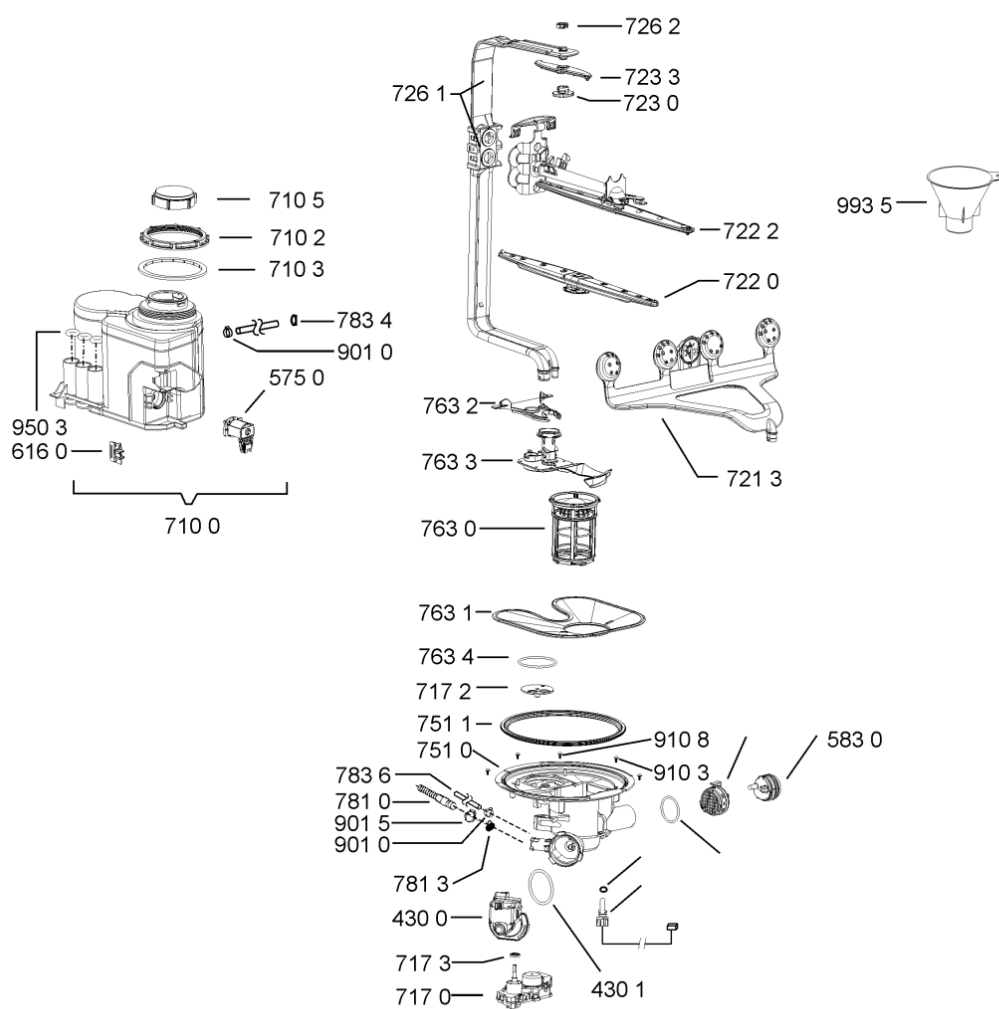

WHR24251

Tavole

08008560