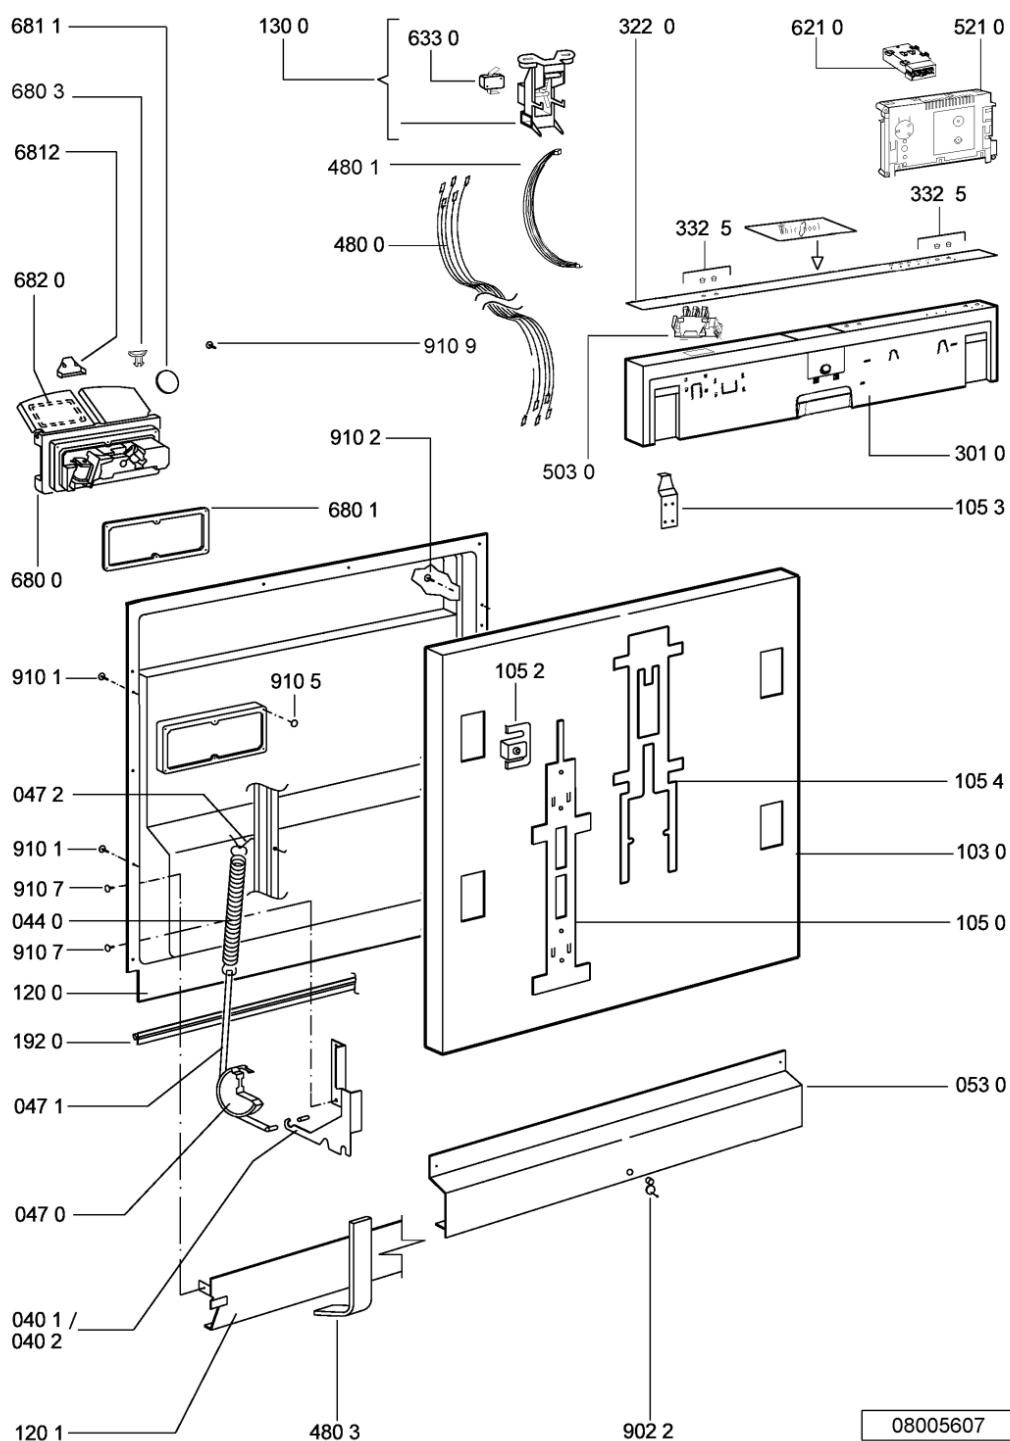

WHR52324

Tavole