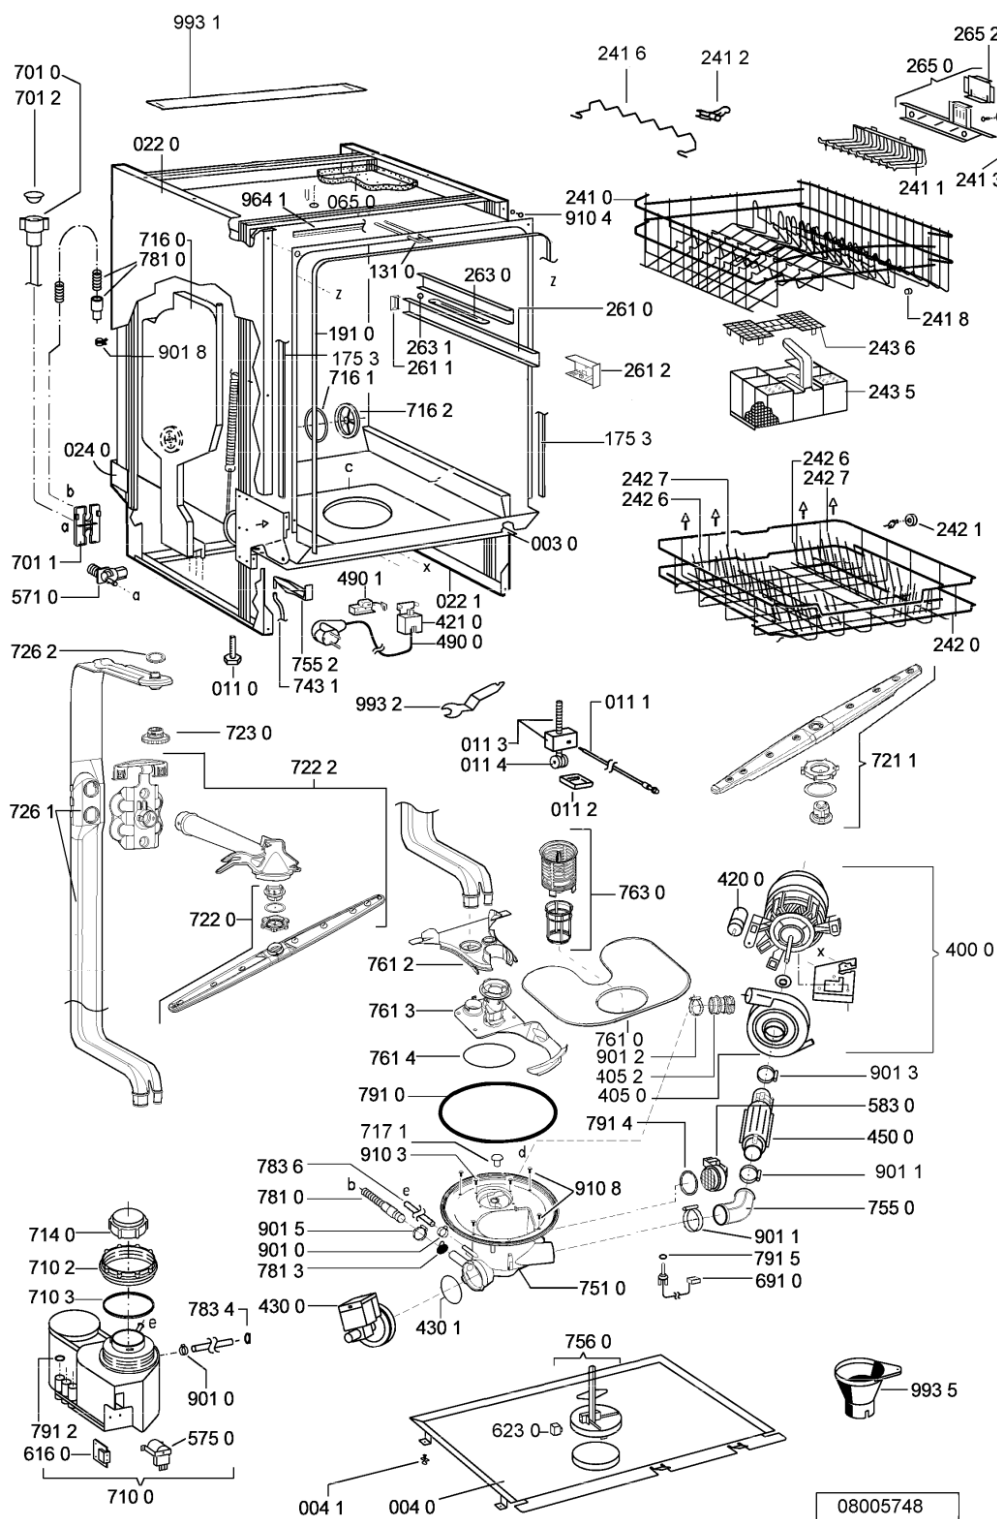

WHR52325

Tavole

WHR52325

Lista

Ricambi

Rif.	Cod.Ricam	Dal S/N	Al S/N	Sostituto	Descrizione	Notizia	Codice
003 0	481244011455 (C00328008)				traversa ant vasca		
004 0	481244011463 (C00317159)				base raccogli. raccogliocce		
004 1	481240118402 (C00317898)				supporto base raccogli.		
011 0	481250518418 (C00311544)				piedino regolabile		
011 1	481252898004 (C00318701)				perno regol. ruota post.		
011 2	481252878032 (C00315501)				pattino ruota post.		
011 3	481253598054 (C00311494)			1 x 481010195605 (C00323898)	ingranaggio regol. ruota		
011 4	481252898001 (C00315507)				ruota posteriore		
022 0	481244011467 (C00316509)				fianco sx		
022 1	481244011466 (C00316507)				fianco dx		
024 0	481244011468 (C00403183)				pannello post. schienale		
040 1	481241718774 (C00312272)				cerniera porta sinistra		
040 2	481241718773 (C00312358)				cerniera porta destra		
044 0	481249238362 (C00311639)				molla tensione porta		
047 0	481240448746 (C00311044)				blocchetto frizione porta		
047 1	481240118707 (C00311072)				banda scorrimento		