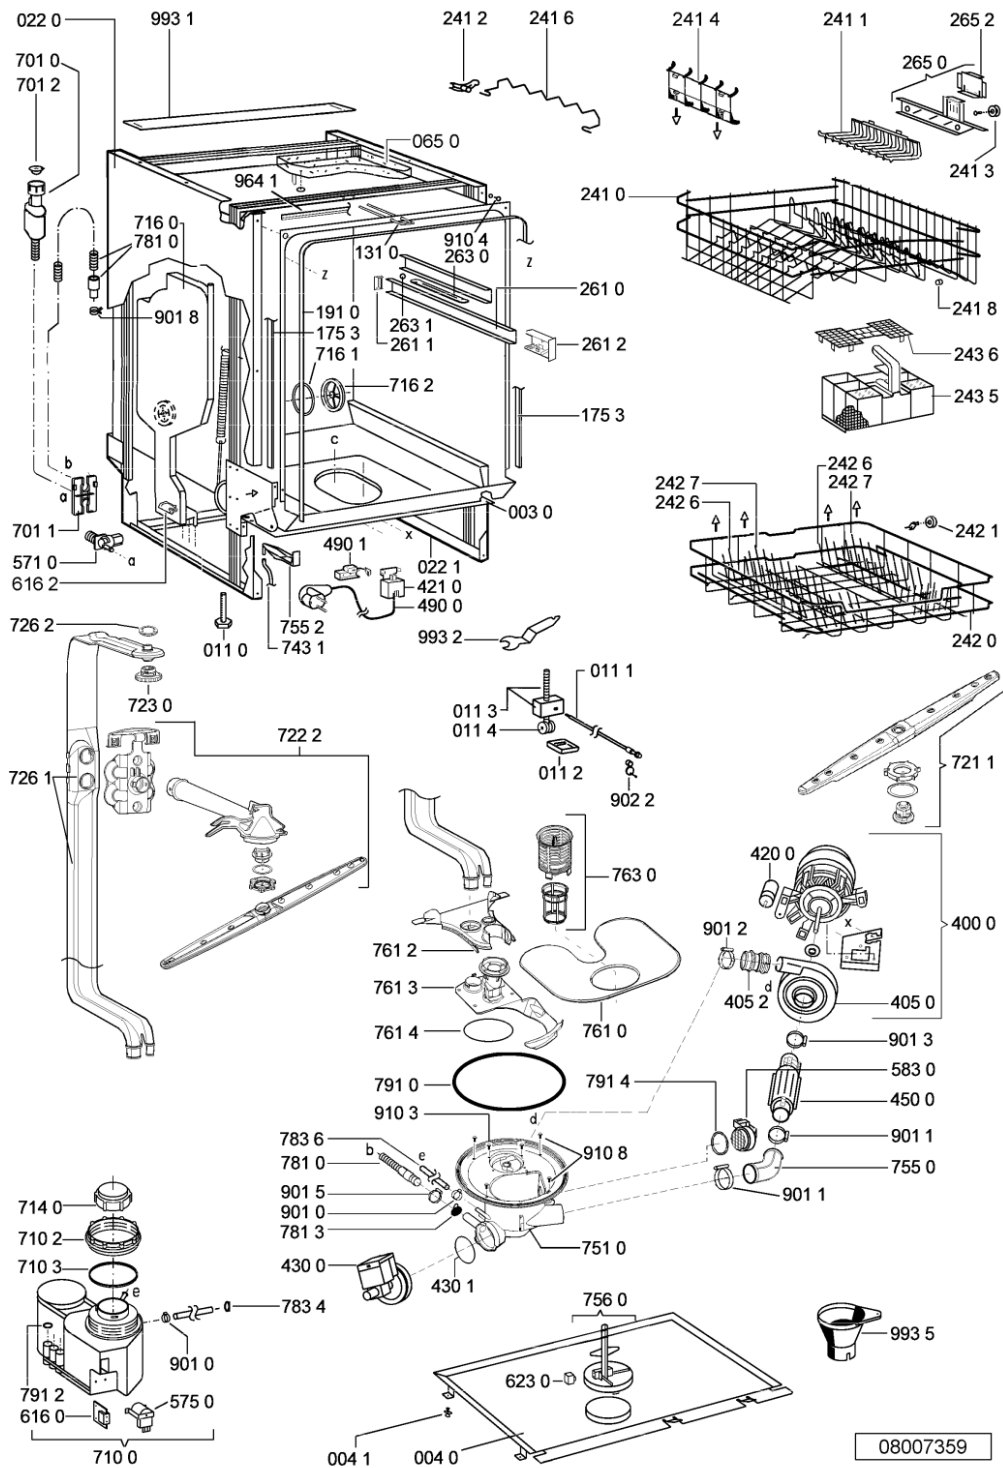

WHR55804

Tavole