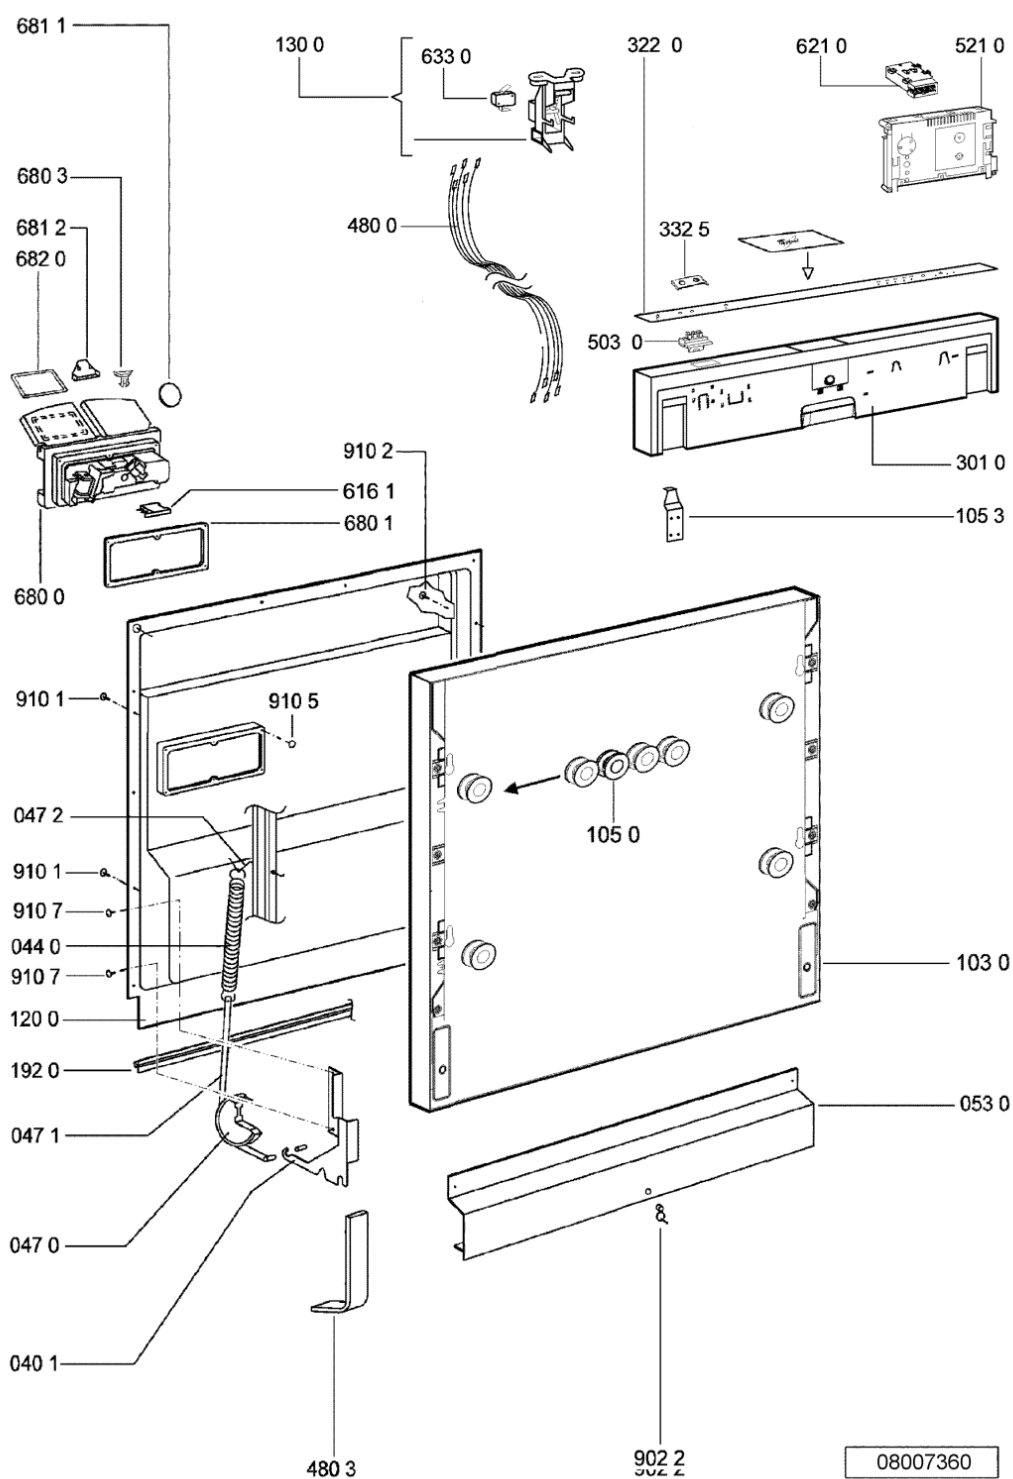

WHR55803

Tavole

08007360