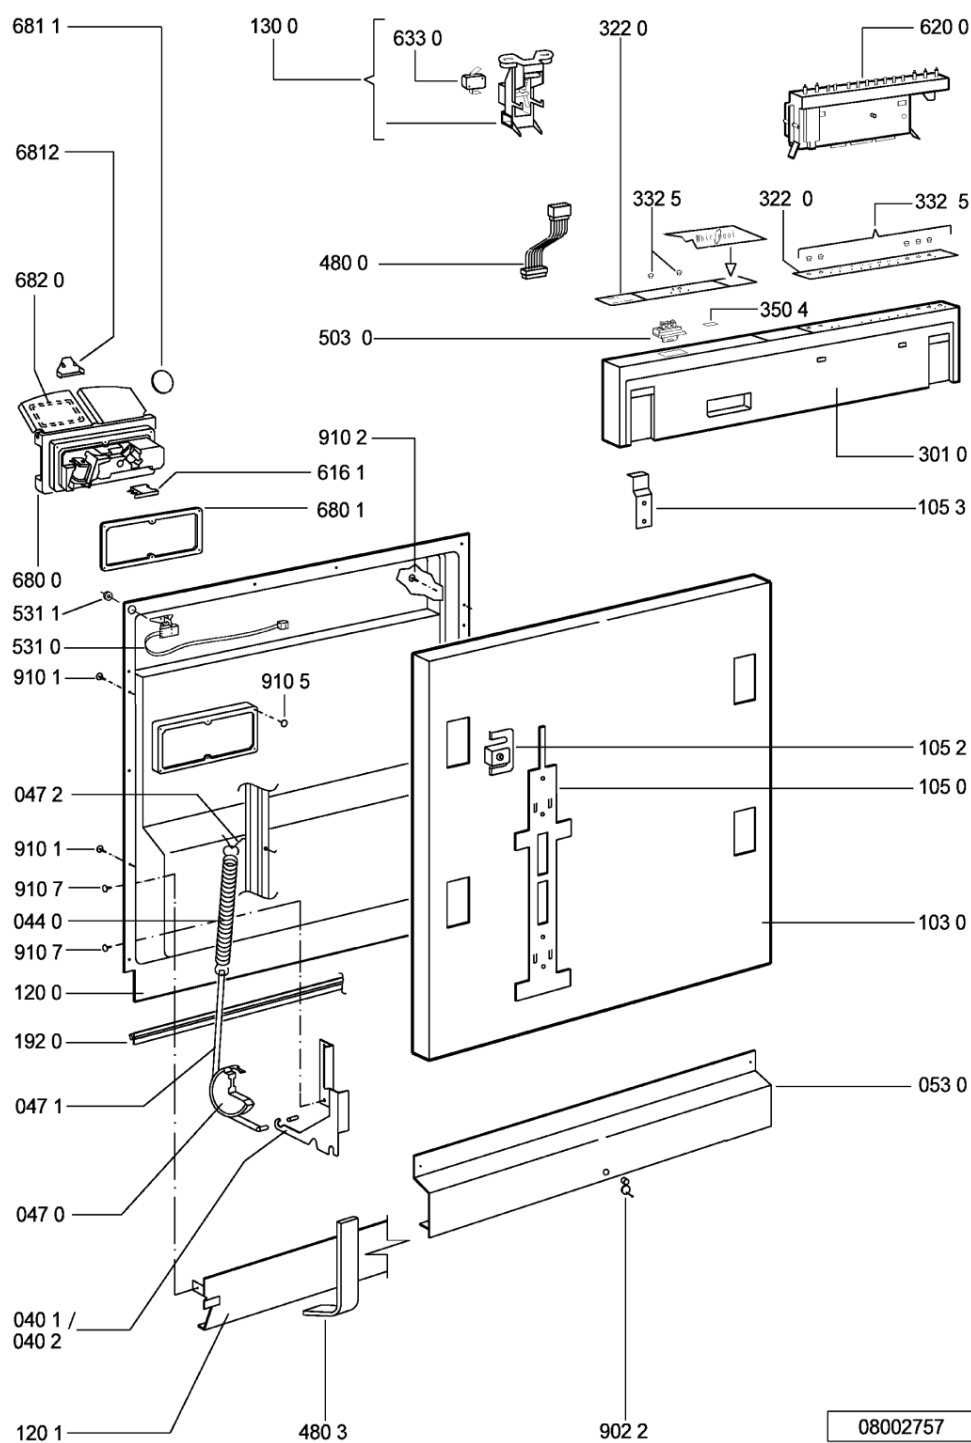

WHR96454

Tavole