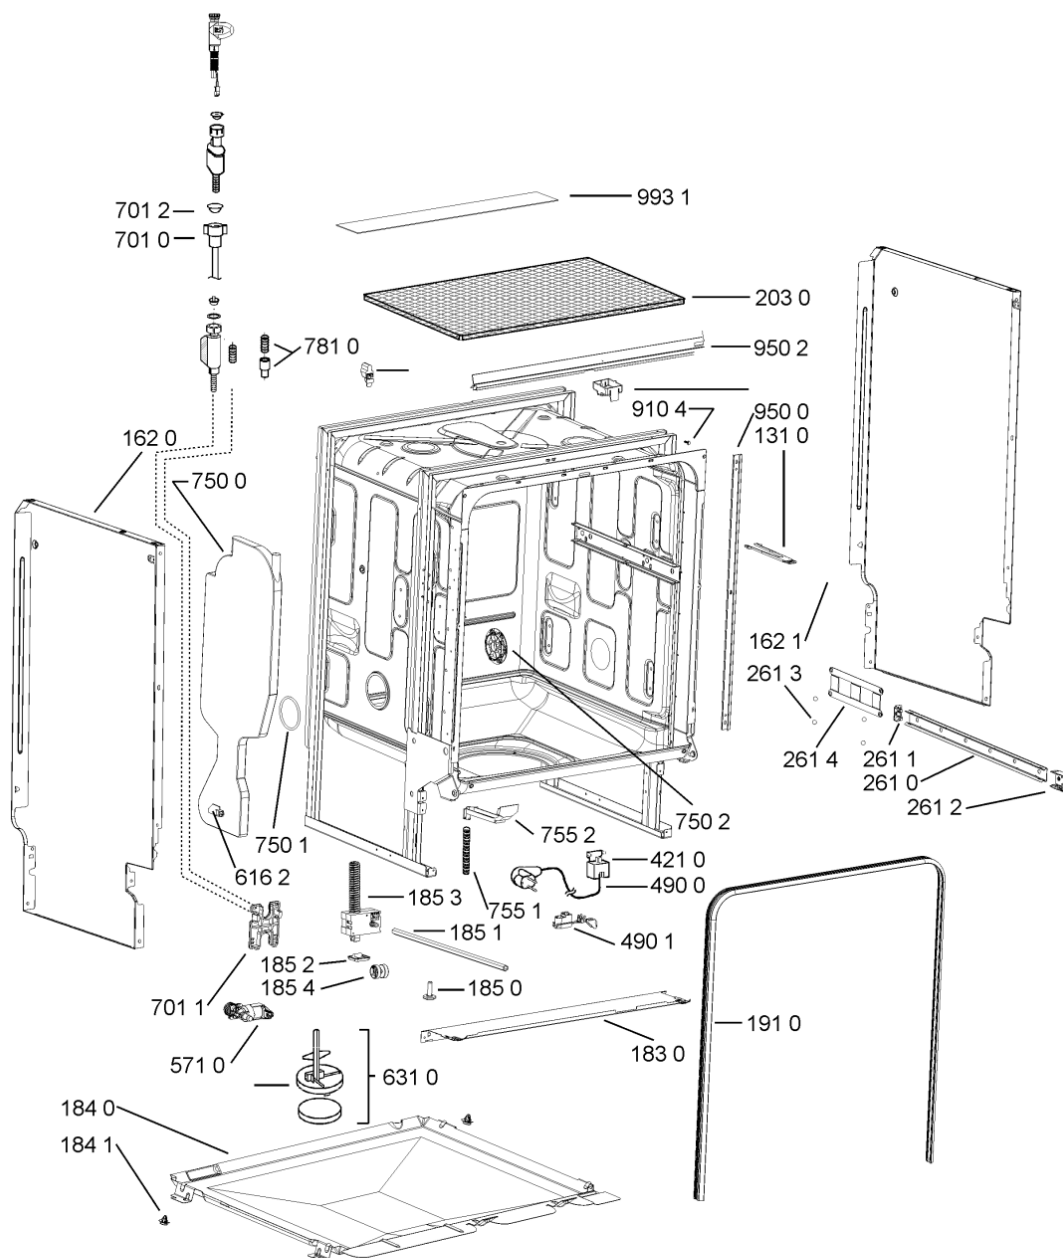

WHR23959

Tavole

400010376509