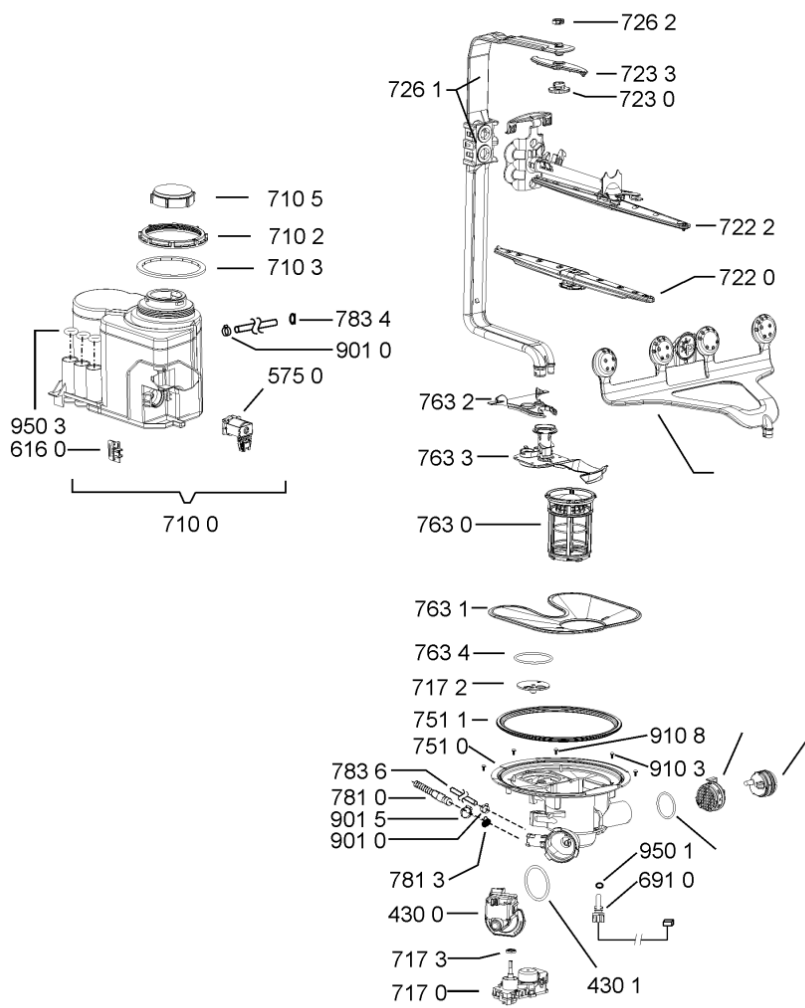

WHR11017

Lista

Ricambi

Rif.	Cod.Ricam	Dal S/N	Al S/N	Sostituto	Descrizione	Notizia	Codice
910 3	481250218511 (C00332079)			1 x C00210684 (488000210684)	vite		
910 4	481250218741 (C00332116)				vite m3,5x8-t15m		
910 5	481250218739 (C00318399)				vite 3,5x8 tx15		
910 7	481250218397 (C00314887)				vite inox a2 m 5x14 tx20		
910 8	481250218389 (C00345781)				vite nera 5x20		
910 9	481240118706 (C00314583)				vite 2,5x15-h		
950 0	481246668867 (C00330945)				guarnizione laterale vasca		
950 1	481246668504 (C00330909)				guarnizione sonda ntc		
950 2	481246668573 (C00330914)				guarnizione sup. vasca, grigio		
950 3	481253058093 (C00312677)			1 x 480140102389 (C00313077)	guarnizione camera acq sk 5199 01 4		
993 1	481246678388 (C00319875)				foglio protezione vapori		

WHR19394

Tavole

400010395487

WHR19394

Lista

Ricambi

Rif.	Cod.Ricam	Dal S/N	Al S/N	Sostituto	Descrizione	Notizia	Codice
104 0	480140103026 (C00323877)			1 x 481010671571 (C00316120)	porta esterna bi		
104 1	481240449876 (C00314206)				staffa fiss. pannello		
104 2	481240448633 (C00314190)				staffa aggancio pannello		
121 0	480140102018 (C00313440)				controporta atlantic		
130 0	480140102019 (C00312103)			1 x 481010792430 (C00376319)	ganc.port.movib atlantic		
131 0	480140102029 (C00311332)			1 x 481010796804 (C00378791)	aggancio, bloccare		
160 0	481244089138 (C00328410)				zoccolo (lamiera)		
162 0	481244011467 (C00316509)				fianco sx		
162 1	481244011466 (C00316507)				fianco dx		
183 0	481244011455 (C00328008)				traversa ant vasca		
184 0	481244011463 (C00317159)				base raccoglig. raccogligocce		
184 1	481240118402 (C00317898)				supporto base raccoglig.		
185 0	481250518418 (C00311544)				piedino regolabile		
185 1	481252898004 (C00318701)				perno regol. ruota post.		
185 2	481252878032 (C00315501)				pattino ruota post.		
185 3	481253598054 (C00311494)			1 x 481010195605 (C00323898)	ingranaggio regol. ruota		