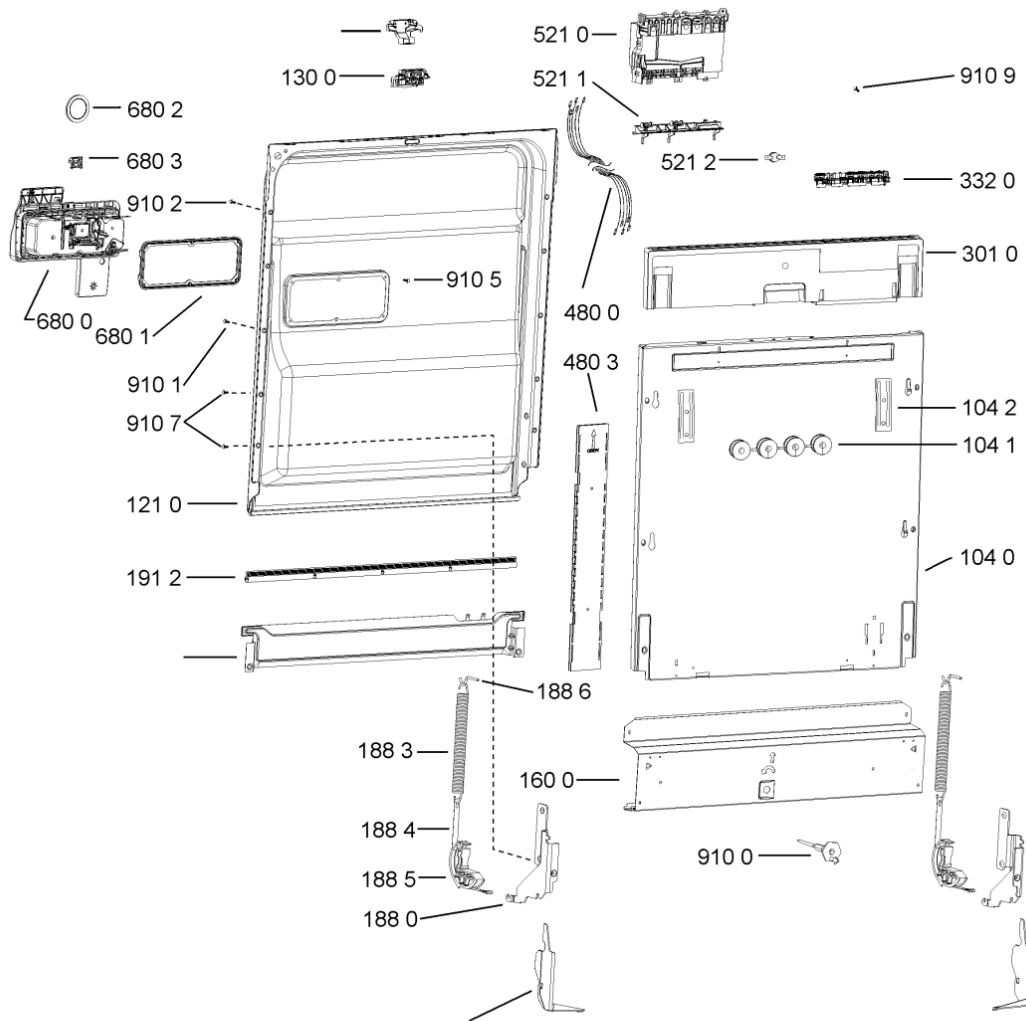

WHR10699

Tavole

400010372732