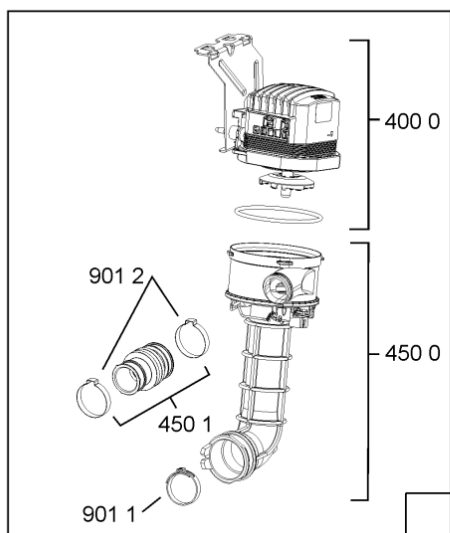

WHR10339

Tavole

400010371856