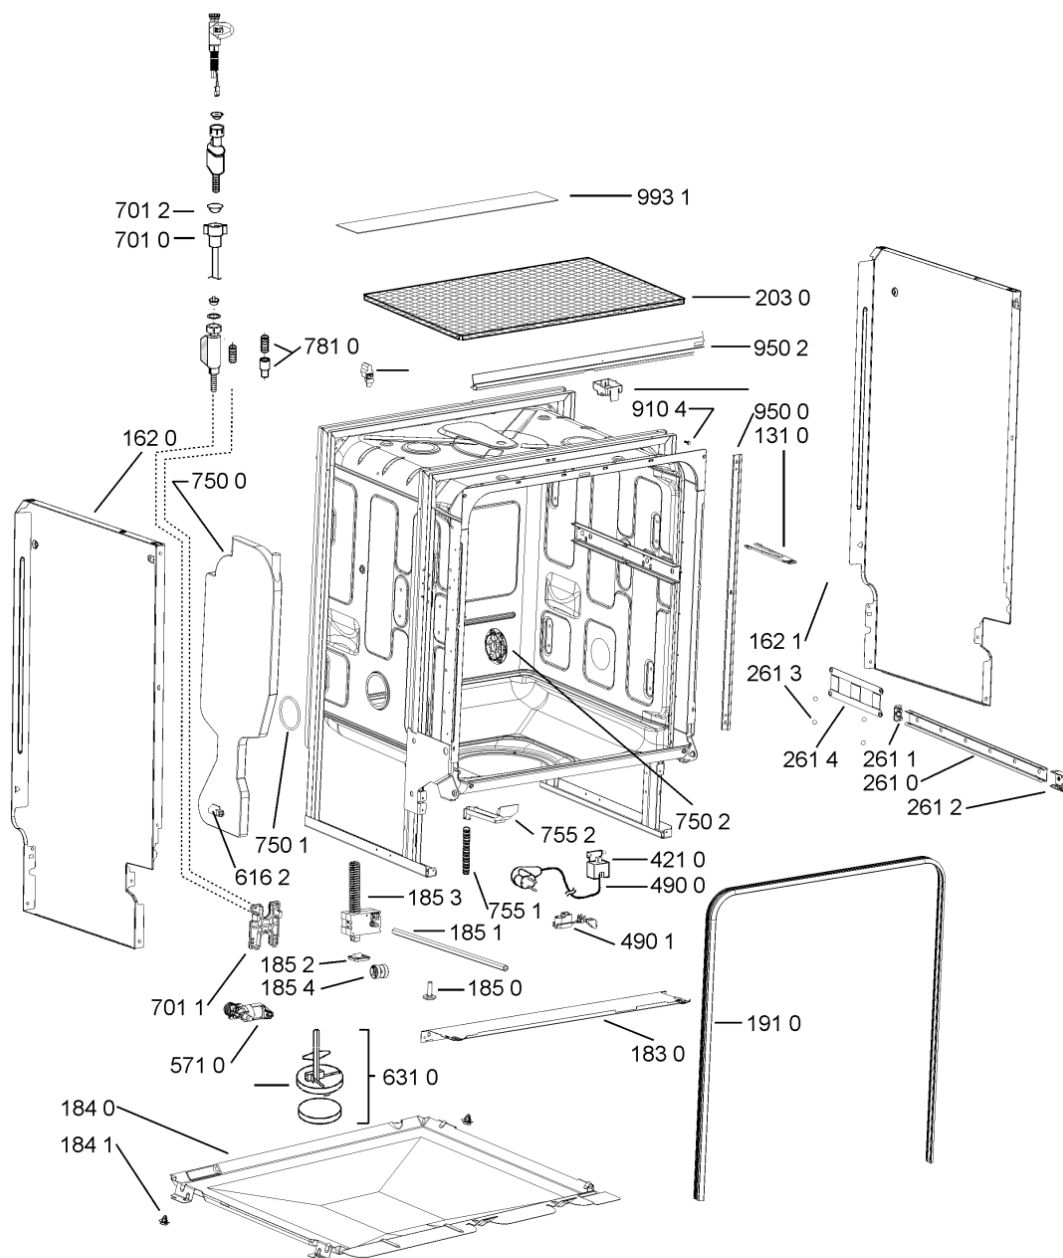

WHR23959

Tavole

400010376509

WHR23959

Lista

Ricambi

Rif.	Cod.Ricam	Dal S/N	Al S/N	Sostituto	Descrizione	Notizia	Codice
104 0	480140103026 (C00323877)			1 x 481010671571 (C00316120)	porta esterna bi		
104 1	481240449876 (C00314206)				staffa fiss. pannello		
121 0	480140102018 (C00313440)				controporta atlantic		
130 0	480140102019 (C00312103)			1 x 481010792430 (C00376319)	ganc.port.movib atlantic		
130 1	480140102608 (C00323860)				protezione		
131 0	480140102029 (C00311332)			1 x 481010796804 (C00378791)	aggancio, bloccare		
160 0	481244089138 (C00328410)				zoccolo (lamiera)		
162 0	481244011467 (C00316509)				fianco sx		
162 1	481244011466 (C00316507)				fianco dx		
170 4	481950218241 (C00333202)				vite in plastica		
170 5	481244010739 (C00327948)				listello regol. sil-met		
170 6	481244019367 (C00497926)				listello regol.10mm nero		
170 8	481244019477 (C00497933)				listello regol.5mm nero		
183 0	481244011455 (C00328008)				traversa ant vasca		
184 0	481244011463 (C00317159)				base raccoglig. raccogligocce		
184 1	481240118402 (C00317898)				supporto base raccoglig.		