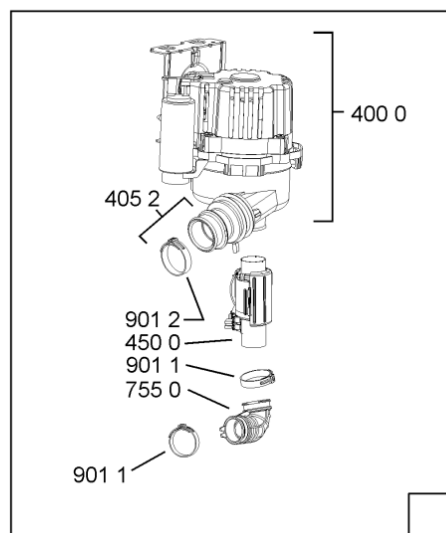

WHR10339

Tavole

400010371856