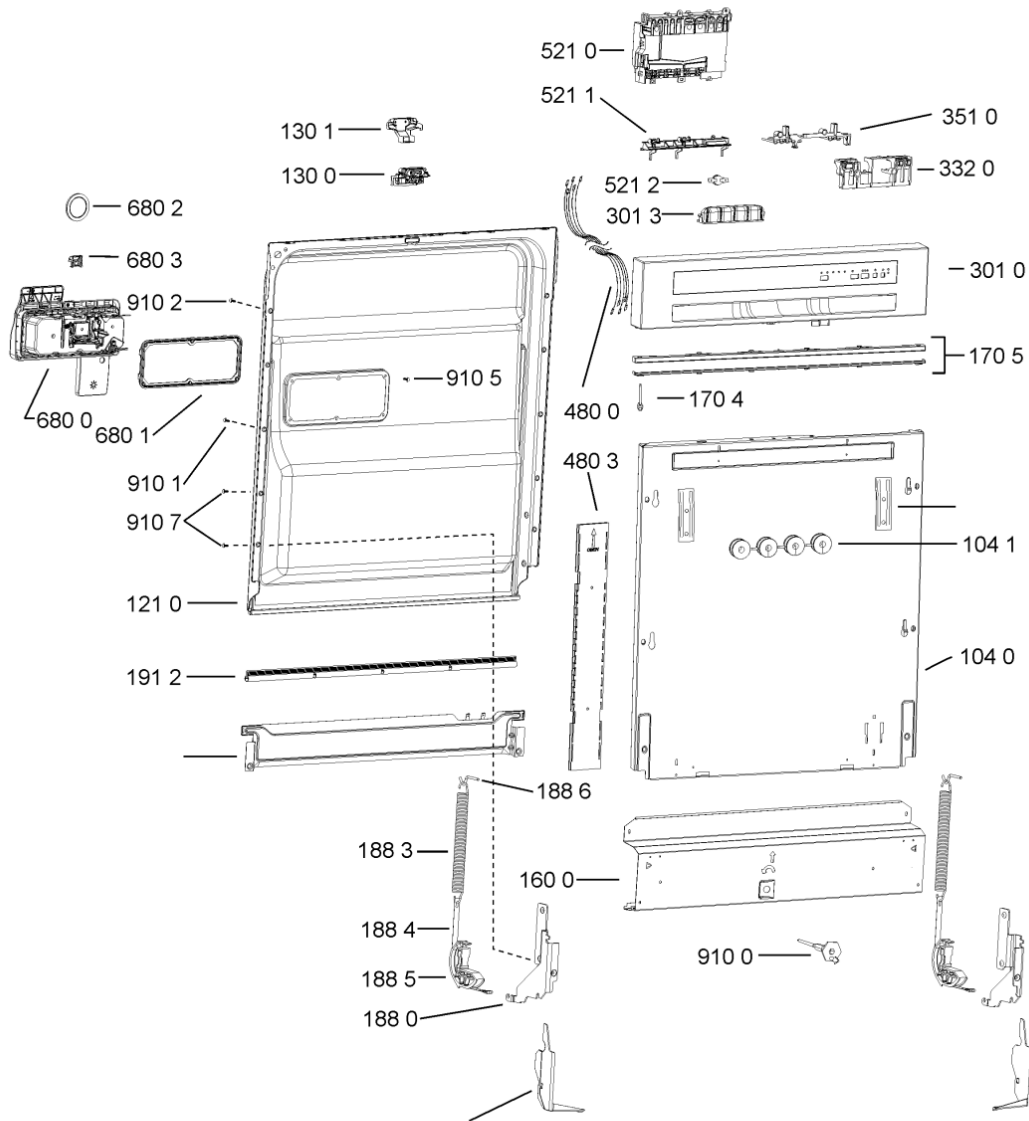

WHR19088

Tavole

400010376771