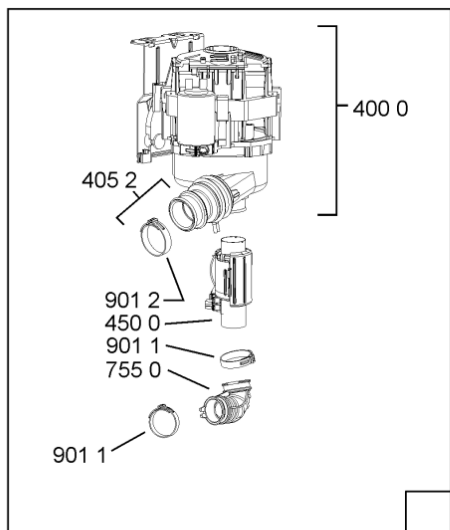

WHR10339

Tavole

400010371856