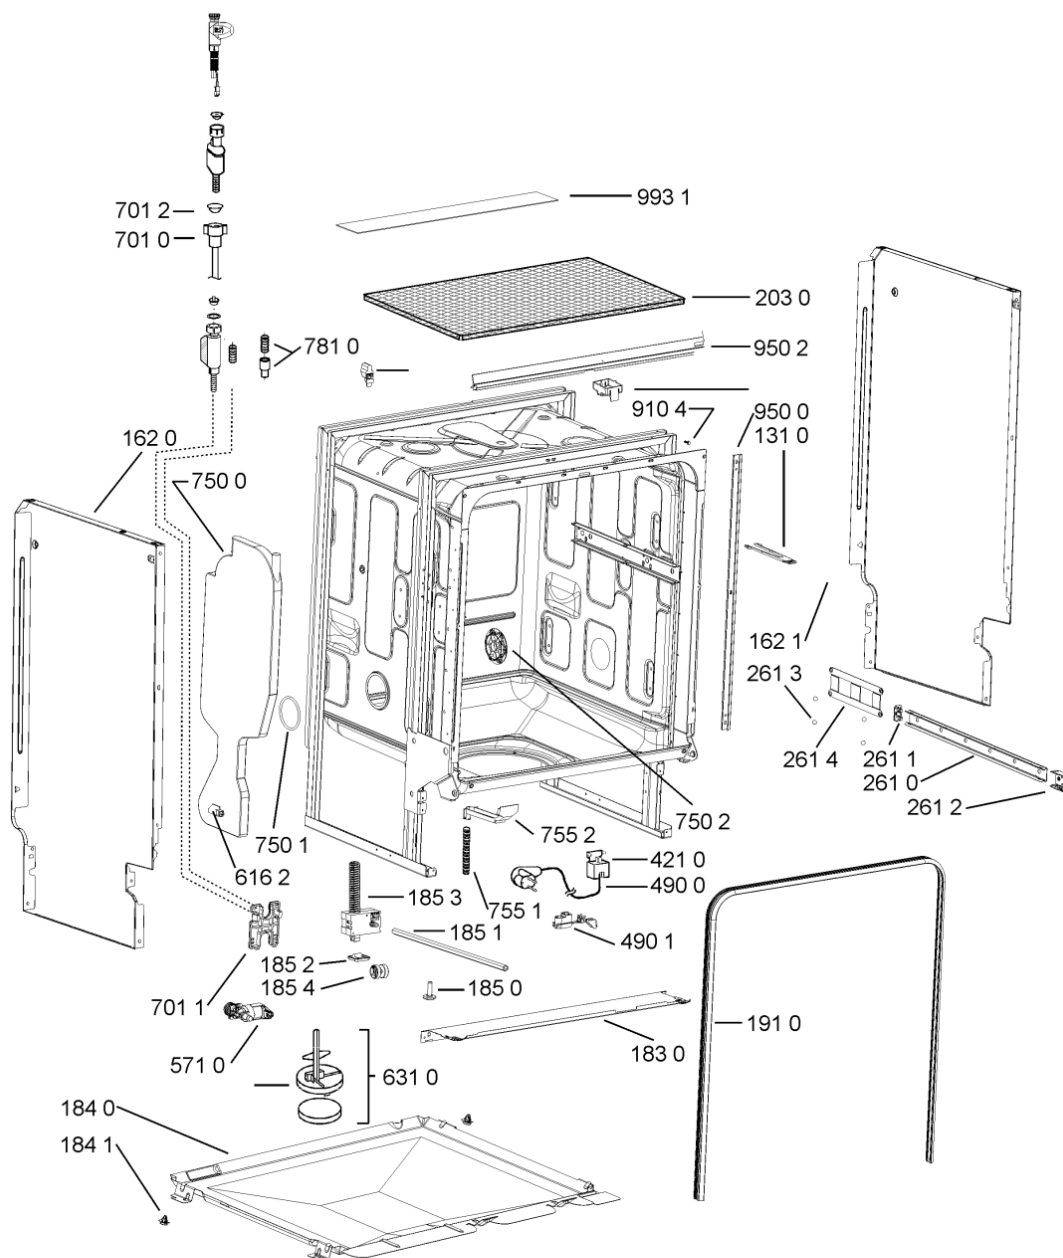

WHR23959

Tavole

400010376509

WHR23959

Lista

Ricambi

Rif.	Cod.Ricam	Dal S/N	Al S/N	Sostituto	Descrizione	Notizia	Codice
104 0	480140103026 (C00323877)			1 x 481010671571 (C00316120)	porta esterna bi		
104 1	481240449876 (C00314206)				staffa fiss. pannello		
121 0	480140102018 (C00313440)				controporta atlantic		
130 0	480140102019 (C00312103)			1 x 481010792430 (C00376319)	ganc.port.movib atlantic		
130 1	480140102608 (C00323860)				protezione		
131 0	480140102029 (C00311332)			1 x 481010796804 (C00378791)	aggancio, bloccare		
160 0	481244089138 (C00328410)				zoccolo (lamiera)		
162 0	481244011467 (C00316509)				fianco sx		
162 1	481244011466 (C00316507)				fianco dx		
170 4	481950218241 (C00333202)				vite in plastica		
170 6	481244019367 (C00497926)				listello regol.10mm nero		
170 8	481244019477 (C00497933)				listello regol.5mm nero		
183 0	481244011455 (C00328008)				traversa ant vasca		
184 0	481244011463 (C00317159)				base raccoglig. raccogligocce		
184 1	481240118402 (C00317898)				supporto base raccoglig.		
185 0	481250518418 (C00311544)				piedino regolabile		