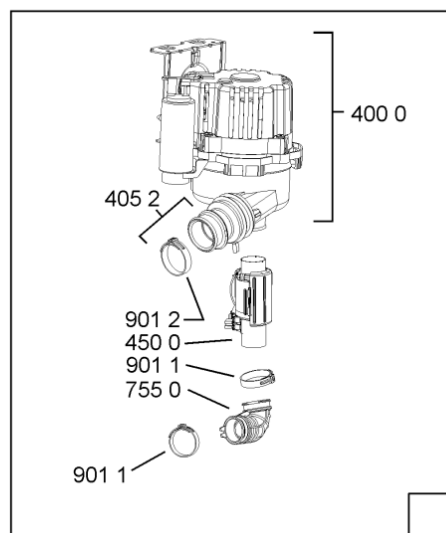

Whirlpool

Hotpoint

Bauknecht

i INDESIT

WHR10339

Tavole

400010371856

WHR10339

185 1	481252898004 (C00318701)		perno regol. ruota post.
185 2	481252878032 (C00315501)		pattino ruota post.
185 3	481253598054 (C00311494)	1 x 481010195605 (C00323898)	ingranaggio regol. ruota
185 4	481252898001 (C00315507)		ruota posteriore
188 0	481231019244 (C00313635)	1 x 481010517344 (C00314205)	cerniera
188 3	481249238362 (C00311639)		molla tensione porta
188 4	481240118707 (C00311072)		banda scorrimento
188 5	481240448746 (C00311044)		blocchetto frizione porta
188 6	481240468023 (C00311951)		aggancio molla porta
191 0	481246668564 (C00311041)		guarnizione porta
191 2	481246668912 (C00313059)		guarnizione porta inferiore (tcp)
203 0	481246648051 (C00330893)		isolante vasca
233 8	481246668848 (C00311091)		distanziale vbl10809 2p.
241 0	481245819379 (C00319119)	1 x 481010573701 (C00313400)	cestello diritto assiemato
241 3	481252888113 (C00312273)		ruota cestello superiore 4p.
241 5	480140101581 (C00322772)	1 x 484000000299 (C00313502)	cestello , cpl lower (vbl,4fix)
242 1	481252888112 (C00311316)		ruota cestello inferiore 8p.
243 5	480140102831 (C00315145)	1 x 484000008561 (C00380125)	cestello posate, componibile, singolo
243 6	480140102569 (C00317264)		griglia a balc. cestello posate