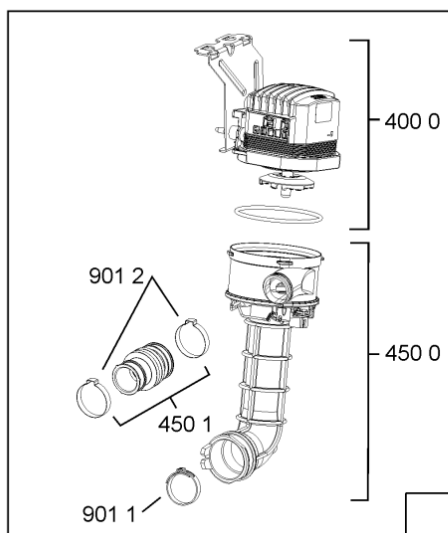

Whirlpool

Hotpoint

Bauknecht

i INDESIT

WHR10339

Tavole

400010371856

WHR10339

185 1	481252898004 (C00318701)		perno regol. ruota post.
185 2	481252878032 (C00315501)		pattino ruota post.
185 3	481253598054 (C00311494)	1 x 481010195605 (C00323898)	ingranaggio regol. ruota
185 4	481252898001 (C00315507)		ruota posteriore
188 0	481231019244 (C00313635)	1 x 481010517344 (C00314205)	cerniera
188 3	481249238362 (C00311639)		molla tensione porta
188 4	481240118707 (C00311072)		banda scorrimento
188 5	481240448746 (C00311044)		blocchetto frizione porta
188 6	481240468023 (C00311951)		aggancio molla porta
191 0	481246668564 (C00311041)		guarnizione porta
191 2	481246668912 (C00313059)		guarnizione porta inferiore (tcp)
203 0	481246648051 (C00330893)		isolante vasca
233 8	481246668848 (C00311091)		distanziale vbl10809 2p.
241 0	481245819379 (C00319119)	1 x 481010573701 (C00313400)	cestello diritto assiemato
241 3	481252888113 (C00312273)		ruota cestello superiore 4p.
241 5	480140101581 (C00322772)	1 x 484000000299 (C00313502)	cestello , cpl lower (vbl,4fix)
242 1	481252888112 (C00311316)		ruota cestello inferiore 8p.
243 5	480140102831 (C00315145)	1 x 484000008561 (C00380125)	cestello posate, componibile, singolo
243 6	480140102569 (C00317264)		griglia a balc. cestello posate