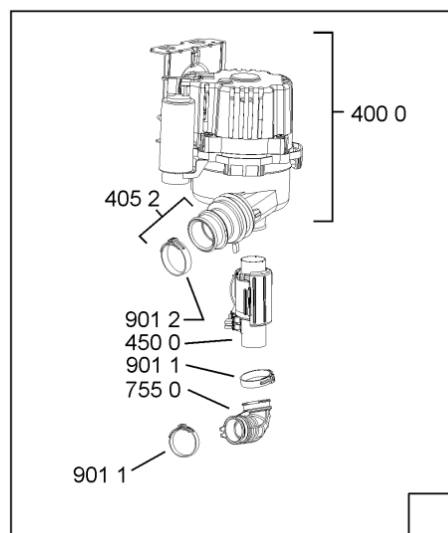

400010371856

WHR10339

Lista

Ricambi

Rif.	Cod.Ricam	Dal S/N	Al S/N	Sostituto	Descrizione	Notizia	Codice
1040	480140103026 (C00323877)			1 x 481010671571 (C00316120)	porta esterna bi		
1041	481240449876 (C00314206)				staffa fiss. pannello		
1210	480140102018 (C00313440)				controporta atlantic		
1300	480140102019 (C00312103)			1 x 481010792430 (C00376319)	ganc.port.movib atlantic		
1301	480140102608 (C00323860)				protezione		
1310	480140102029 (C00311332)			1 x 481010796804 (C00378791)	aggancio, bloccare		
1600	481244089138 (C00328410)				zoccolo (lamiera)		
1620	481244011467 (C00316509)				fianco sx		
1621	481244011466 (C00316507)				fianco dx		
1704	481950218241 (C00333202)				vite in plastica		
1706	481244010773 (C00327956)			1 x 481072514221 (C00345055)	listello regol.10mm bianco		
1708	481244010772 (C00316321)			1 x 481072514221 (C00345055)	listello regol.5mm bianco		
1830	481244011455 (C00328008)				traversa ant vasca		
1840	481244011463 (C00317159)				base raccoglig. raccogligocce		
1841	481240118402 (C00317898)				supporto base raccoglig.		
1850	481250518418 (C00311544)				piedino regolabile		