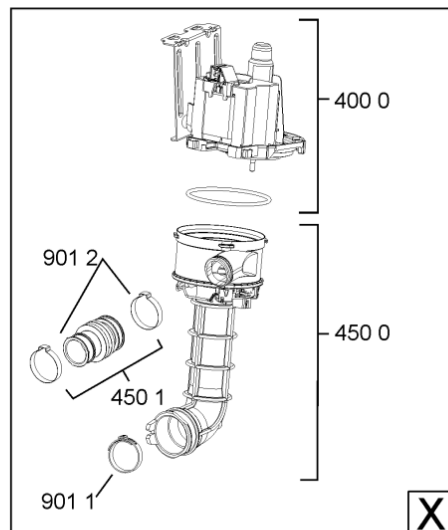

400010371856

WHR10339

Lista

Ricambi

Rif.	Cod.Ricam	Dal S/N	Al S/N	Sostituto	Descrizione	Notizia	Codice
1040	480140103026 (C00323877)			1 x 481010671571 (C00316120)	porta esterna bi		
1041	481240449876 (C00314206)				staffa fiss. pannello		
1210	480140102018 (C00313440)				controporta atlantic		
1300	480140102019 (C00312103)			1 x 481010792430 (C00376319)	ganc.port.movib atlantic		
1301	480140102608 (C00323860)				protezione		
1310	480140102029 (C00311332)			1 x 481010796804 (C00378791)	aggancio, bloccare		
1600	481244089138 (C00328410)				zoccolo (lamiera)		
1620	481244011467 (C00316509)				fianco sx		
1621	481244011466 (C00316507)				fianco dx		
1704	481950218241 (C00333202)				vite in plastica		
1706	481244010773 (C00327956)			1 x 481072514221 (C00345055)	listello regol.10mm bianco		
1708	481244010772 (C00316321)			1 x 481072514221 (C00345055)	listello regol.5mm bianco		
1830	481244011455 (C00328008)				traversa ant vasca		
1840	481244011463 (C00317159)				base raccoglig. raccogligocce		
1841	481240118402 (C00317898)				supporto base raccoglig.		
1850	481250518418 (C00311544)				piedino regolabile		