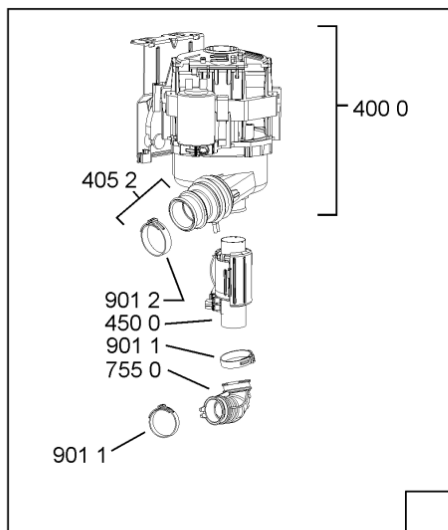

400010371856

WHR10339

Lista

Ricambi

Rif.	Cod.Ricam	Dal S/N	Al S/N	Sostituto	Descrizione	Notizia	Codice
1040	480140103026 (C00323877)			1 x 481010671571 (C00316120)	porta esterna bi		
1041	481240449876 (C00314206)				staffa fiss. pannello		
1210	480140102018 (C00313440)				controporta atlantic		
1300	480140102019 (C00312103)			1 x 481010792430 (C00376319)	ganc.port.movib atlantic		
1301	480140102608 (C00323860)				protezione		
1310	480140102029 (C00311332)			1 x 481010796804 (C00378791)	aggancio, bloccare		
1600	481244089138 (C00328410)				zoccolo (lamiera)		
1620	481244011467 (C00316509)				fianco sx		
1621	481244011466 (C00316507)				fianco dx		
1704	481950218241 (C00333202)				vite in plastica		
1706	481244010773 (C00327956)			1 x 481072514221 (C00345055)	listello regol.10mm bianco		
1708	481244010772 (C00316321)			1 x 481072514221 (C00345055)	listello regol.5mm bianco		
1830	481244011455 (C00328008)				traversa ant vasca		
1840	481244011463 (C00317159)				base raccoglig. raccogligocce		
1841	481240118402 (C00317898)				supporto base raccoglig.		
1850	481250518418 (C00311544)				piedino regolabile		