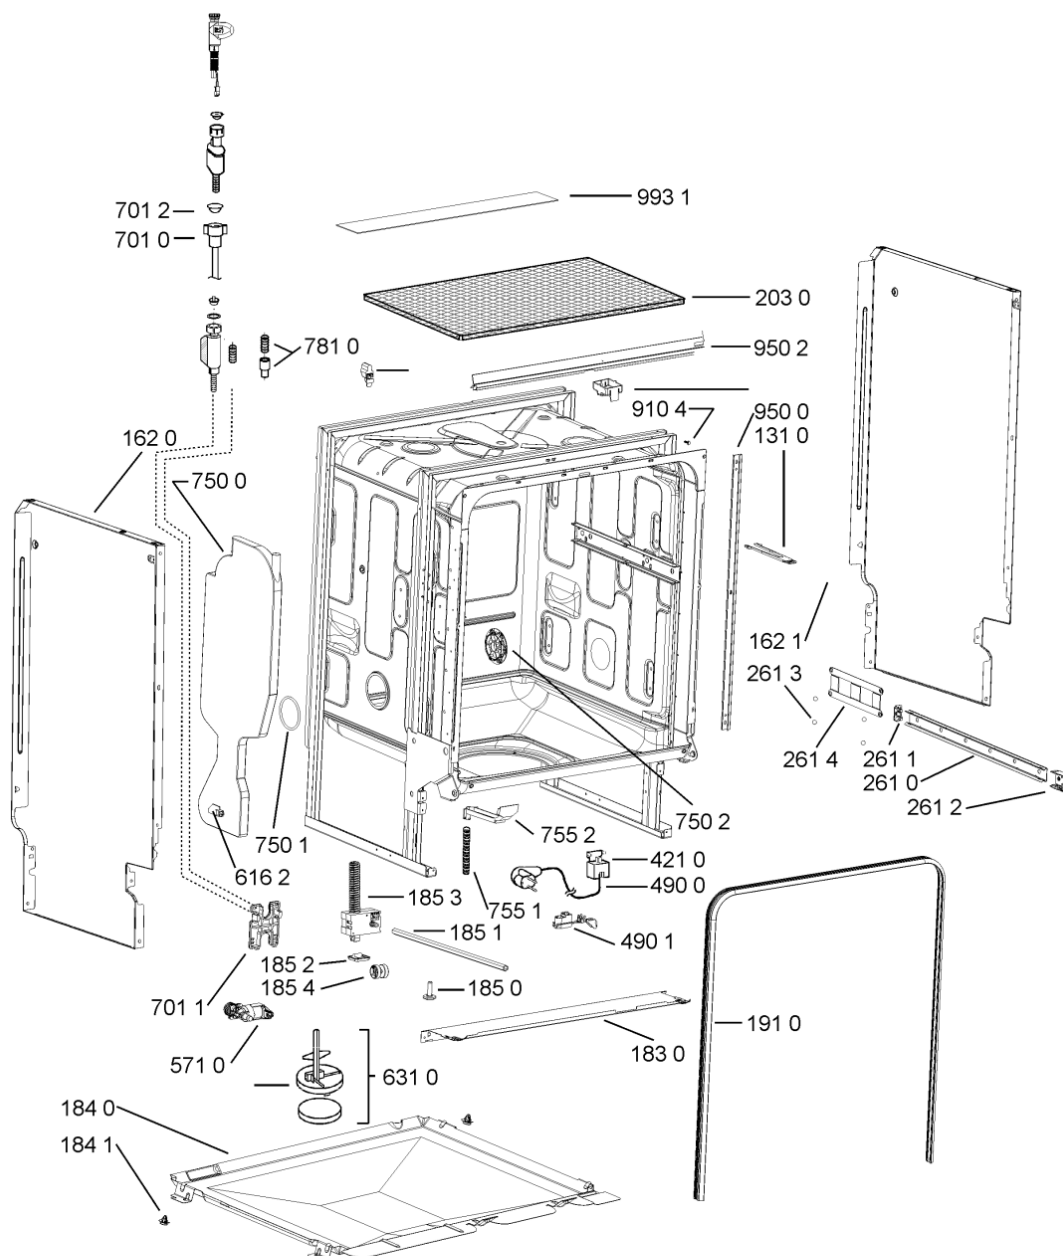

WHR23959

Tavole

400010376509