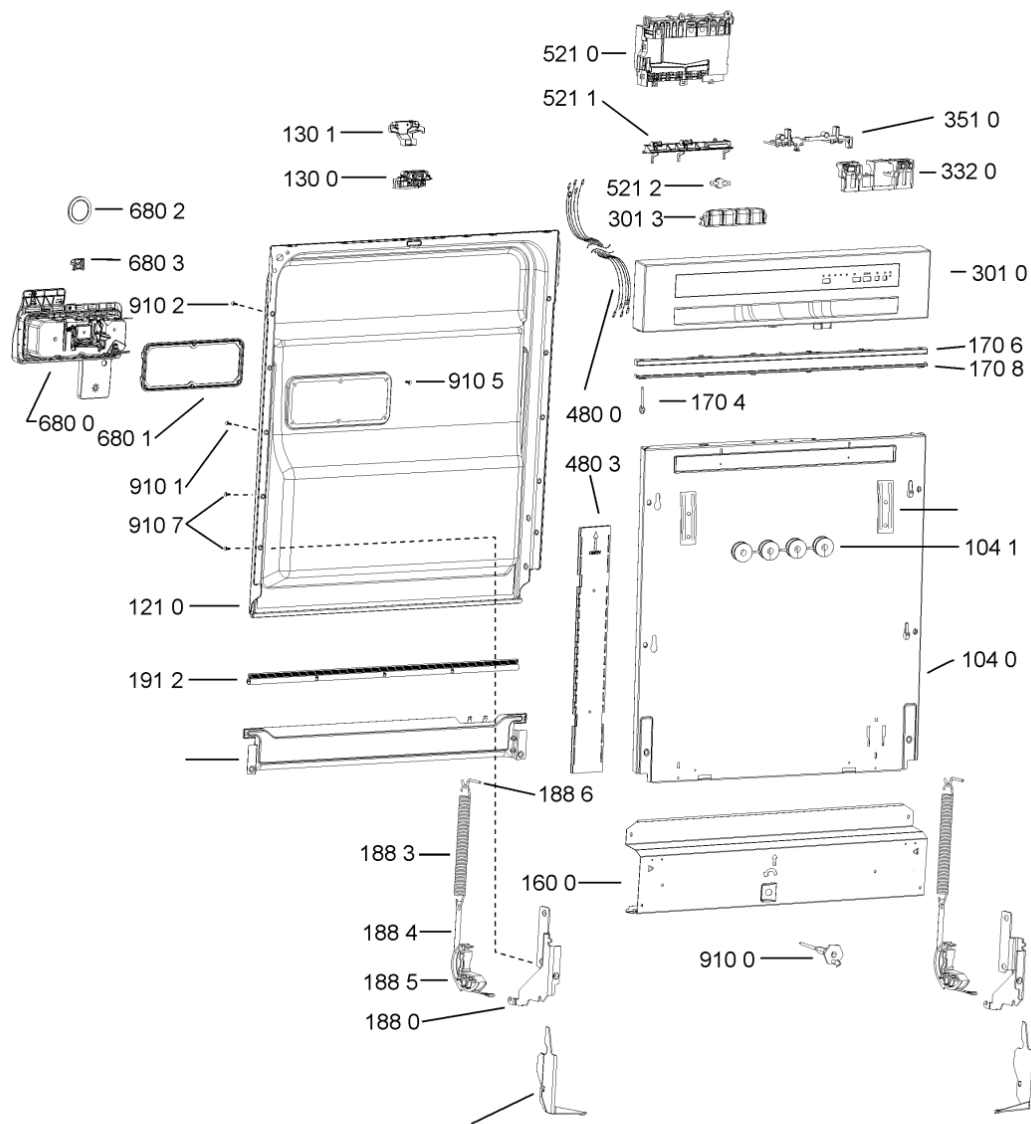

WHR19091

Tavole

400010376765