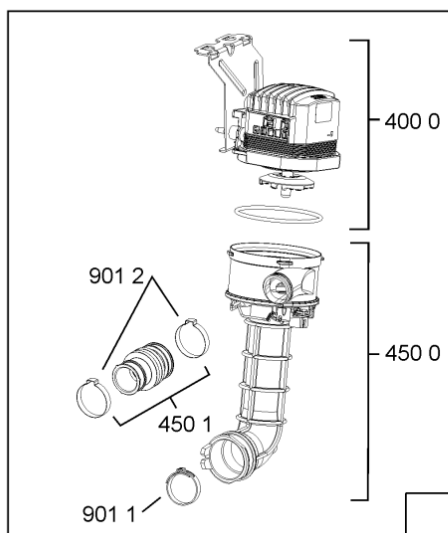

400010371856

WHR10339

Lista

Ricambi

Rif.	Cod.Ricam	Dal S/N	Al S/N	Sostituto	Descrizione	Notizia	Codice
1040	480140103026 (C00323877)			1 x 481010671571 (C00316120)	porta esterna bi		
1041	481240449876 (C00314206)				staffa fiss. pannello		
1210	480140102018 (C00313440)				controporta atlantic		
1300	480140102019 (C00312103)			1 x 481010792430 (C00376319)	ganc.port.movib atlantic		
1301	480140102608 (C00323860)				protezione		
1310	480140102029 (C00311332)			1 x 481010796804 (C00378791)	aggancio, bloccare		
1600	481244089138 (C00328410)				zoccolo (lamiera)		
1620	481244011467 (C00316509)				fianco sx		
1621	481244011466 (C00316507)				fianco dx		
1704	481950218241 (C00333202)				vite in plastica		
1706	481244010773 (C00327956)			1 x 481072514221 (C00345055)	listello regol.10mm bianco		
1708	481244010772 (C00316321)			1 x 481072514221 (C00345055)	listello regol.5mm bianco		
1830	481244011455 (C00328008)				traversa ant vasca		
1840	481244011463 (C00317159)				base raccoglig. raccogligocce		
1841	481240118402 (C00317898)				supporto base raccoglig.		
1850	481250518418 (C00311544)				piedino regolabile		