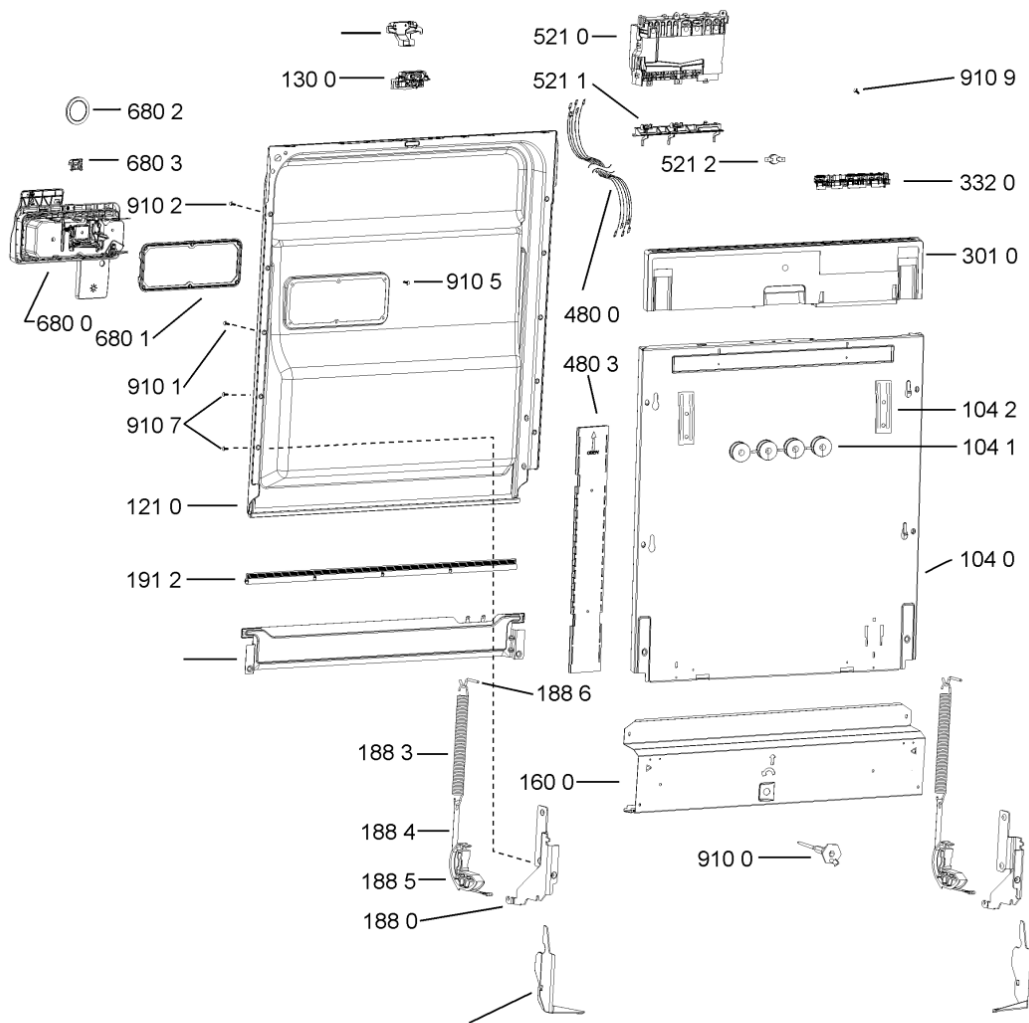

WHR10699

Tavole

400010372732