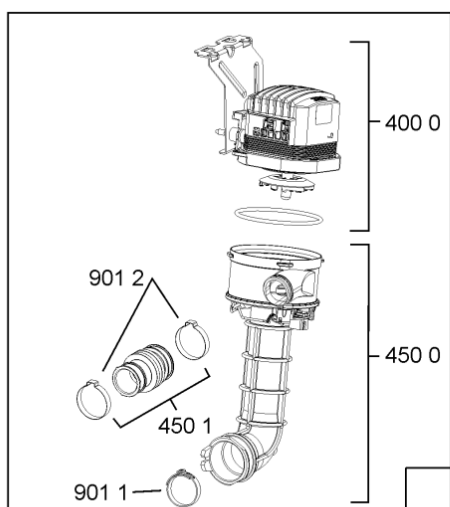

WHR10320

Tavole

400010495106