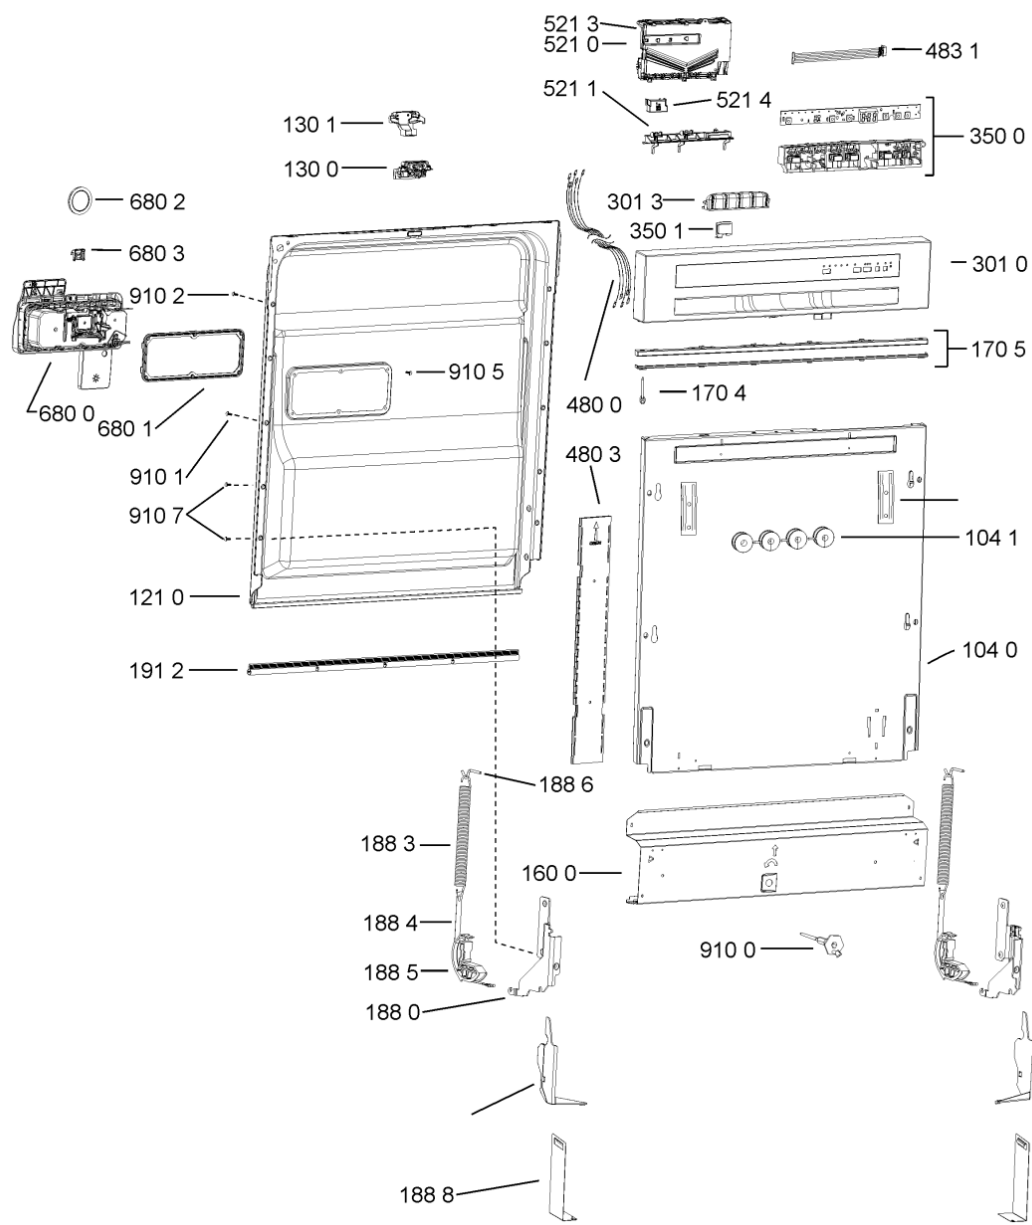

WHR19086

Tavole

400010621844

WHR19086

Lista

Ricambi

Rif.	Cod.Ricam	Dal S/N	Al S/N	Sostituto	Descrizione	Notizia	Codice
1040	481010671571 (C00316120)				porta esterna bi regolare		
1041	481240449876 (C00314206)				staffa fiss. pannello		
1054	481072900781 (C00325567)				dima foratura atlantic non mostrado		
1210	481010607759 (C00325618)				controporta iso (odra,lv0-7)		
1300	481010380263 (C00313027)			1 x 481010792430 (C00376319)	ganc.port.movib atlantic		
1301	480140102608 (C00323860)				protezione		
1310	480140102029 (C00311332)			1 x 481010796804 (C00378791)	aggancio, bloccare		
1600	481244089138 (C00328410)				zoccolo (lamiera)		
1620	481010438127 (C00324310)				pannello later. sinistro		
1621	481010438138 (C00324311)				pannello later. destro		
1622	481072629081 (C00325550)				gancio fiss. doppio		
1704	481950218241 (C00333202)				vite in plastica		
1705	481244010739 (C00327948)				listello regol. sil-met		
1830	481010475355 (C00324542)				traversa		
1840	481010583706 (C00324836)				base raccoglig.		
1841	481240118402 (C00317898)				supporto base raccoglig.		