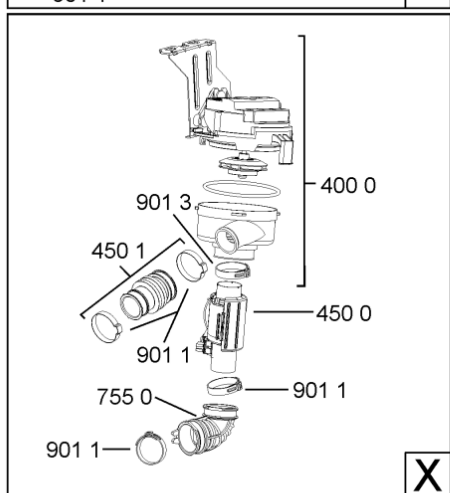

WHR10320

Tavole

400010495106