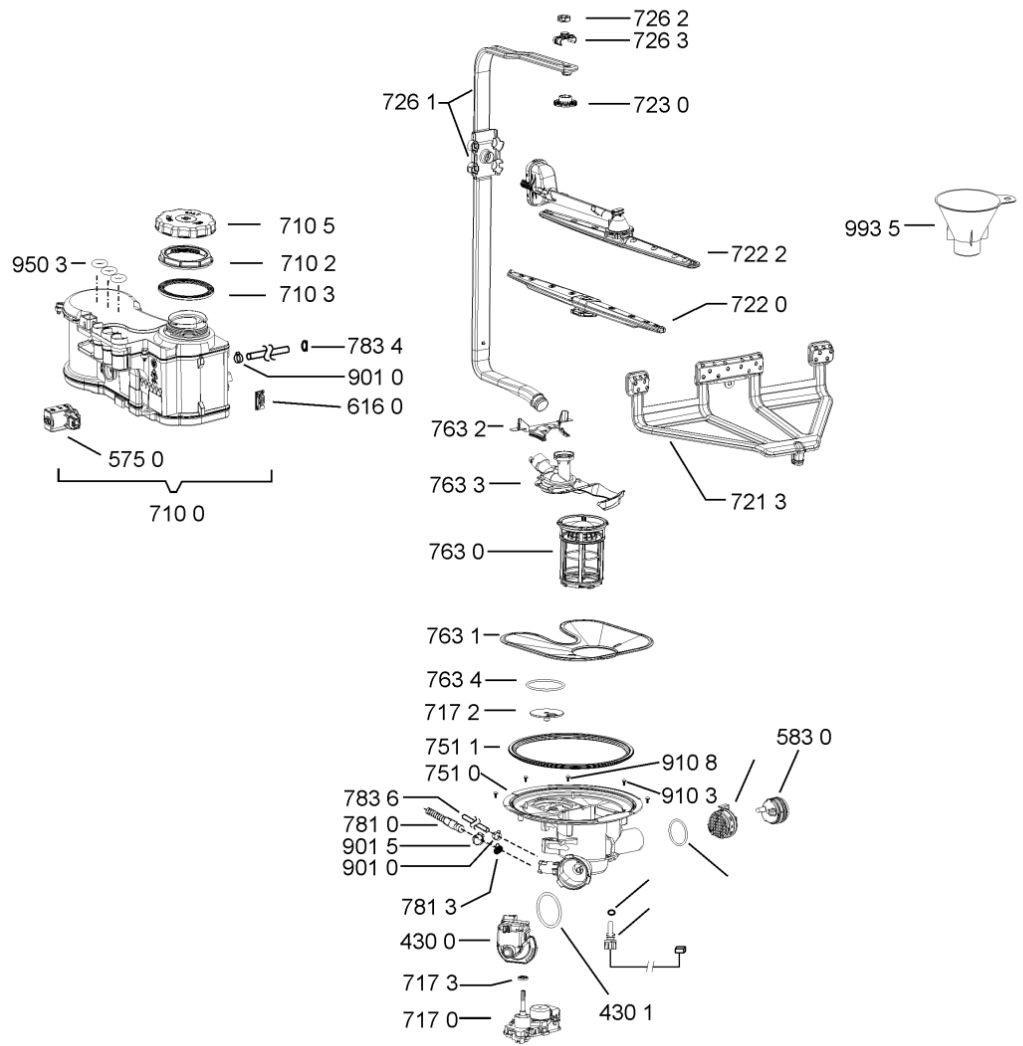

WHR10319

Tavole

400010539886