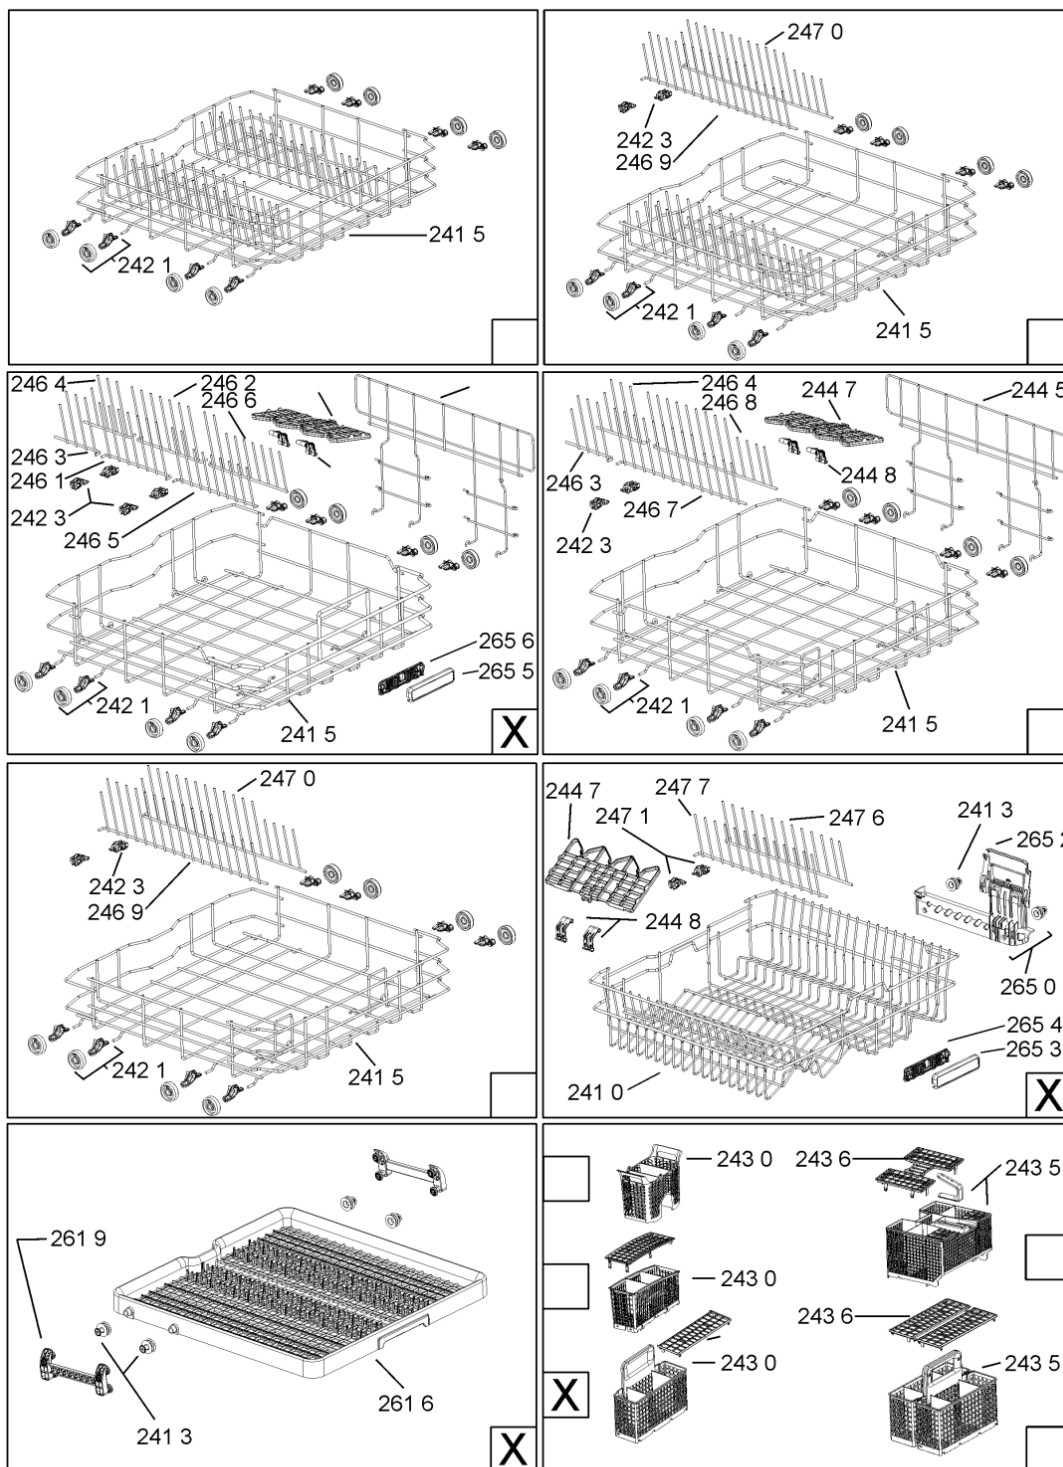

WHR10321

Tavole

400010660501