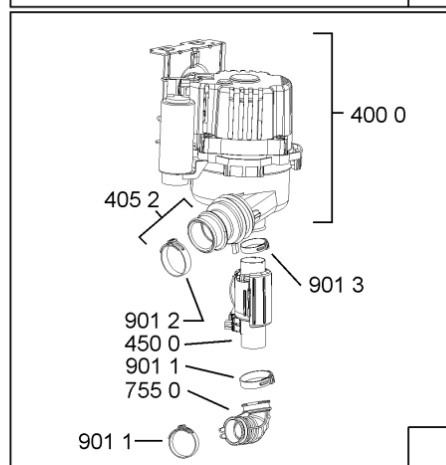

WHR10320

Tavole

400010495106