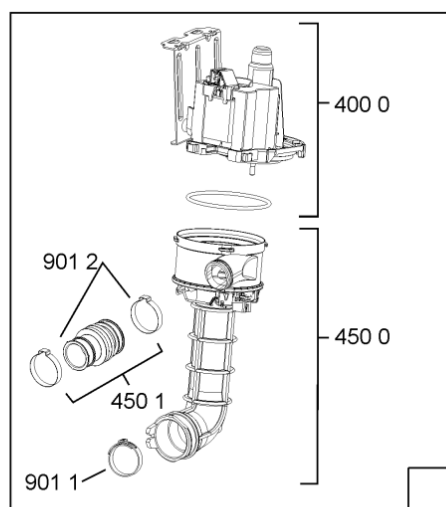

WHR10320

Tavole

400010495106