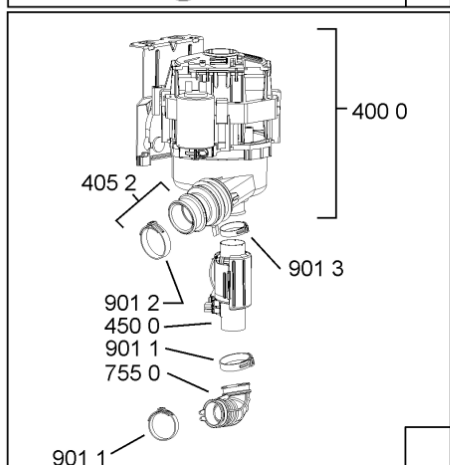

WHR10320

Tavole

400010495106