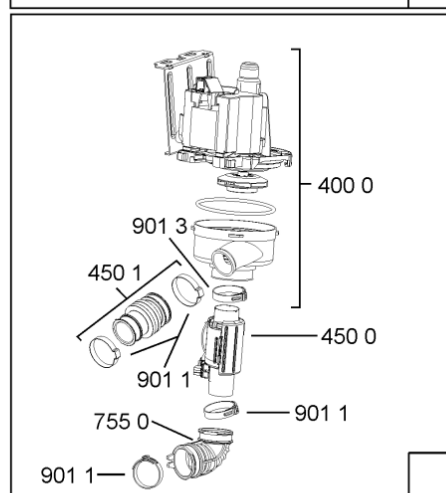

WHR10320

Tavole

400010495106