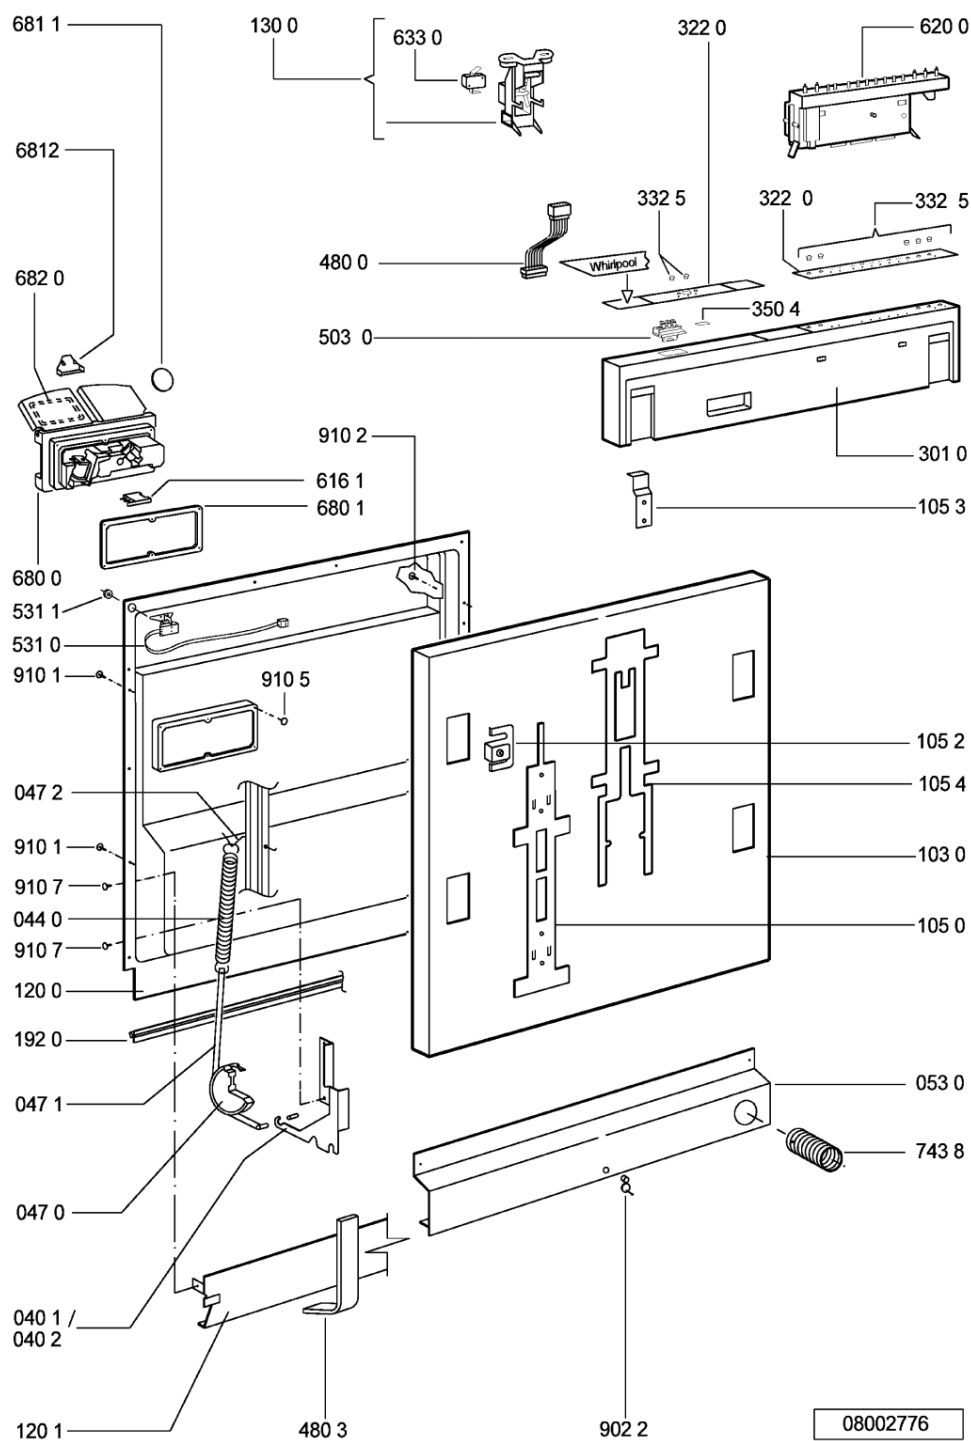

WHR96497

Lista

Ricambi

Rif.	Cod.Ricam	Dal S/N	Al S/N	Sostituto	Descrizione	Notizia	Codice
910 4	481250218385 (C00345780)			1 x 481250218741 (C00332116)	vite m3,5x8-t15m		
910 5	481250218393 (C00345782)			1 x 481250218739 (C00318399)	vite 3,5x9-1 tx15		
910 7	481250218397 (C00314887)				vite inox a2 m 5x14 tx20		
910 8	481250218527 (C00332082)				vite 4x15 t20		
964 1	481246668573 (C00330914)				guarnizione sup. vasca, grigio		
993 1	481246678388 (C00319875)				foglio protezione vapori		
993 2	481240448753 (C00329037)				chiave regolazione piedini		
993 5	482253280216 (C00335151)			1 x 481010604844 (C00324988)	imbuto carico sale		
994 1	481231028022 (C00340988)			1 x 481231028327 (C00327391)	staffa		

WHR96498

Tavole

WHR96498

Lista

Ricambi

Rif.	Cod.Ricam	Dal S/N	Al S/N	Sostituto	Descrizione	Notizia	Codice
003 0	481244019594 (C00497944)			1 x 481244011455 (C00328008)	traversa ant vasca		
004 0	481244018952 (C00328100)			1 x 481244011463 (C00317159)	base raccoglig. raccog		
004 1	481240118402 (C00317898)				supporto base raccoglig.		
011 0	481250518369 (C00318437)				piedino regolabile		
011 1	481252898004 (C00318701)				perno regol. ruota post.		
011 2	481252878032 (C00315501)				pattino ruota post.		
011 3	481253598054 (C00311494)			1 x 481010195605 (C00323898)	ingranaggio regol. ruota		
011 4	481252898001 (C00315507)				ruota posteriore		
022 0	481244019398 (C00336326)			1 x 481244011467 (C00316509)	fianco sinistro		
022 1	481244019397 (C00336308)			1 x 481244011466 (C00316507)	side panel rightright		
024 0	481244010417 (C00497878)			1 x 481244011468 (C00403183)	pannello post. schienale		
040 1	481241718774 (C00312272)				cerniera porta sinistra		
040 2	481241718773 (C00312358)				cerniera porta destra		
044 0	481249238362 (C00311639)				molla tensione porta		
047 0	481240448746 (C00311044)				blocchetto frizione porta		
047 1	481240118397 (C00311343)			1 x 481240118707 (C00311072)	banda scorrimento		