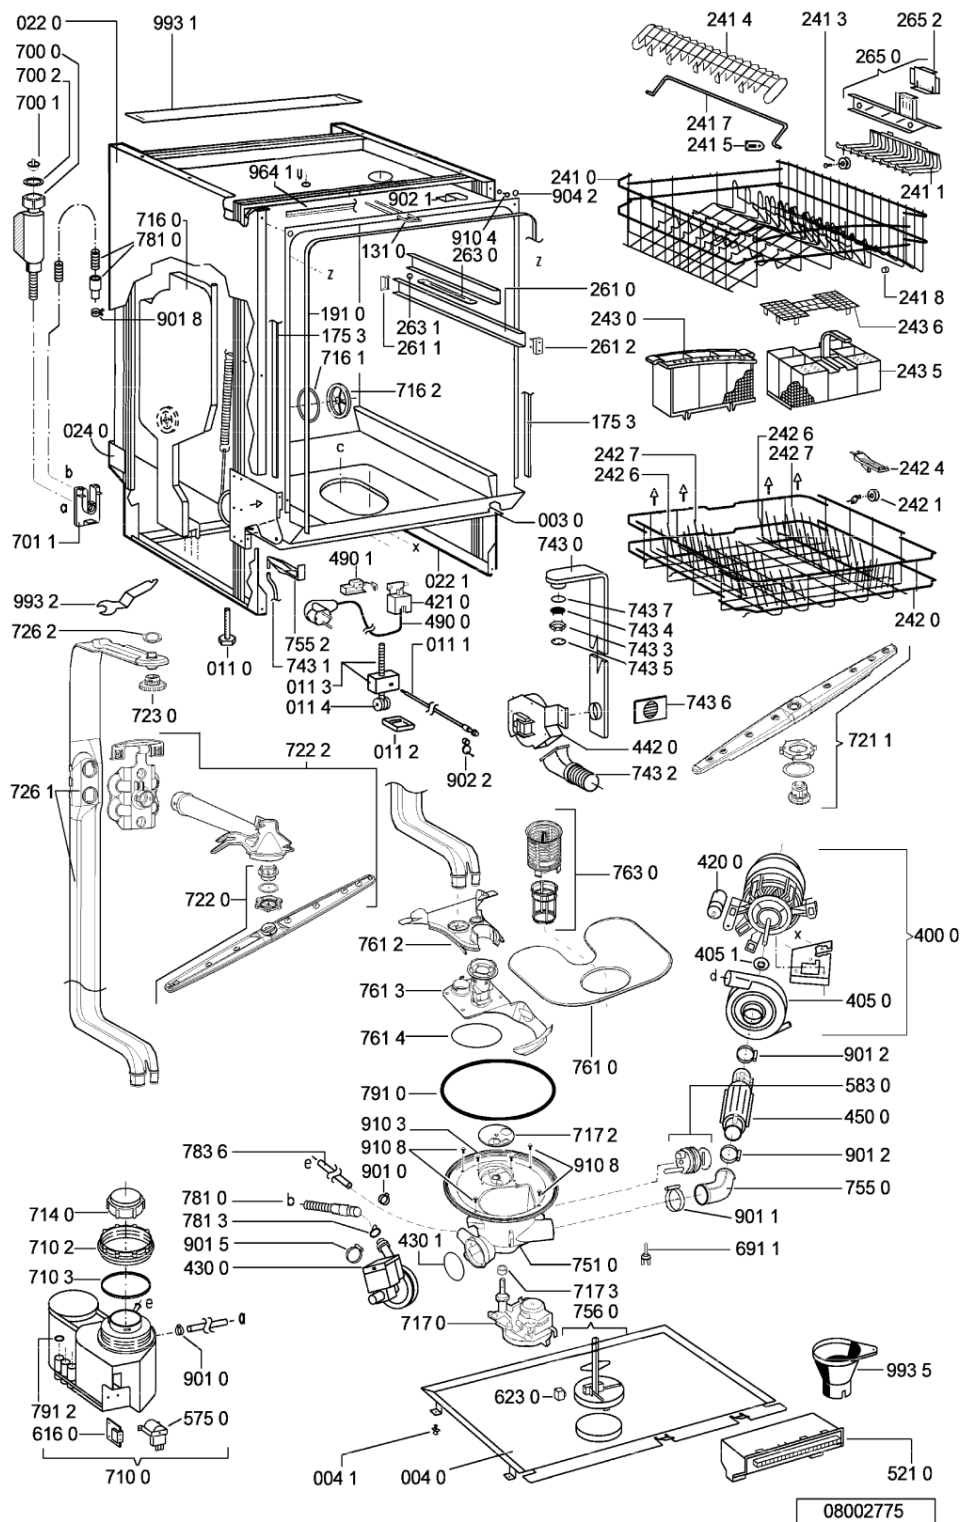

WHR96497

Tavole