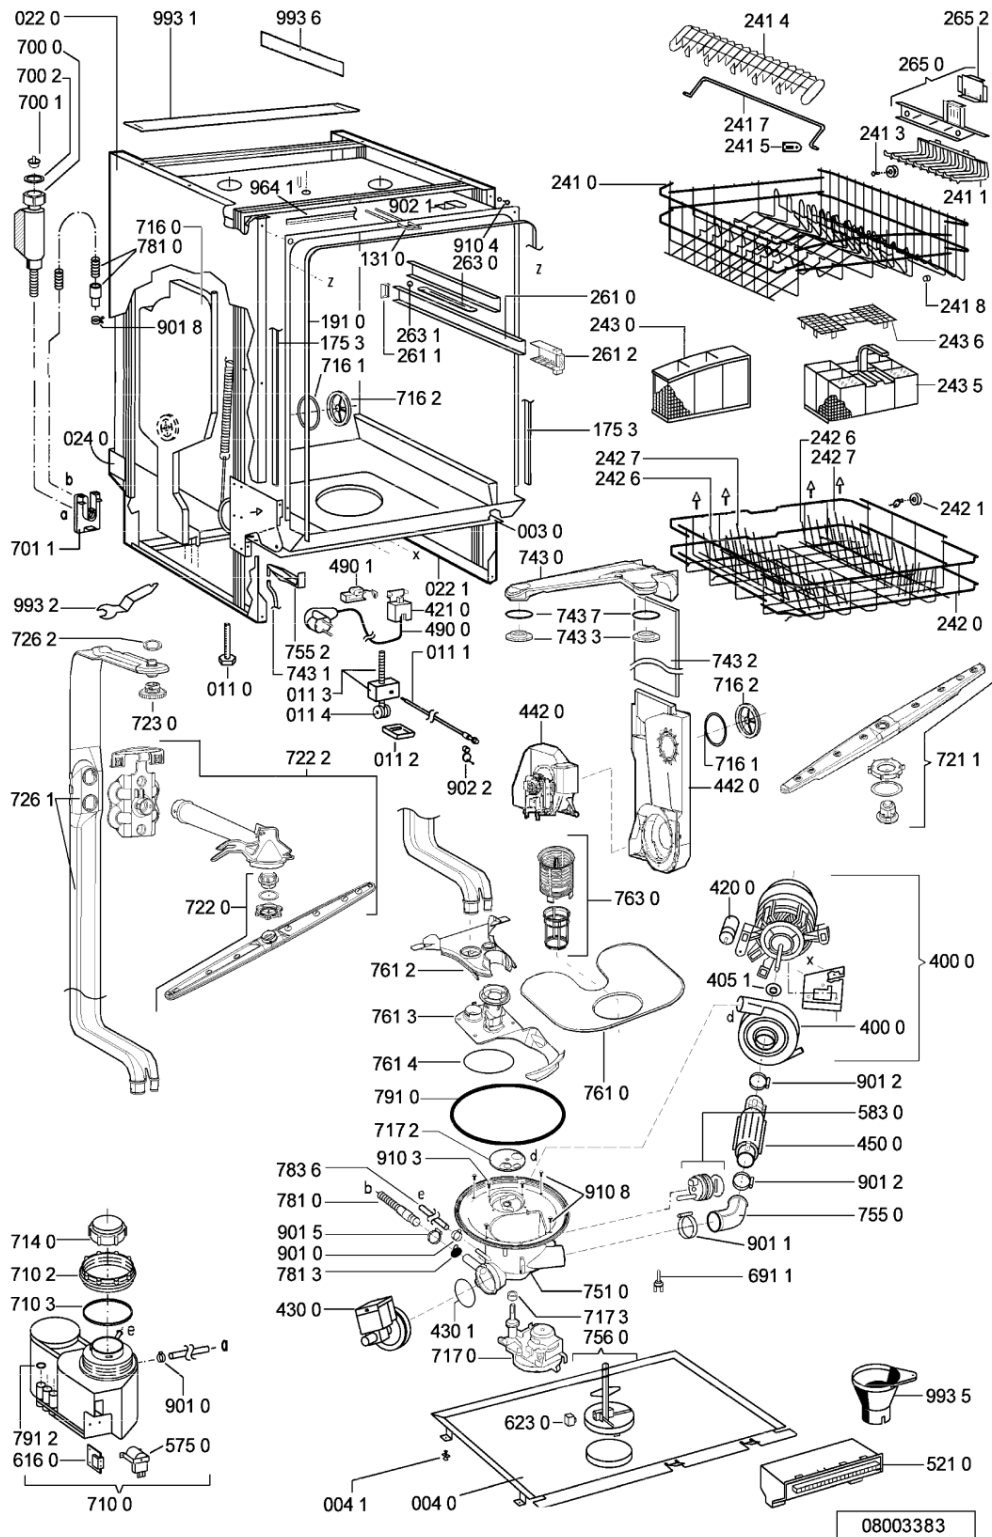

WHR96509

Tavole