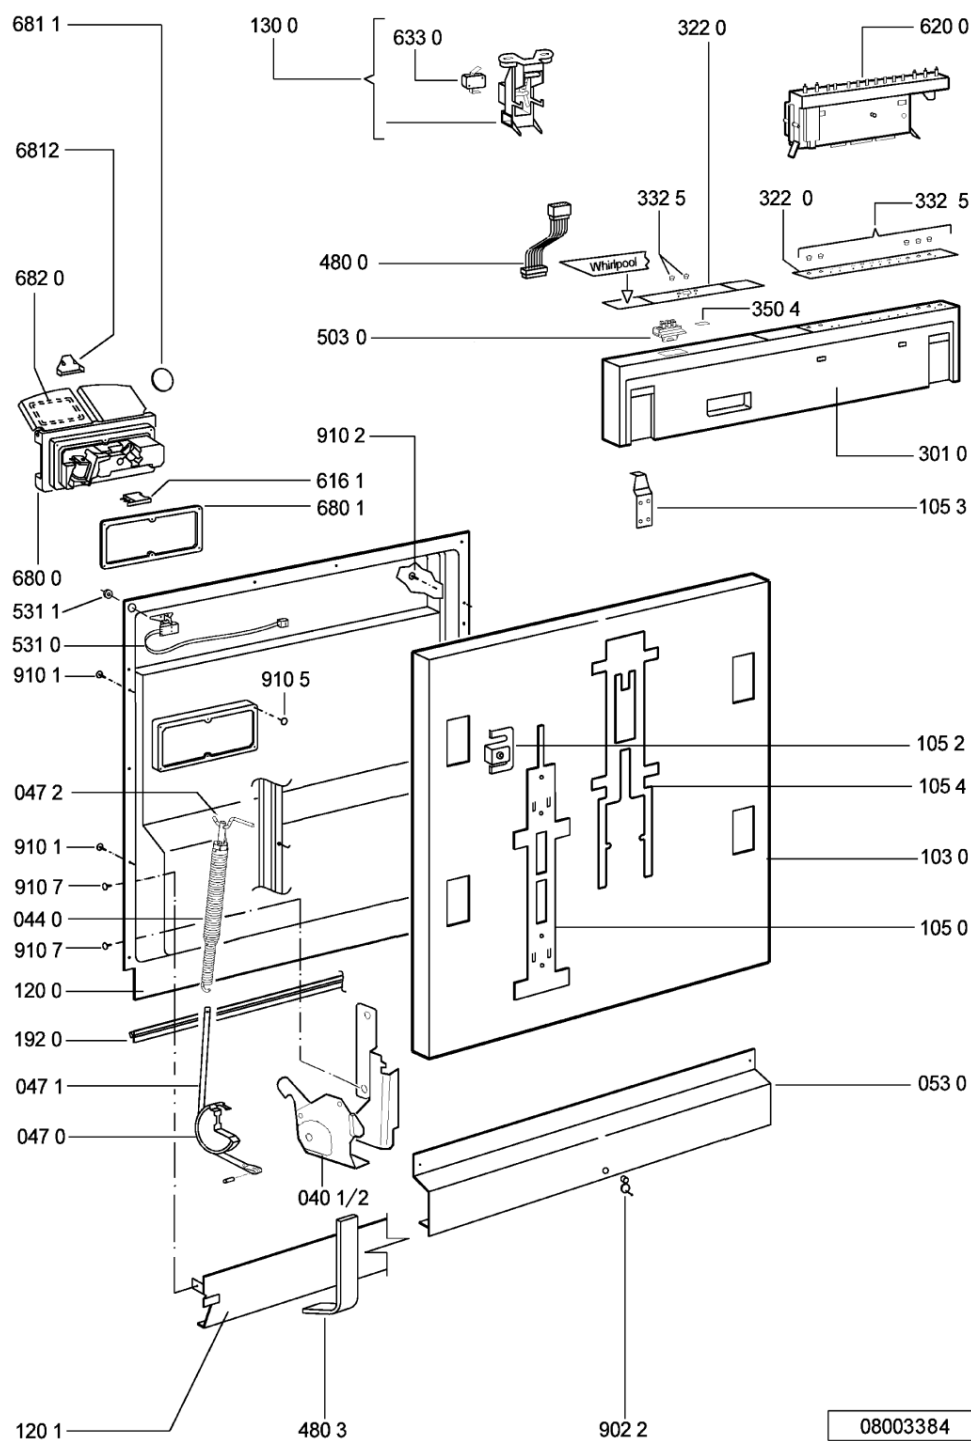

WHR96510

Tavole