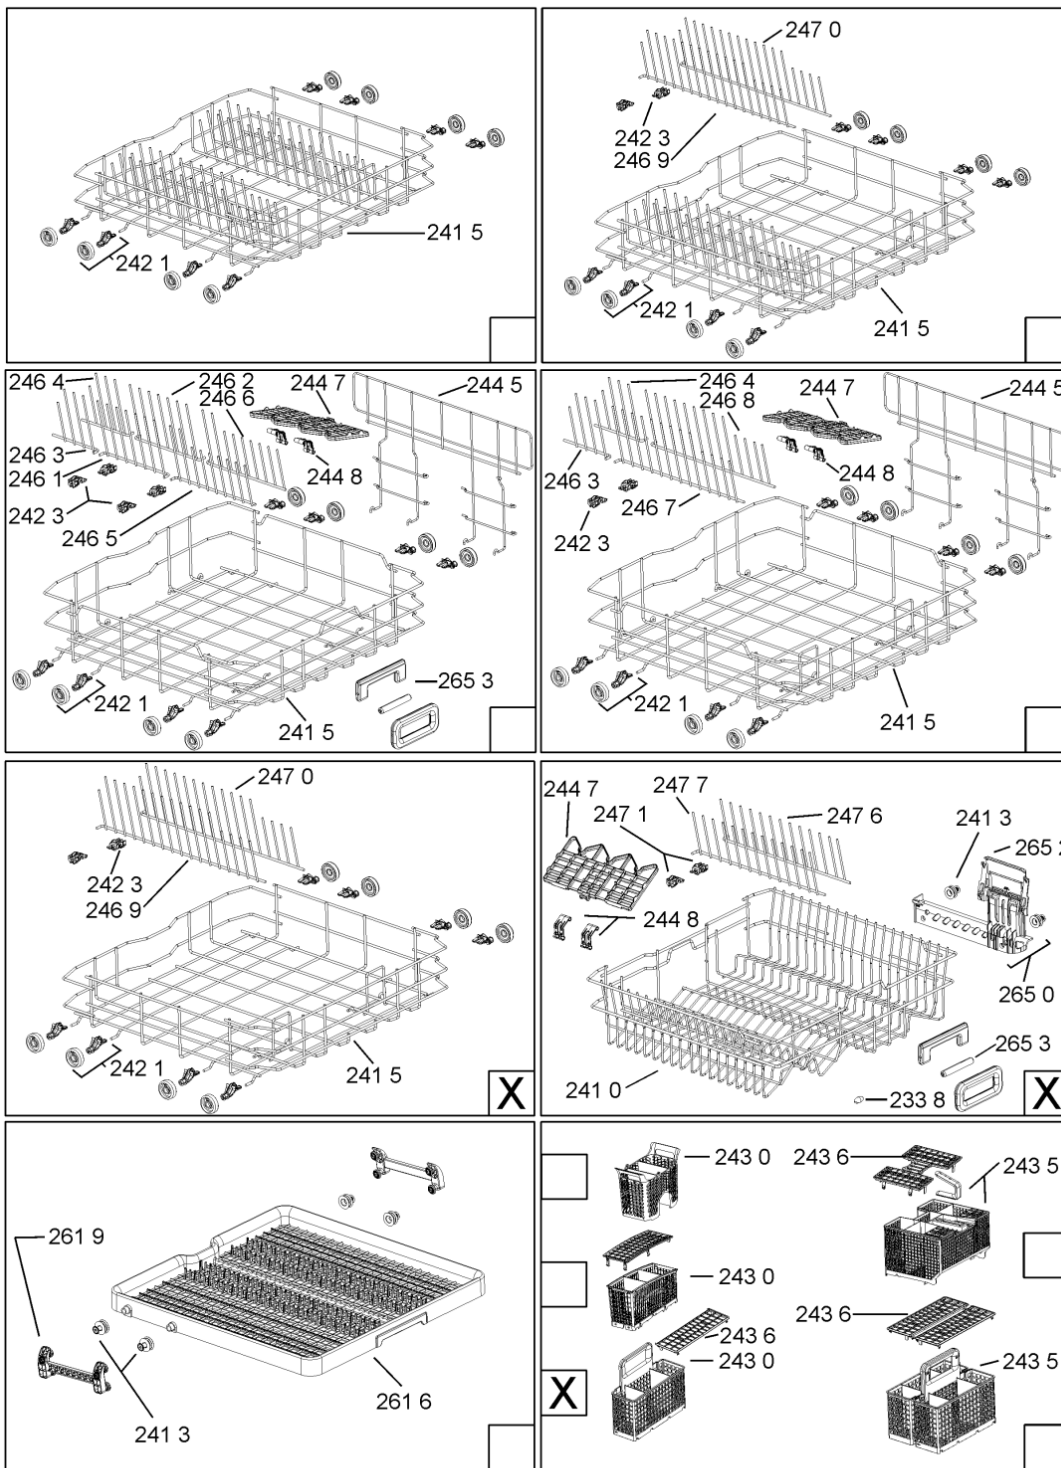

WHR11451

Tavole

400010492600