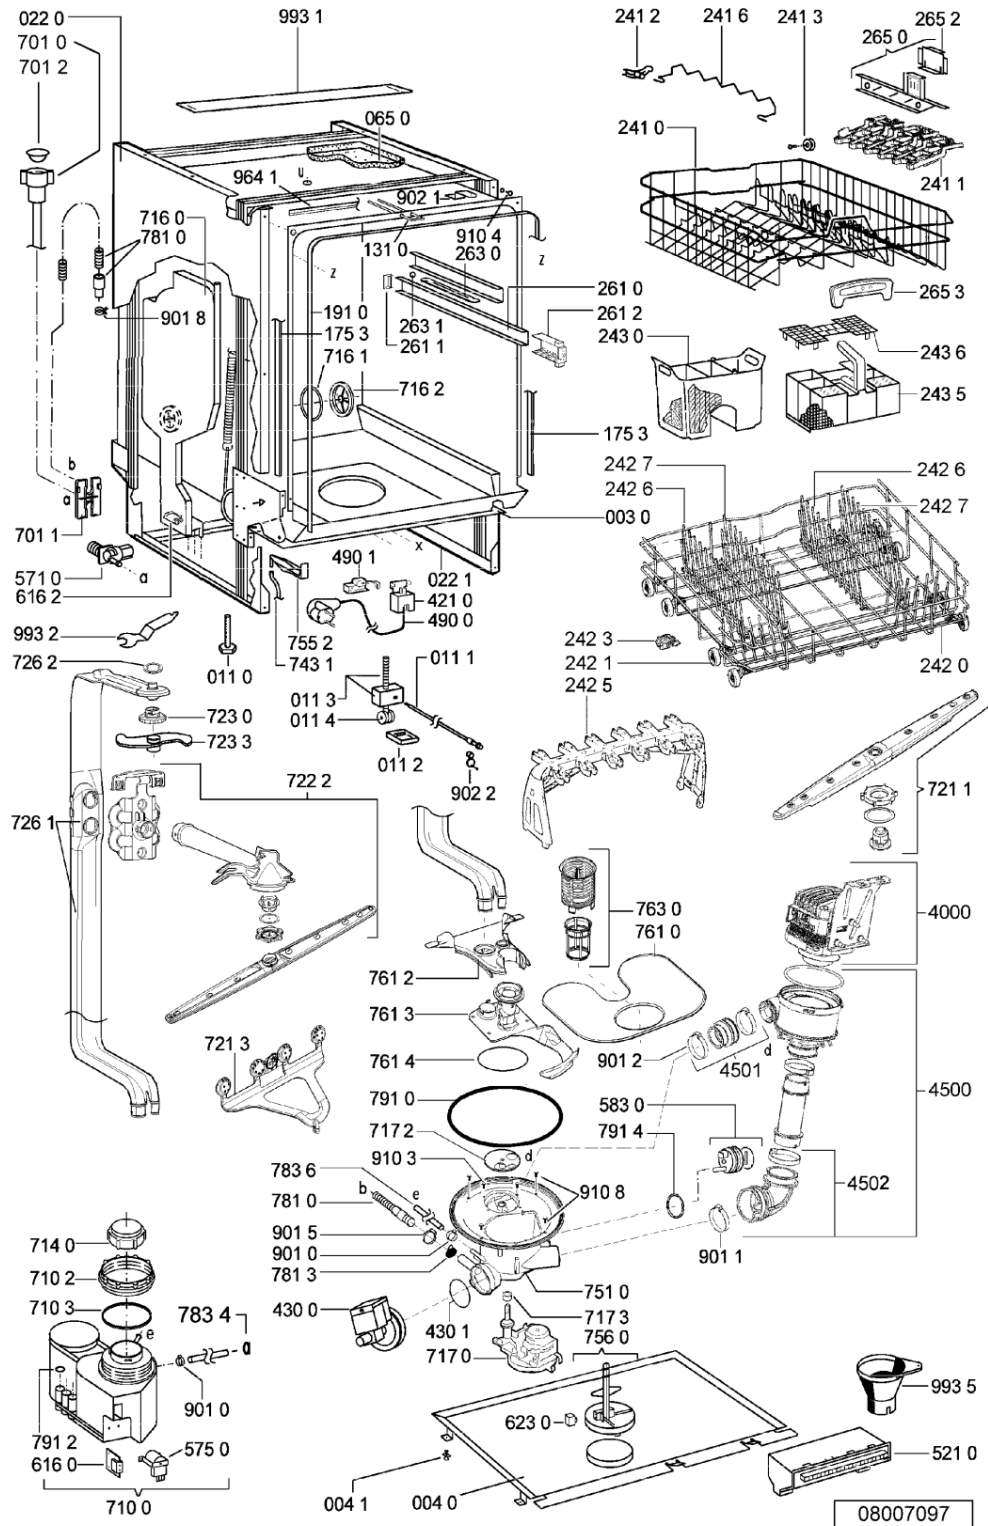

WHR01790

Lista

Ricambi

Rif.	Cod.Ricam	Dal S/N	Al S/N	Sostituto	Descrizione	Notizia	Codice
003 0	481244011455 (C00328008)				traversa ant vasca		
004 0	481244011463 (C00317159)				base raccoglig. raccogligocce		
004 1	481240118402 (C00317898)				supporto base raccoglig.		
011 0	481250518418 (C00311544)				piedino regolabile		
011 1	481252898004 (C00318701)				perno regol. ruota post.		
011 2	481252878032 (C00315501)				pattino ruota post.		
011 3	481253598054 (C00311494)			1 x 481010195605 (C00323898)	ingranaggio regol. ruota		
011 4	481252898001 (C00315507)				ruota posteriore		
022 0	481244011477 (C00328015)			1 x 481244011467 (C00316509)	fianco		
022 1	481244011476 (C00328014)			1 x 481244011466 (C00316507)	fianco destro		
040 1	481241718774 (C00312272)				cerniera porta sinistra		
040 2	481241718773 (C00312358)				cerniera porta destra		
044 0	481249238362 (C00311639)				molla tensione porta		
047 0	481240448746 (C00311044)				blocchetto frizione porta		
047 1	481240118707 (C00311072)				banda scorrimento		
047 2	481240468023 (C00311951)				aggancio molla porta		