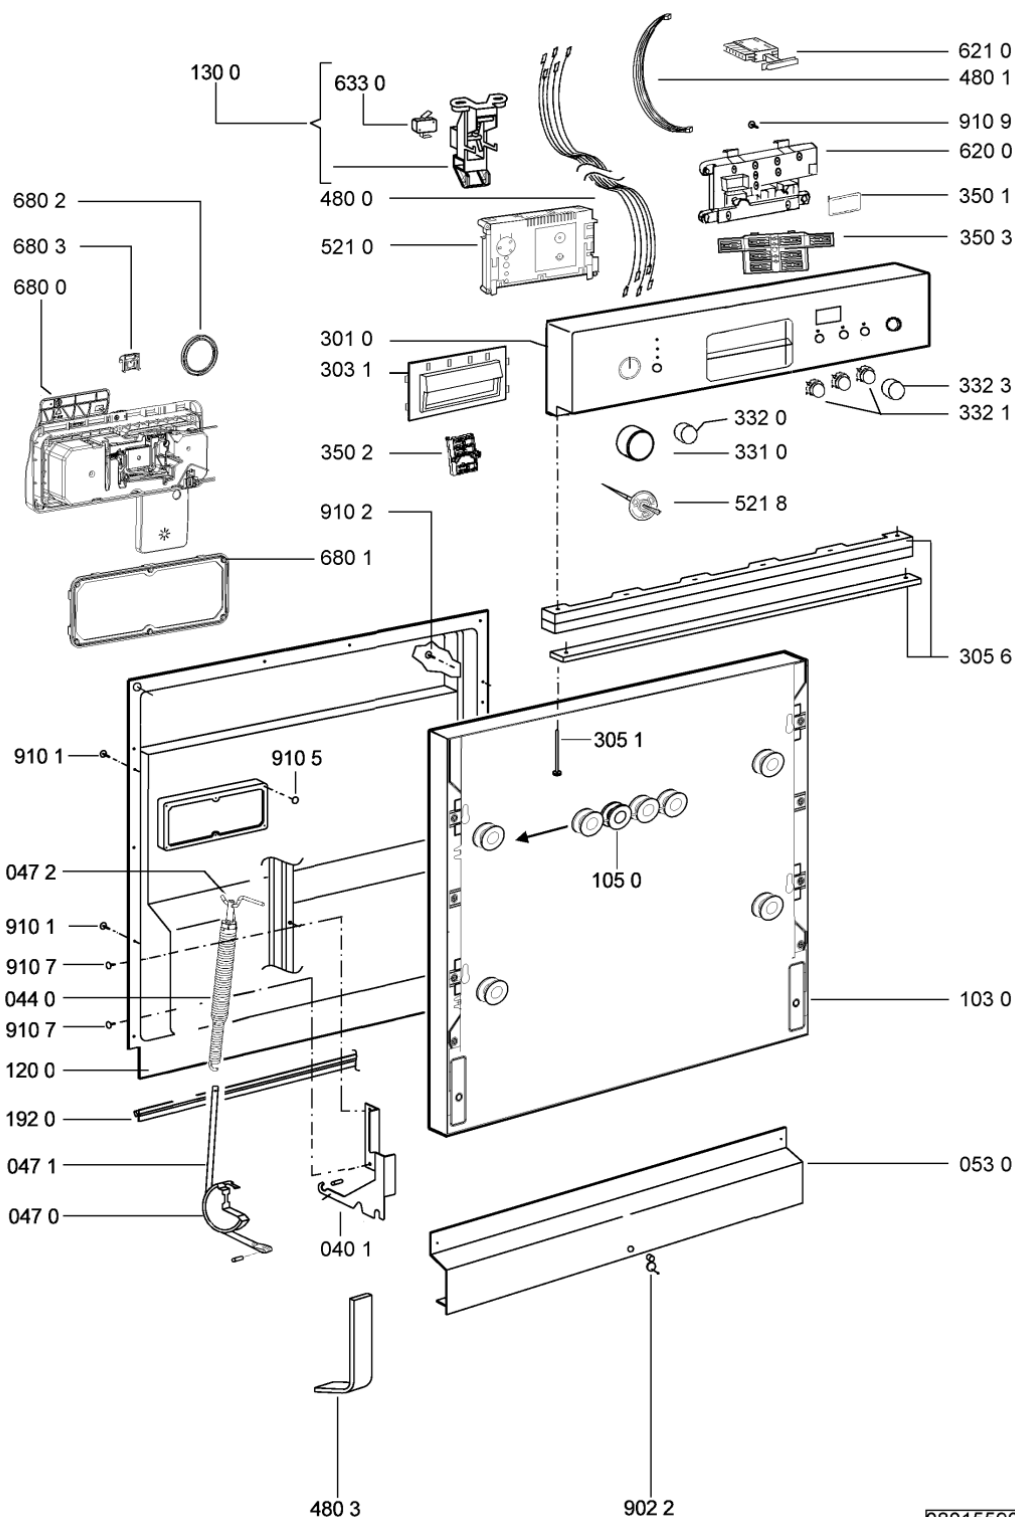

WHR19674

Tavole

08015590