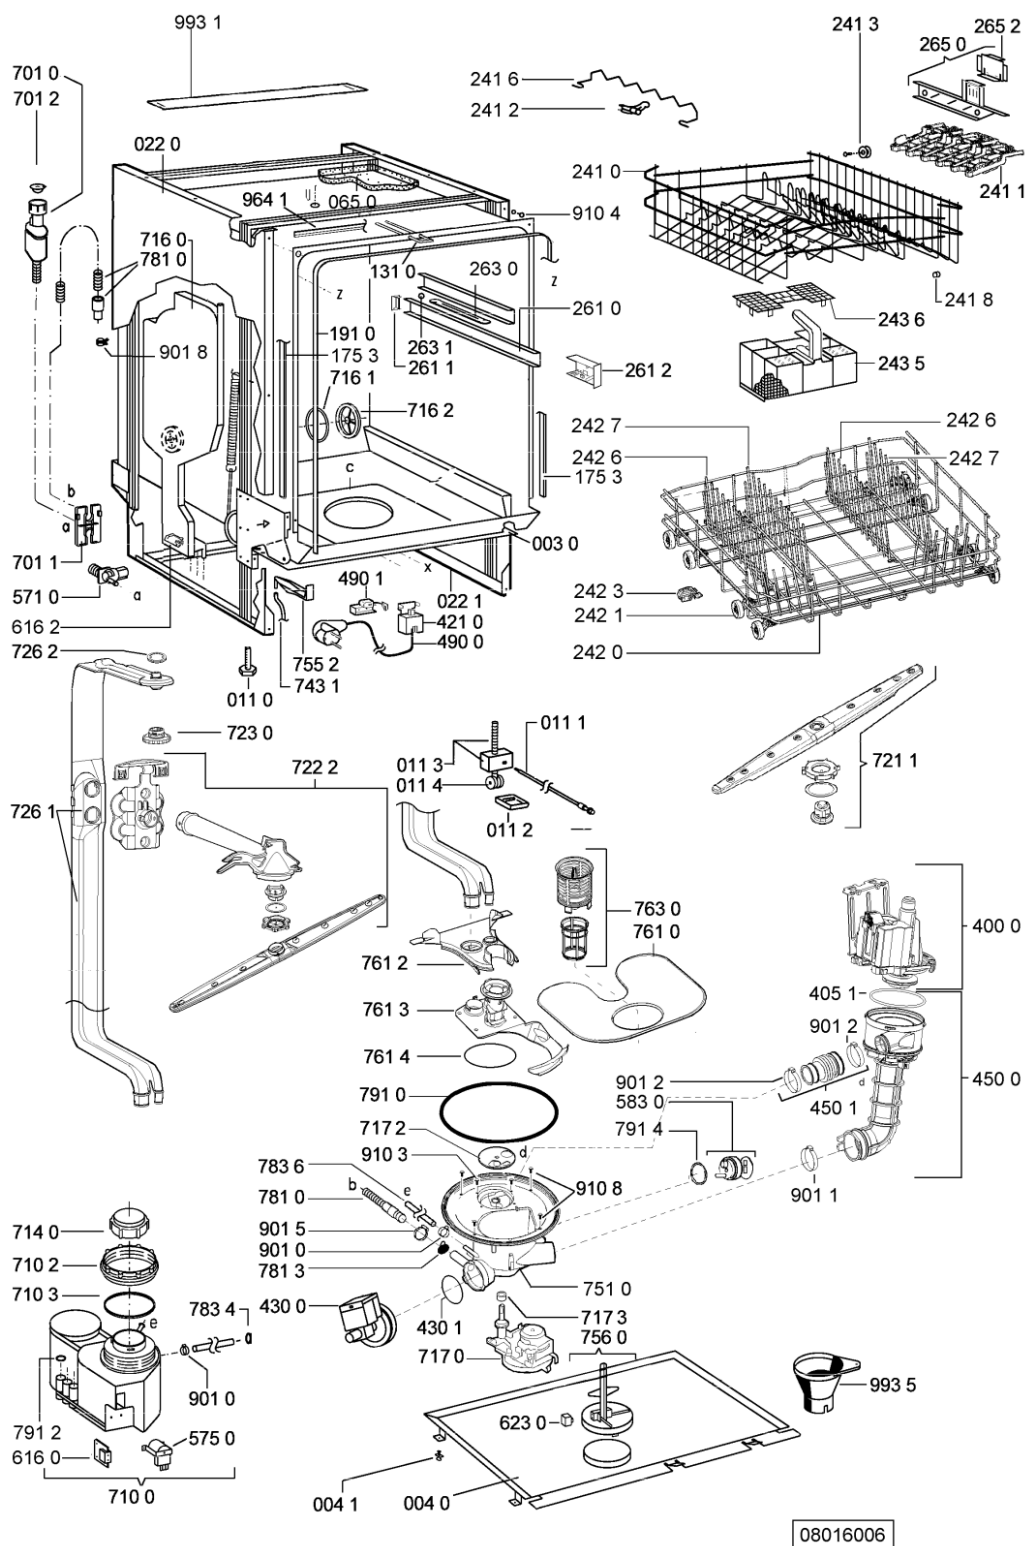

WHR19675

Tavole

08016006