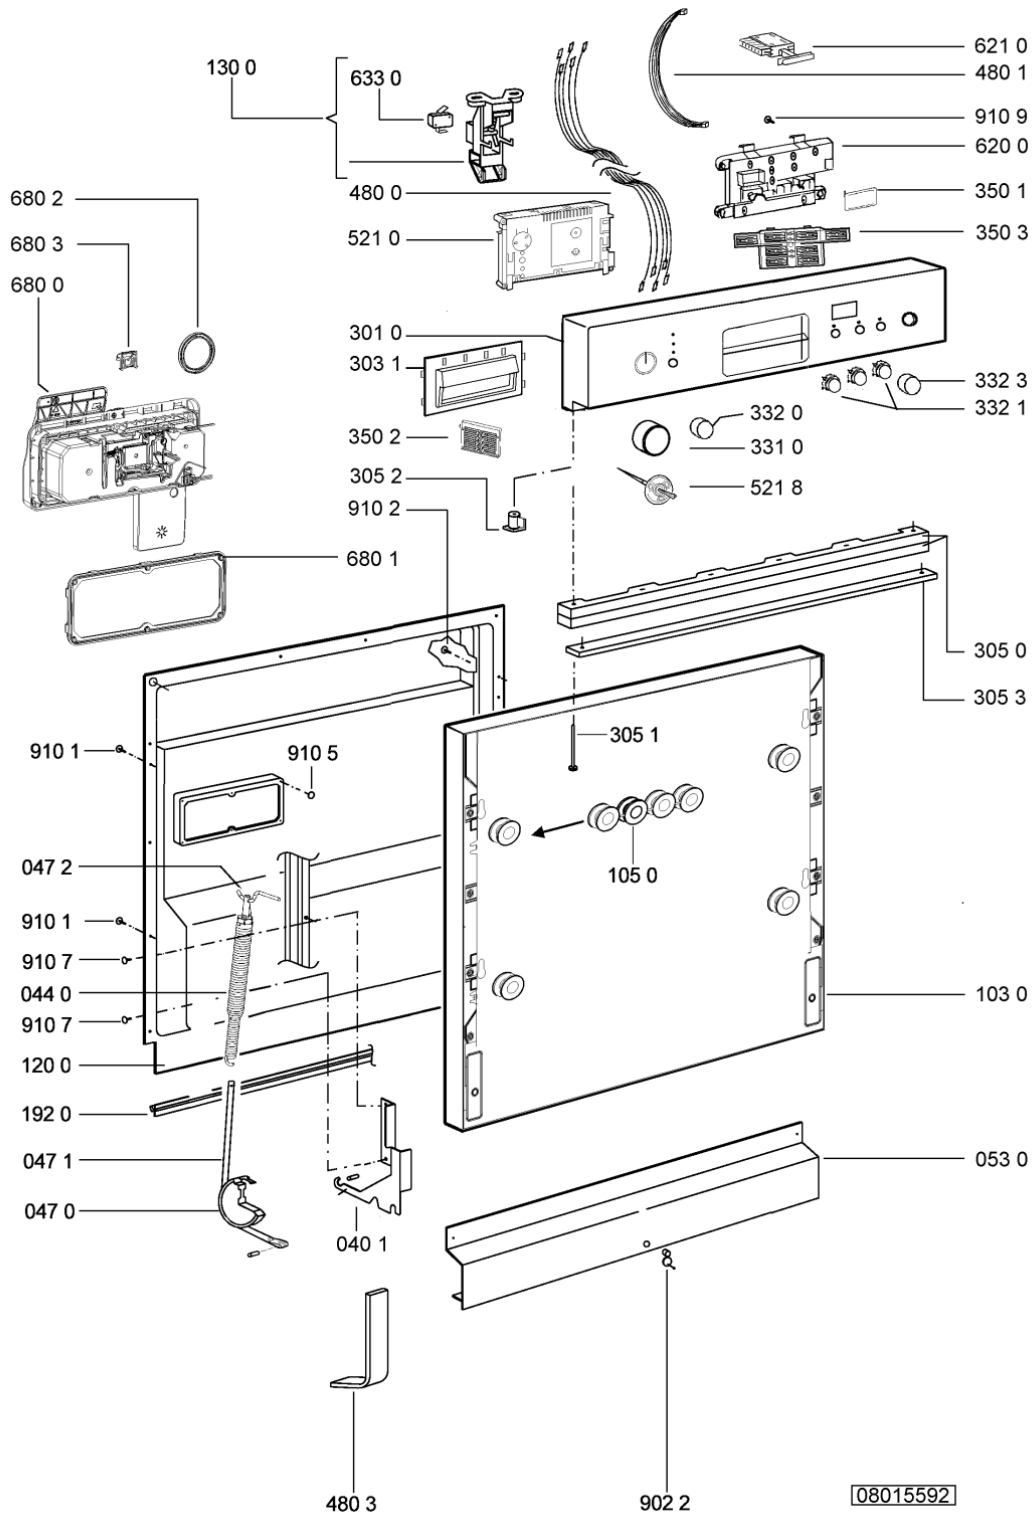

WHR19678
Ricambi

Lista

Rif.	Cod.Ricam	Dal S/N	Al S/N	Sostituto	Descrizione	Notizia	Codice
999	C00348742				tabella elettronica whp		
999	C00559080				caratt. tecniche whp		
999	C00348365				codici errore whp		
999	C00348477				schema funzionale whp		

WHR19679

Tavole

08015592