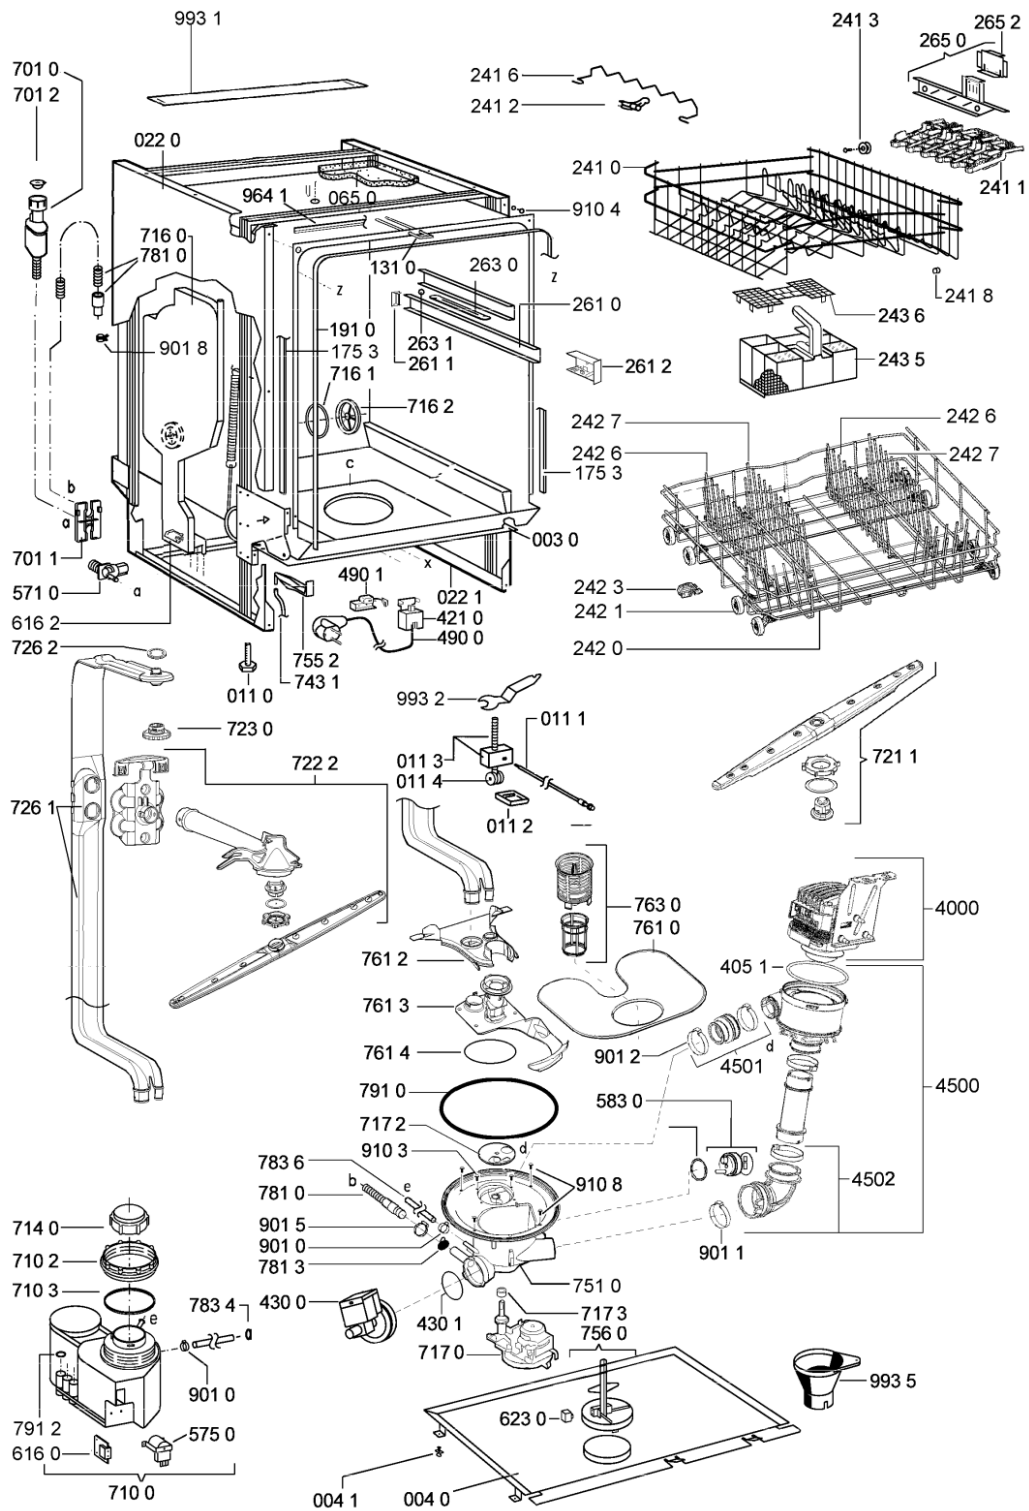

WHR19678

Tavole

08015582