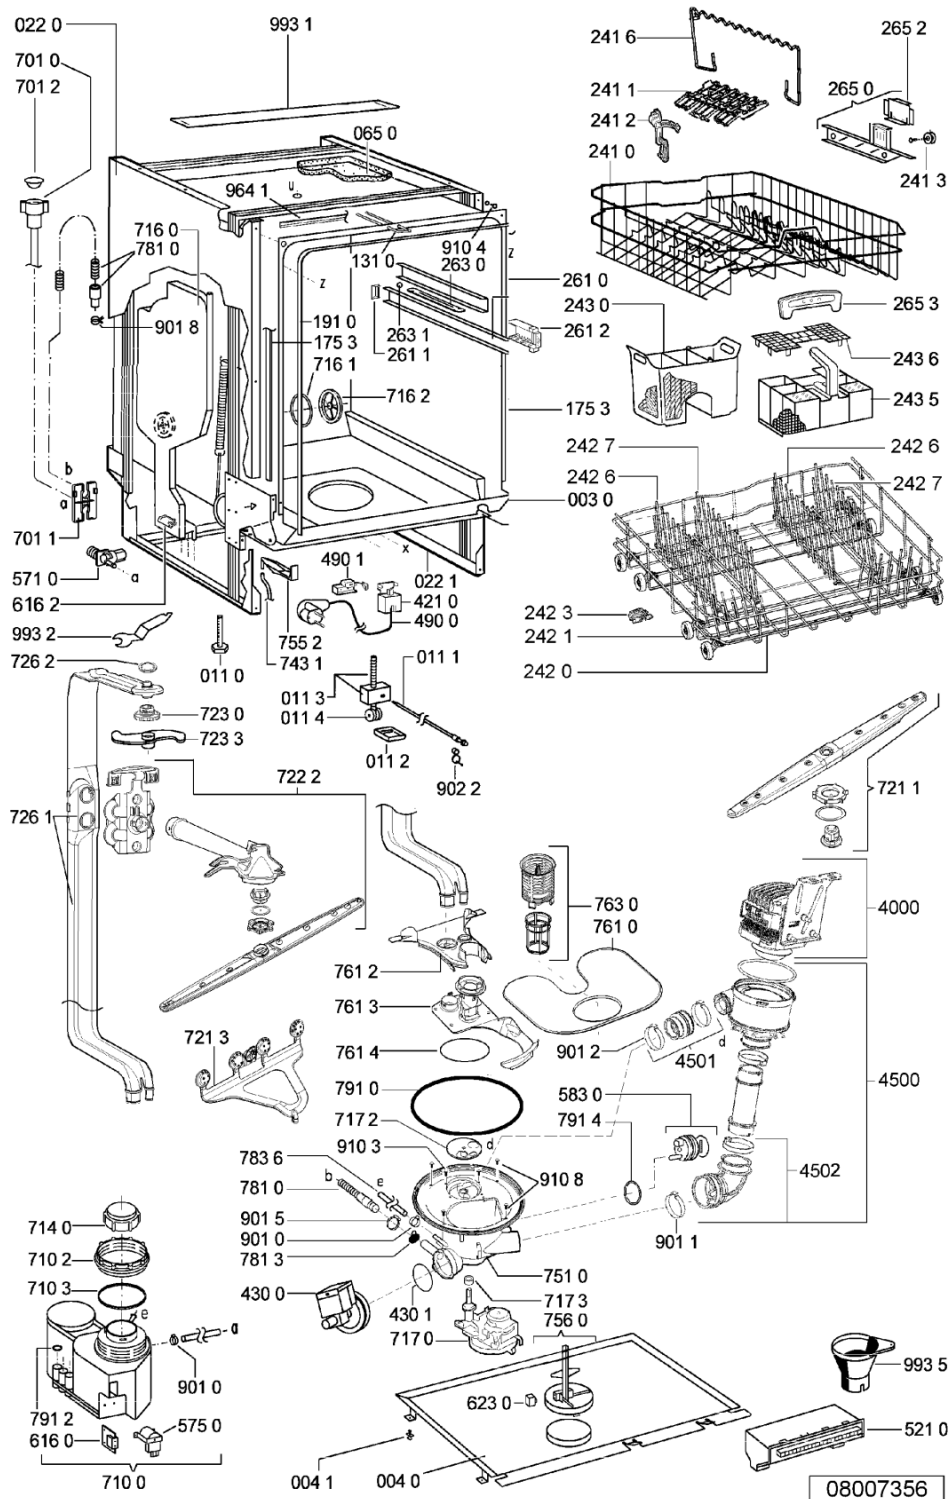

WHR01965

Tavole