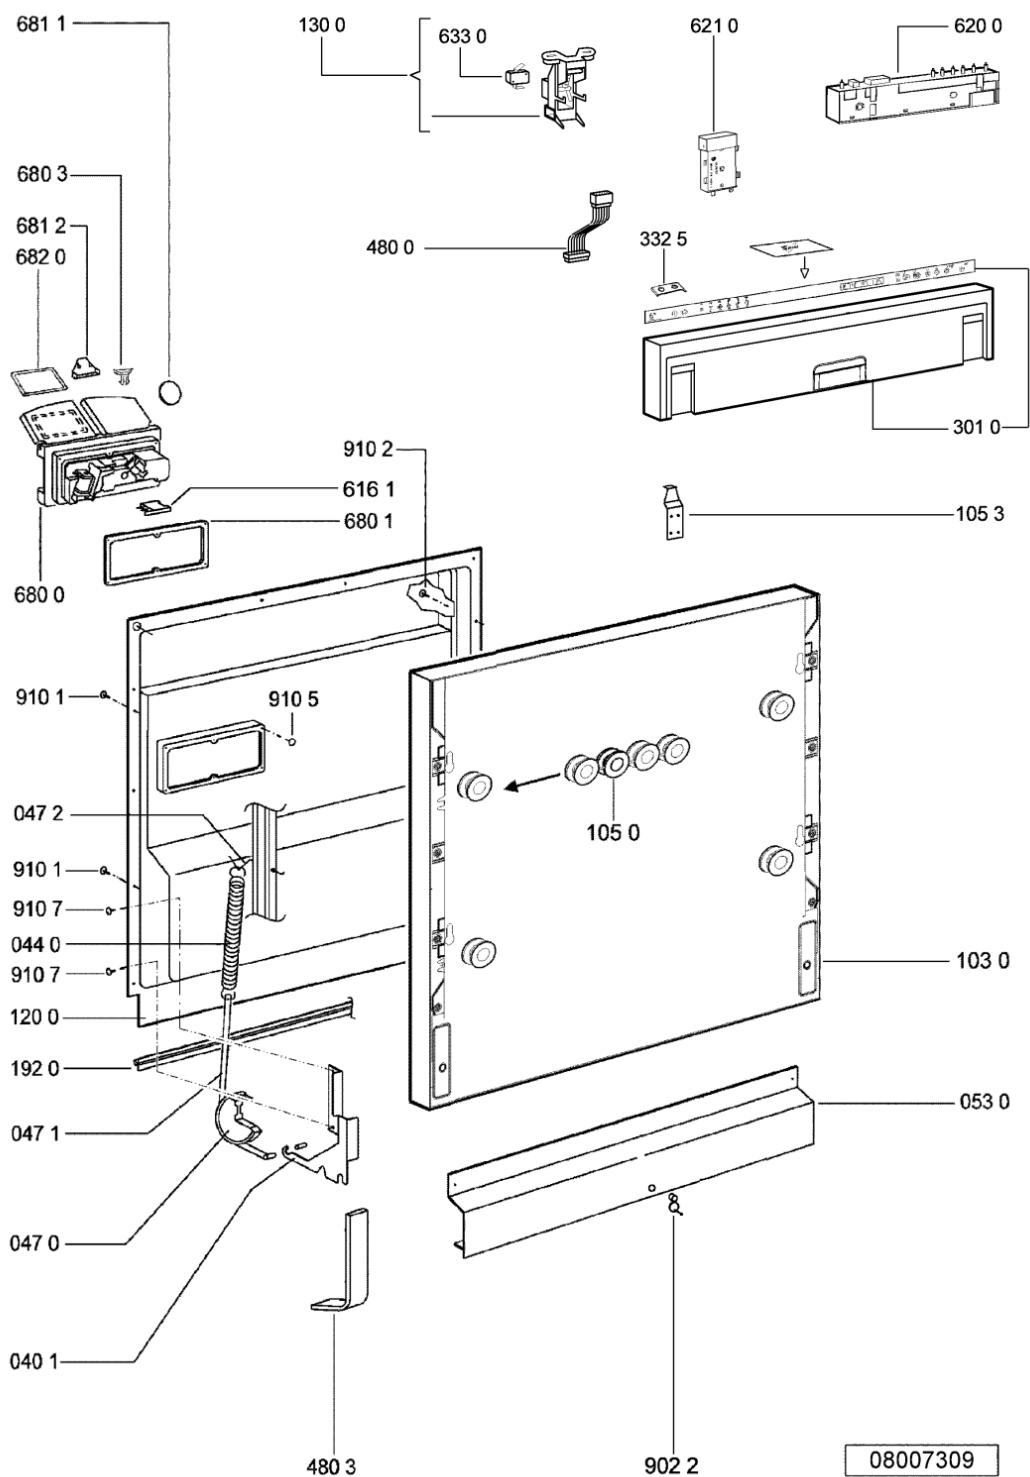

WHR01965

Lista

Ricambi

Rif.	Cod.Ricam	Dal S/N	Al S/N	Sostituto	Descrizione	Notizia	Codice
999	C00358138				service manual whp		
999	C00358132				service manual whp		
999	C00358131				service manual whp		
999	C00358130				service manual whp		
999	C00358129				service manual whp		
999	C00358128				service manual whp		
999	C00358133				service manual whp		

WHR01966

Tavole