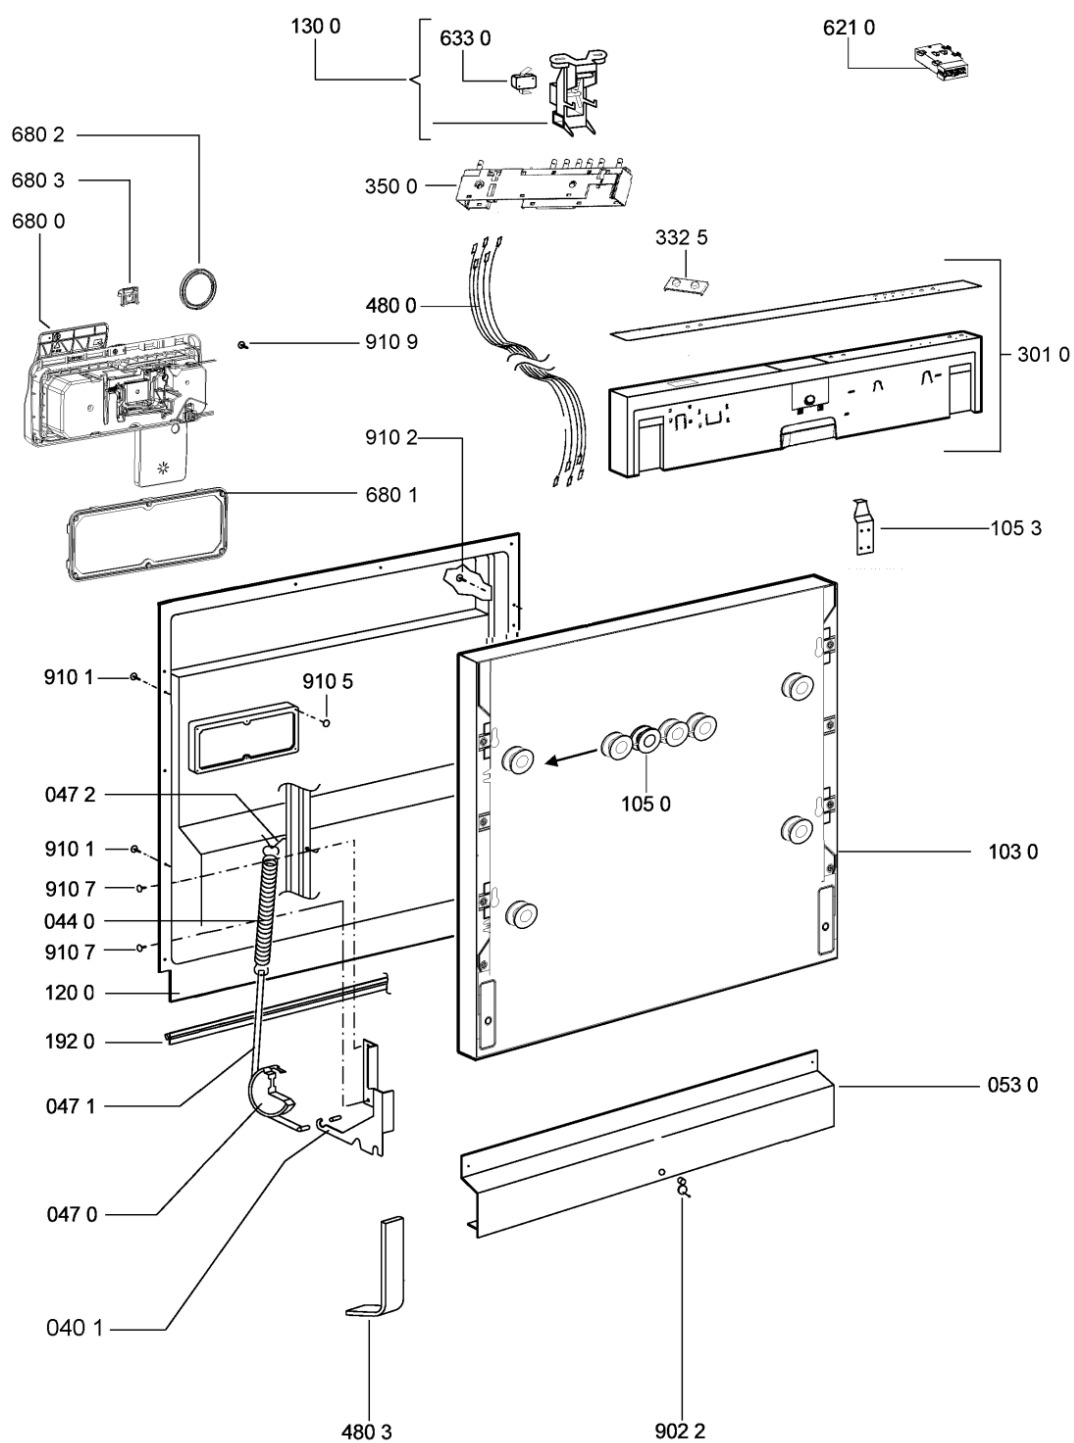

08016008

WHR01968

Lista

Ricambi

| Rif.  | Cod.Ricam                   | Dal S/N | Al S/N | Sostituto                          | Descrizione                   | Notizia | Codice |
|-------|-----------------------------|---------|--------|------------------------------------|-------------------------------|---------|--------|
| 003 0 | 481244011455<br>(C00328008) |         |        |                                    | traversa ant vasca            |         |        |
| 004 0 | 481244011463<br>(C00317159) |         |        |                                    | base raccoglig. raccogligocce |         |        |
| 004 1 | 481240118402<br>(C00317898) |         |        |                                    | supporto base raccoglig.      |         |        |
| 011 0 | 481250518418<br>(C00311544) |         |        |                                    | piedino regolabile            |         |        |
| 011 1 | 481252898004<br>(C00318701) |         |        |                                    | perno regol. ruota post.      |         |        |
| 011 2 | 481252878032<br>(C00315501) |         |        |                                    | pattino ruota post.           |         |        |
| 011 3 | 481253598054<br>(C00311494) |         |        | 1 x<br>481010195605<br>(C00323898) | ingranaggio regol. ruota      |         |        |
| 011 4 | 481252898001<br>(C00315507) |         |        |                                    | ruota posteriore              |         |        |
| 022 0 | 481244011467<br>(C00316509) |         |        |                                    | fianco sx                     |         |        |
| 022 1 | 481244011466<br>(C00316507) |         |        |                                    | fianco dx                     |         |        |
| 040 1 | 481231019244<br>(C00313635) |         |        | 1 x<br>481010517344<br>(C00314205) | cerniera                      |         |        |
| 044 0 | 481249238362<br>(C00311639) |         |        |                                    | molla tensione porta          |         |        |
| 047 0 | 481240448746<br>(C00311044) |         |        |                                    | blocchetto frizione porta     |         |        |
| 047 1 | 481240118707<br>(C00311072) |         |        |                                    | banda scorrimento             |         |        |
| 047 2 | 481240468023<br>(C00311951) |         |        |                                    | aggancio molla porta          |         |        |
| 053 0 | 481244089138<br>(C00328410) |         |        |                                    | zoccolo (lamiera)             |         |        |