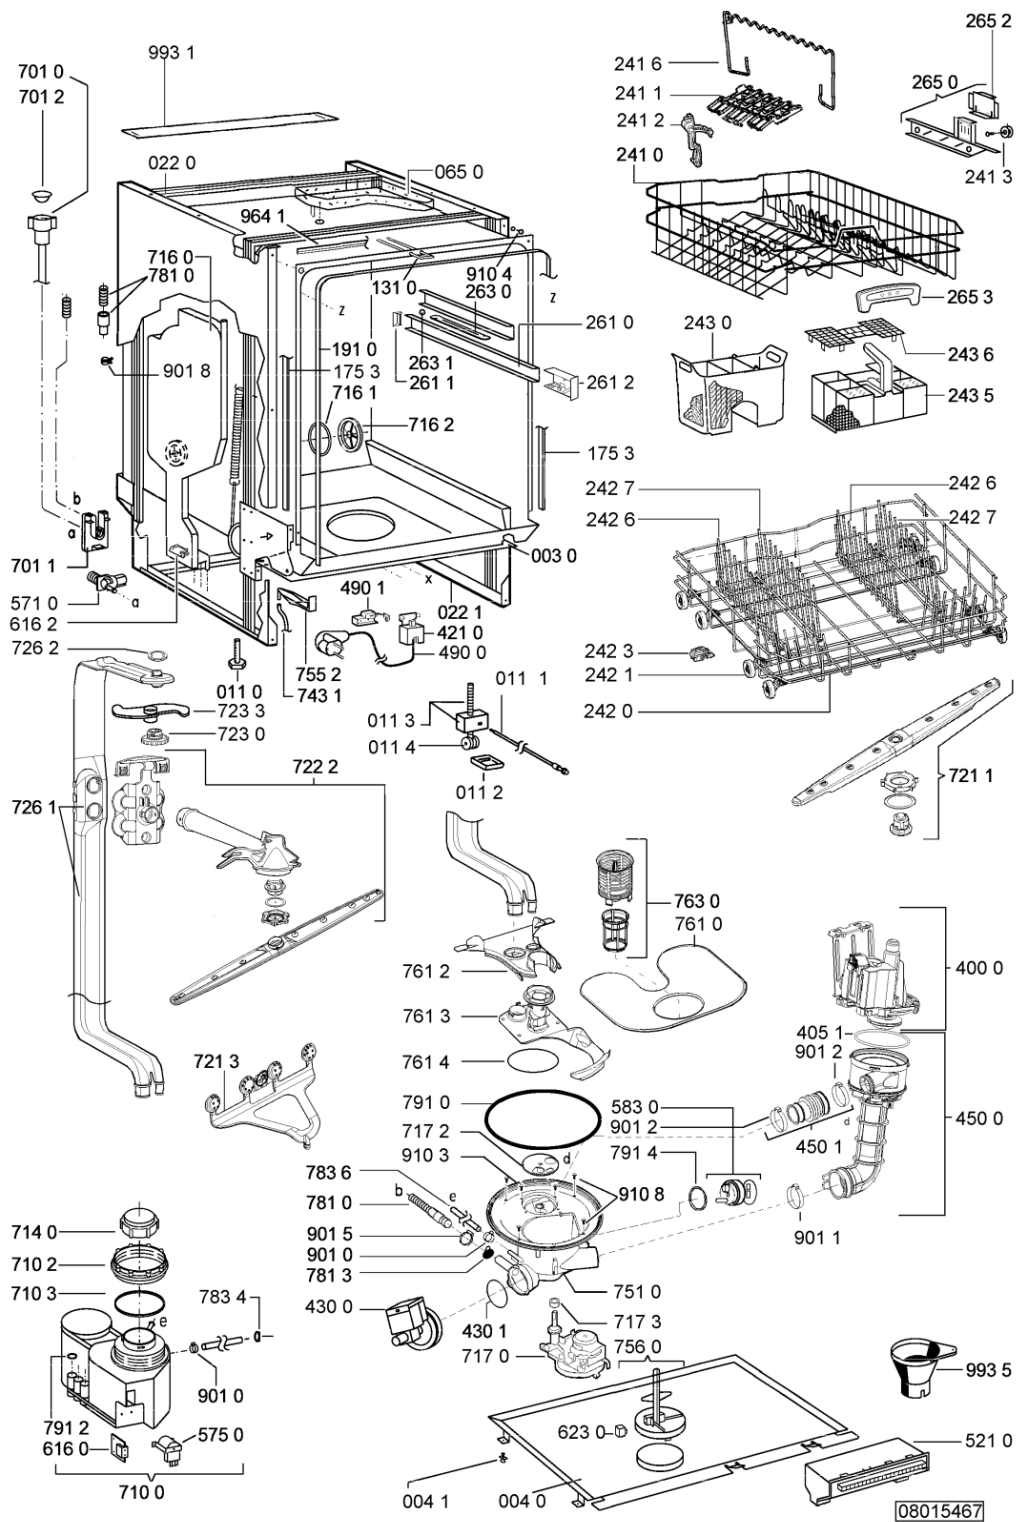

WHR01968
Ricambi

Lista

Rif.	Cod.Ricam	Dal S/N	Al S/N	Sostituto	Descrizione	Notizia	Codice
999	C00358166				service manual whp		
999	C00358167				service manual whp		

WHR01969

Tavole