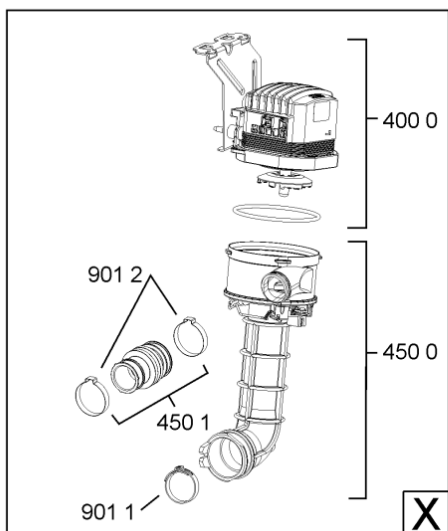

WHR10623

Tavole

400010372127