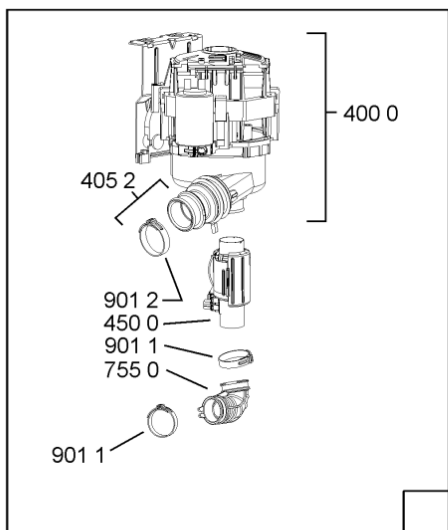

WHR10623

Tavole

400010372127