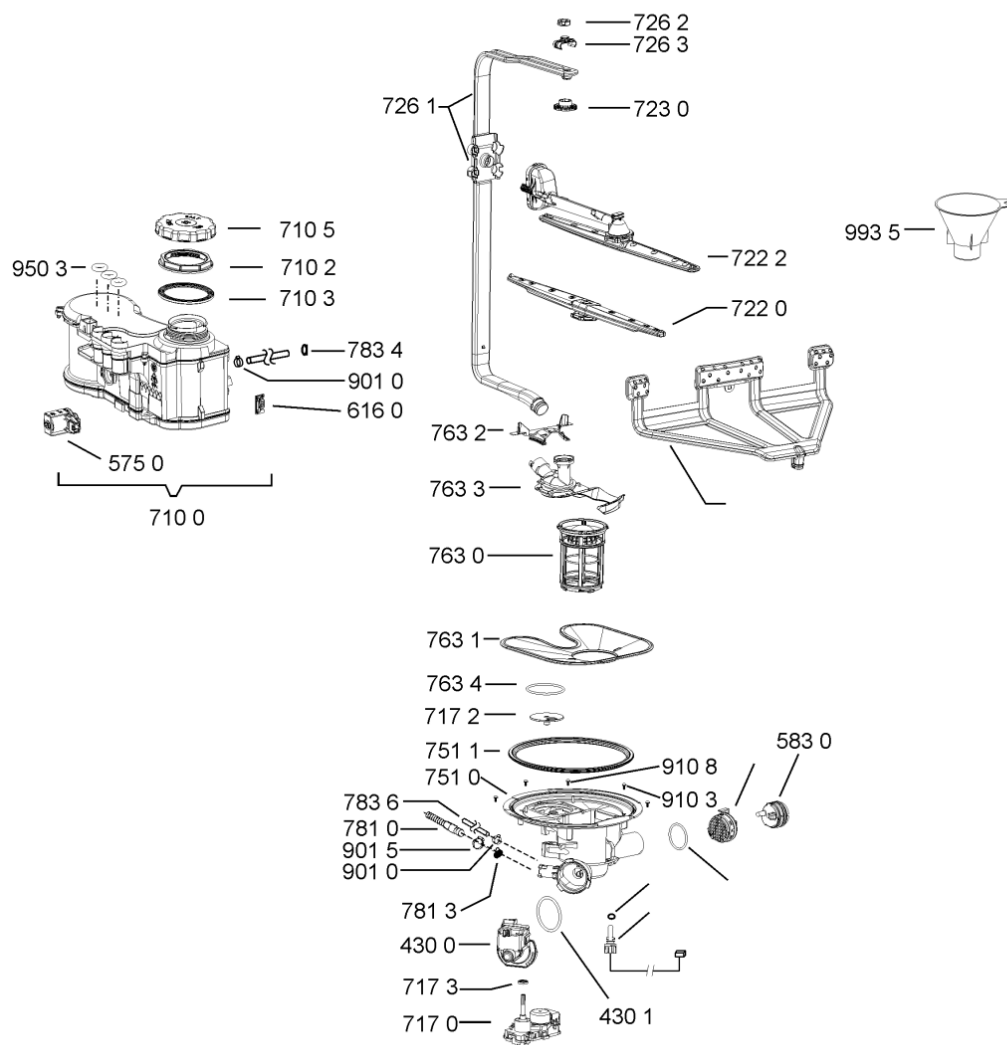

Whirlpool

Hotpoint

Bauknecht

i INDESIT

LA PRESENTE DOCUMENTAZIONE SI RIVOLGE SOLO A TECNICI QUALIFICATI CHE SONO A CONOSCENZA DELLE RISPETTIVE NORME DI SICUREZZA. SOGGETTA A MODIFICHE

WHR08318

Tavole

400010540496

1850	481250518418 (C00311544)		piedino regolabile
1880	481010517344 (C00314205)		ass. cerniere
1883	481249238362 (C00311639)		molla tensione porta
1884	481240118707 (C00311072)		banda scorrimento
1885	481240448746 (C00311044)		blocchetto frizione porta
1886	481240468023 (C00311951)		aggancio molla porta
1888	481010395009 (C00324120)		copricerniera destro
1888	481010392538 (C00324110)		copricerniera sinistro
1910	481246668564 (C00311041)		guarnizione porta
1912	481246668912 (C00313059)		guarnizione porta inferiore (tcp)
2030	481246648051 (C00330893)		isolante vasca
2410	481010441566 (C00313831)	1 x 481010625404 (C00325731)	cestello superiore obi 2, 2 compl.
2413	481252888113 (C00312273)		ruota cestello superiore 4p.
2415	481010441560 (C00320831)	1 x 481010625342 (C00325728)	cestello inferiore ass.obi2,2
2421	481252888112 (C00311316)		ruota cestello inferiore 8p.
2423	481253578098 (C00314334)	1 x 481010600198 (C00314875)	clip
2430	481010483607 (C00324585)	1 x 484000008561 (C00380125)	cestello posate
2436	480140102569 (C00317264)		griglia a balc. cestello posate
2447	481010392213 (C00319805)		sportello tazz. obi