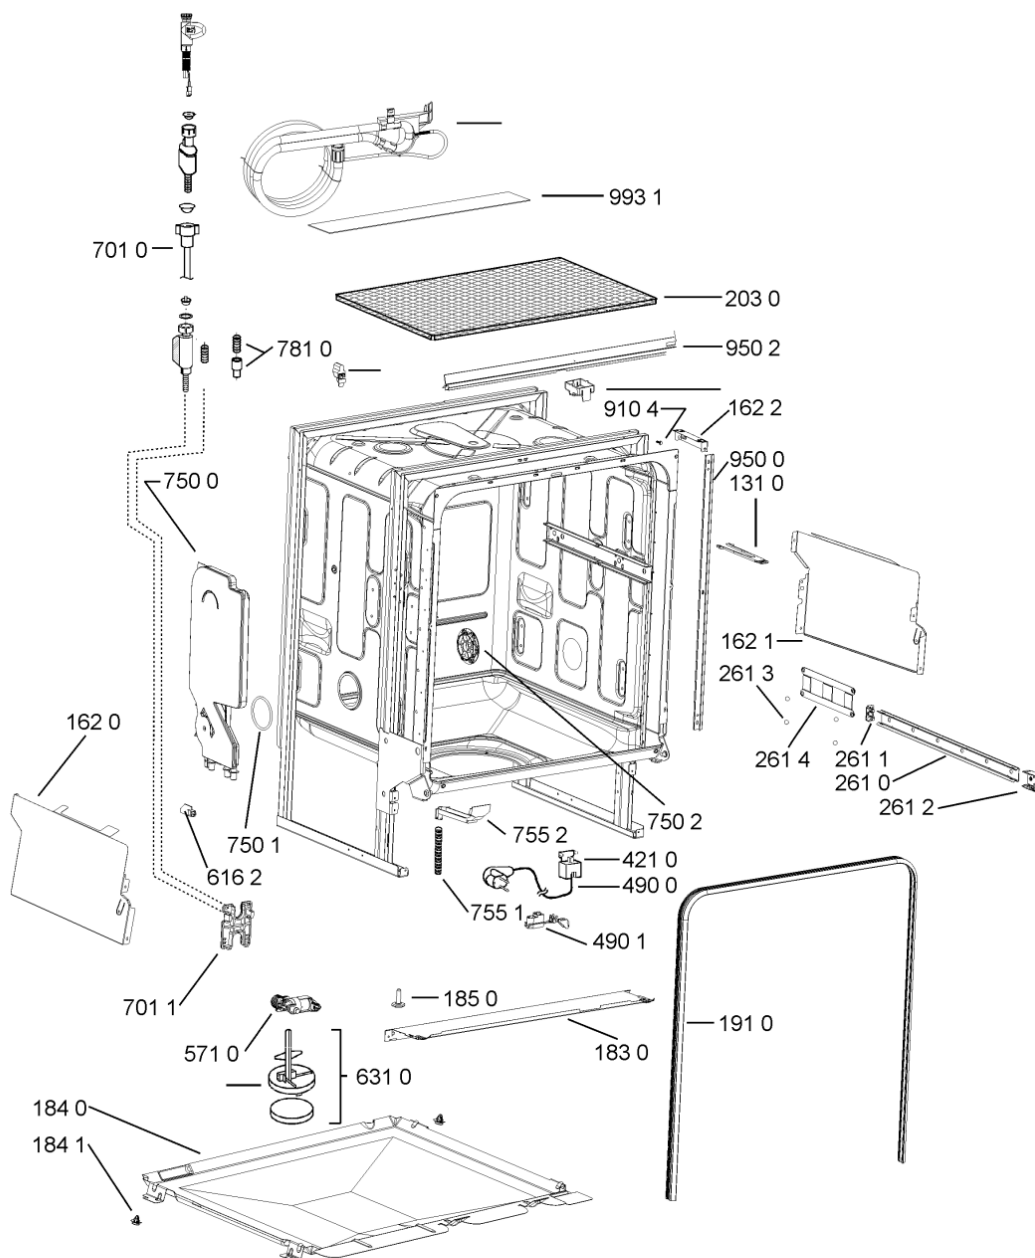

WHR18937

Tavole

400010464353