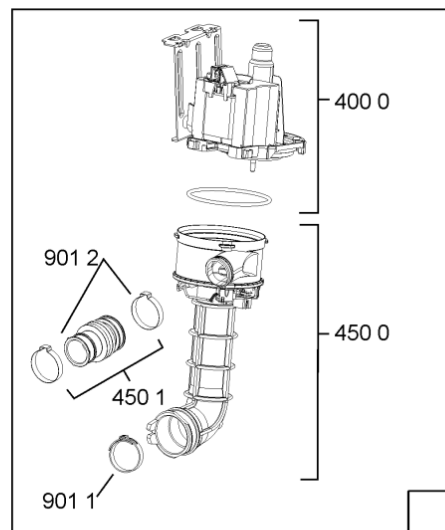

WHR10623

Tavole

400010372127