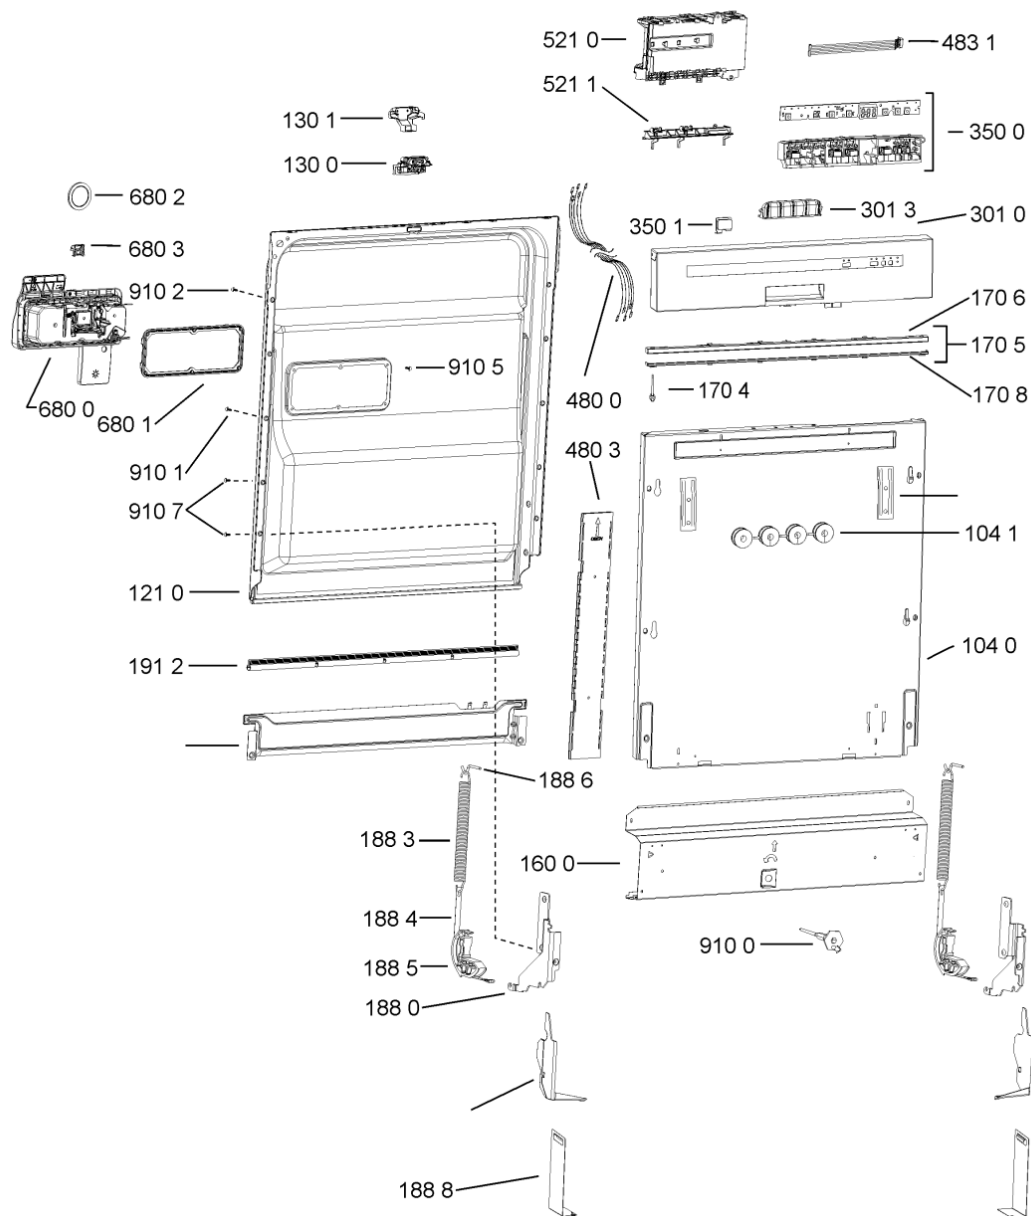

WHR19501

Tavole

400010508039