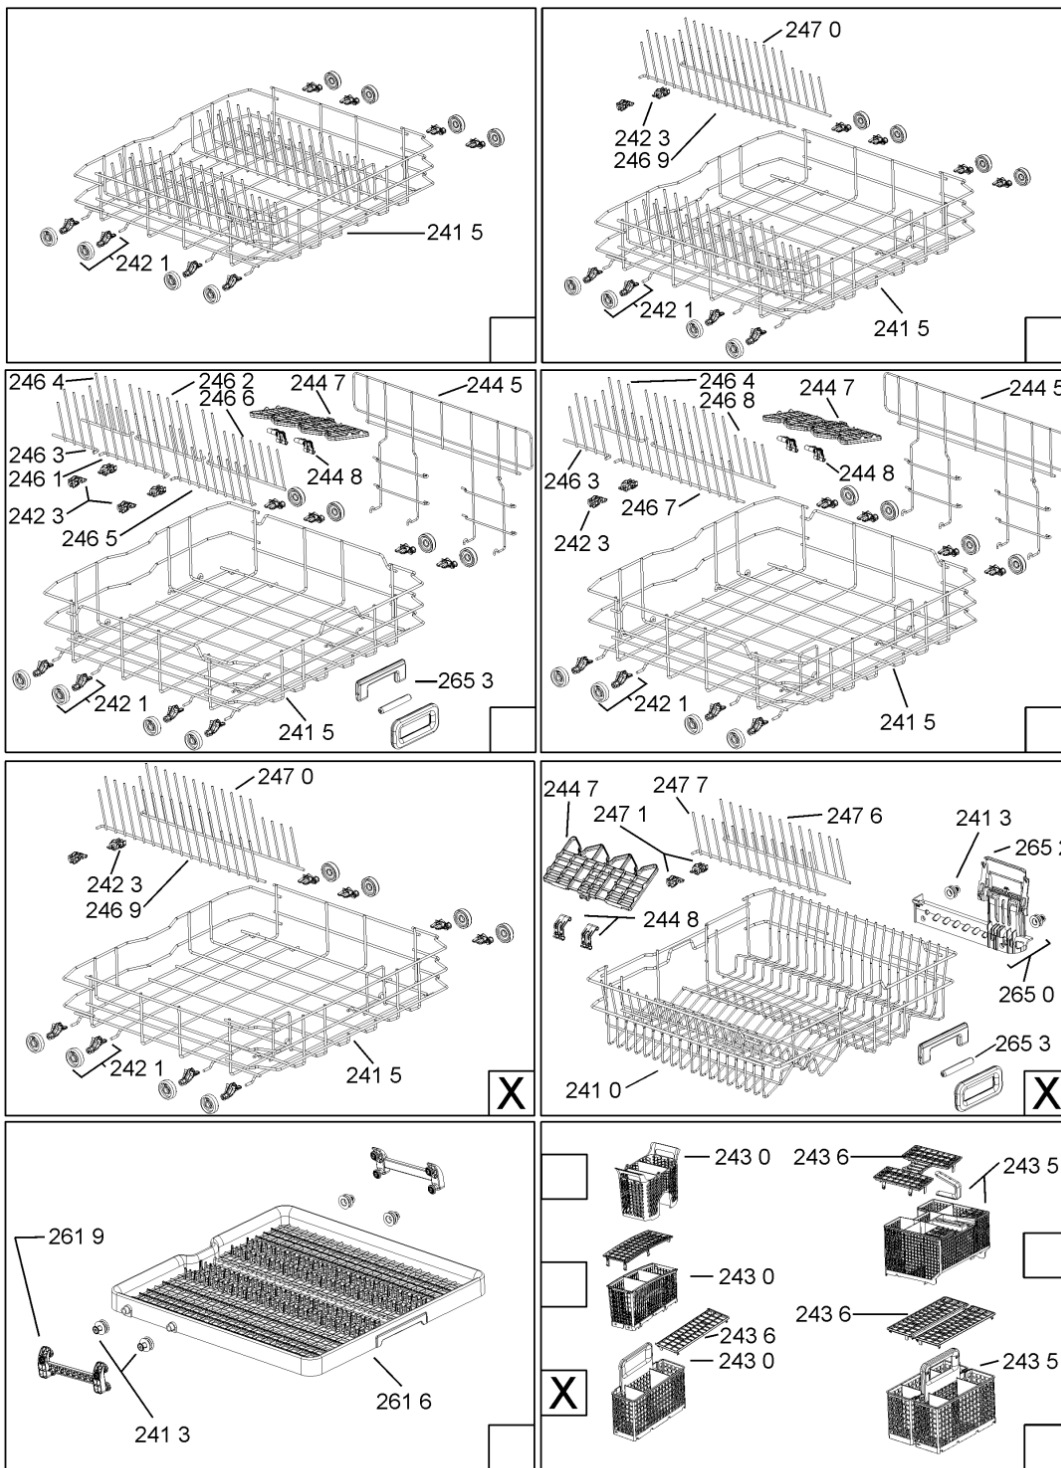

WHR10962

Tavole

400010500425