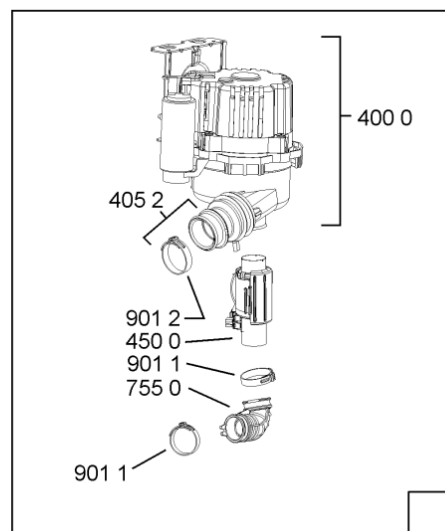

WHR10623

Tavole

400010372127