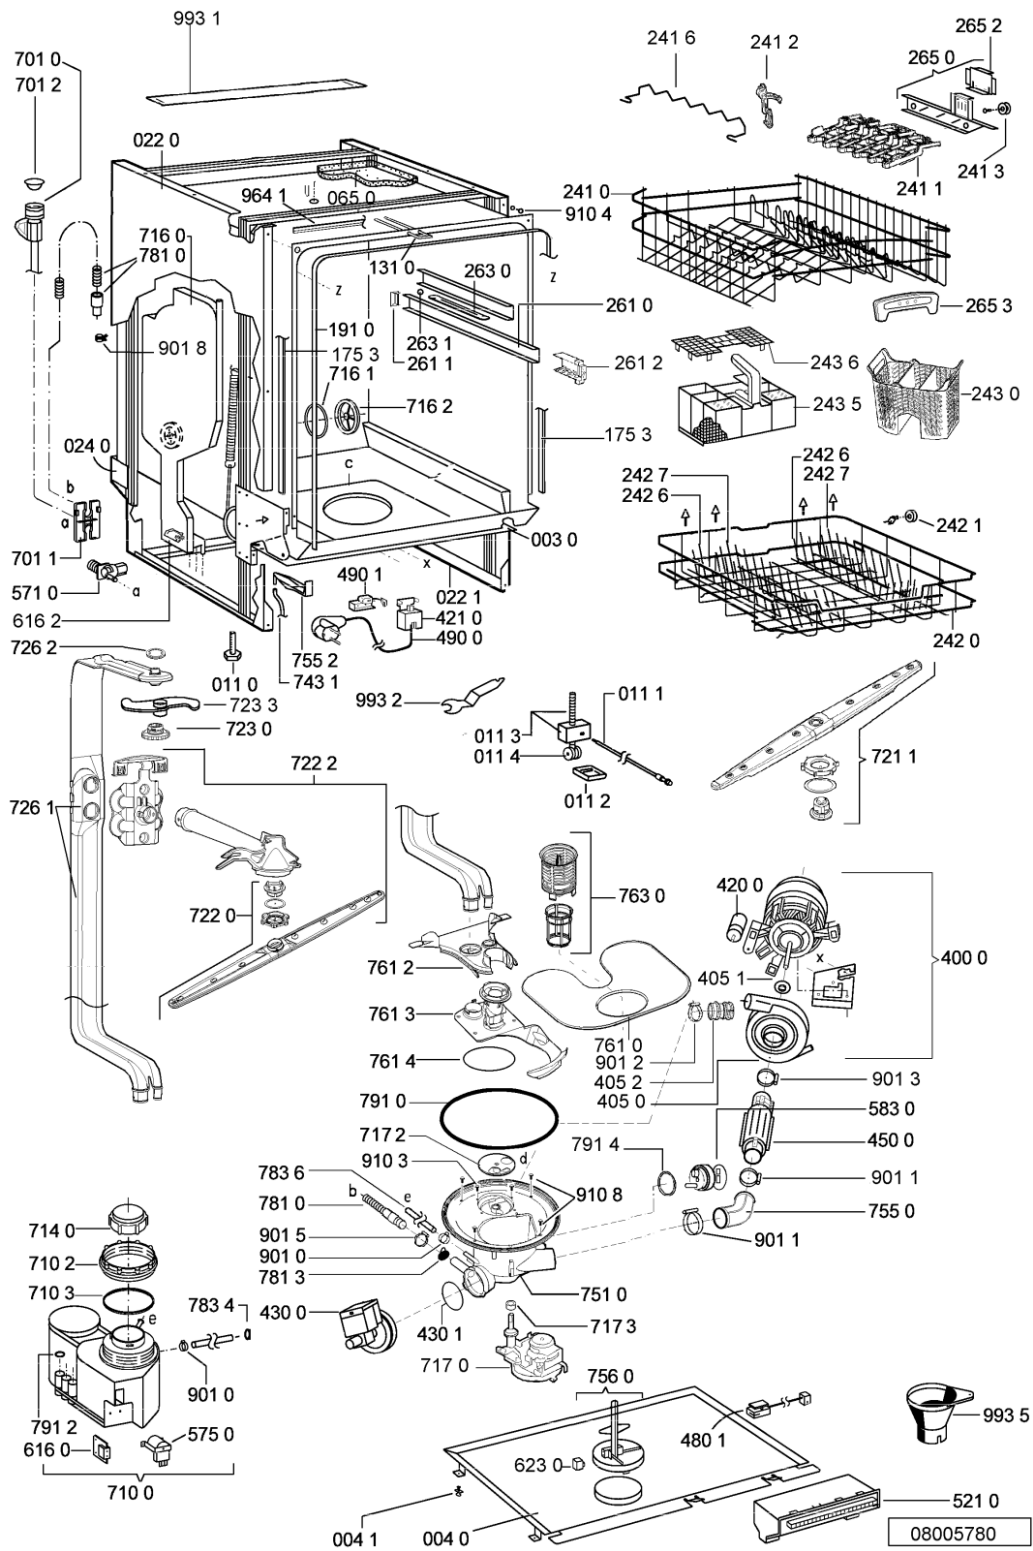

WHR19688

Tavole

WHR19688

Lista

Ricambi

Rif.	Cod.Ricam	Dal S/N	Al S/N	Sostituto	Descrizione	Notizia	Codice
003 0	481244011455 (C00328008)				traversa ant vasca		
004 0	481244011463 (C00317159)				base raccoglig. raccogligocce		
004 1	481240118402 (C00317898)				supporto base raccoglig.		
011 0	481250518418 (C00311544)				piedino regolabile		
011 1	481252898004 (C00318701)				perno regol. ruota post.		
011 2	481252878032 (C00315501)				pattino ruota post.		
011 3	481253598054 (C00311494)			1 x 481010195605 (C00323898)	ingranaggio regol. ruota		
011 4	481252898001 (C00315507)				ruota posteriore		
022 0	481244011467 (C00316509)				fianco sx		
022 1	481244011466 (C00316507)				fianco dx		
024 0	481244011468 (C00403183)				pannello post. schienale		
040 1	481241718774 (C00312272)				cerniera porta sinistra		
040 2	481241718773 (C00312358)				cerniera porta destra		
044 0	481249238362 (C00311639)				molla tensione porta		
047 0	481240448746 (C00311044)				blocchetto frizione porta		
047 1	481240118707 (C00311072)				banda scorrimento		