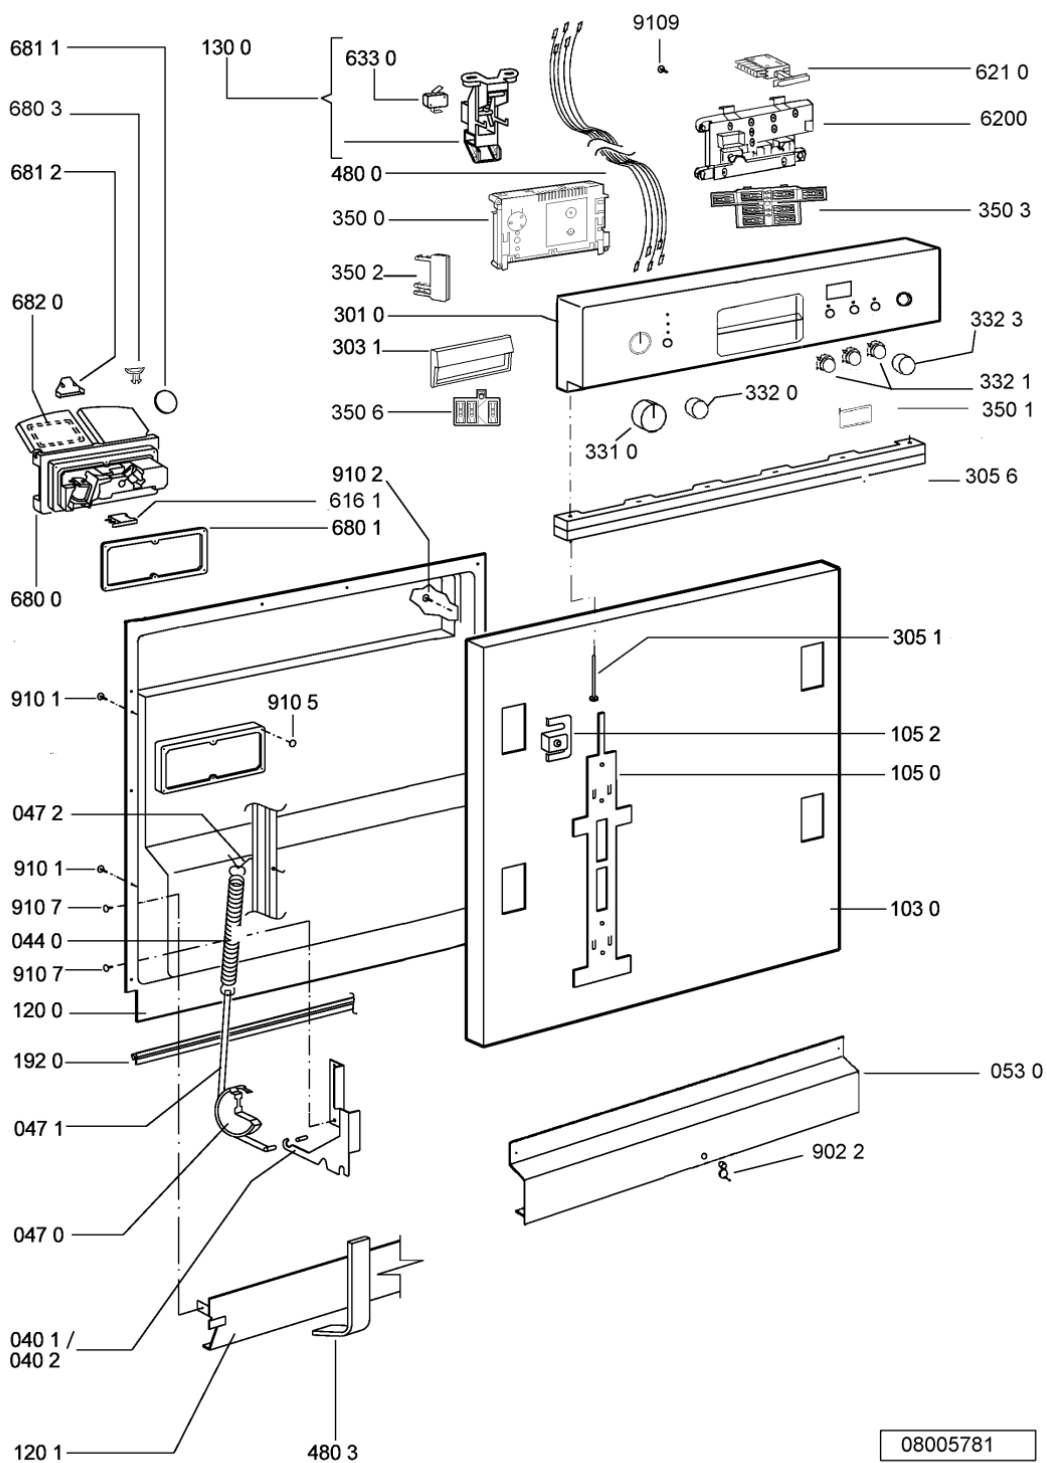

WHR19687

Tavole

08005781