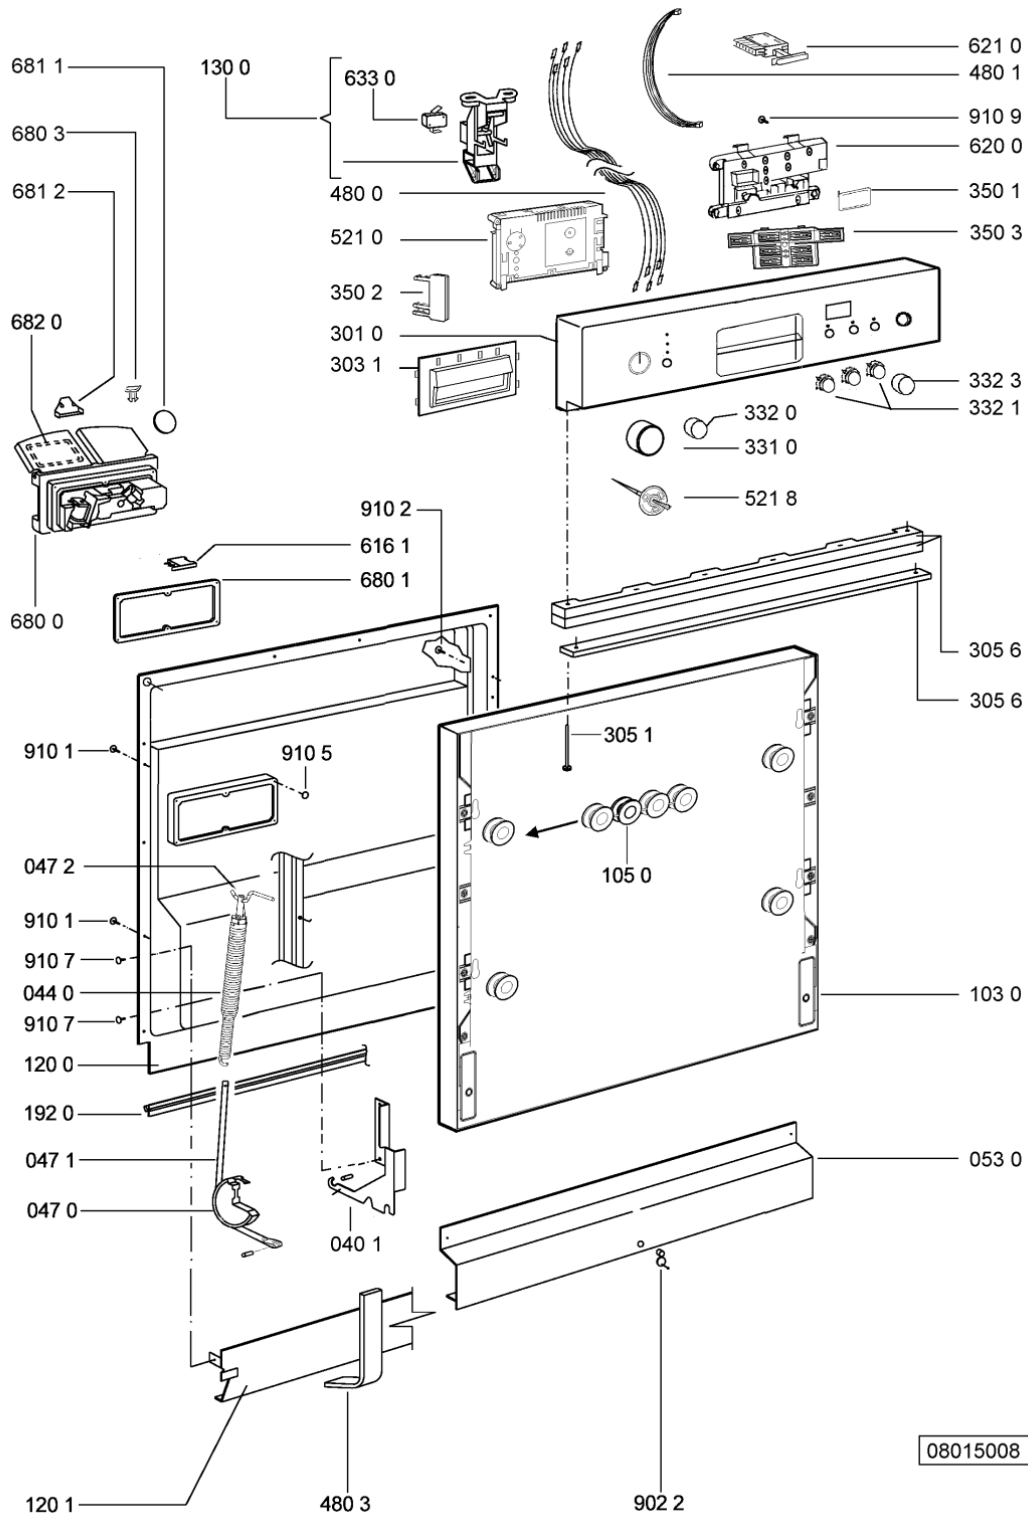

08015008

WHR19706

Lista

Ricambi

Rif.	Cod.Ricam	Dal S/N	Al S/N	Sostituto	Descrizione	Notizia	Codice
003 0	481244011455 (C00328008)				traversa ant vasca		
004 0	481244011463 (C00317159)				base raccoglig. raccogliocce		
004 1	481240118402 (C00317898)				supporto base raccoglig.		
011 0	481250518418 (C00311544)				piedino regolabile		
011 1	481252898004 (C00318701)				perno regol. ruota post.		
011 2	481252878032 (C00315501)				pattino ruota post.		
011 3	481253598054 (C00311494)			1 x 481010195605 (C00323898)	ingranaggio regol. ruota		
011 4	481252898001 (C00315507)				ruota posteriore		
022 0	481244011467 (C00316509)				fianco sx		
022 1	481244011466 (C00316507)				fianco dx		
040 1	481241718774 (C00312272)				cerniera porta sinistra		
040 1	481231019244 (C00313635)			1 x 481010517344 (C00314205)	cerniera		
040 2	481241718773 (C00312358)				cerniera porta destra		
044 0	481249238362 (C00311639)				molla tensione porta		
047 0	481240448746 (C00311044)				blocchetto frizione porta		
047 1	481240118707 (C00311072)				banda scorrimento		