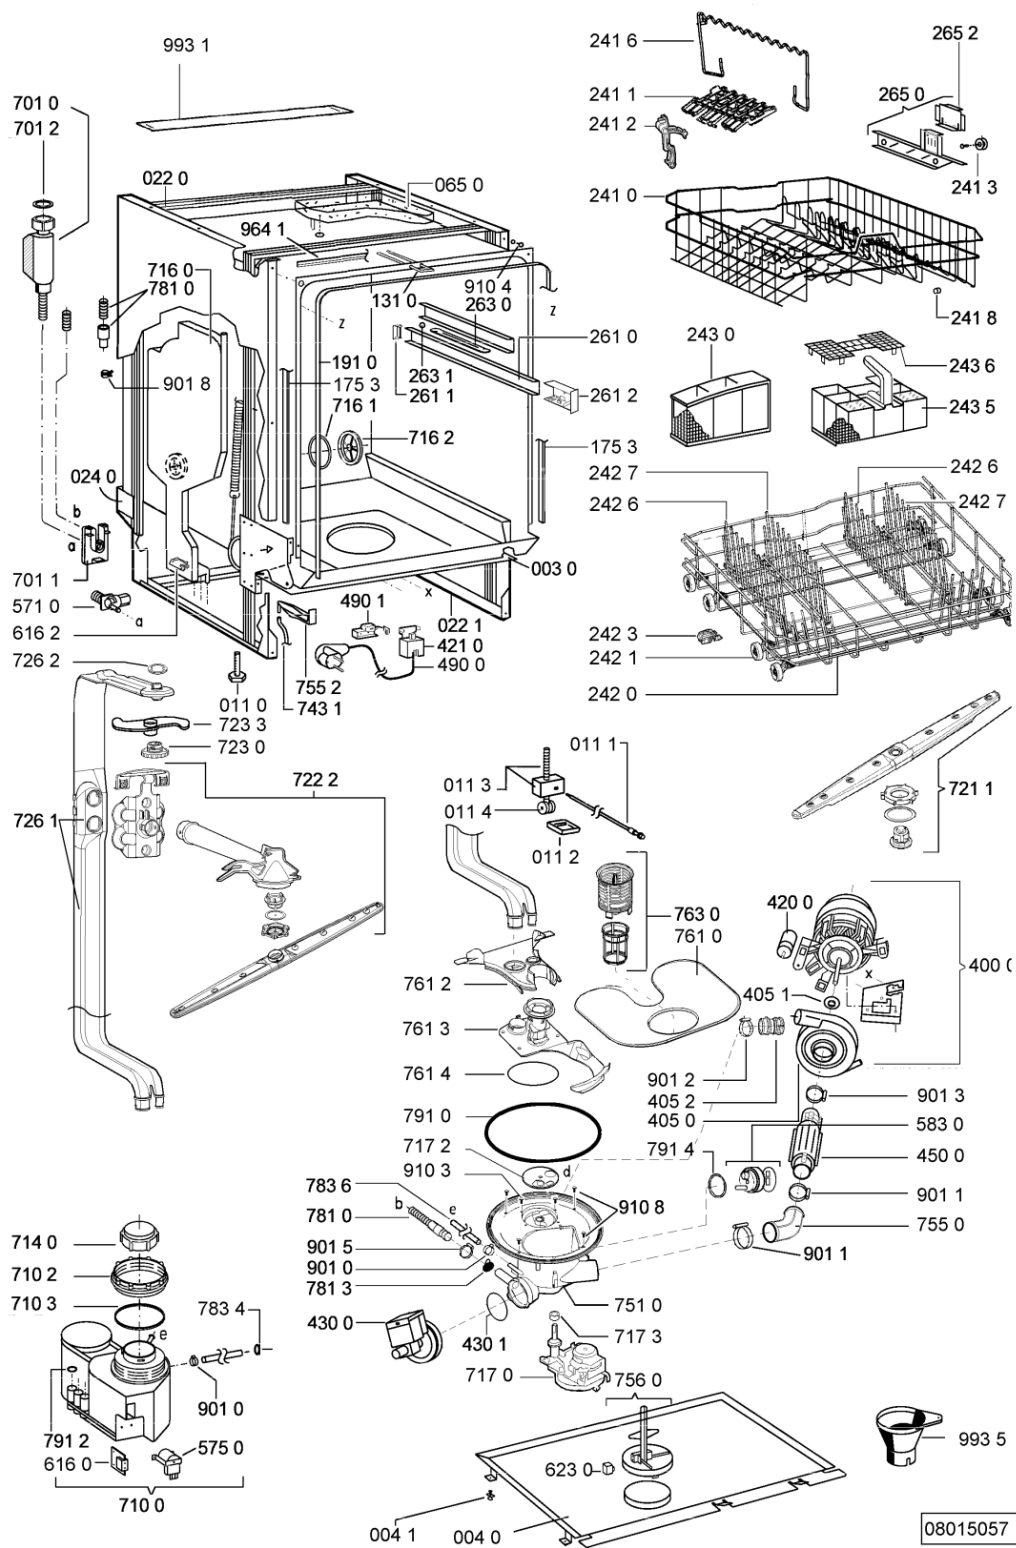

WHR59041

Tavole

WHR59041

Lista

Ricambi

Rif.	Cod.Ricam	Dal S/N	Al S/N	Sostituto	Descrizione	Notizia	Codice
003 0	481244011455 (C00328008)				traversa ant vasca		
004 0	481244011463 (C00317159)				base raccoglig. raccogliocce		
004 1	481240118402 (C00317898)				supporto base raccoglig.		
011 0	481250518418 (C00311544)				piedino regolabile		
011 1	481252898004 (C00318701)				perno regol. ruota post.		
011 2	481252878032 (C00315501)				pattino ruota post.		
011 3	481253598054 (C00311494)			1 x 481010195605 (C00323898)	ingranaggio regol. ruota		
011 4	481252898001 (C00315507)				ruota posteriore		
022 0	481244011467 (C00316509)				fianco sx		
022 1	481244011466 (C00316507)				fianco dx		
040 1	481231019244 (C00313635)			1 x 481010517344 (C00314205)	cerniera		
040 1	481241718774 (C00312272)				cerniera porta sinistra		
040 2	481241718773 (C00312358)				cerniera porta destra		
044 0	481249238362 (C00311639)				molla tensione porta		
047 0	481240448746 (C00311044)				blocchetto frizione porta		
047 1	481240118707 (C00311072)				banda scorrimento		