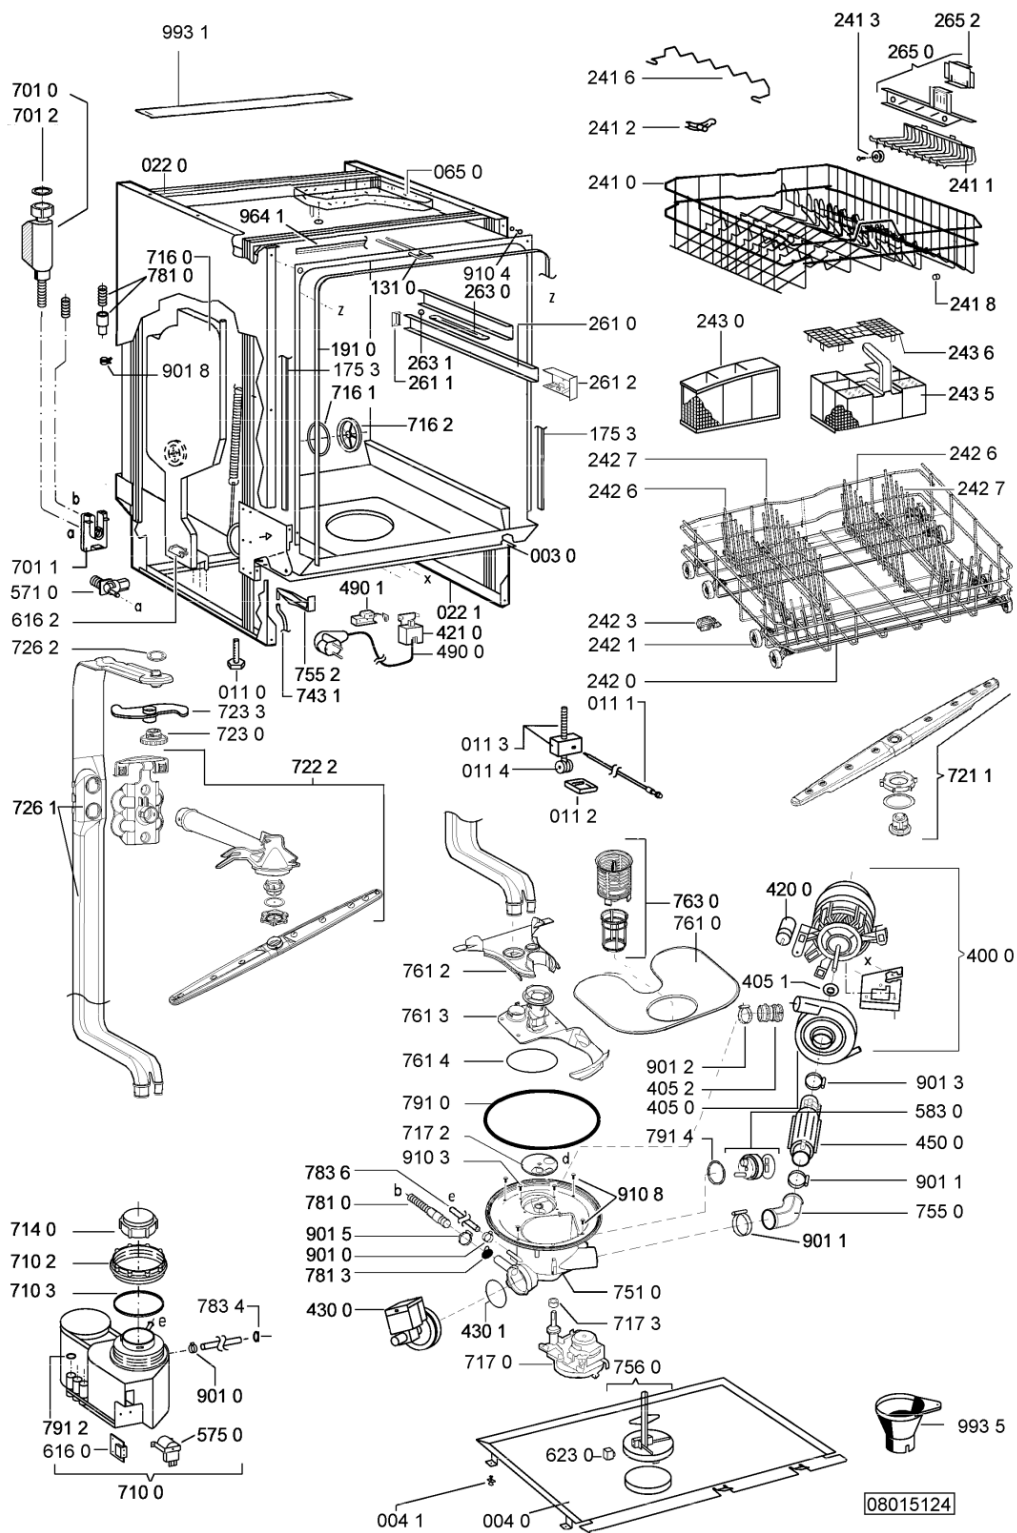

WHR19685

Tavole