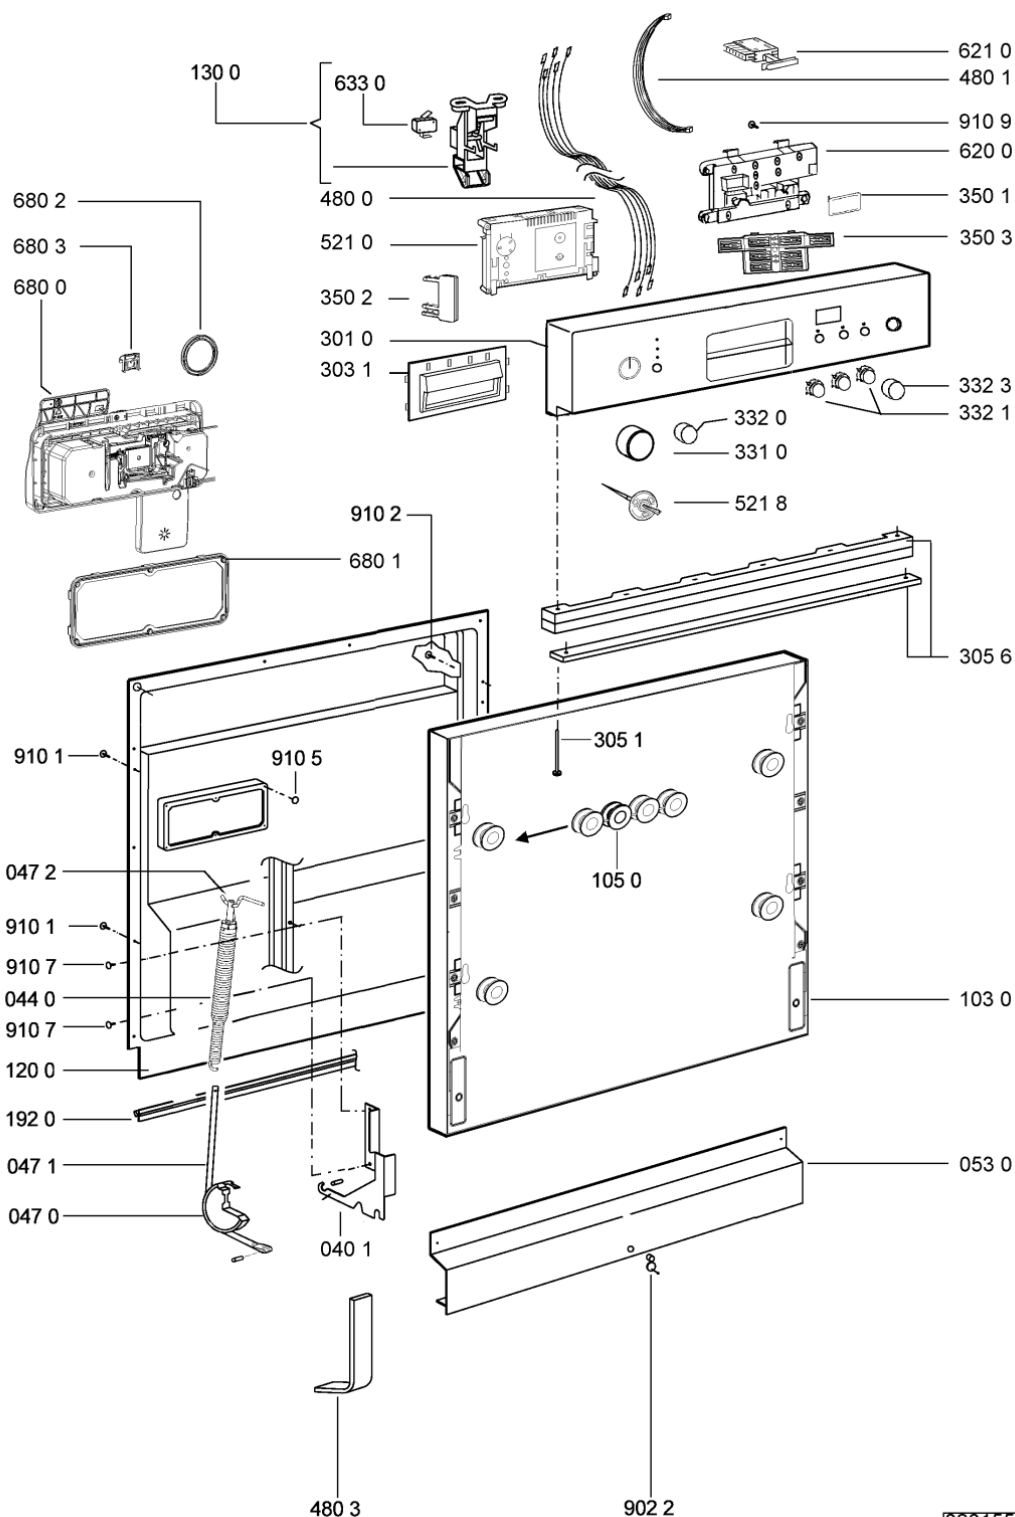

WHR19685

Lista

Ricambi

Rif.	Cod.Ricam	Dal S/N	Al S/N	Sostituto	Descrizione	Notizia	Codice
964 1	481246668573 (C00330914)				guarnizione sup. vasca, grigio		
993 1	481246678388 (C00319875)				foglio protezione vapori		
993 5	480140100569 (C00322615)			1 x 481010604844 (C00324988)	imbuto carico sale		
999	C00348742				tabella elettronica whp		
999	C00559106				caratt. tecniche whp		
999	C00348477				schema funzionale whp		
999	C00347970				testprogram whp		
999	C00348365				codici errore whp		

WHR19692

Tavole

08015581