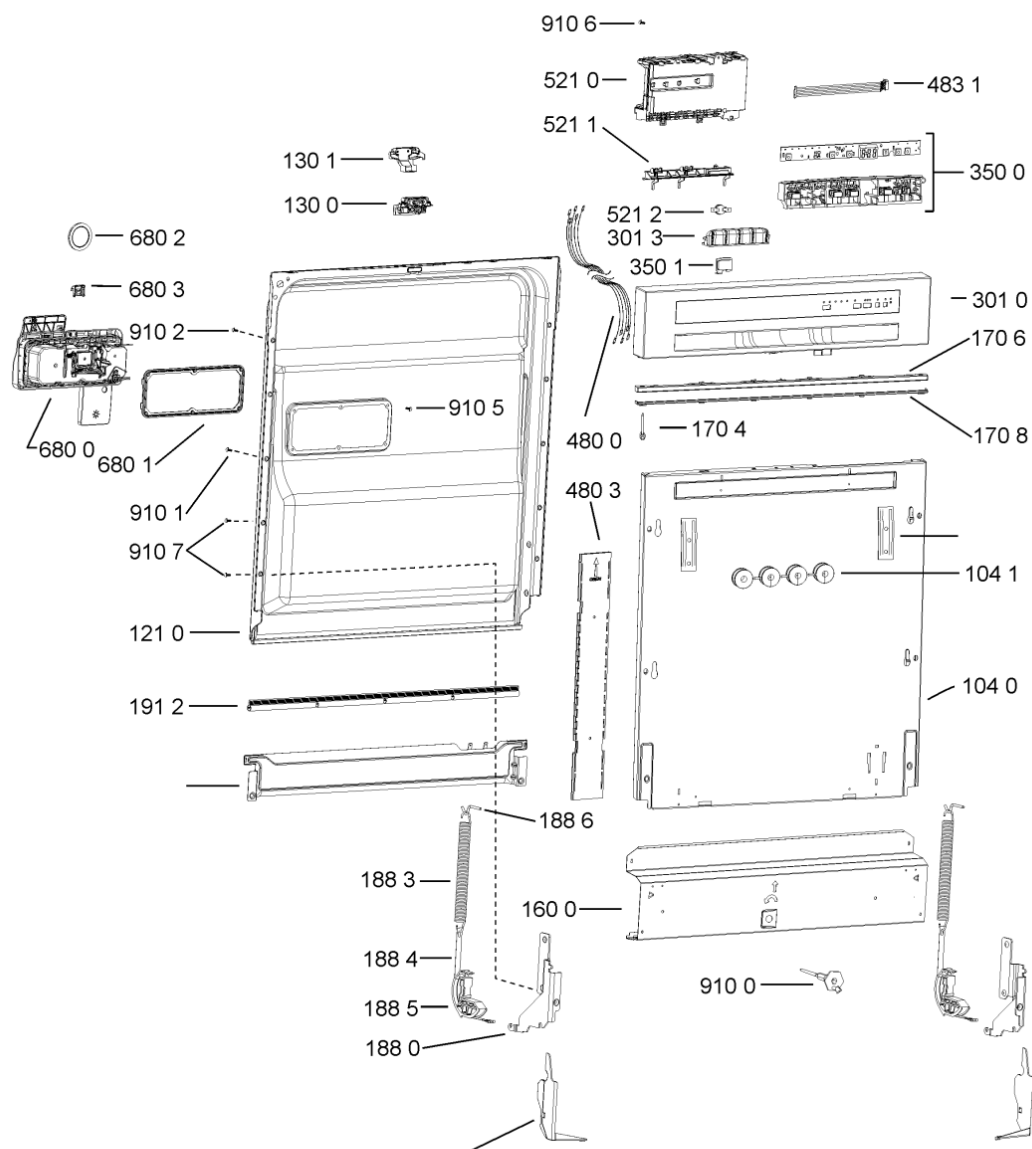

9500	481246668867 (C00330945)	guarnizione laterale vasca
9502	481246668573 (C00330914)	guarnizione sup. vasca, grigio
9503	480140102389 (C00313077)	guarniz.anello, t/p softener
9931	481246678388 (C00319875)	foglio protezione vapori
999	C00347406	codici errore whp
999	C00347415	testprogram whp
999	C00347411	schema funzionale whp
999	C00347414	tabella elettronica whp
999	C00564867	caratt. tecniche whp

WHR24023

Tavole

400010399802