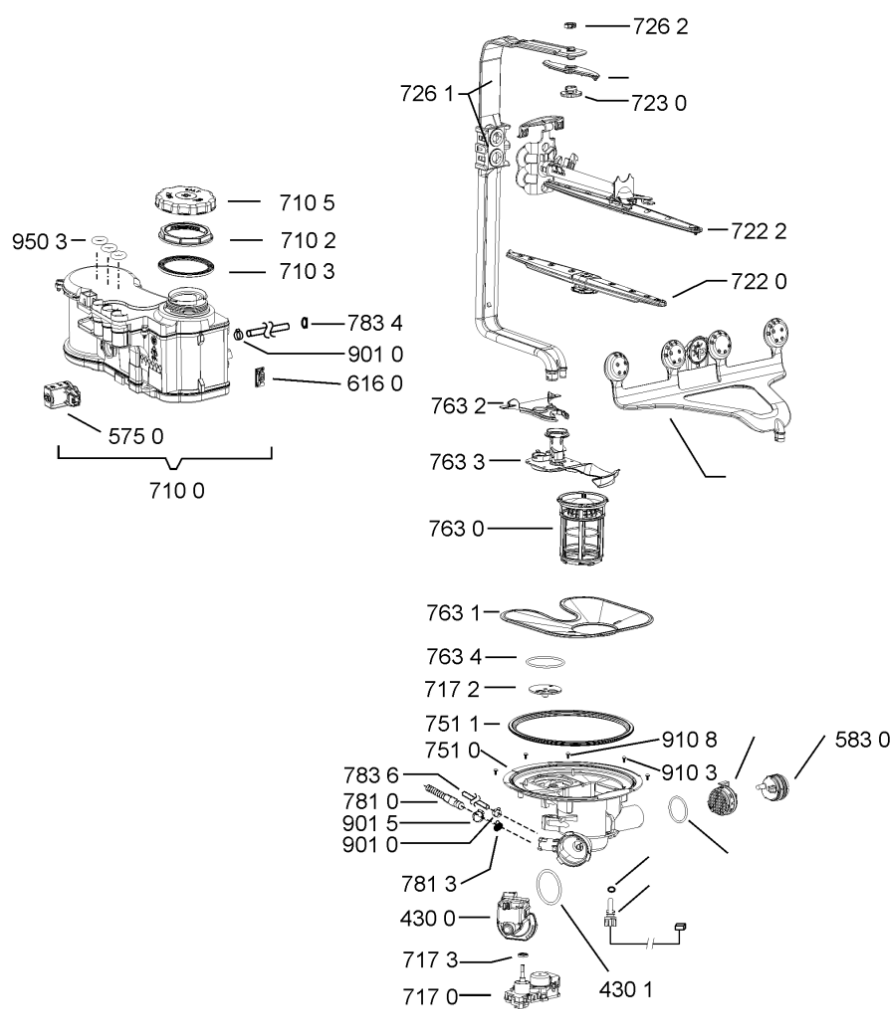

WHR11040

Tavole

400010395478