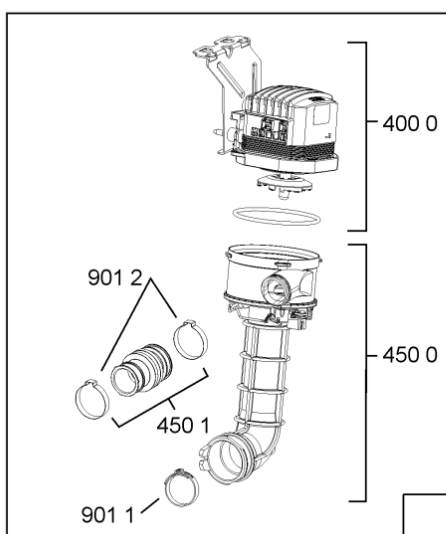

WHR10616

Tavole

400010372091