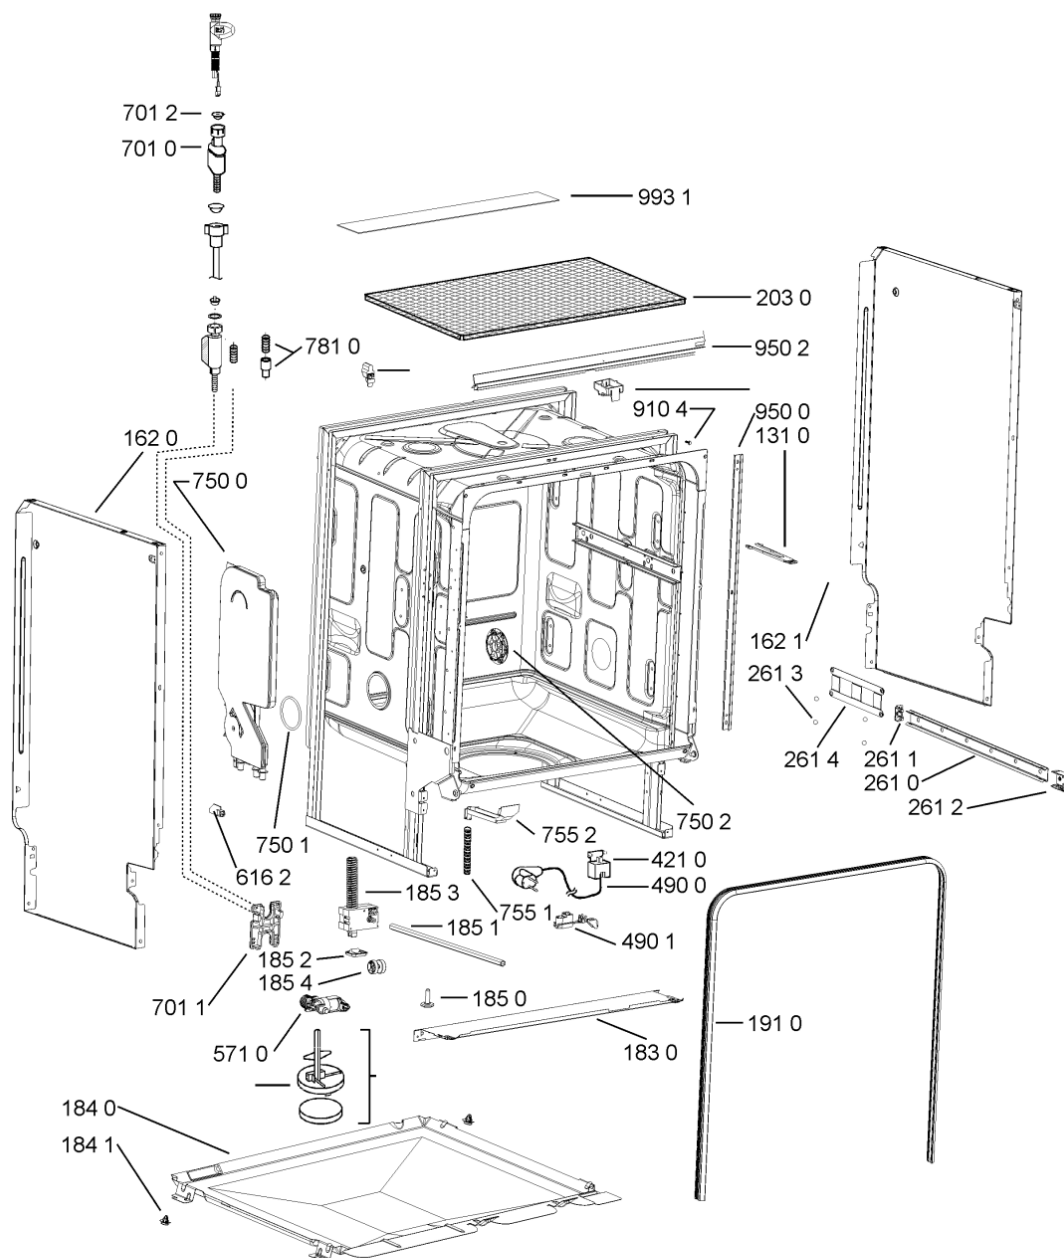

WHR10711

Tavole

400010372932