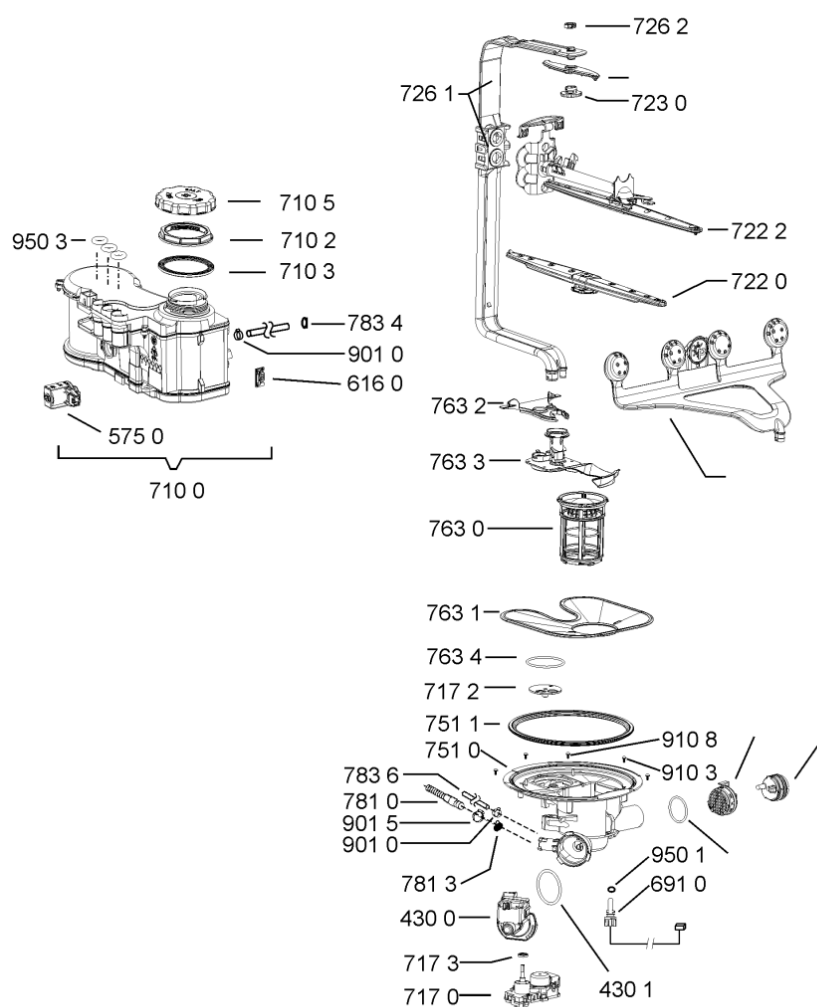

WHR11275

Tavole

400010395468