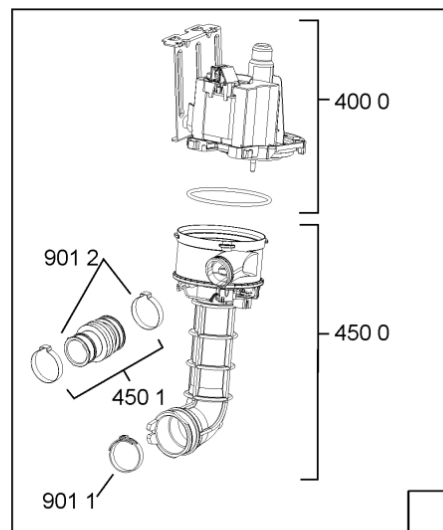

WHR10616

Tavole

400010372091