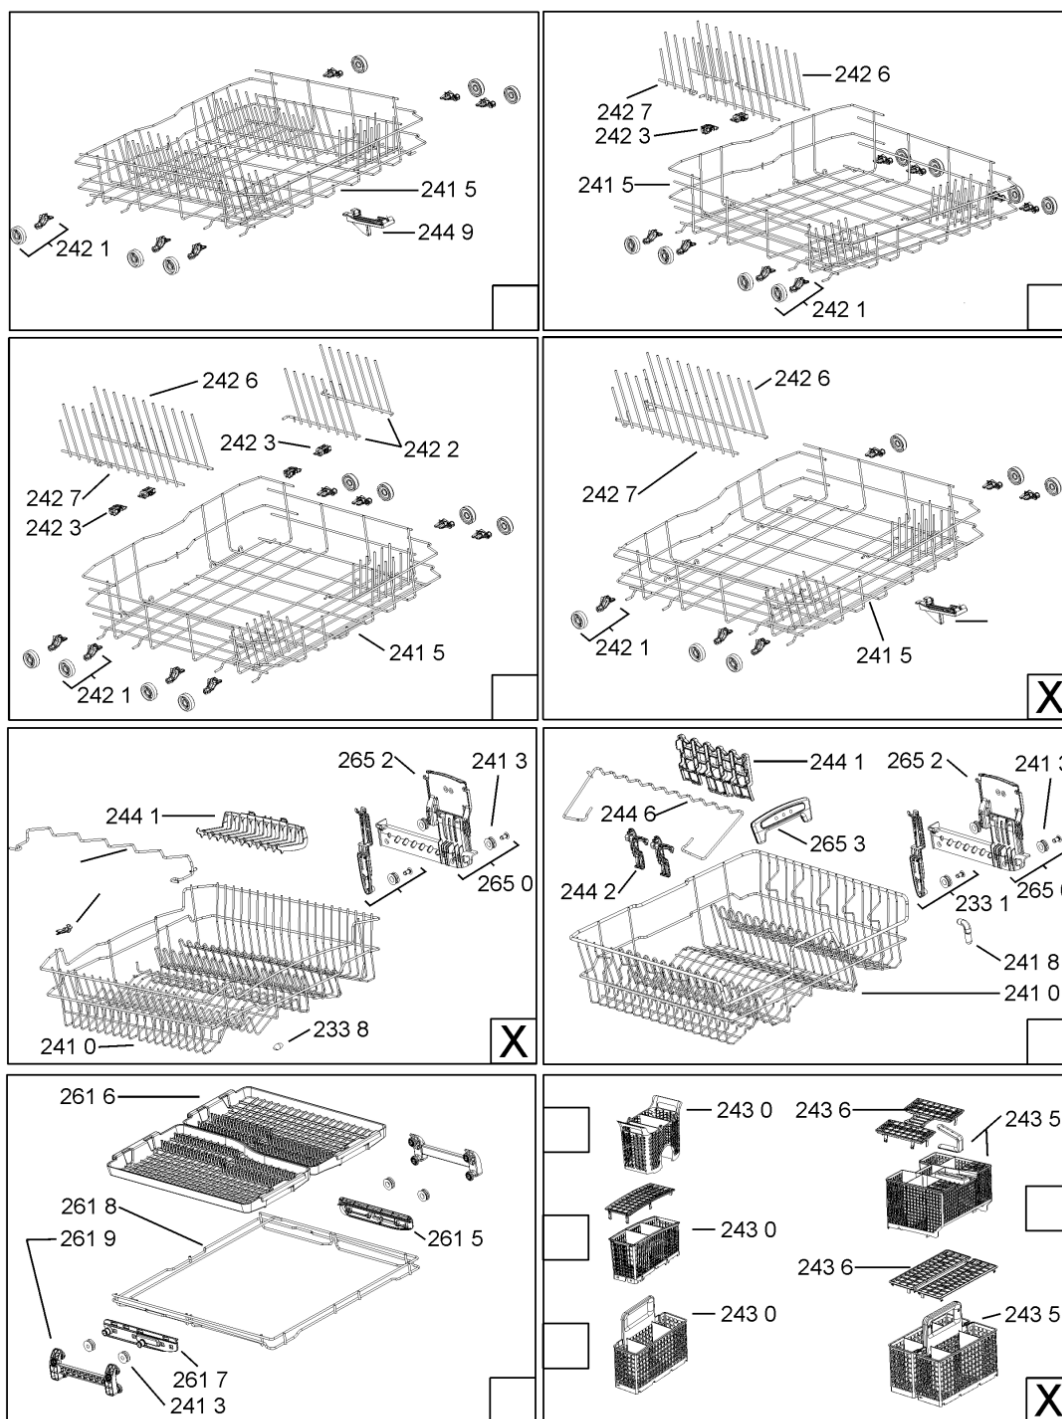

9500	481246668867 (C00330945)	guarnizione laterale vasca
9502	481246668573 (C00330914)	guarnizione sup. vasca, grigio
9503	480140102389 (C00313077)	guarniz.anello, t/p softener
9931	481246678388 (C00319875)	foglio protezione vapori
999	C00347414	tabella elettronica whp
999	C00564864	caratt. tecniche whp
999	C00347411	schema funzionale whp
999	C00347415	testprogram whp
999	C00347406	codici errore whp

WHR10701

Tavole

400010372726