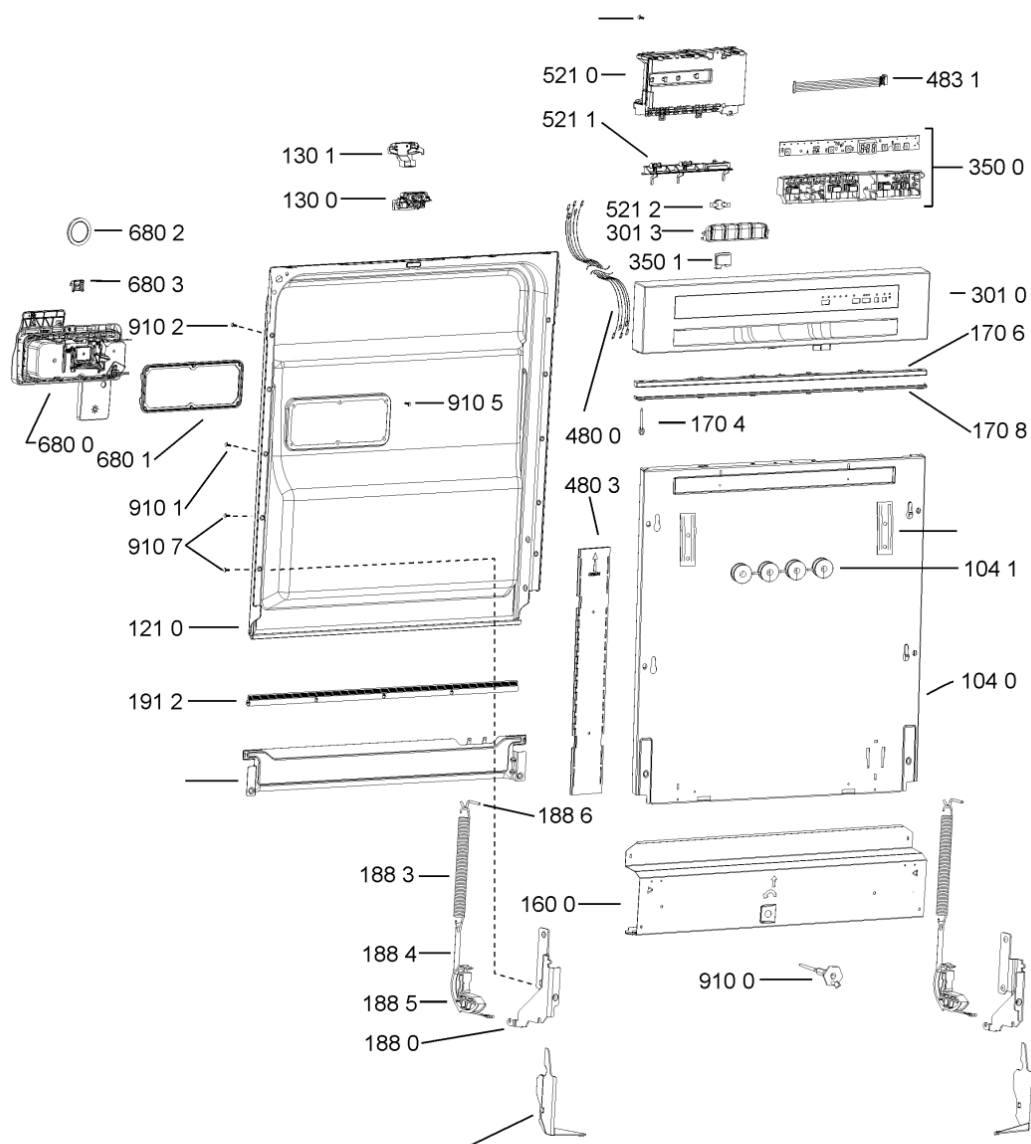

WHR19534

Tavole

400010430691