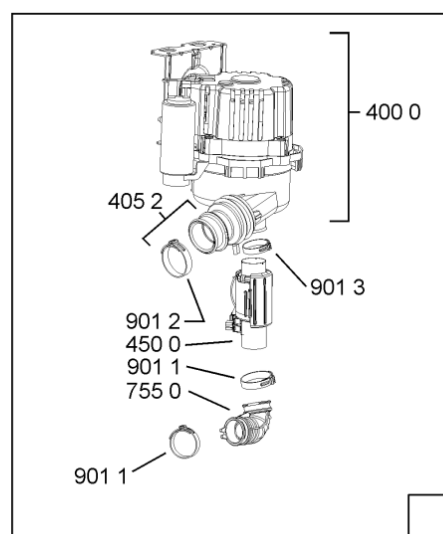

WHR10616

Tavole

400010372091