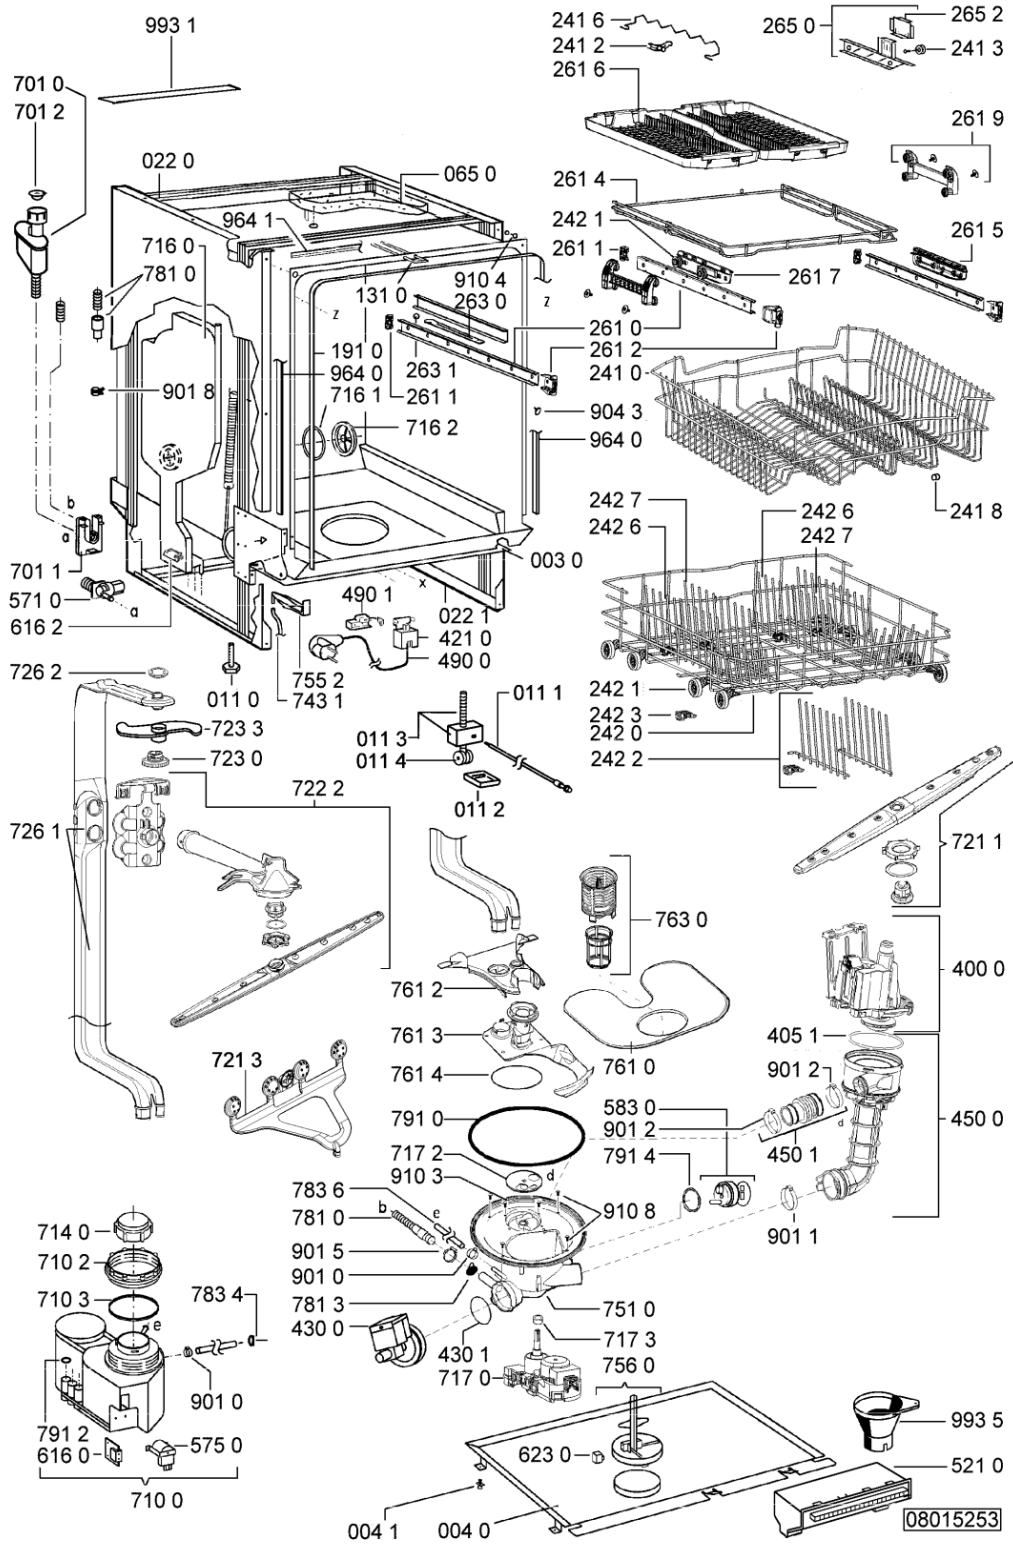

WHR01970

Tavole