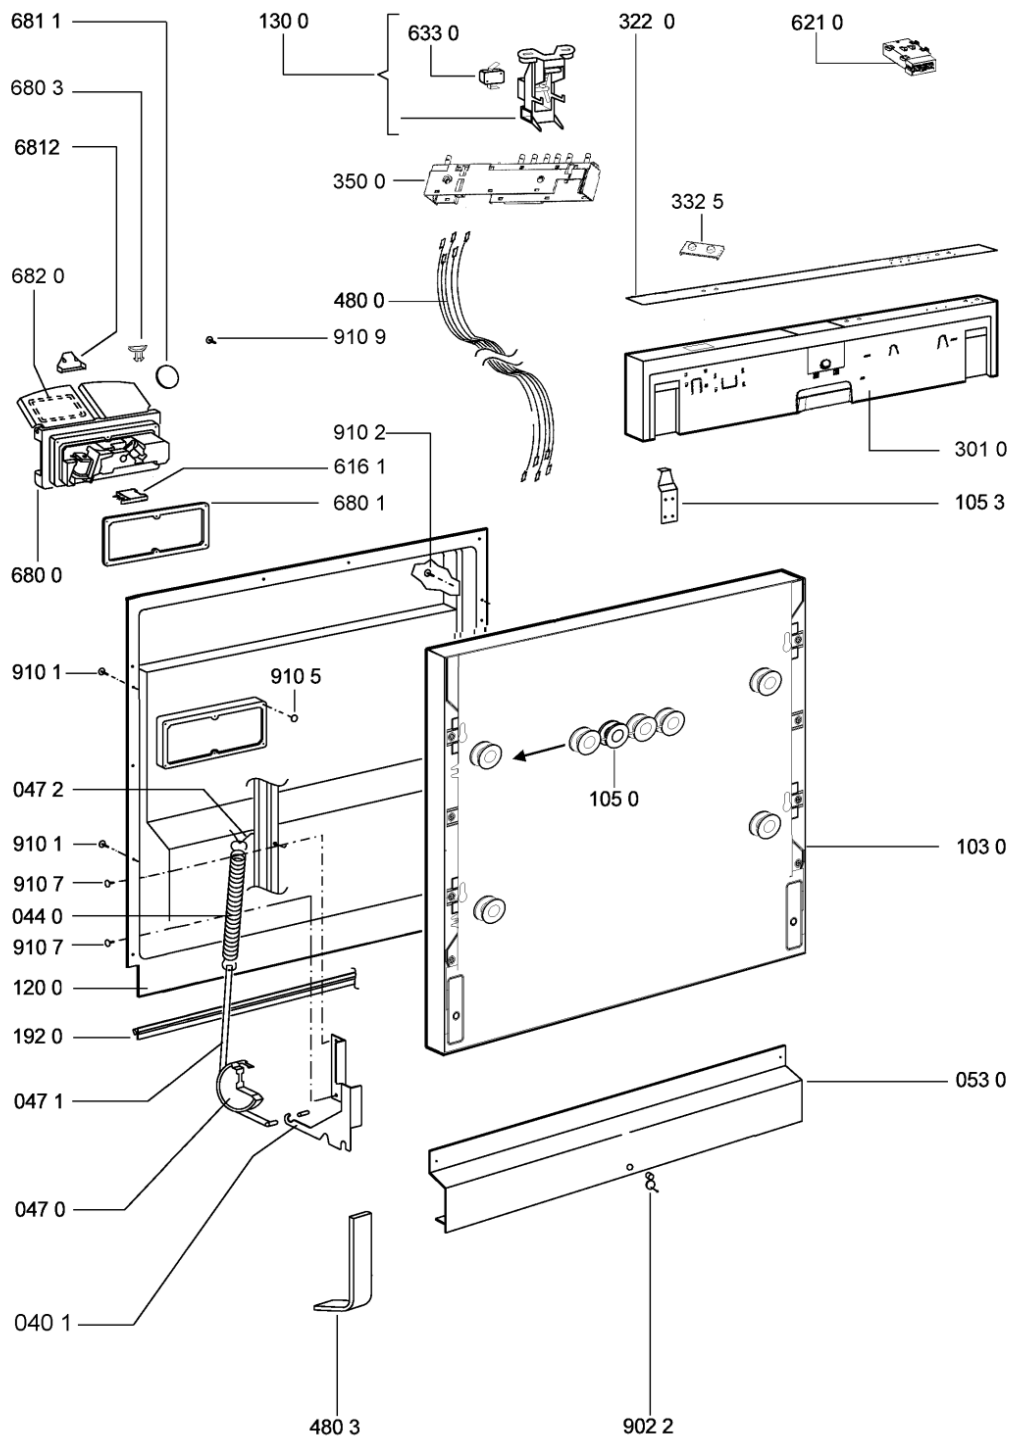

WHR01970

Lista

Ricambi

Rif.	Cod.Ricam	Dal S/N	Al S/N	Sostituto	Descrizione	Notizia	Codice
999	C00355723				service manual whp		
999	C00358180				service manual whp		
999	C00358181				schema funzionale whp		
999	C00355960				service manual whp		
999	C00358182				service manual whp		
999	C00358183				service manual whp		
999	C00358184				service manual whp		

WHR01971

Tavole

08015414