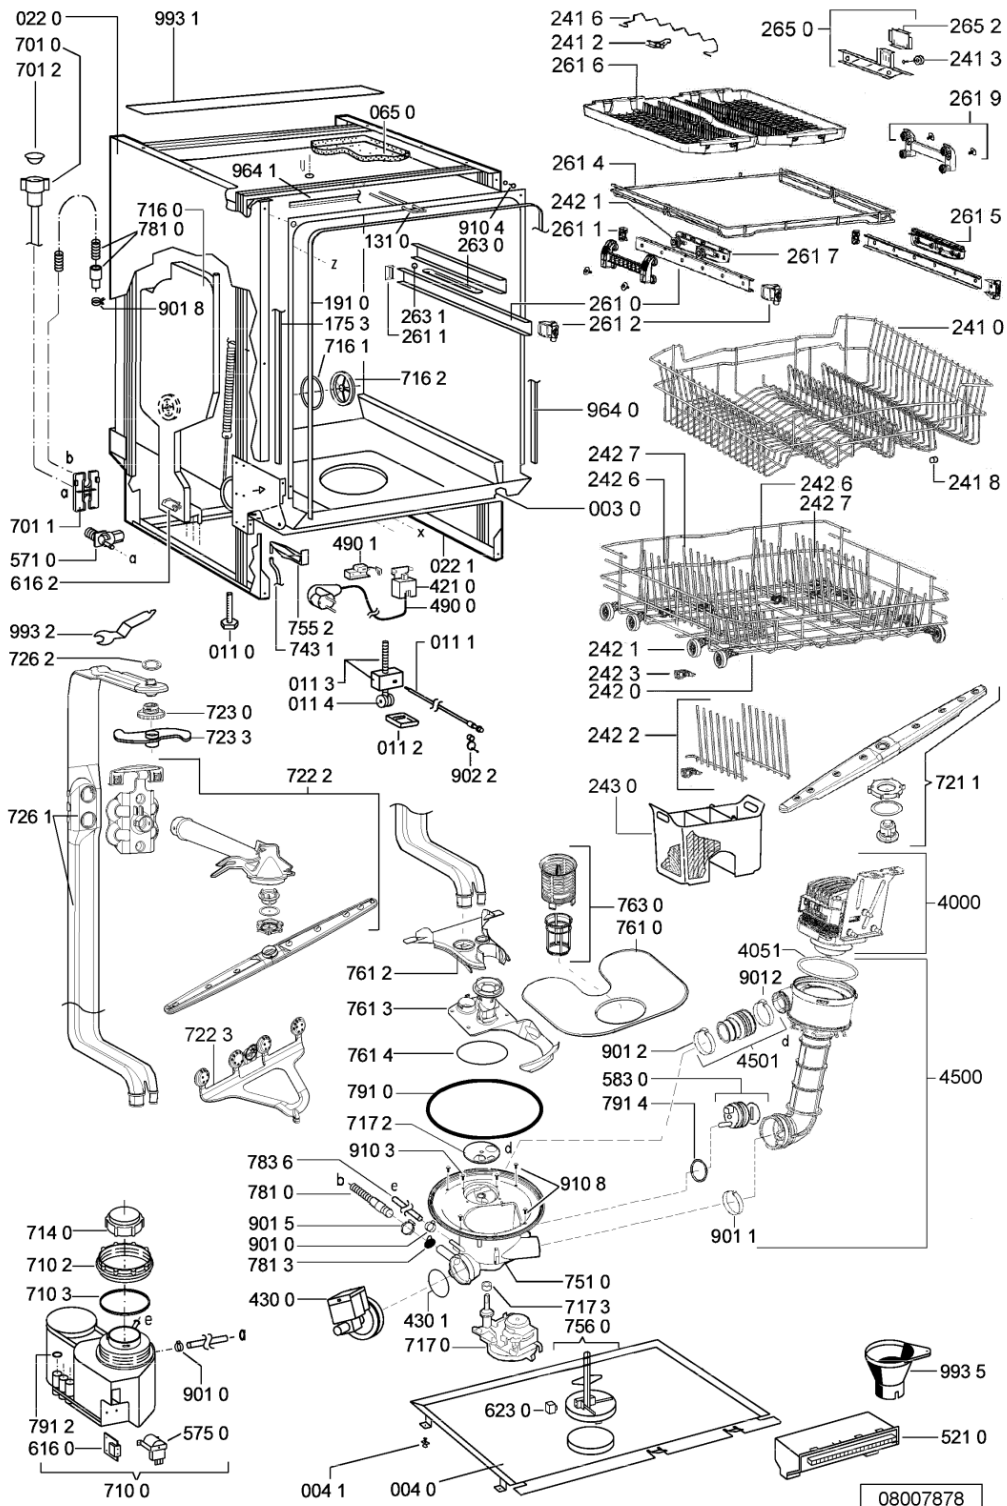

WHR01559

Tavole