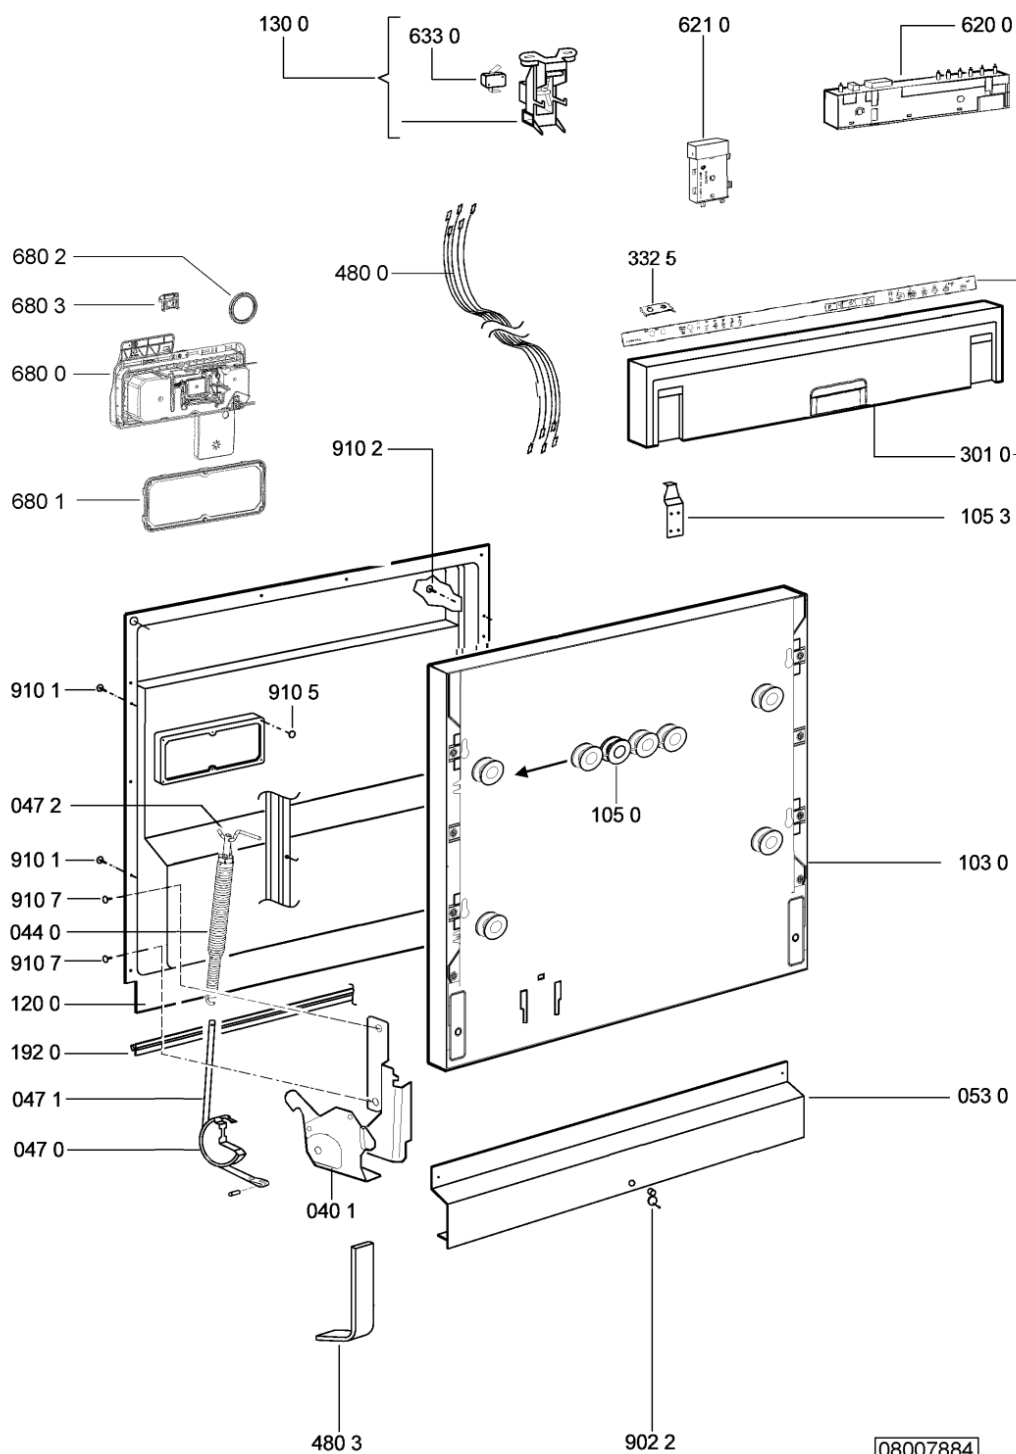

WHR01558

Tavole

08007884