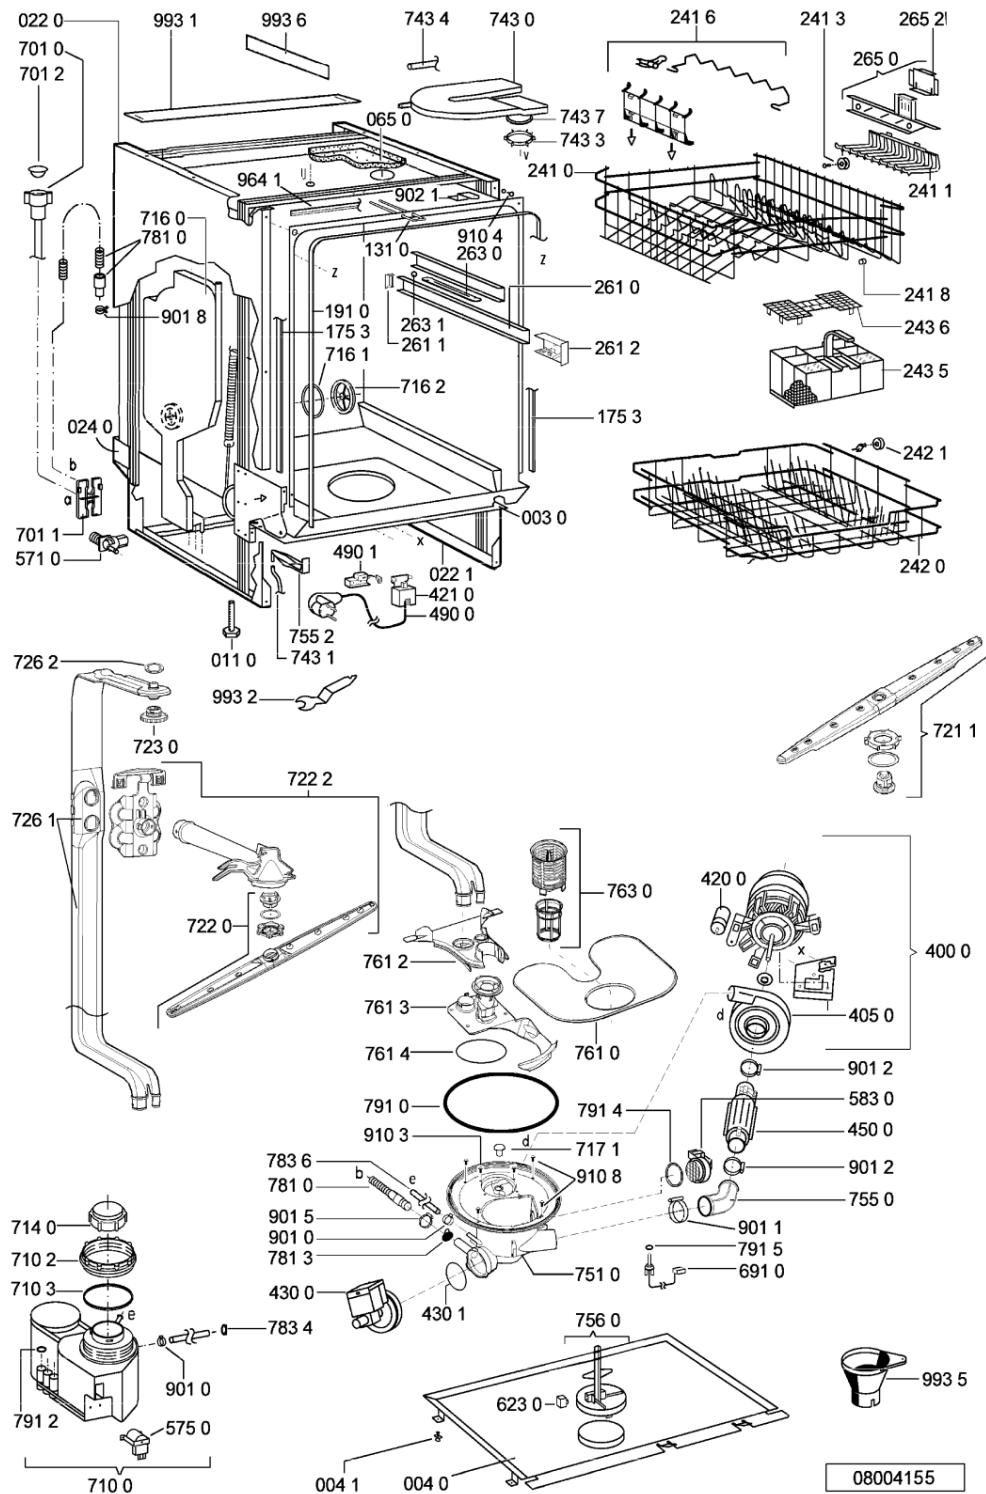

WHR63483

Tavole