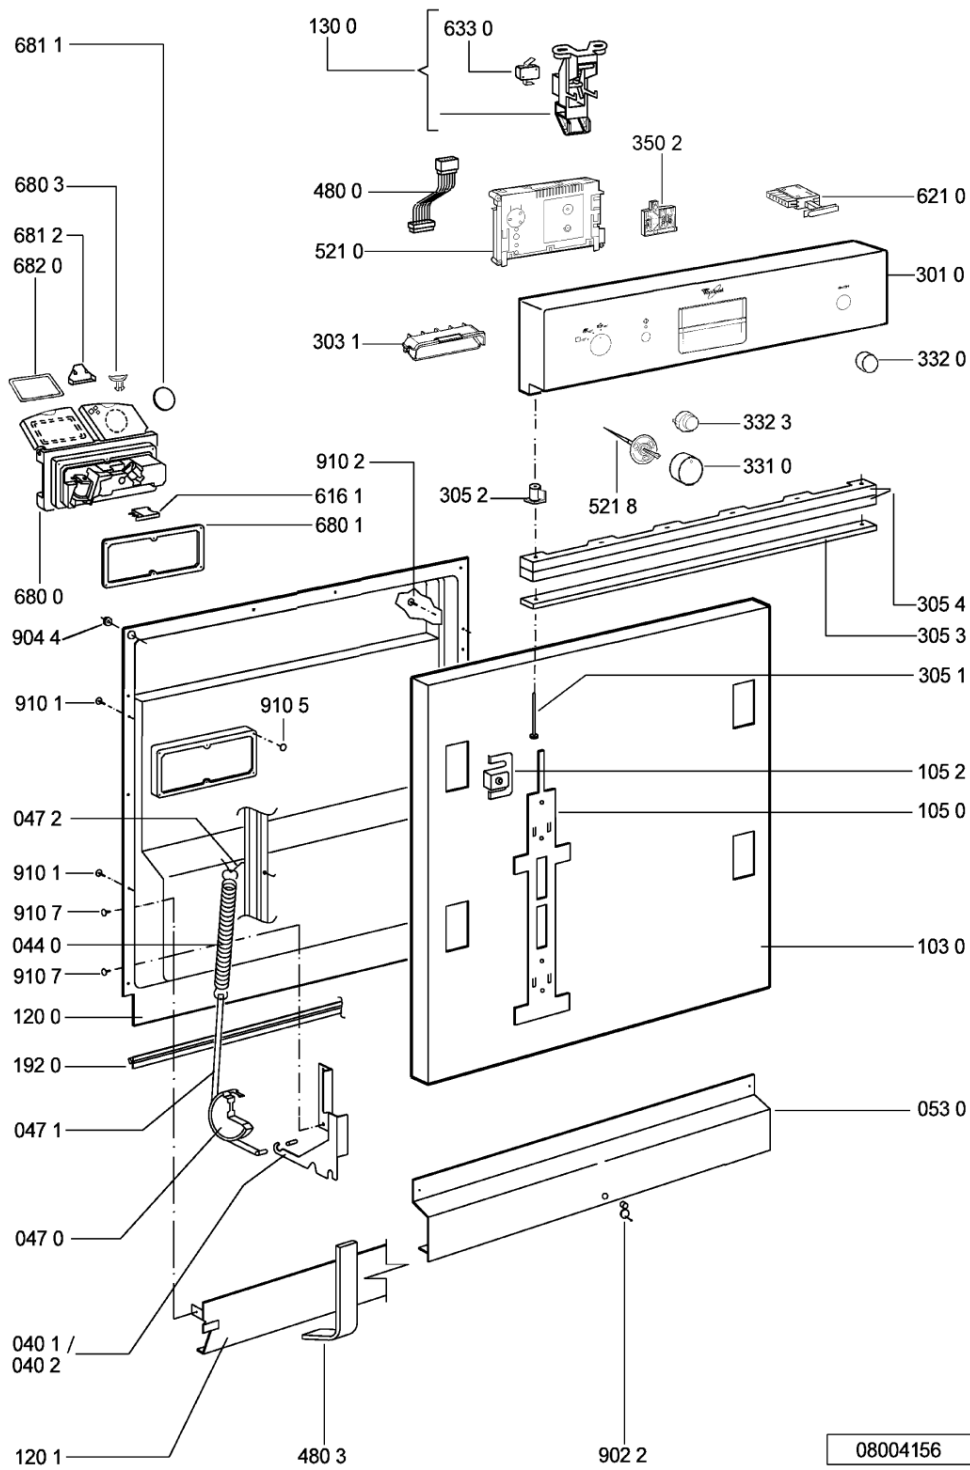

WHR63484

Tavole

08004156