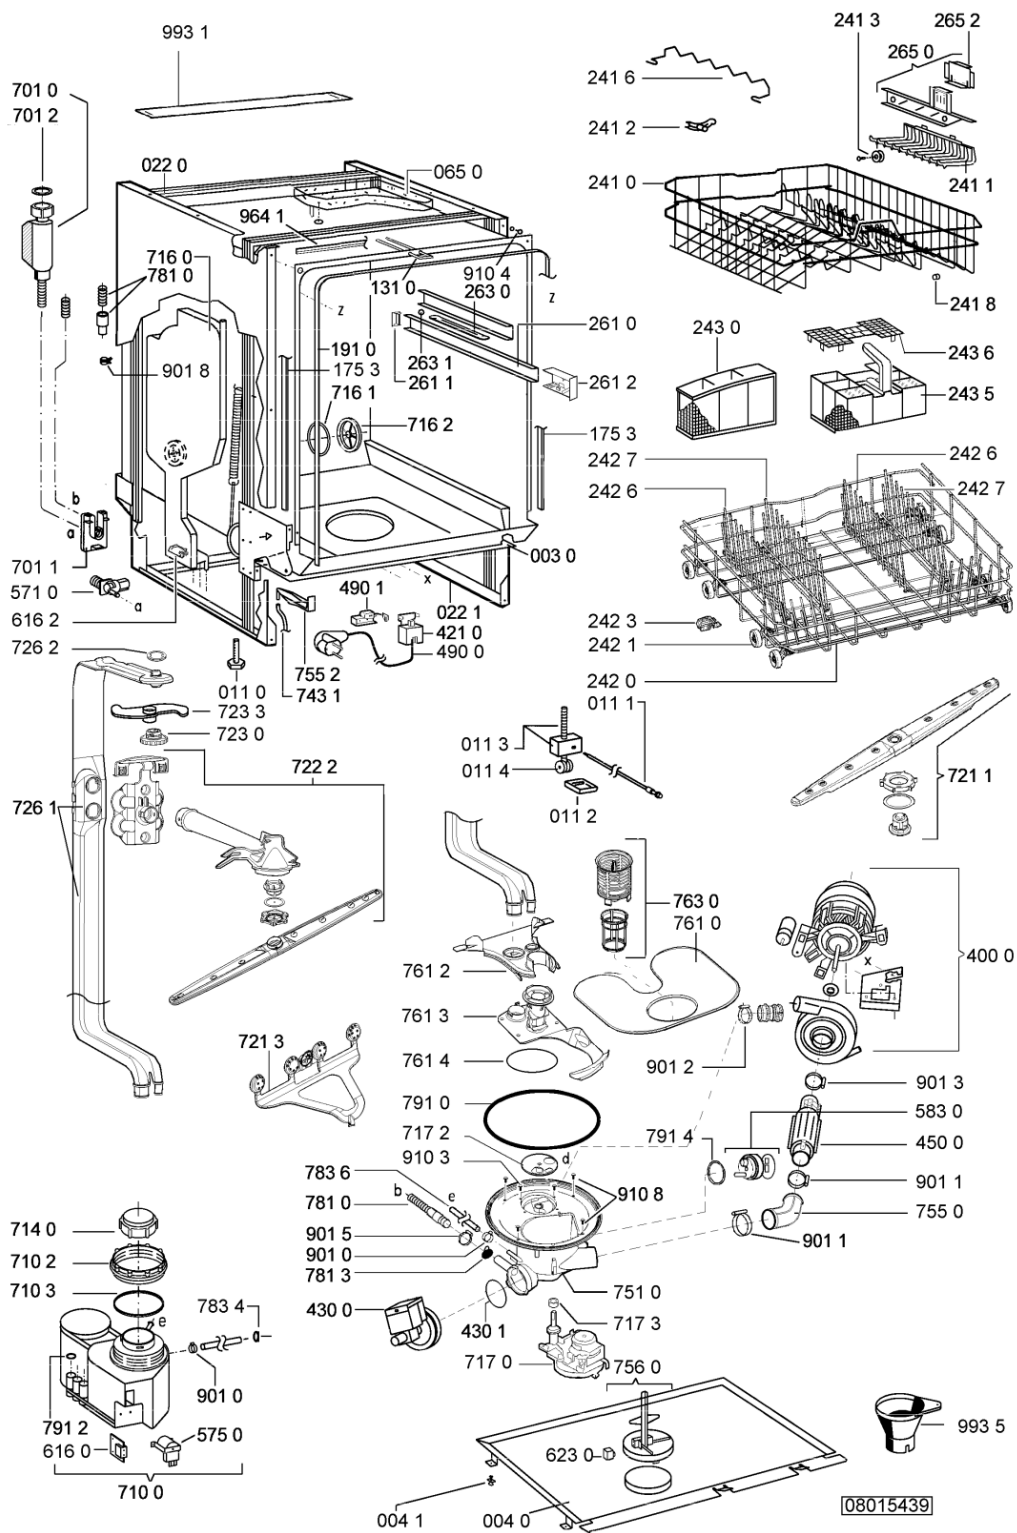

WHR19704

Lista

Ricambi

Rif.	Cod.Ricam	Dal S/N	Al S/N	Sostituto	Descrizione	Notizia	Codice
003 0	481244011455 (C00328008)				traversa ant vasca		
004 0	481244011463 (C00317159)				base raccoglig. raccogliocce		
004 1	481240118402 (C00317898)				supporto base raccoglig.		
011 0	481250518418 (C00311544)				piedino regolabile		
011 1	481252898004 (C00318701)				perno regol. ruota post.		
011 2	481252878032 (C00315501)				pattino ruota post.		
011 3	481253598054 (C00311494)			1 x 481010195605 (C00323898)	ingranaggio regol. ruota		
011 4	481252898001 (C00315507)				ruota posteriore		
022 0	481244011467 (C00316509)				fianco sx		
022 1	481244011466 (C00316507)				fianco dx		
040 1	481231019244 (C00313635)			1 x 481010517344 (C00314205)	cerniera		
044 0	481249238362 (C00311639)				molla tensione porta		
047 0	481240448746 (C00311044)				blocchetto frizione porta		
047 1	481240118707 (C00311072)				banda scorrimento		
047 2	481240468023 (C00311951)				aggancio molla porta		
053 0	481244089138 (C00328410)				zoccolo (lamiera)		