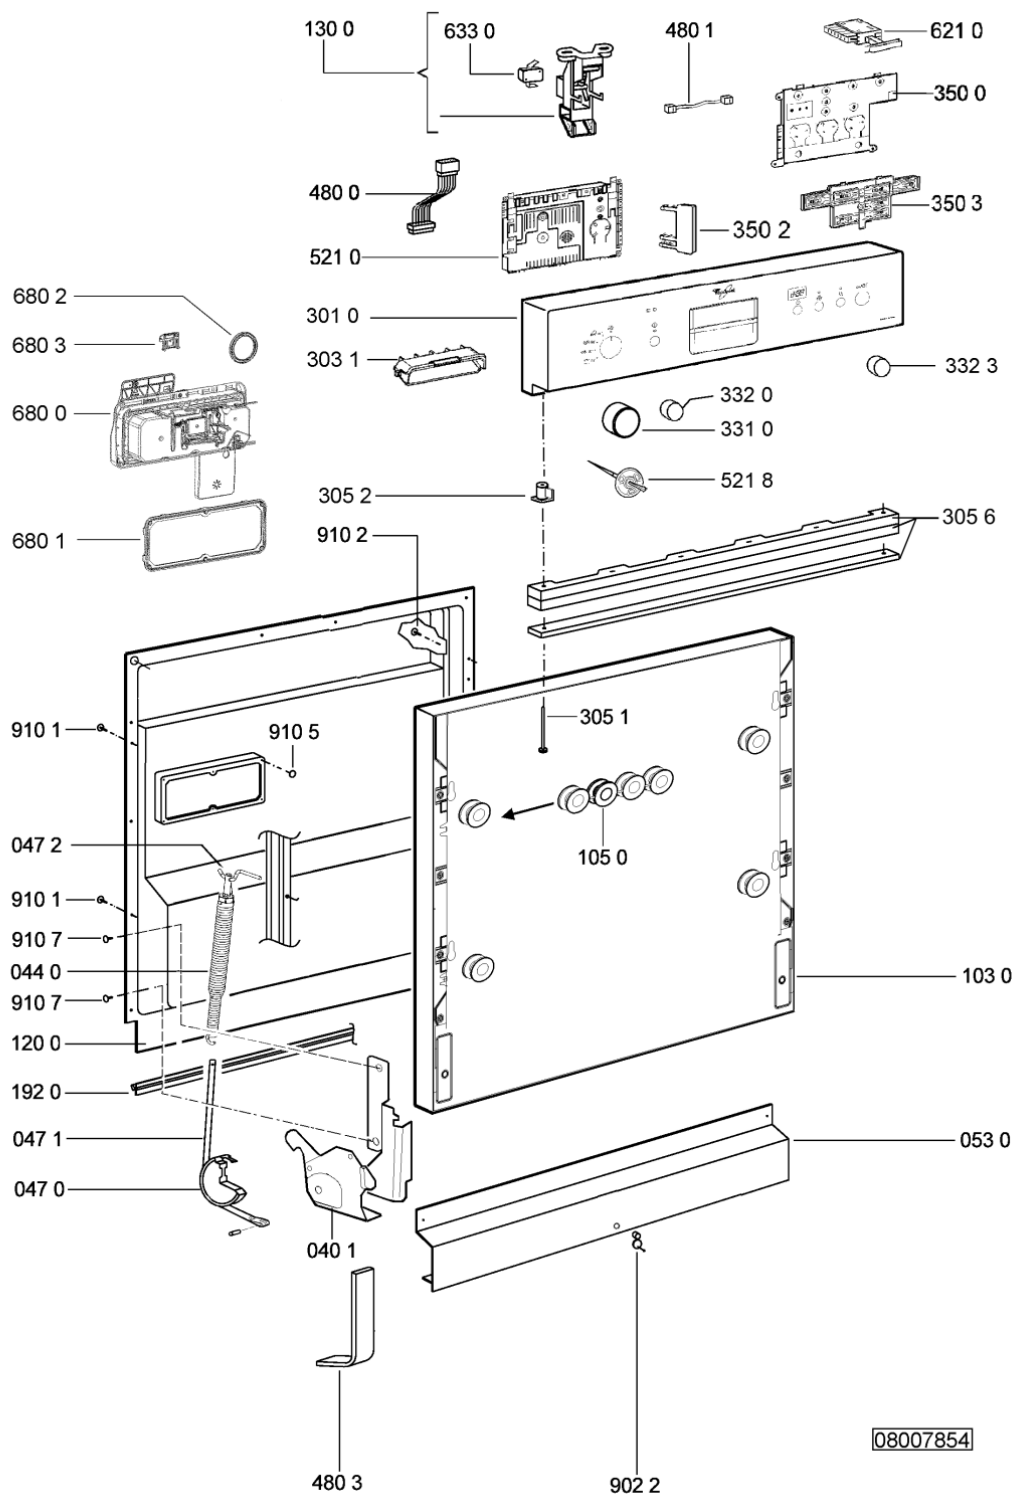

WHR19704

Lista

Ricambi

Rif.	Cod.Ricam	Dal S/N	Al S/N	Sostituto	Descrizione	Notizia	Codice
993 1	481246678388 (C00319875)				foglio protezione vapori		
993 2	481240448753 (C00329037)				chiave regolazione piedini		
993 5	482253280216 (C00335151)			1 x 481010604844 (C00324988)	imbuto carico sale		
999	C00348828				tabella elettronica whp		
999	C00559121				caratt. tecniche whp		
999	C00348477				schema funzionale whp		
999	C00347970				testprogram whp		
999	C00348365				codici errore whp		

WHR19708

Tavole