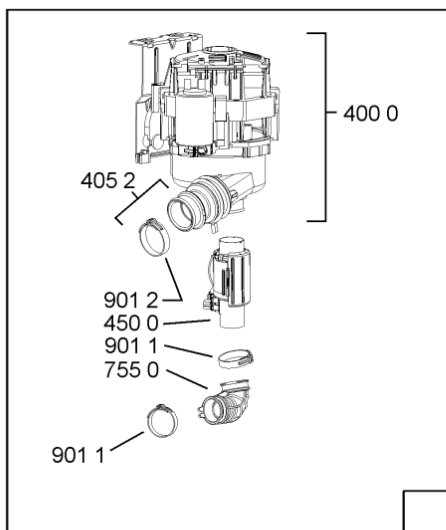

WHR00392

Tavole

400010372127