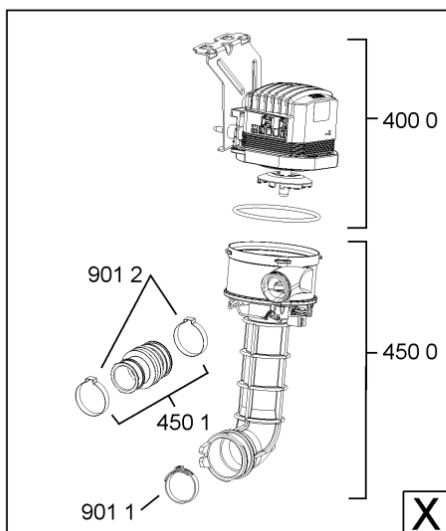

WHR00392

Tavole

400010372127