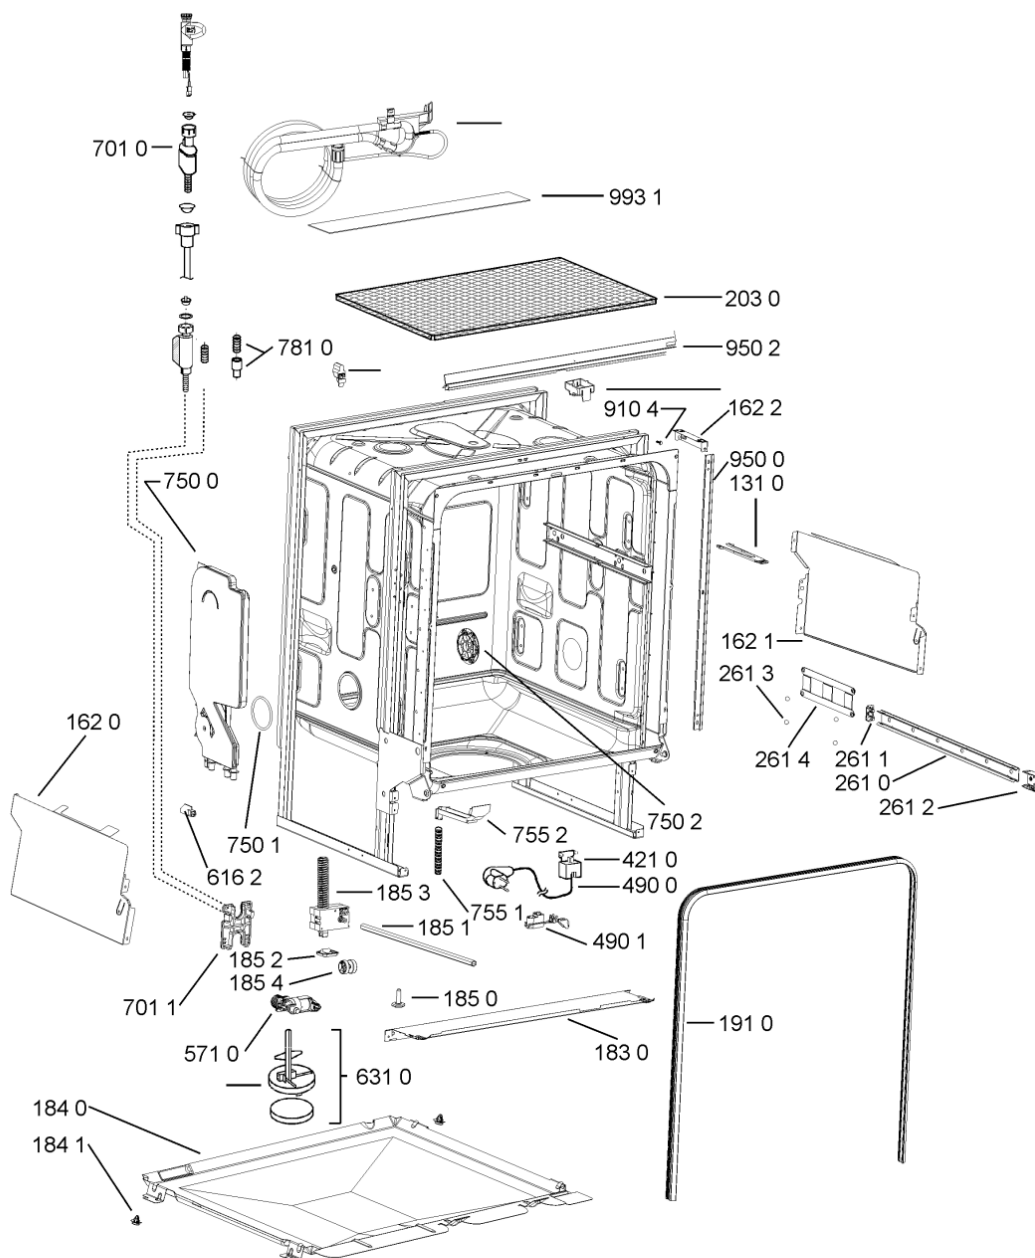

WHR00455

Tavole

400010479285