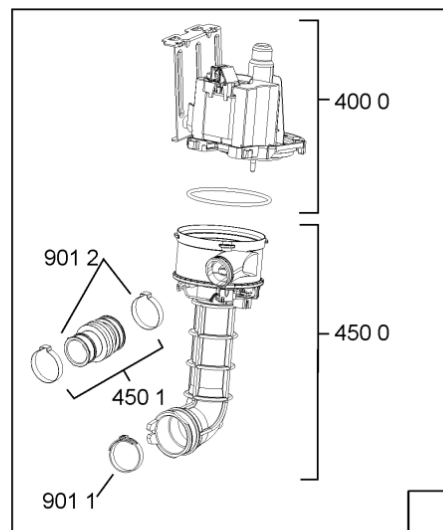

WHR00392

Tavole

400010372127