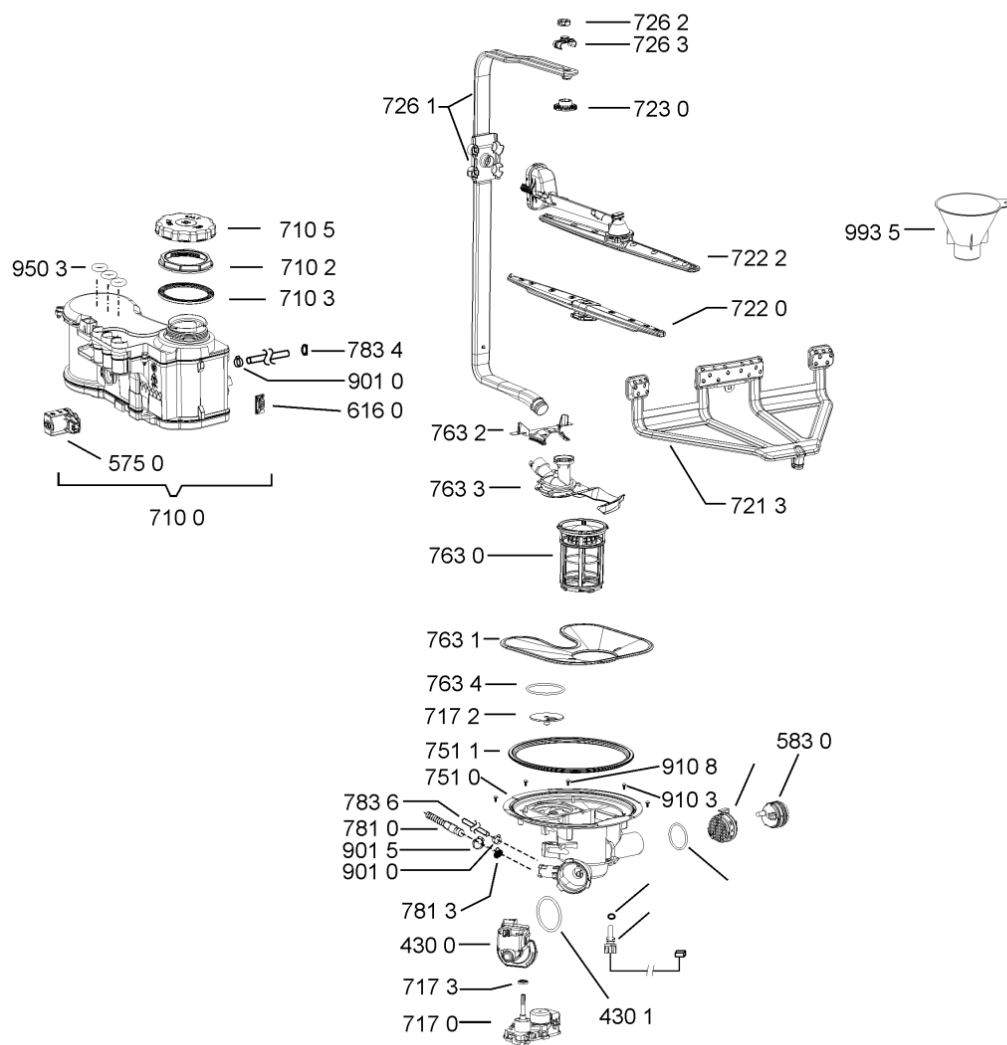

Whirlpool

Sigla Modello:

ADG 8410 FD

ADG 8410 FD

Codice commerciale:

F091659

851184215010

KitchenAid

Whirlpool

Hotpoint

Bauknecht

i INDESIT

LA PRESENTE DOCUMENTAZIONE SI RIVOLGE SOLO A TECNICI QUALIFICATI CHE SONO A CONOSCENZA DELLE RISPETTIVE NORME DI SICUREZZA. SOGGETTA A MODIFICHE

WHR00349

Tavole

400010539886

WHR00349

Lista

Ricambi

| Rif. | Cod.Ricam | Dal S/N | Al S/N | Sostituto | Descrizione | Notizia | Codice |
|------|-----------------------------|---------|--------|------------------------------------|--|---------|--------|
| 1040 | 481010465798 (C00317882) | | | 1 x 481010671571 (C00316120) | porta esterna bi | | |
| 1041 | 481240449876 (C00314206) | | | | staffa fiss. pannello | | |
| 1042 | 481240448633 (C00314190) | | | | staffa aggancio pannello | | |
| 1054 | 481072900781 (C00325567) | | | | dima foratura atlantic non mostrado | | |
| 1210 | 480140102018 (C00313440) | | | | controporta atlantic | | |
| 1300 | 481010380263 (C00313027) | | | 1 x 481010792430 (C00376319) | ganc.port.movib atlantic | | |
| 1310 | 480140102029 (C00311332) | | | 1 x 481010796804 (C00378791) | aggancio, bloccare | | |
| 1600 | 481244089138 (C00328410) | | | | zoccolo (lamiera) | | |
| 1620 | 481010438127 (C00324310) | | | | pannello later. sinistro | | |
| 1621 | 481010438138 (C00324311) | | | | pannello later. destro | | |
| 1622 | 481072629081 (C00325550) | | | | gancio fiss. doppio | | |
| 1830 | 481010475355 (C00324542) | | | | traversa | | |
| 1840 | 481244011463 (C00317159) | | | | base raccoglig. raccogligocce | | |
| 1841 | 481240118402 (C00317898) | | | | supporto base raccoglig. | | |
| 1850 | 481250518418 (C00311544) | | | | piedino regolabile | | |
| 1851 | 481252898004 (C00318701) | | | | perno regol. ruota post. | | |