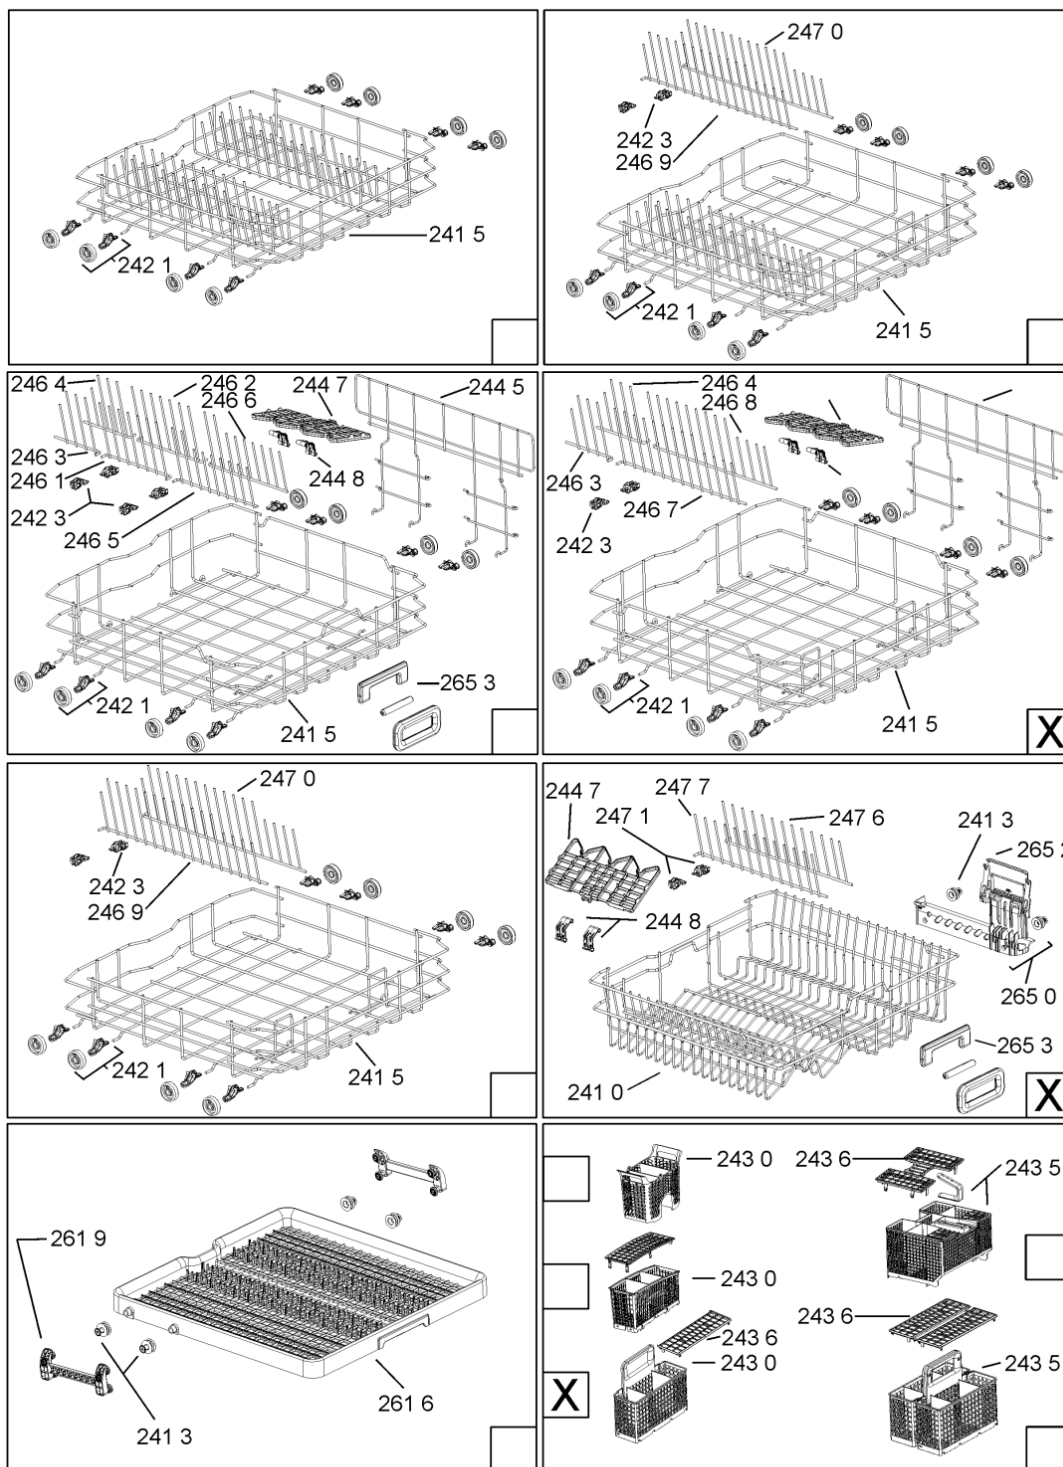

WHR00644

Tavole

400010503650

WHR00644

Lista

Ricambi

| Rif. | Cod.Ricam | Dal S/N | Al S/N | Sostituto | Descrizione | Notizia | Codice |
|------|-----------------------------|---------|--------|------------------------------------|--|---------|--------|
| 1040 | 481010465798 (C00317882) | | | 1 x 481010671571 (C00316120) | porta esterna bi | | |
| 1041 | 481240449876 (C00314206) | | | | staffa fiss. pannello | | |
| 1042 | 481240448633 (C00314190) | | | | staffa aggancio pannello | | |
| 1054 | 481072900781 (C00325567) | | | | dima foratura atlantic non mostrado | | |
| 1210 | 480140102018 (C00313440) | | | | controporta atlantic | | |
| 1300 | 481010380263 (C00313027) | | | 1 x 481010792430 (C00376319) | ganc.port.movib atlantic | | |
| 1310 | 480140102029 (C00311332) | | | 1 x 481010796804 (C00378791) | aggancio, bloccare | | |
| 1600 | 481244089138 (C00328410) | | | | zoccolo (lamiera) | | |
| 1620 | 481010438127 (C00324310) | | | | pannello later. sinistro | | |
| 1621 | 481010438138 (C00324311) | | | | pannello later. destro | | |
| 1622 | 481072629081 (C00325550) | | | | gancio fiss. doppio | | |
| 1830 | 481010475355 (C00324542) | | | | traversa | | |
| 1840 | 481244011463 (C00317159) | | | | base raccoglig. raccogligocce | | |
| 1841 | 481240118402 (C00317898) | | | | supporto base raccoglig. | | |
| 1850 | 481250518418 (C00311544) | | | | pedino regolabile | | |
| 1851 | 481252898004 (C00318701) | | | | perno regol. ruota post. | | |