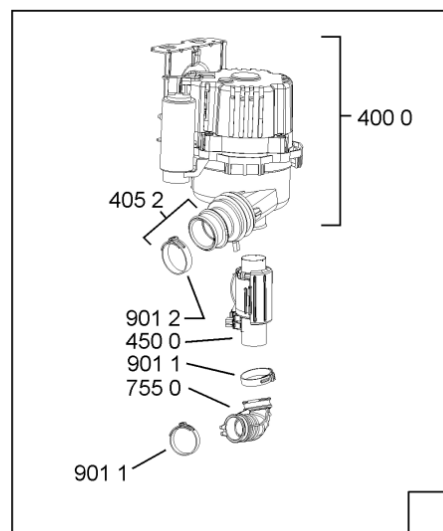

WHR00392

Tavole

400010372127