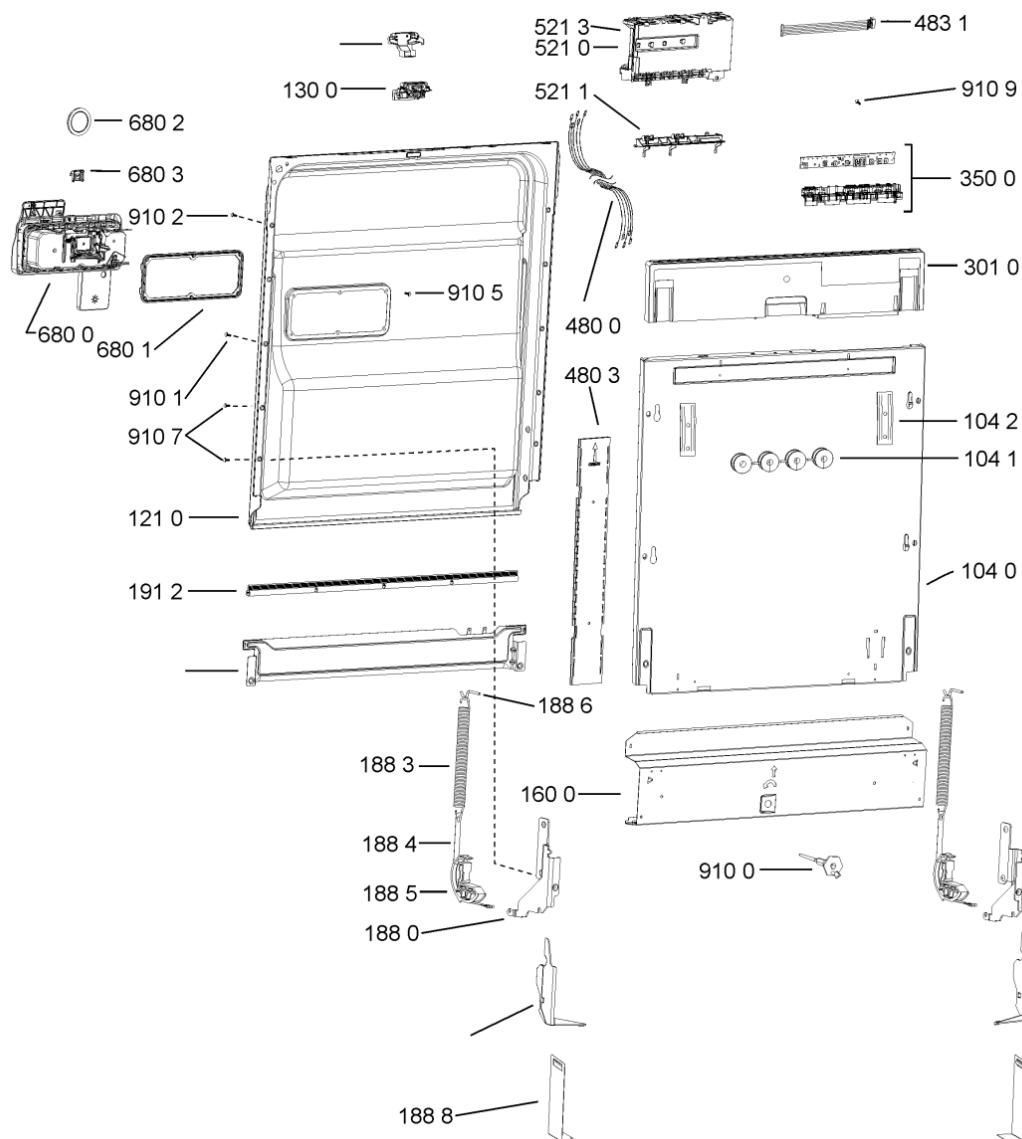

WHR00678

Tavole

400010454097

WHR00678

Lista

Ricambi

| Rif. | Cod.Ricam | Dal S/N | Al S/N | Sostituto | Descrizione | Notizia | Codice |
|------|-----------------------------|---------|--------|------------------------------------|--|---------|--------|
| 1040 | 481010465798 (C00317882) | | | 1 x 481010671571 (C00316120) | porta esterna bi | | |
| 1041 | 481240449876 (C00314206) | | | | staffa fiss. pannello | | |
| 1042 | 481240448633 (C00314190) | | | | staffa aggancio pannello | | |
| 1054 | 481072900781 (C00325567) | | | | dima foratura atlantic non mostrado | | |
| 1210 | 480140102018 (C00313440) | | | | controporta atlantic | | |
| 1300 | 481010380263 (C00313027) | | | 1 x 481010792430 (C00376319) | ganc.port.movib atlantic | | |
| 1310 | 480140102029 (C00311332) | | | 1 x 481010796804 (C00378791) | aggancio, bloccare | | |
| 1600 | 481244089138 (C00328410) | | | | zoccolo (lamiera) | | |
| 1620 | 481010438127 (C00324310) | | | | pannello later. sinistro | | |
| 1621 | 481010438138 (C00324311) | | | | pannello later. destro | | |
| 1622 | 481072629081 (C00325550) | | | | gancio fiss. doppio | | |
| 1830 | 481010475355 (C00324542) | | | | traversa | | |
| 1840 | 481244011463 (C00317159) | | | | base raccoglig. raccogligocce | | |
| 1841 | 481240118402 (C00317898) | | | | supporto base raccoglig. | | |
| 1850 | 481250518418 (C00311544) | | | | pedino regolabile | | |
| 1851 | 481252898004 (C00318701) | | | | perno regol. ruota post. | | |