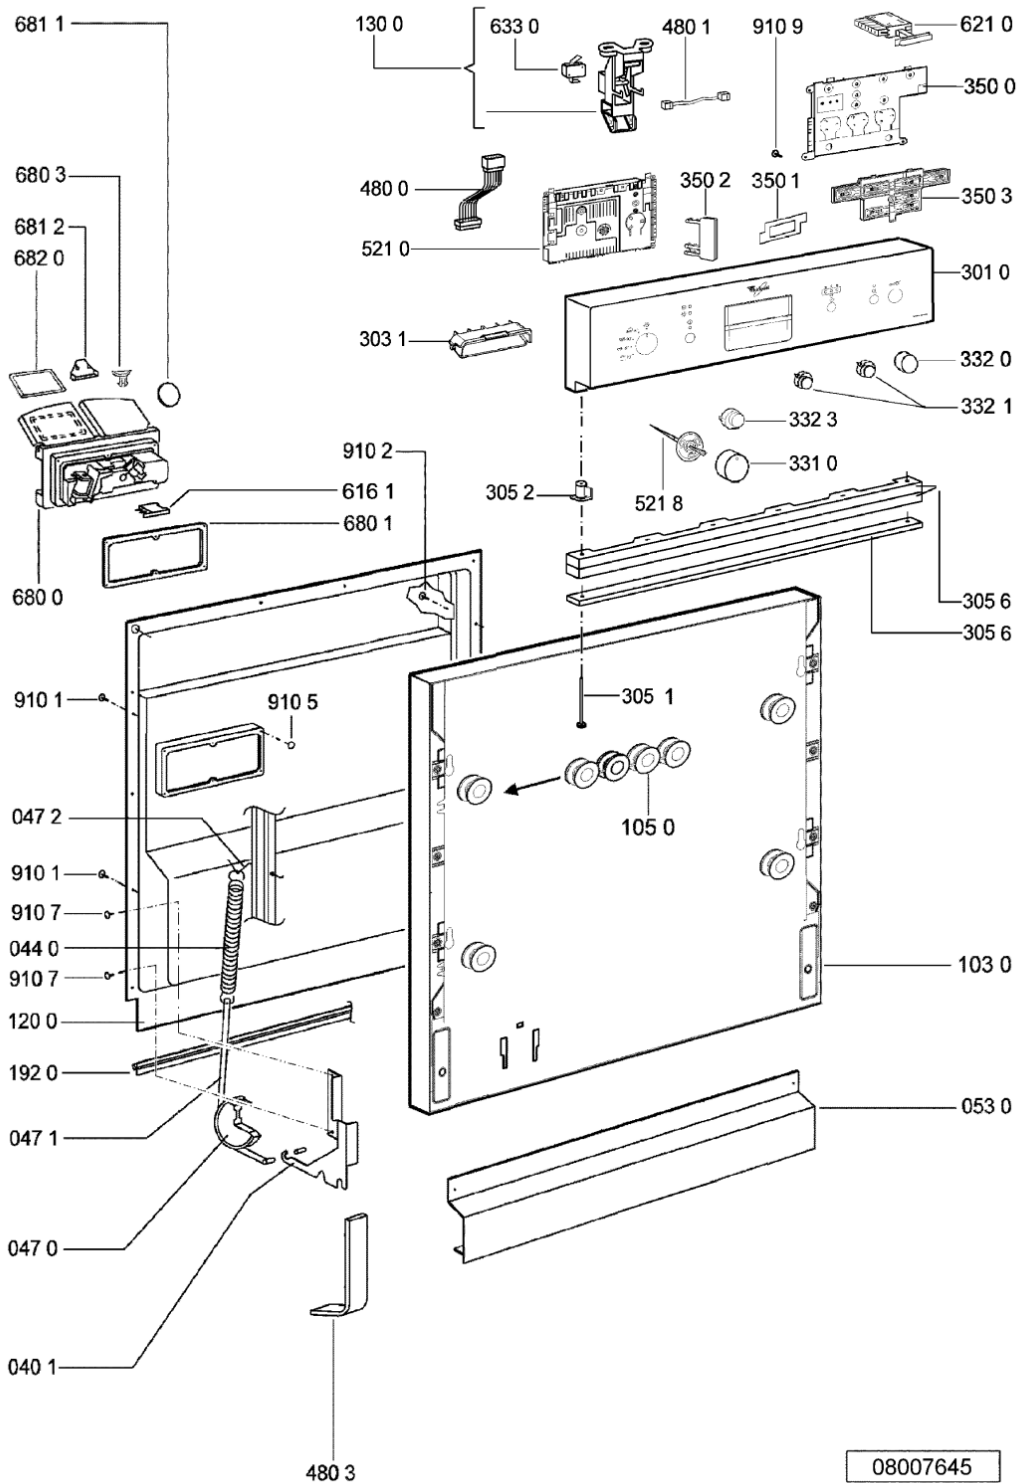

WHR24311

Lista

Ricambi

Rif.	Cod.Ricam	Dal S/N	Al S/N	Sostituto	Descrizione	Notizia	Codice
999	C00347970				testprogram whp		
999	C00347973				codici errore whp		
999	C00348585				tabella elettronica whp		

WHR24312

Tavole

08007645