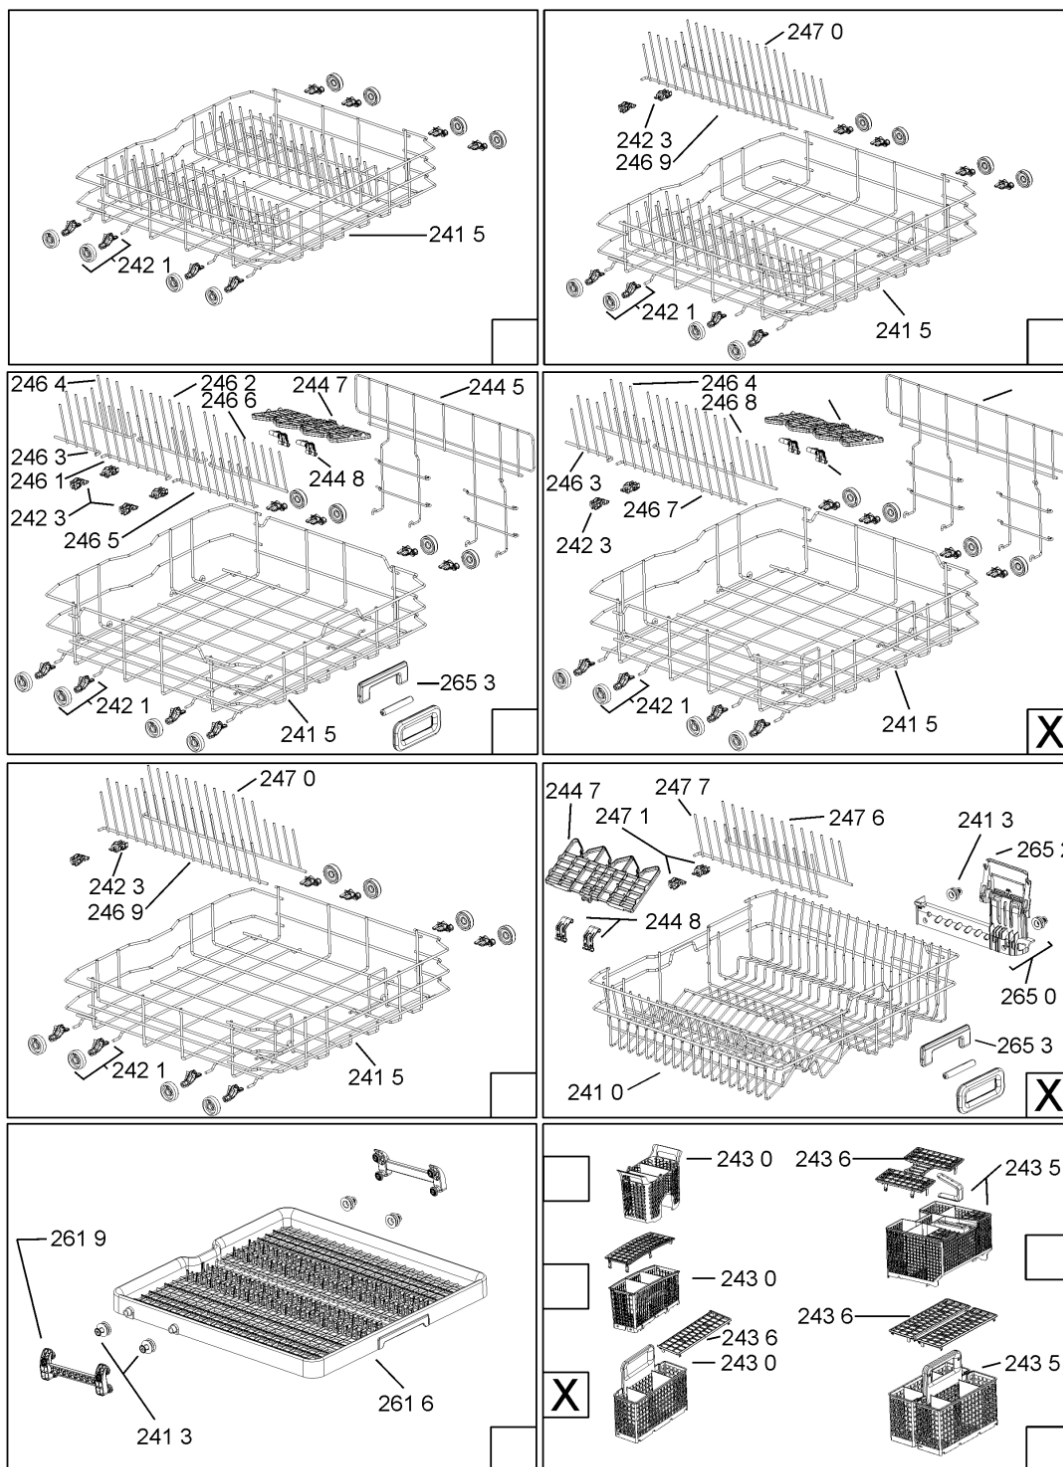

WHR10968

Tavole

400010503650