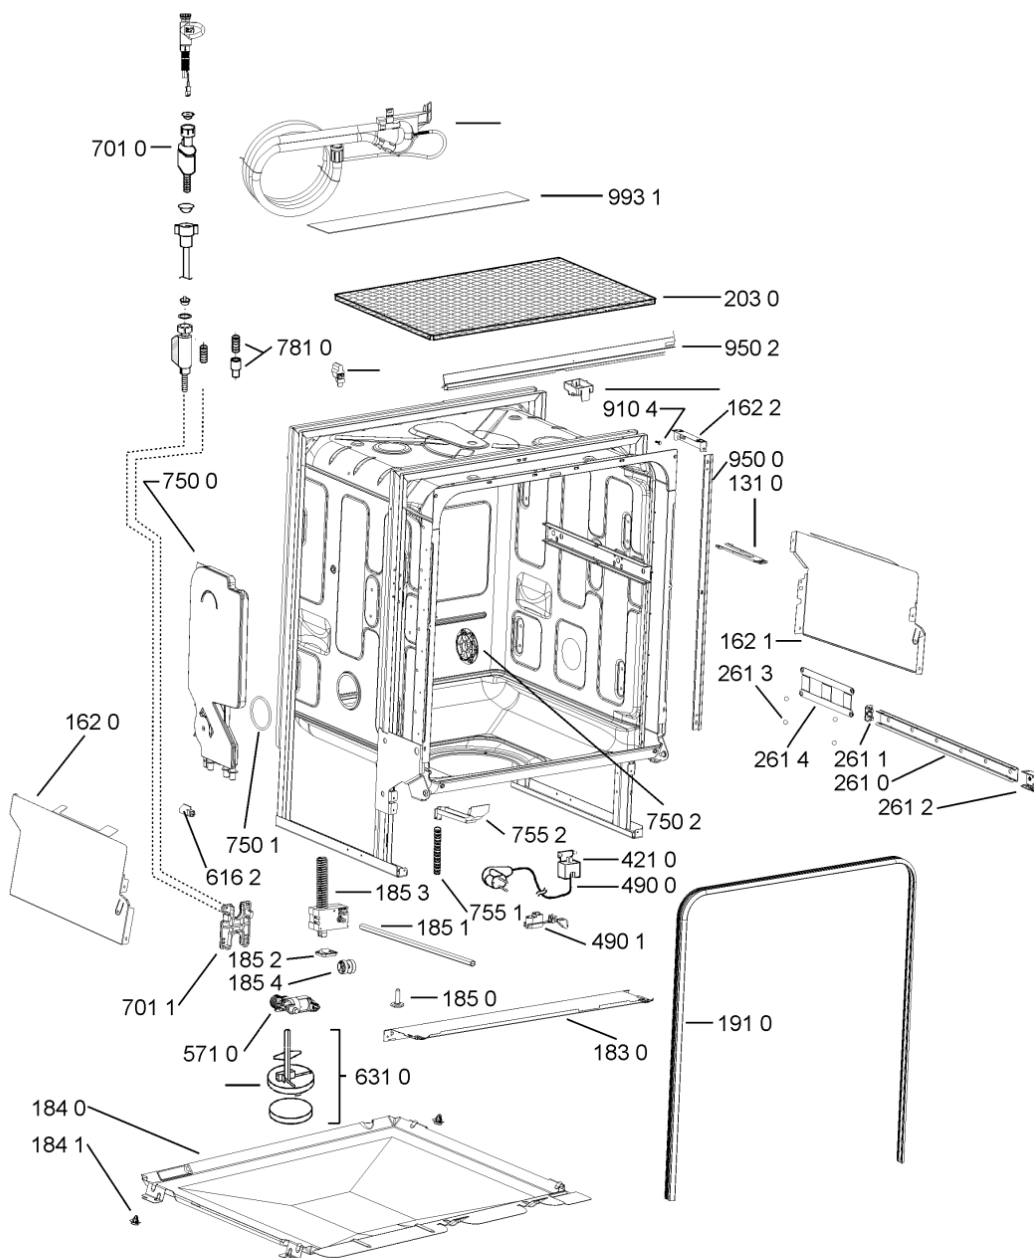

WHR10679

Tavole

400010479285