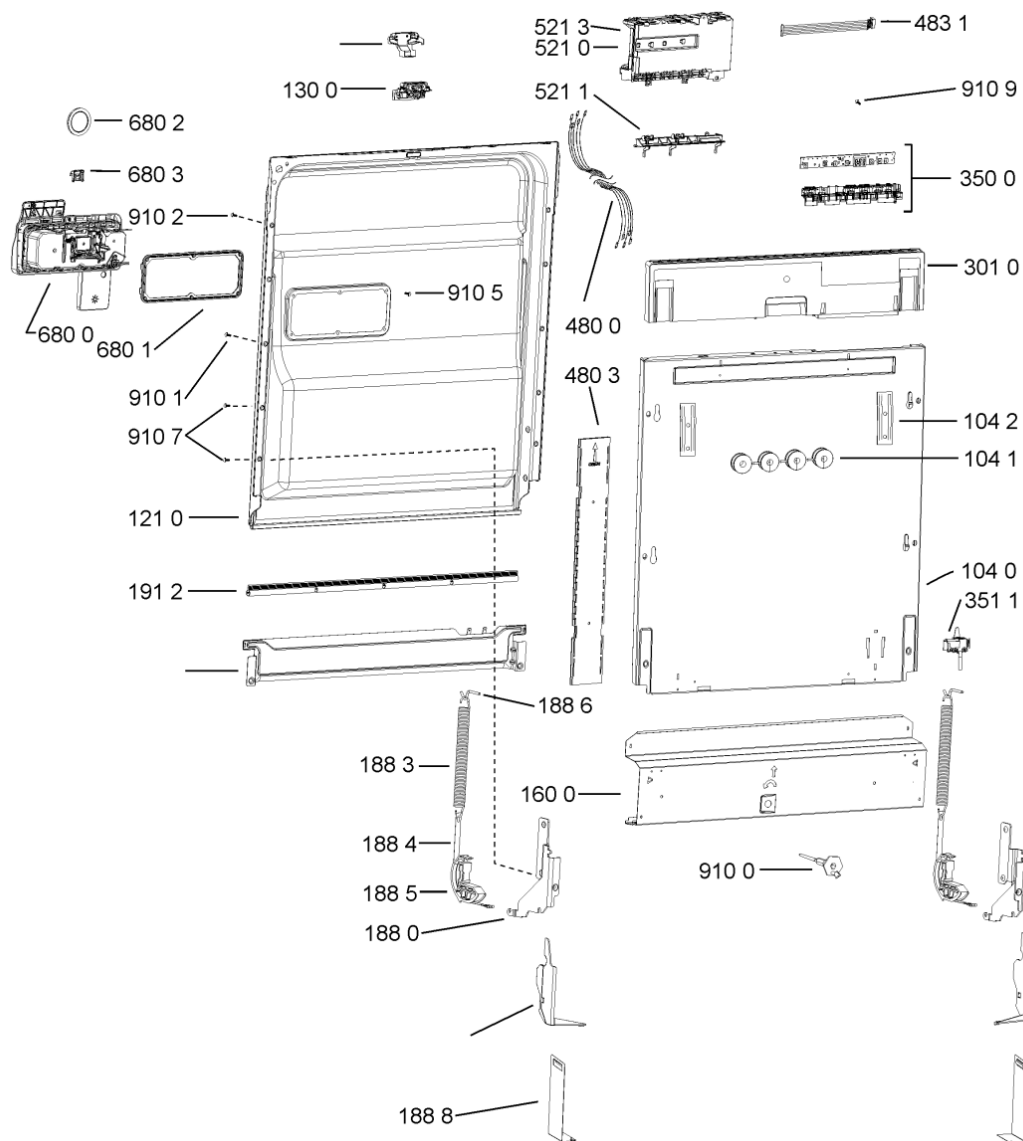

WHR19666

Tavole

400010454249