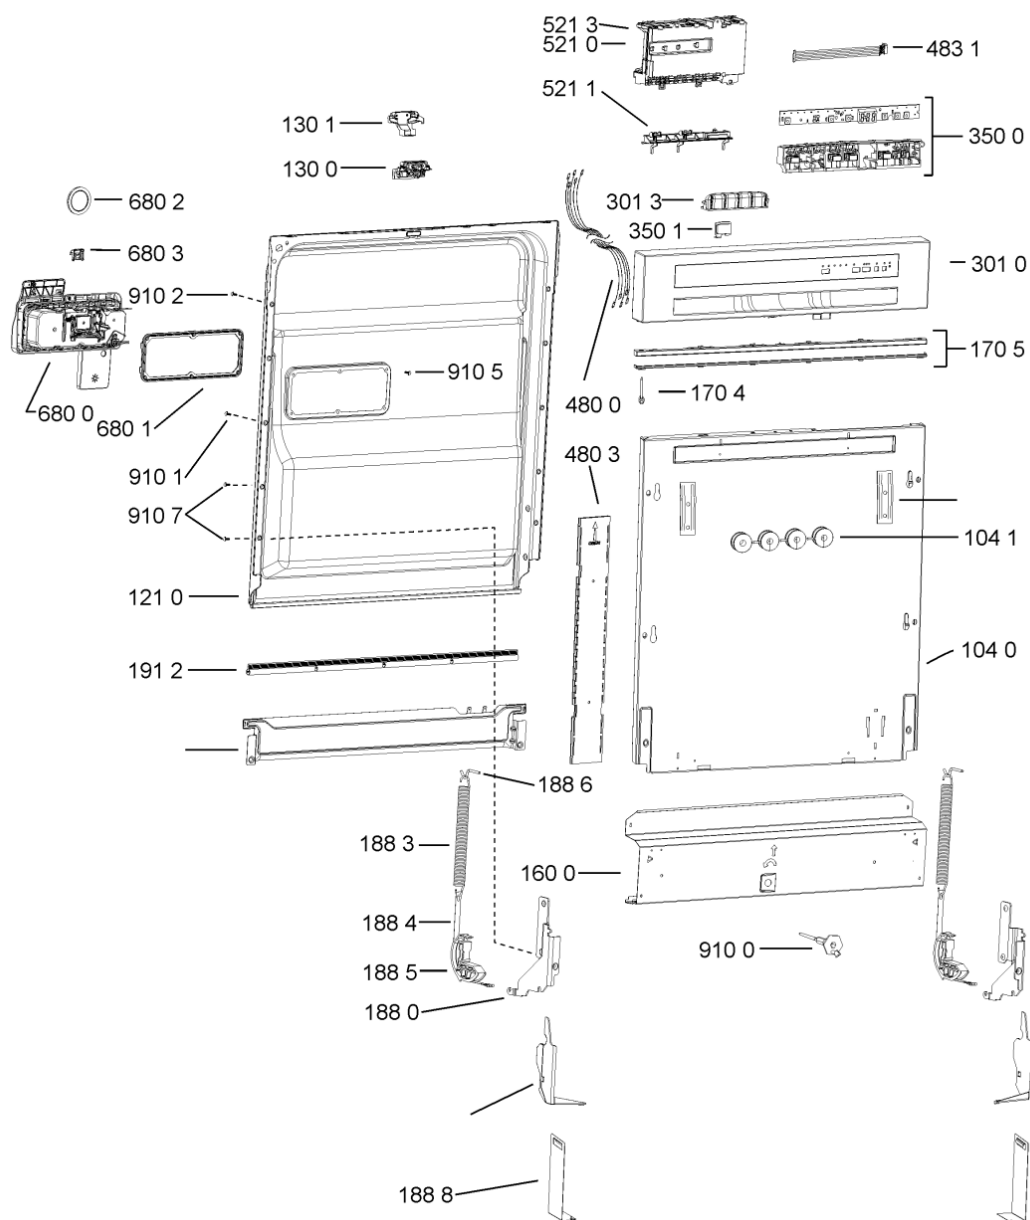

WHR19712

Tavole

400010457361