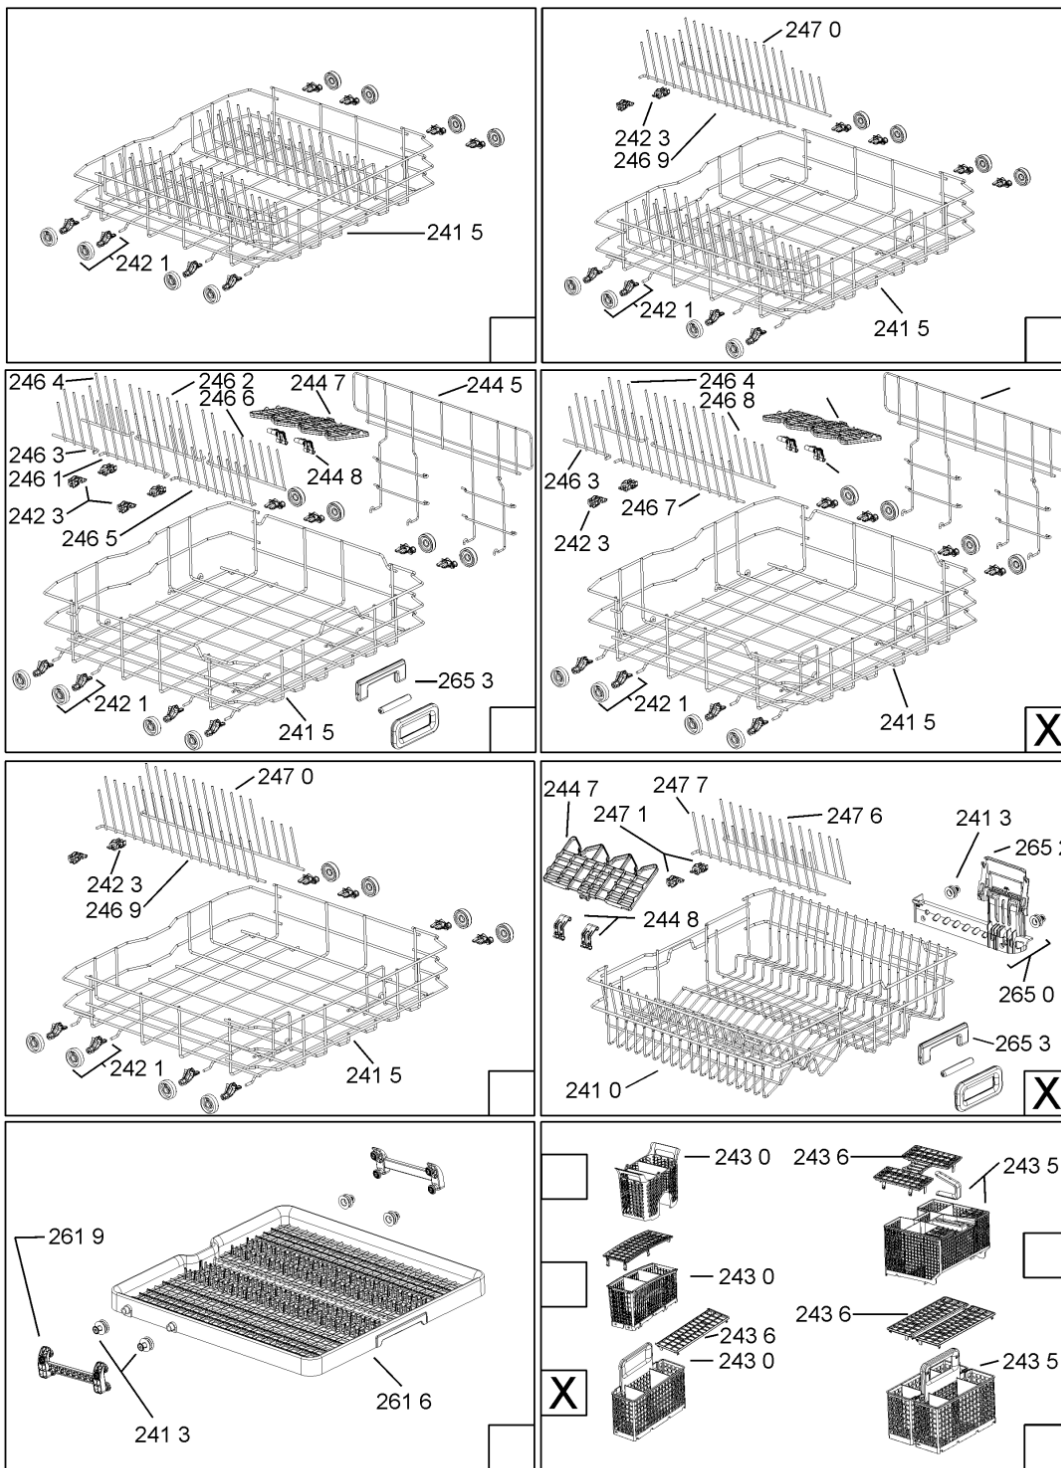

WHR10968

Tavole

400010503650