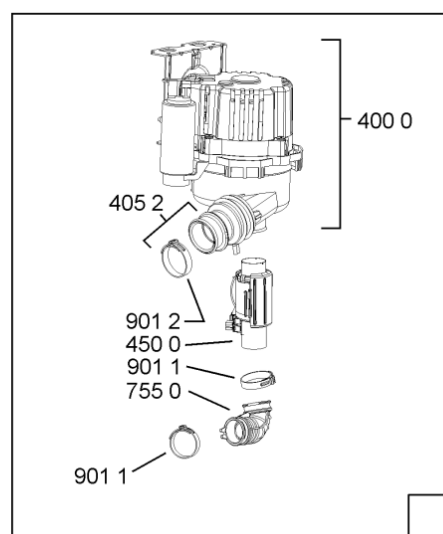

Whirlpool

Hotpoint

Bauknecht

i INDESIT

WHR10623

Tavole

400010372127

WHR10623

1841	481240118402 (C00317898)		supporto base raccoglig.
1850	481250518418 (C00311544)		piedino regolabile
1851	481252898004 (C00318701)		perno regol. ruota post.
1852	481252878032 (C00315501)		pattino ruota post.
1853	481253598054 (C00311494)	1 x 481010195605 (C00323898)	ingranaggio regol. ruota
1854	481252898001 (C00315507)		ruota posteriore
1880	481231019244 (C00313635)	1 x 481010517344 (C00314205)	cerniera
1883	481249238362 (C00311639)		molla tensione porta
1884	481240118707 (C00311072)		banda scorrimento
1885	481240448746 (C00311044)		blocchetto frizione porta
1886	481240468023 (C00311951)		aggancio molla porta
1888	481010392538 (C00324110)		copricerniera sinistro
1888	481010395009 (C00324120)		copricerniera destro
1910	481246668564 (C00311041)		guarnizione porta
1912	481246668912 (C00313059)		guarnizione porta inferiore (tcp)
2030	481246648051 (C00330893)		isolante vasca
2410	481010441566 (C00313831)	1 x 481010625404 (C00325731)	cestello superiore obi 2, 2 compl.
2413	481252888113 (C00312273)		ruota cestello superiore 4p.
2415	481010441561 (C00313553)	1 x 481010625342 (C00325728)	cestello inferiore ass. obi 2, 4fold