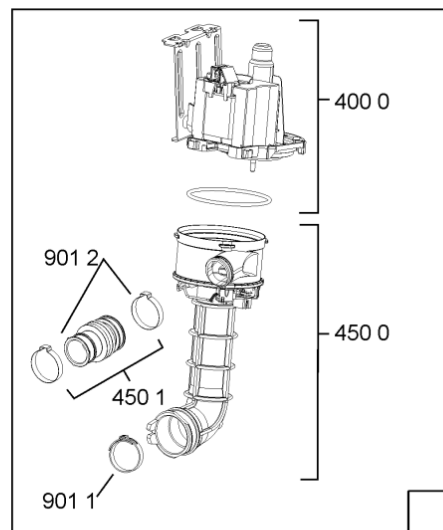

WHR10623

Tavole

400010372127