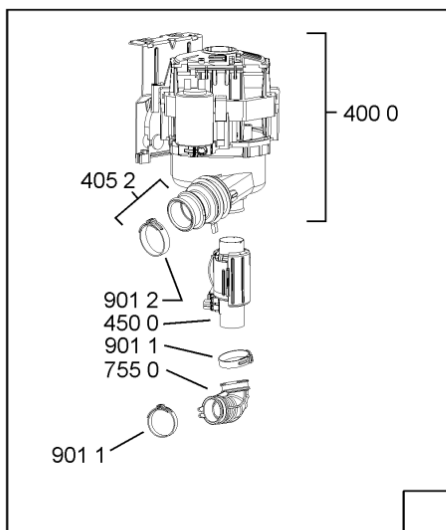

WHR10623

Tavole

400010372127