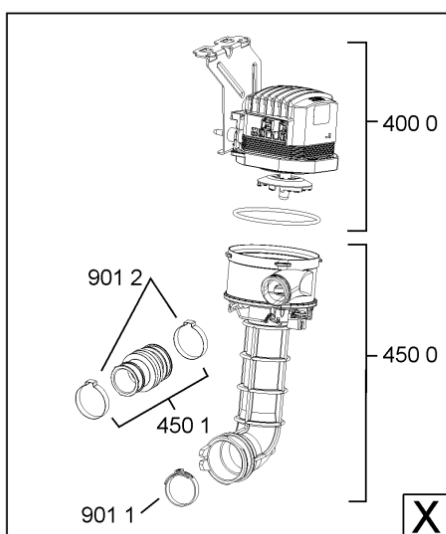

WHR10623

Tavole

400010372127