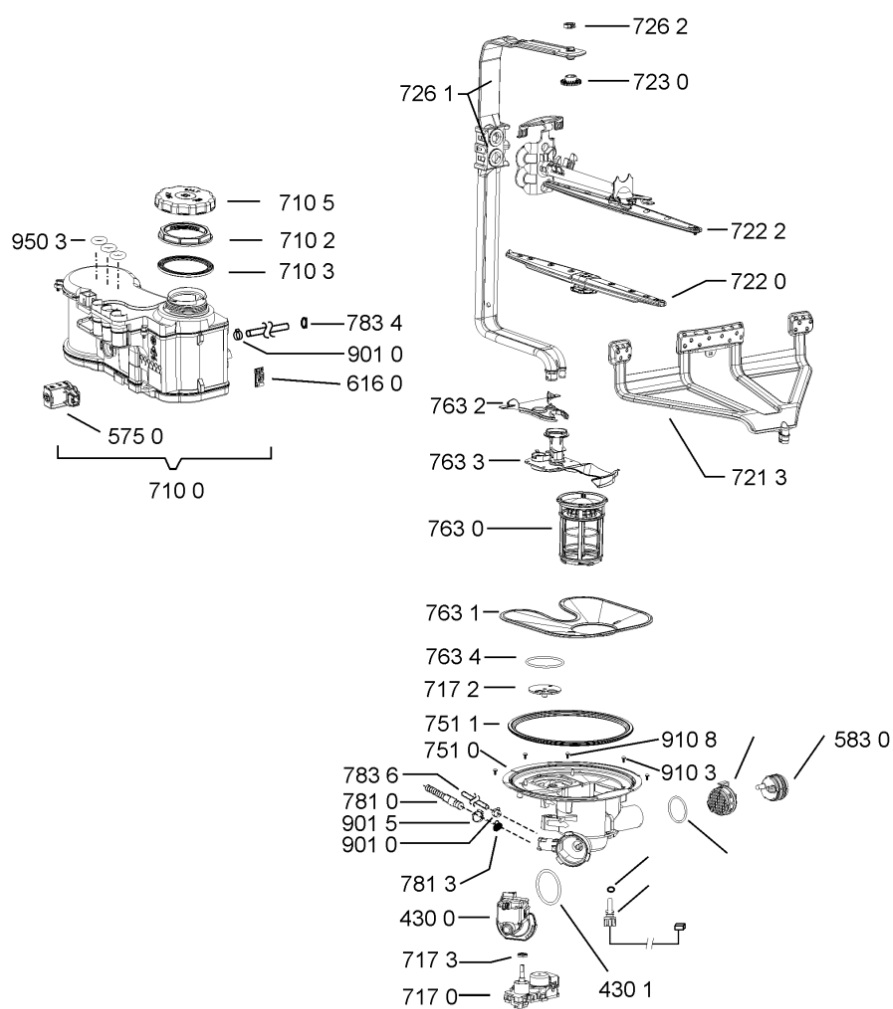

WHR10694

Tavole

400010503314