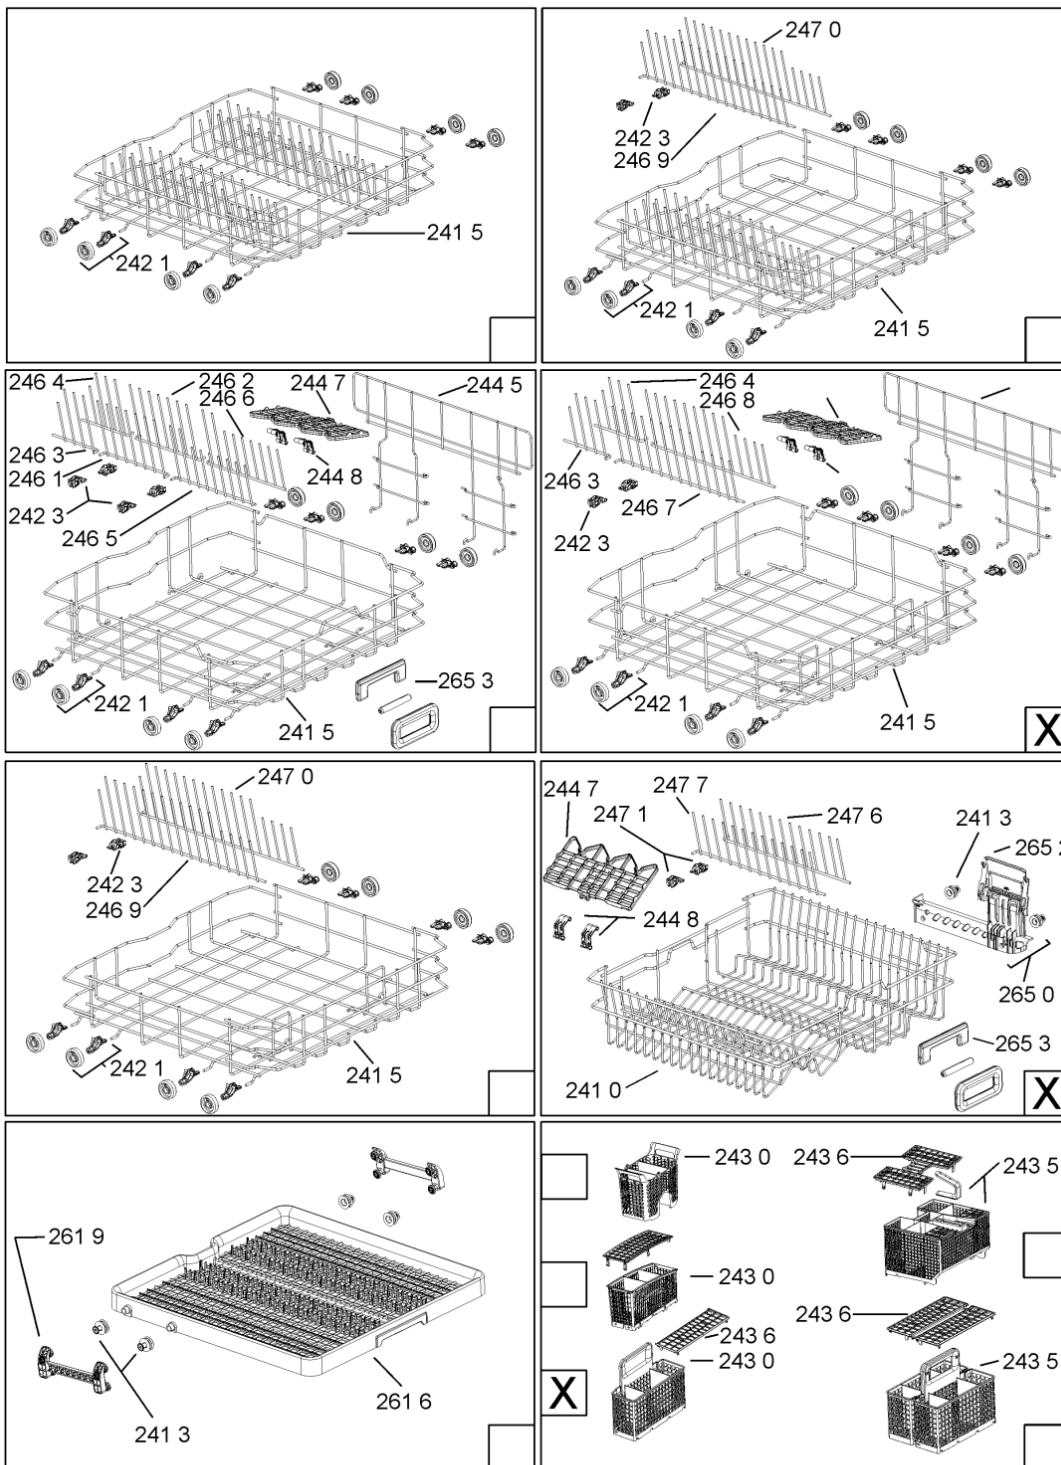

WHR10968

Tavole

400010503650