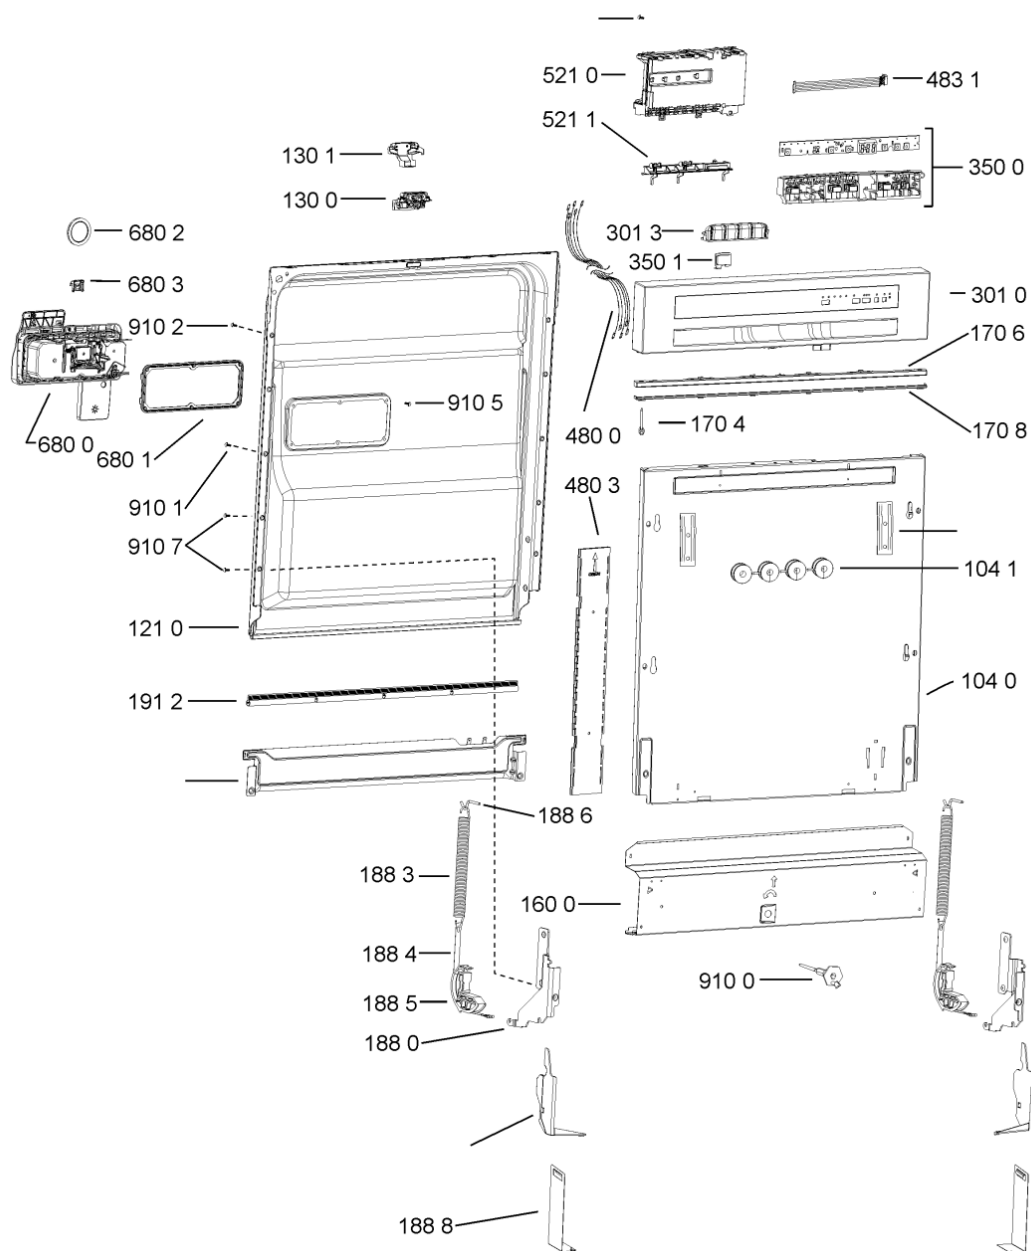

WHR19713

Tavole

400010464932