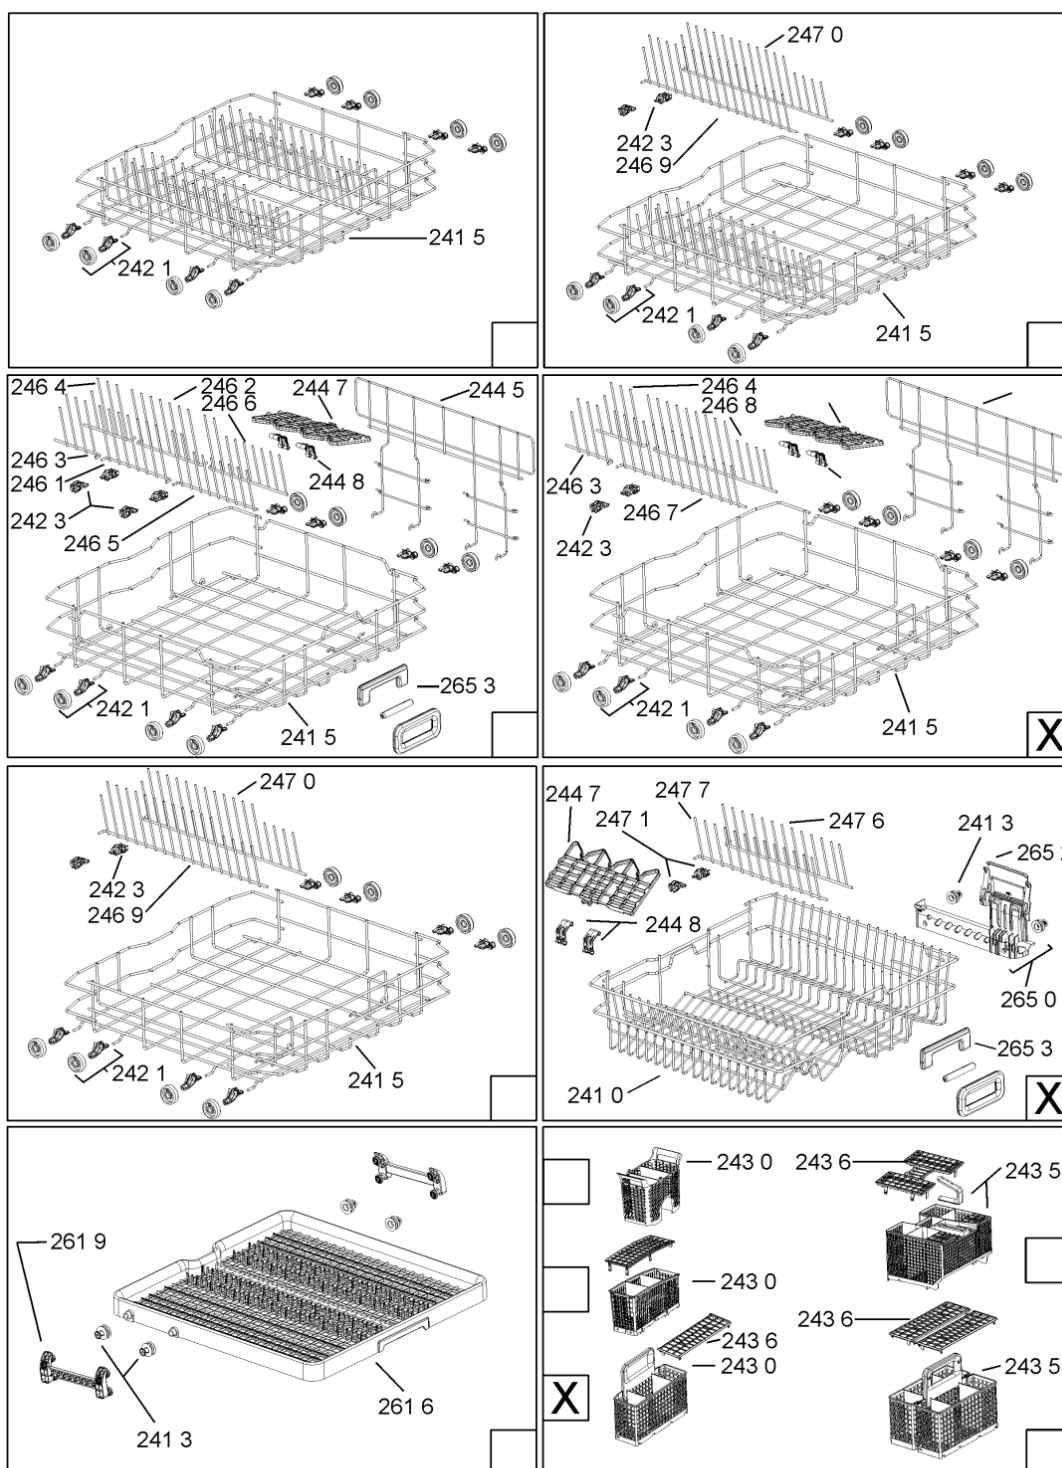

WHR10968

Tavole

400010503650