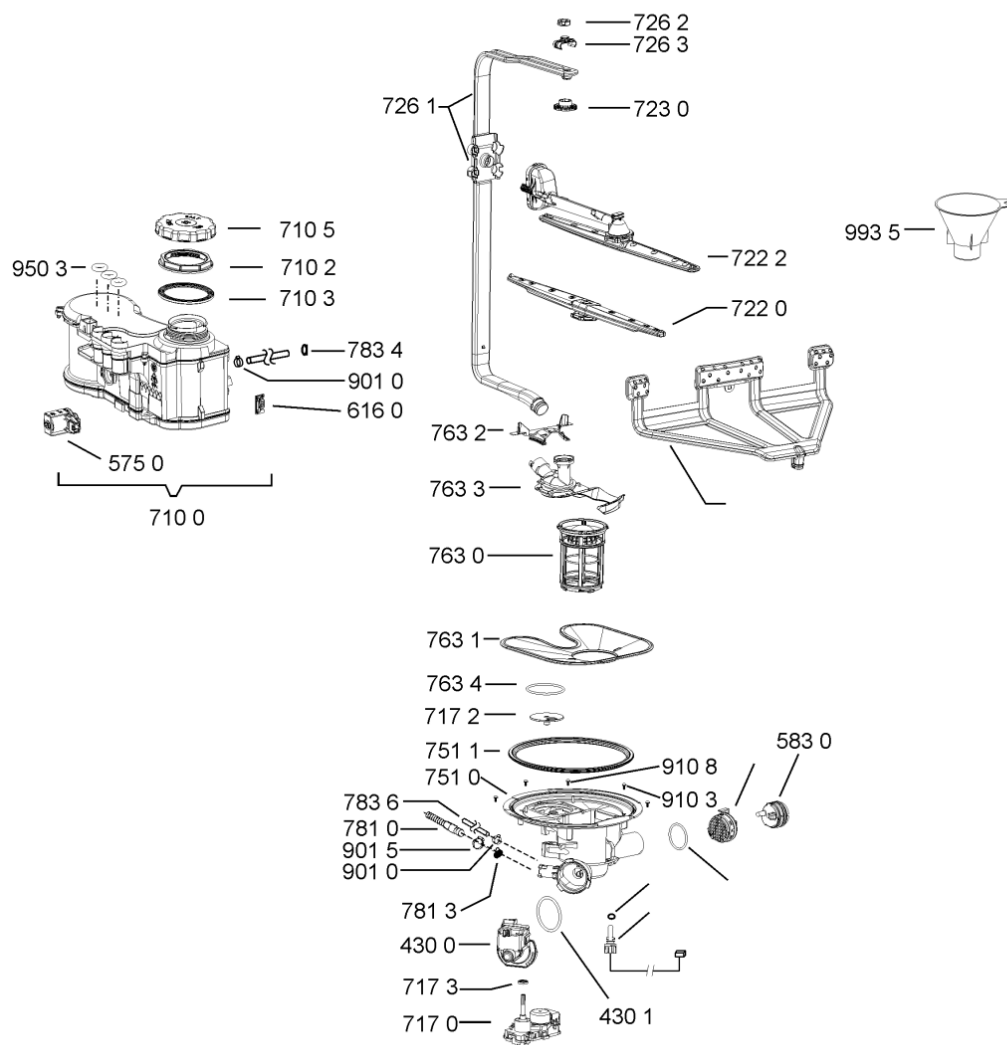

400010540496

WHR08318

Lista

Ricambi

Rif.	Cod.Ricam	Dal S/N	Al S/N	Sostituto	Descrizione	Notizia	Codice
1040	481010465798 (C00317882)			1 x 481010671571 (C00316120)	porta esterna bi		
1041	481240449876 (C00314206)				staffa fiss. pannello		
1042	481240448633 (C00314190)				staffa aggancio pannello		
1054	481072900781 (C00325567)				dima foratura atlantic non mostrado		
1210	480140102018 (C00313440)				controporta atlantic		
1300	481010380263 (C00313027)			1 x 481010792430 (C00376319)	ganc.port.movib atlantic		
1310	480140102029 (C00311332)			1 x 481010796804 (C00378791)	aggancio, bloccare		
1600	481244089138 (C00328410)				zoccolo (lamiera)		
1620	481010438127 (C00324310)				pannello later. sinistro		
1621	481010438138 (C00324311)				pannello later. destro		
1622	481072629081 (C00325550)				gancio fiss. doppio		
1830	481010475355 (C00324542)				traversa		
1840	481244011463 (C00317159)				base raccoglig. raccogligocce		
1841	481240118402 (C00317898)				supporto base raccoglig.		
1850	481250518418 (C00311544)				pedino regolabile		
1851	481252898004 (C00318701)				perno regol. ruota post.		