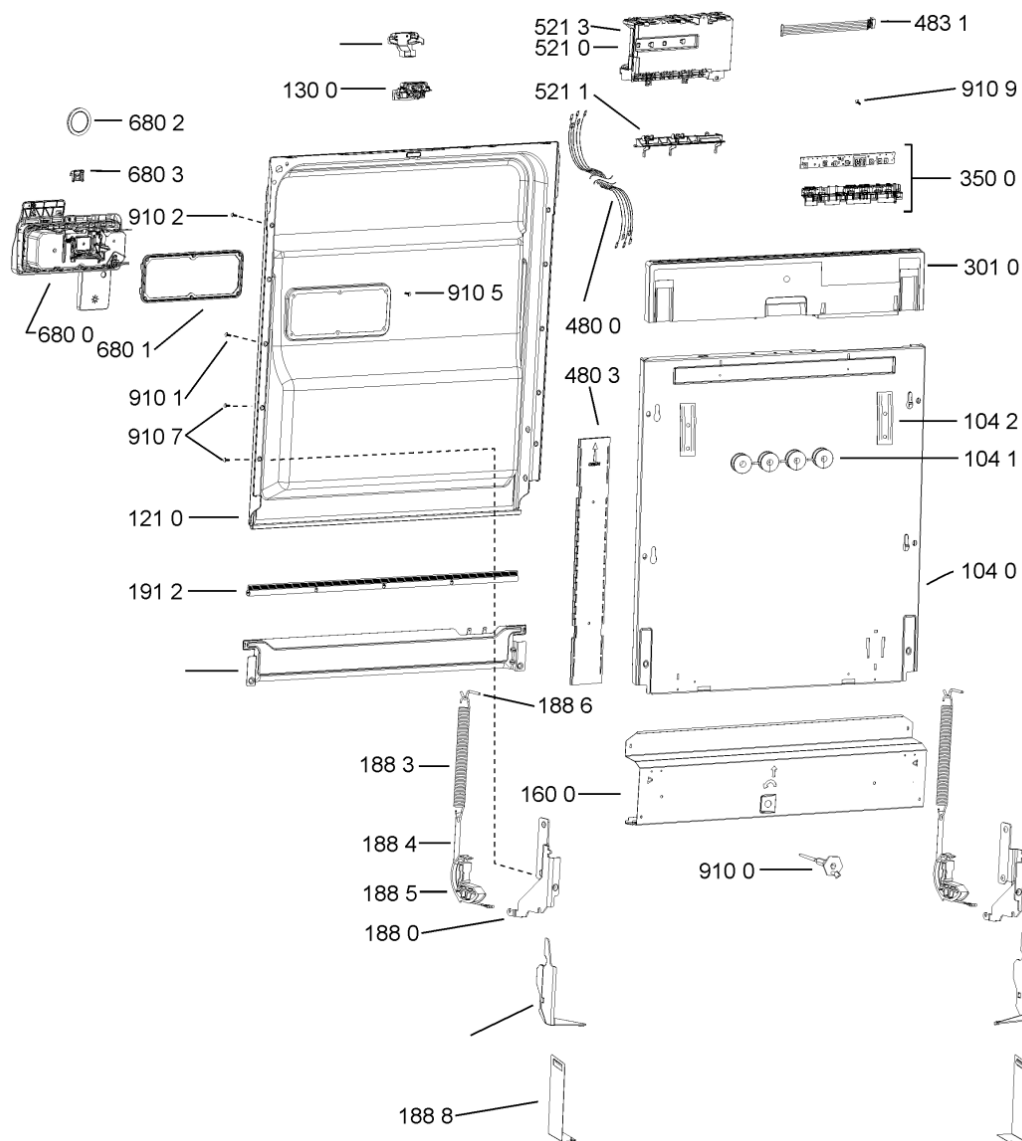

WHR10963

Tavole

400010454097

WHR10963

Lista

Ricambi

Rif.	Cod.Ricam	Dal S/N	Al S/N	Sostituto	Descrizione	Notizia	Codice
1040	481010465798 (C00317882)			1 x 481010671571 (C00316120)	porta esterna bi		
1041	481240449876 (C00314206)				staffa fiss. pannello		
1042	481240448633 (C00314190)				staffa aggancio pannello		
1054	481072900781 (C00325567)				dima foratura atlantic non mostrado		
1210	480140102018 (C00313440)				controporta atlantic		
1300	481010380263 (C00313027)			1 x 481010792430 (C00376319)	ganc.port.movib atlantic		
1310	480140102029 (C00311332)			1 x 481010796804 (C00378791)	aggancio, bloccare		
1600	481244089138 (C00328410)				zoccolo (lamiera)		
1620	481010438127 (C00324310)				pannello later. sinistro		
1621	481010438138 (C00324311)				pannello later. destro		
1622	481072629081 (C00325550)				gancio fiss. doppio		
1830	481010475355 (C00324542)				traversa		
1840	481244011463 (C00317159)				base raccoglig. raccogligocce		
1841	481240118402 (C00317898)				supporto base raccoglig.		
1850	481250518418 (C00311544)				pedino regolabile		
1851	481252898004 (C00318701)				perno regol. ruota post.		