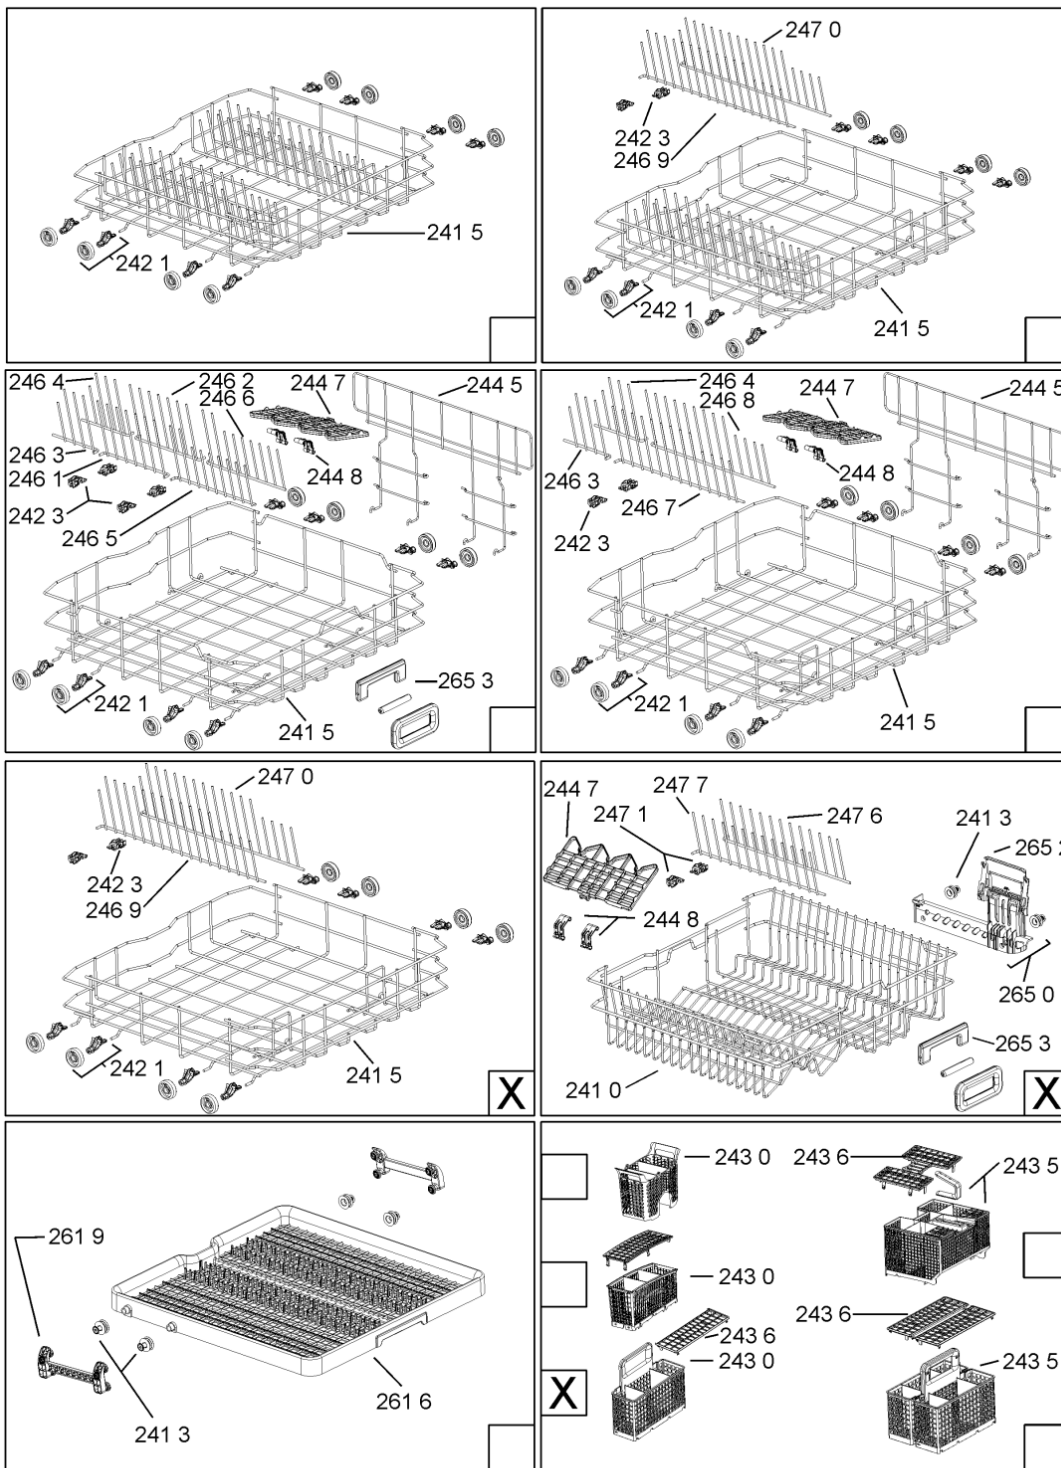

WHR10692

Tavole

400010505865